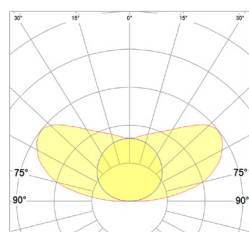

Hi line up

	Slimmad kvadratisk armatur med ett mycket jämnt och brett uppljus, 165°. För kontor och konferensrum. Tillval: utförande för rampmontage
	LED 2700K / 3000K / 4000K. Tillval: andra färgtemperaturer.
	230V till inbyggd driver DALI 2.0 faspulskontroll standard, fast anslutning (vit 2,5m 5-polig kabel med fri ände). Kabelgenomföring i höger ovsida.
	DALI 2.0 faspulskontroll
	Aluminium / stålplåt / opal PMMA.
	Standardfärg: vitlackerad RAL9003 finstruktur. Tillval: annan RAL-färg.
	Pendlad, vajerlängd 3m med skjutbart aluminiumfäste: 2 fästen för 1167-2881mm 3 fästen för 2561-3121mm
	1,5 kg per meter.

Pendlad för bredstrålande uppljus

Artikel	Namn
72-86-49304-25108	Hi line up 34W 3000K 4068lm 1167mm DALI faspuls, superwide uplight
72-86-49305-25108	Hi line up 43W 3000K 5085lm 1435mm DALI faspuls, superwide uplight
72-86-49306-25108	Hi line up 52W 3000K 6102lm 1721mm DALI faspuls, superwide uplight
72-86-49307-25108	Hi line up 61W 3000K 7119lm 2001mm DALI faspuls, superwide uplight
72-86-49308-25108	Hi line up 69W 3000K 8136lm 2281mm DALI faspuls, superwide uplight
72-86-49309-25108	Hi line up 78W 3000K 9153lm 2561mm DALI faspuls, superwide uplight
72-86-49310-25108	Hi line up 87W 3000K 10170lm 2841mm DALI faspuls, superwide uplight
72-86-49311-25108	Hi line up 95W 3000K 11187lm 3121mm DALI faspuls, superwide uplight

72-86-49304-25108 är 3000K
För 2700K, ange istället 2 i artikelnumret:
72-86-49204-25108

72-86-49304-25108 är 3000K
För 4000K, ange istället 4 i artikelnumret:
72-86-49404-25108

Prestanda

Prestanda	Faktor lumenberäkning färgtemperaturer
2700K, 111 lm/W	x 0,95
3000K, 117 lm/W	x 1,00
4000K, 123 lm/W	x 1,05
CRI >90	
100.000h L80	
SDCM Max 3	
R9 >50	

Optik

Röd kurva anger ljusspridningen tvärs armaturen