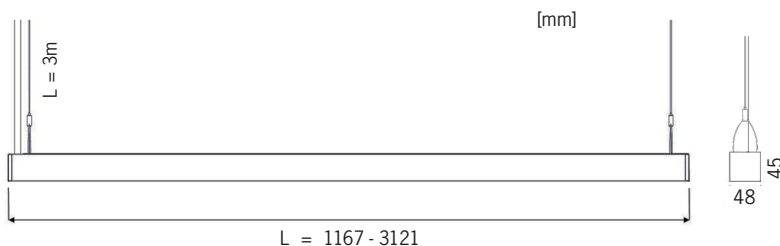

Pendlad för bredstrålande uppljus

Artikel	Namn
72-86-49304-25108	Hi line up 34W 3000K 4068lm 1167mm DALI faspuls, superwide uplight
72-86-49305-25108	Hi line up 43W 3000K 5085lm 1435mm DALI faspuls, superwide uplight
72-86-49306-25108	Hi line up 52W 3000K 6102lm 1721mm DALI faspuls, superwide uplight
72-86-49307-25108	Hi line up 61W 3000K 7119lm 2001mm DALI faspuls, superwide uplight
72-86-49308-25108	Hi line up 69W 3000K 8136lm 2281mm DALI faspuls, superwide uplight
72-86-49309-25108	Hi line up 78W 3000K 9153lm 2561mm DALI faspuls, superwide uplight
72-86-49310-25108	Hi line up 87W 3000K 10170lm 2841mm DALI faspuls, superwide uplight
72-86-49311-25108	Hi line up 95W 3000K 11187lm 3121mm DALI faspuls, superwide uplight

72-86-49304-25108 är 3000K
För 2700K, ange istället 2 i artikelnumret:
72-86-49204-25108

72-86-49304-25108 är 3000K
För 4000K, ange istället 4 i artikelnumret:
72-86-49404-25108