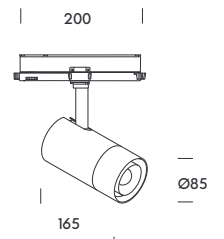

tokyo 25 dali