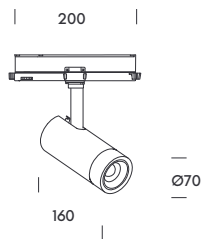

tokyo 15 dali