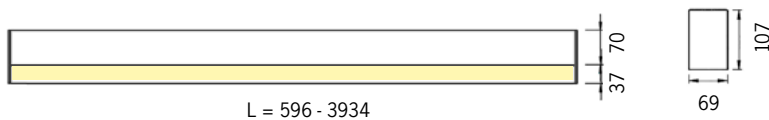

Prestanda	Faktor lumenberäkning färgtemperaturer	
	2700K, 118 lm/W	x 0,95
3000K, 124 lm/W	x 1,00	
4000K, 130 lm/W	x 1,05	
CRI >90		
100.000h L80		
SDCM Max 3		
R9 >50		
TM30>90		

Ytmonterad tak / vägg

Artikel	Namn
52-72-49302-20808	Hover surface prisma drop-down 10W 3000K 1104lm 574mm DALI faspuls
52-72-49303-20808	Hover surface prisma drop-down 14W 3000K 1565lm 854mm DALI faspuls
52-72-49304-20808	Hover surface prisma drop-down 19W 3000K 2208lm 1134mm DALI faspuls
52-72-49305-20808	Hover surface prisma drop-down 23W 3000K 2760lm 1414mm DALI faspuls
52-72-49306-20808	Hover surface prisma drop-down 27W 3000K 3312lm 1694mm DALI faspuls
52-72-49307-20808	Hover surface prisma drop-down 31W 3000K 3864lm 1974mm DALI faspuls
52-72-49308-20808	Hover surface prisma drop-down 36W 3000K 4416lm 2254mm DALI faspuls
52-72-49309-20808	Hover surface prisma drop-down 41W 3000K 4968lm 2534mm DALI faspuls
52-72-49310-20808	Hover surface prisma drop-down 45W 3000K 5520lm 2814mm DALI faspuls
52-72-49311-20808	Hover surface prisma drop-down 50W 3000K 6072lm 3094mm DALI faspuls
52-72-49312-20808	Hover surface prisma drop-down 54W 3000K 6624lm 3374mm DALI faspuls
52-72-49313-20808	Hover surface prisma drop-down 59W 3000K 7176lm 3654mm DALI faspuls
52-72-49314-20808	Hover surface prisma drop-down 63W 3000K 7728lm 3934mm DALI faspuls

52-72-49304-20808 är 3000K

För 2700K, ange istället 2 i artikelnumret:
52-72-49204-20808

För 4000K, ange istället 4 i artikelnumret:
52-72-49404-20808

52-72-49304-20808 är DALI
För on/off, ange istället 0 i artikelnumret:
52-72-49304-20800