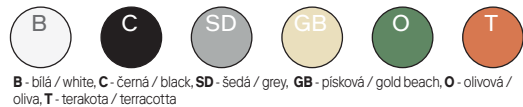

ZETA ST1 - FP, PF

Závěs	textilní kabelový, délka 1m - možnost přímého (FP) a nepřímého (PF) svícení
Stínidlo	matovaný opálový polymethylmetakrylát - PMMA
Umístění	stropní
Pendant	textile cable, length 1m - possibility of direct (FP) or indirect (PF) lighting
Shade	mat opal polymethylmethacrylate - PMMA
Installation	ceiling

B - bílá / white, **C** - černá / black, **SD** - šedá / grey, **GB** - písková / gold beach, **O** - olivová / oliva, **T** - terakota / terracotta