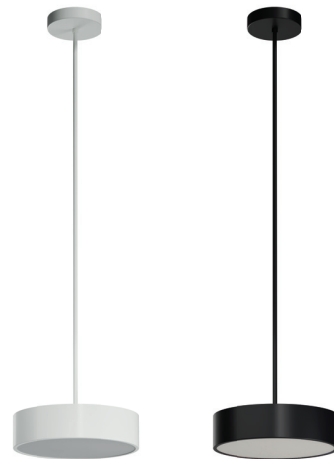

KRUGER P1 - FO, FOP

Závěs	tyčový, délka 1m (z5)*
Stínidlo	plastové: opálové (FO) / opálové prismatické (FOP) s kovovým límcem
Držení stínidla	sklapovací držáky
Umístění	stropní
Pendant	steel rod, length 1m (z5)*
Shade	plastic: opal (FO) / opal prismatic (FOP) with metal collar
Shade fixing	folding two-step clamp holders
Installation	ceiling

*kódy pro ostatní délky závěsu na / codes for other lengths of pendant at:
www.osmont.cz

B - bílá / white, C - černá / black

KRUGER P1 - FO

Ø 300 mm

on/off	type	colour	source	[W]	T [K]	IP	BTTO[lm]	NTTO[lm]	sensor	DALI	Corridor	EM COMB (3h)
KRU40012	IN-12ZKN62/FO1B/z5 B	○	E27	10		IP40			KRU40013			
KRU60148	LED-1L14E500ZKN62/FO1B/z5 B 3K	○	LED	13	3000	IP40	2000	1420		KRU60149		KRU60150
KRU60151^A	LED-1L14EMP700ZKN62/FO1B/z5 B 3K	○	LED	18	3000	IP40	2690	1910		KRU60152		KRU60153^A
KRU60648	LED-1L14E500ZKN62/FO1B/z5 B 4K	○	LED	13	4000	IP40	2080	1480		KRU60649		KRU60650
KRU60651^A	LED-1L14EMP700ZKN62/FO1B/z5 B 4K	○	LED	18	4000	IP40	2810	2000		KRU60652		KRU60653^A
KRU40014	IN-12ZKN62/FO1C/z5 C	●	E27	10		IP40			KRU40015			
KRU60162	LED-1L14E500ZKN62/FO1C/z5 C 3K	●	LED	13	3000	IP40	2000	1280		KRU60163		KRU60164
KRU60165^A	LED-1L14EMP700ZKN62/FO1C/z5 C 3K	●	LED	18	3000	IP40	2690	1720		KRU60166		KRU60167^A
KRU60662	LED-1L14E500ZKN62/FO1C/z5 C 4K	●	LED	13	4000	IP40	2080	1330		KRU60663		KRU60664
KRU60665^A	LED-1L14EMP700ZKN62/FO1C/z5 C 4K	●	LED	18	4000	IP40	2810	1800		KRU60666		KRU60667^A
TUNABLE WHITE 2700 - 6500K												
KRU61024	LED-1L14ET700ZKN62/FO1B/z5 B DALI 27-65K	○	LED	18	2700-6500	IP40	2710	1920				
KRU61025	LED-1L14ET700ZKN62/FO1B/z5 B BT 27-65K	○	LED	18	2700-6500	IP40	2710	1920				
KRU61028	LED-1L14ET700ZKN62/FO1C/z5 C DALI 27-65K	●	LED	18	2700-6500	IP40	2710	1730				
KRU61029	LED-1L14ET700ZKN62/FO1C/z5 C BT 27-65K	●	LED	18	2700-6500	IP40	2710	1730				

^A MULTI POWER LED DRIVER - nastavitelný výkon svítidla / adjustable power of light - více na / more at www.osmont.cz

KRUGER P1 - FOP NIŽŠÍ R_{UG} / LOWER R_{UG}

Ø 300 mm

on/off	type	colour	source	[W]	T [K]	IP	BTTO[lm]	NTTO[lm]	sensor	DALI	Corridor	EM COMB (3h)
KRU60154	LED-1L14E500ZKN62/FO1B/z5 B 3K	○	LED	13	3000	IP40	2000	1220		KRU60155		KRU60156
KRU60157^A	LED-1L14EMP700ZKN62/FO1B/z5 B 3K	○	LED	18	3000	IP40	2690	1640		KRU60158		KRU60159^A
KRU60654	LED-1L14E500ZKN62/FO1B/z5 B 4K	○	LED	13	4000	IP40	2080	1270		KRU60655		KRU60656
KRU60657^A	LED-1L14EMP700ZKN62/FO1B/z5 B 4K	○	LED	18	4000	IP40	2810	1710		KRU60658		KRU60659^A
KRU60168	LED-1L14E500ZKN62/FO1C/z5 C 3K	●	LED	13	3000	IP40	2000	1080		KRU60169		KRU60170
KRU60171^A	LED-1L14EMP700ZKN62/FO1C/z5 C 3K	●	LED	18	3000	IP40	2690	1450		KRU60172		KRU60173^A
KRU60668	LED-1L14E500ZKN62/FO1C/z5 C 4K	●	LED	13	4000	IP40	2080	1120		KRU60669		KRU60670
KRU60671^A	LED-1L14EMP700ZKN62/FO1C/z5 C 4K	●	LED	18	4000	IP40	2810	1520		KRU60672		KRU60673^A
TUNABLE WHITE 2700 - 6500K												
KRU61026	LED-1L14ET700ZKN62/FO1B/z5 B DALI 27-65K	○	LED	18	2700-6500	IP40	2710	1650				
KRU61027	LED-1L14ET700ZKN62/FO1B/z5 B BT 27-65K	○	LED	18	2700-6500	IP40	2710	1650				
KRU61030	LED-1L14ET700ZKN62/FO1C/z5 C DALI 27-65K	●	LED	18	2700-6500	IP40	2710	1460				
KRU61031	LED-1L14ET700ZKN62/FO1C/z5 C BT 27-65K	●	LED	18	2700-6500	IP40	2710	1460				

^A MULTI POWER LED DRIVER - nastavitelný výkon svítidla / adjustable power of light - více na / more at www.osmont.cz