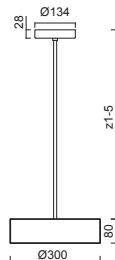

KRUGER P1 - FO, FOP

Závěs	tyčový, délka 1m (z5)*
Stínidlo	plastové: opálové (FO) / opálové prismatické (FOP) s kovovým límcem
Držení stínidla	sklapovací držáky
Umístění	stropní
Pendant	steel rod, length 1m (z5)*
Shade	plastic: opal (FO) / opal prismatic (FOP) with metal collar
Shade fixing	folding two-step clamp holders
Installation	ceiling

*kódy pro ostatní délky závěsu na / codes for other lengths of pendant at:
www.osmont.cz

B - bílá / white, C - černá / black

KRUGER P1 - FO

Ø 300 mm

on/off	type	colour	source	[W]	T [K]	IP	BTTO[lm]	NTTO[lm]	sensor	DALI	Corridor	EM COMB (3h)
KRU40012	IN-12ZKN62/FO1B/z5 B	○	E27	10		IP40			KRU40013			
KRU60148	LED-1L14E500ZKN62/FO1B/z5 B 3K	○	LED	13	3000	IP40	2000	1420		KRU60149		KRU60150
KRU60151^A	LED-1L14EMP700ZKN62/FO1B/z5 B 3K	○	LED	18	3000	IP40	2690	1910		KRU60152		KRU60153^A
KRU60648	LED-1L14E500ZKN62/FO1B/z5 B 4K	○	LED	13	4000	IP40	2080	1480		KRU60649		KRU60650
KRU60651^A	LED-1L14EMP700ZKN62/FO1B/z5 B 4K	○	LED	18	4000	IP40	2810	2000		KRU60652		KRU60653^A
KRU40014	IN-12ZKN62/FO1C/z5 C	●	E27	10		IP40			KRU40015			
KRU60162	LED-1L14E500ZKN62/FO1C/z5 C 3K	●	LED	13	3000	IP40	2000	1280		KRU60163		KRU60164
KRU60165^A	LED-1L14EMP700ZKN62/FO1C/z5 C 3K	●	LED	18	3000	IP40	2690	1720		KRU60166		KRU60167^A
KRU60662	LED-1L14E500ZKN62/FO1C/z5 C 4K	●	LED	13	4000	IP40	2080	1330		KRU60663		KRU60664
KRU60665^A	LED-1L14EMP700ZKN62/FO1C/z5 C 4K	●	LED	18	4000	IP40	2810	1800		KRU60666		KRU60667^A
TUNABLE WHITE 2700 - 6500K												
KRU61024	LED-1L14ET700ZKN62/FO1B/z5 B DALI 27-65K	○	LED	18	2700-6500	IP40	2710	1920				
KRU61025	LED-1L14ET700ZKN62/FO1B/z5 B BT 27-65K	○	LED	18	2700-6500	IP40	2710	1920				
KRU61028	LED-1L14ET700ZKN62/FO1C/z5 C DALI 27-65K	●	LED	18	2700-6500	IP40	2710	1730				
KRU61029	LED-1L14ET700ZKN62/FO1C/z5 C BT 27-65K	●	LED	18	2700-6500	IP40	2710	1730