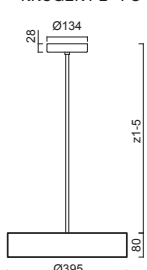

KRUGER P2 - FC