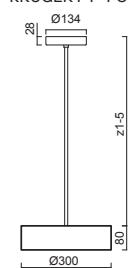

KRUGER P1 - FC