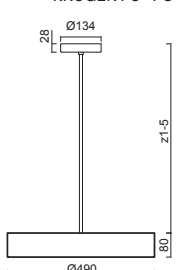

KRUGER P3 - FC

KRUGER P1 - FC ČERNÉ STÍNIDLO / BLACK SHADE

Ø 300mm

on/off	type	colour	source	[W]	T [K]	IP	BTTO[lm]	NTTO[lm]	sensor	DALI	Corridor	EM COMB (3h)
KRU60160[▲]	LED-1L14EMP700ZKN62/FC1B/z5 B 3K	○	LED	18	3000	IP40	2690	320		KRU60161		
KRU60660[▲]	LED-1L14EMP700ZKN62/FC1B/z5 B 4K	○	LED	18	4000	IP40	2810	340		KRU60661		
KRU60174[▲]	LED-1L14EMP700ZKN62/FC1C/z5 C 3K	●	LED	18	3000	IP40	2690	300		KRU60175		
KRU60674[▲]	LED-1L14EMP700ZKN62/FC1C/z5 C 4K	●	LED	18	4000	IP40	2810	310		KRU60675		

[▲] MULTI POWER LED DRIVER - nastavitelný výkon svítidla / adjustable power of light - více na / more at www.osmont.cz

KRUGER P2 - FC ČERNÉ STÍNIDLO / BLACK SHADE

Ø 395mm

on/off	type	colour	source	[W]	T [K]	IP	BTTO[lm]	NTTO[lm]	sensor	DALI	Corridor	EM COMB (3h)
KRU60188[▲]	LED-1L16EMP700ZKN83/FC2B/z5 B 3K	○	LED	34	3000	IP40	5050	610		KRU60189		
KRU60688[▲]	LED-1L16EMP700ZKN83/FC2B/z5 B 4K	○	LED	34	4000	IP40	5270	630		KRU60689		
KRU60202[▲]	LED-1L16EMP700ZKN83/FC2C/z5 C 3K	●	LED	34	3000	IP40	5050	560		KRU60203		
KRU60702[▲]	LED-1L16EMP700ZKN83/FC2C/z5 C 4K	●	LED	34	4000	IP40	5270	580		KRU60703		

[▲] MULTI POWER LED DRIVER - nastavitelný výkon svítidla / adjustable power of light - více na / more at www.osmont.cz

KRUGER P3 - FC ČERNÉ STÍNIDLO / BLACK SHADE

Ø 490mm

on/off	type	colour	source	[W]	T [K]	IP	BTTO[lm]	NTTO[lm]	sensor	DALI	Corridor	EM COMB (3h)
KRU60216[▲]	LED-1L20EMP1050ZKN94/FC3B/z5 B 3K	○	LED	48	3000	IP40	7740	930		KRU60217		
KRU60716[▲]	LED-1L20EMP1050ZKN94/FC3B/z5 B 4K	○	LED	48	4000	IP40	8070	970		KRU60717		
KRU60230[▲]	LED-1L20EMP1050ZKN94/FC3C/z5 C 3K	●	LED	48	3000	IP40	7740	850		KRU60231		
KRU60730[▲]	LED-1L20EMP1050ZKN94/FC3C/z5 C 4K	●	LED	48	4000	IP40	8070	890		KRU60731		

[▲] MULTI POWER LED DRIVER - nastavitelný výkon svítidla / adjustable power of light - více na / more at www.osmont.cz