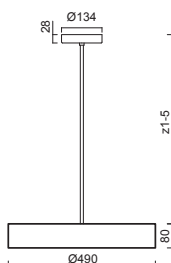

KRUGER P3 - FO, FOP

Závěs	tyčový, délka 1m (z5)*
Stínidlo	plastové: opálové (FO) / opálové prismatické (FOP)
Držení stínidla	s kovovým límcem
Umístění	sklapovací držáky
	stropní
Pendant	steel rod, length 1m (z5)*
Shade	plastic: opal (FO) / opal prismatic (FOP) with metal collar
Shade fixing	folding two-step clamp holders
Installation	ceiling

*kódy pro ostatní délky závěsu na / codes for other lengths of pendant at:
www.osmont.cz