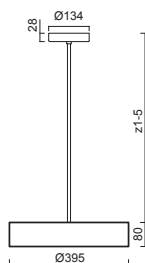

NEW KRUGER P2 - FO, FOP

Závěs	tyčový, délka 1m (z5)*
Stínidlo	plastové: opálové (FO) / opálové prismatické (FOP) s kovovým límcem
Držení stínidla	sklapovací držáky
Umístění	stropní
Pendant	steel rod, length 1m (z5)*
Shade	plastic: opal (FO) / opal prismatic (FOP) with metal collar
Shade fixing	folding two-step clamp holders
Installation	ceiling

*kódy pro ostatní délky závěsu na / codes for other lengths of pendant at:
www.osmont.cz

B - bílá / white, C - černá / black

KRUGER P2 - FO - code 20637
KRUGER P2 - FOP - code 20638

KRUGER P2 - FO - code 20640
KRUGER P2 - FOP - code 20641

KRUGER P2 - FO

Ø 490mm