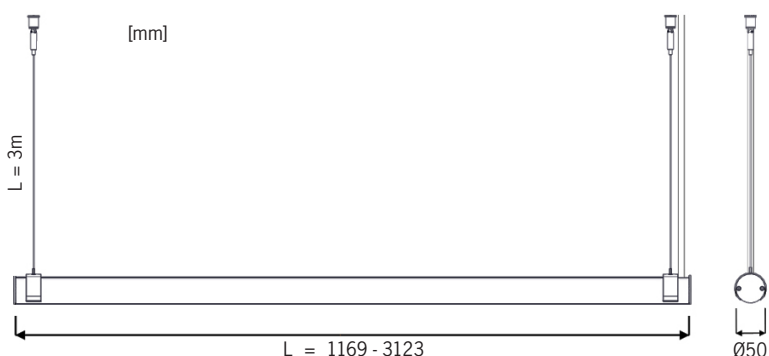

Pendlad för bredstrående uppljus

Artikel	Namn
72-52-49304-25108	Level up 34W 3000K 4068lm 1169mm one4all, superwide upright
72-52-49305-25108	Level up 43W 3000K 5085lm 1437mm one4all, superwide upright
72-52-49306-25108	Level up 52W 3000K 6102lm 1723mm one4all, superwide upright
72-52-49307-25108	Level up 61W 3000K 7119lm 2003mm one4all, superwide upright
72-52-49308-25108	Level up 69W 3000K 8136lm 2283mm one4all, superwide upright
72-52-49309-25108	Level up 78W 3000K 9153lm 2563mm one4all, superwide upright
72-52-49310-25108	Level up 87W 3000K 10170lm 2843mm one4all, superwide upright
72-52-49311-25108	Level up 95W 3000K 11187lm 3123mm one4all, superwide upright

72-52-49304-25108 är 3000K
För 2700K, ange istället 2 i artikelnumret:
72-52-49204-25108

72-52-49304-25108 är 3000K
För 4000K, ange istället 4 i artikelnumret:
72-52-49404-25108