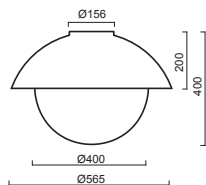

LUKIDA 2

LUKIDA 3