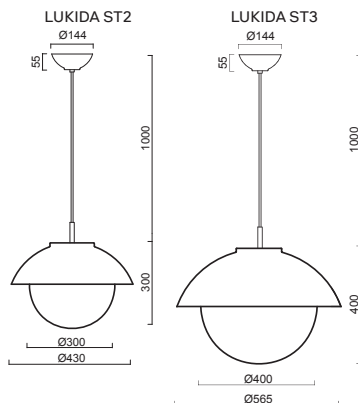

LUKIDA ST2, 3

Závěs	textilní kabelový, délka 1m (L100)
Stínidlo	třívrstvé opálové sklo s matovaným povrchem s kovovým dekorativním límcem
Držení stínidla	ocelový držák
Umístění	stropní
Pendant	textile cable, length 1m (L100)
Shade	three-layer opal glass with matt surface with metal decorative collar
Shade fixing	steel holder
Installation	ceiling

B - bílá / white, **C** - černá / black, **SD** - šedá / grey, **GB** - písková / gold beach, **O** - olivová / oliva, **T** - terakota / terracotta

LUKIDA ST2

Ø 300 mm

on/off	type	colour	source	[W]	T [K]	IP	BTTO[mm]	NTTO[mm]	sensor	DALI	EM COMB (3h)	EM+sensor
LUK40012	ZST/094/L100 KP B	○	E27	10		IP40						
LUK40013	ZST/094/L100 KP C	●	E27	10		IP40						
LUK40014	ZST/094/L100 KP SD	●	E27	10		IP40						
LUK40015	ZST/094/L100 KP GB	●	E27	10		IP40						
LUK40016	ZST/094/L100 KP O	●	E27	10		IP40						
LUK40017	ZST/094/L100 KP T	●	E27	10		IP40						
LUK60024	LED-5L06E450ZST/094/L100 KP B 3K	○	LED	20	3000	IP40	3360	2180				LUK60025
LUK60026	LED-5L06E450ZST/094/L100 KP C 3K	●	LED	20	3000	IP40	3360	2180				LUK60027
LUK60028	LED-5L06E450ZST/094/L100 KP SD 3K	●	LED	20	3000	IP40	3360	2180				LUK60029
LUK60030	LED-5L06E450ZST/094/L100 KP GB 3K	●	LED	20	3000	IP40	3360	2180				LUK60031
LUK60032	LED-5L06E450ZST/094/L100 KP O 3K	●	LED	20	3000	IP40	3360	2180				LUK60033
LUK60034	LED-5L06E450ZST/094/L100 KP T 3K	●	LED	20	3000	IP40	3360	2180				LUK60035
LUK60524	LED-5L06E450ZST/094/L100 KP B 4K	○	LED	20	4000	IP40	3510	2280				LUK60525
LUK60526	LED-5L06E450ZST/094/L100 KP C 4K	●	LED	20	4000	IP40	3510	2280				LUK60527
LUK60528	LED-5L06E450ZST/094/L100 KP SD 4K	●	LED	20	4000	IP40	3510	2280				LUK60529
LUK60530	LED-5L06E450ZST/094/L100 KP GB 4K	●	LED	20	4000	IP40	3510	2280				LUK60531
LUK60532	LED-5L06E450ZST/094/L100 KP O 4K	●	LED	20	4000	IP40	3510	2280				LUK60533
LUK60534	LED-5L06E450ZST/094/L100 KP T 4K	●	LED	20	4000	IP40	3510	2280				LUK60535

LUKIDA ST3

Ø 400 mm

on/off	type	colour	source	[W]	T [K]	IP	BTTO[mm]	NTTO[mm]	sensor	DALI	EM COMB (3h)	EM+sensor
LUK40018	ZST/096/L100 KP B	○	E27	13		IP40						
LUK40019	ZST/096/L100 KP C	●	E27	13		IP40						
LUK40020	ZST/096/L100 KP SD	●	E27	13		IP40						
LUK40021	ZST/096/L100 KP GB	●	E27	13		IP40						
LUK40022	ZST/096/L100 KP O	●	E27	13		IP40						
LUK40023	ZST/096/L100 KP T	●	E27	13		IP40						
LUK60036	LED-5L06E600ZST/096/L100 KP B 3K	○	LED	27	3000	IP40	4440	2890				LUK60037
LUK60038	LED-5L06E600ZST/096/L100 KP C 3K	●	LED	27	3000	IP40	4440	2890				LUK60039
LUK60040	LED-5L06E600ZST/096/L100 KP SD 3K	●	LED	27	3000	IP40	4440	2890				LUK60041
LUK60042	LED-5L06E600ZST/096/L100 KP GB 3K	●	LED	27	3000	IP40	4440	2890				LUK60043
LUK60044	LED-5L06E600ZST/096/L100 KP O 3K	●	LED	27	3000	IP40	4440	2890				LUK60045
LUK60046	LED-5L06E600ZST/096/L100 KP T 3K	●	LED	27	3000	IP40	4440	2890				LUK60047
LUK60536	LED-5L06E600ZST/096/L100 KP B 4K	○	LED	27	4000	IP40	4630	3010				LUK60537
LUK60538	LED-5L06E600ZST/096/L100 KP C 4K	●	LED	27	4000	IP40	4630	3010				LUK60539
LUK60540	LED-5L06E600ZST/096/L100 KP SD 4K	●	LED	27	4000	IP40	4630	3010				LUK60541
LUK60542	LED-5L06E600ZST/096/L100 KP GB 4K	●	LED	27	4000	IP40	4630	3010				LUK60543
LUK60544	LED-5L06E600ZST/096/L100 KP O 4K	●	LED	27	4000	IP40	4630	3010				LUK60545
LUK60546	LED-5L06E600ZST/096/L100 KP T 4K	●	LED	27	4000	IP40	4630	3010				LUK60547