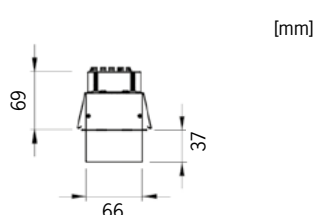

Takinfälld

Artikel	Namn
51-73-49302-20808	Cover drop-down prisma 10W 3000K 1104lm 596mm DALI
51-73-49303-20808	Cover drop-down prisma 14W 3000K 1565lm 854mm DALI
51-73-49304-20808	Cover drop-down prisma 19W 3000K 2208lm 1196mm DALI
51-73-49305-20808	Cover drop-down prisma 23W 3000K 2760lm 1430mm DALI
51-73-49306-20808	Cover drop-down prisma 27W 3000K 3312lm 1710mm DALI
51-73-49307-20808	Cover drop-down prisma 31W 3000K 3864lm 1990mm DALI
51-73-49308-20808	Cover drop-down prisma 36W 3000K 4416lm 2270mm DALI
51-73-49309-20808	Cover drop-down prisma 41W 3000K 4968lm 2550mm DALI
51-73-49310-20808	Cover drop-down prisma 45W 3000K 5520lm 2830mm DALI
51-73-49311-20808	Cover drop-down prisma 50W 3000K 6072m 3110mm DALI
51-73-49312-20808	Cover drop-down prisma 54W 3000K 6624lm 3390mm DALI
51-73-49313-20808	Cover drop-down prisma 59W 3000K 7176lm 3670mm DALI
51-73-49314-20808	Cover drop-down prisma 63W 3000K 7728lm 3950mm DALI

51-73-49302-20808 är 3000K

51-73-49302-20808 är one4all

För 2700K, ange istället 2 i artikelnumret:

För on/off, ange istället 0 i artikelnumret:

51-73-49202-20808

51-73-49302-20800

För 4000K, ange istället 4 i artikelnumret:

51-73-49402-20808