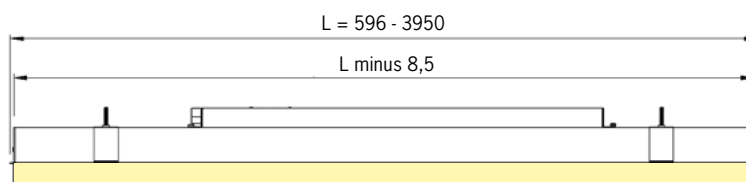

Takinfälld

Artikel	Namn
51-73-49302-20808	Cover drop-down prisma 10W 3000K 1104lm 596mm DALI
51-73-49303-20808	Cover drop-down prisma 14W 3000K 1565lm 854mm DALI
51-73-49304-20808	Cover drop-down prisma 19W 3000K 2208lm 1196mm DALI
51-73-49305-20808	Cover drop-down prisma 23W 3000K 2760lm 1430mm DALI
51-73-49306-20808	Cover drop-down prisma 27W 3000K 3312lm 1710mm DALI
51-73-49307-20808	Cover drop-down prisma 31W 3000K 3864lm 1990mm DALI
51-73-49308-20808	Cover drop-down prisma 36W 3000K 4416lm 2270mm DALI
51-73-49309-20808	Cover drop-down prisma 41W 3000K 4968lm 2550mm DALI
51-73-49310-20808	Cover drop-down prisma 45W 3000K 5520lm 2830mm DALI
51-73-49311-20808	Cover drop-down prisma 50W 3000K 6072m 3110mm DALI
51-73-49312-20808	Cover drop-down prisma 54W 3000K 6624lm 3390mm DALI
51-73-49313-20808	Cover drop-down prisma 59W 3000K 7176lm 3670mm DALI
51-73-49314-20808	Cover drop-down prisma 63W 3000K 7728lm 3950mm DALI

51-73-49302-20808 är 3000K

51-73-49302-20808 är one4all

För 2700K, ange istället 2 i artikelnumret:

För on/off, ange istället 0 i artikelnumret:

51-73-49202-20808

51-73-49302-20800

För 4000K, ange istället 4 i artikelnumret:

51-73-49402-20808