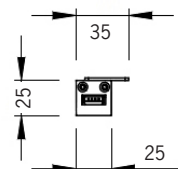

För annan färgtemperatur än 3000K
byt **3** till:
1 för 2200K
2 för 2700K
4 för 4000K

För annan optik än 30° byt **1** till:
0 för 15°
2 för 60°
6 för 90°
4 för asymmetrisk lins