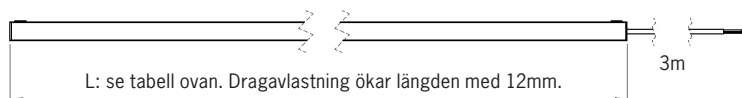

För annan färgtemperatur än 3000K
byt **3** till:
1 för 2200K
2 för 2700K
4 för 4000K

För annan optik än 30° byt **1** till:
0 för 15°
2 för 60°
6 för 90°
4 för asymmetrisk lins