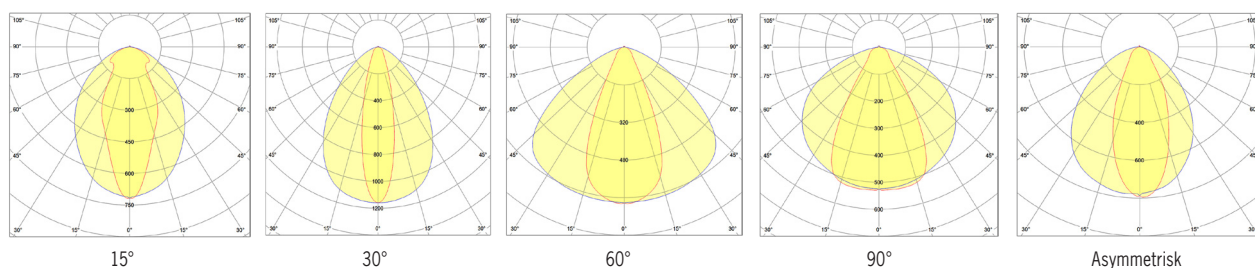

LED-info

Prestanda optik 30°	Faktor lumenberäkning färgtemperaturer
2200K, 85 lm/W	x 0,83
2700K, 99 lm/W	x 0,93
3000K, 107 lm/W	x 1,00
4000K, 112 lm/W	x 1,07
CRI >90	
100.000h (L80B10)	
SDCM Max 3	
R9 >50	

Angivet gradantal avser ljusspridningen tvärs armaturen = röd kurva