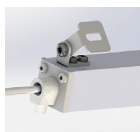

Angivet gradantal avser ljusspridningen tvärs armaturen = röd kurva

Optiker

Ställbart fäste 0-90°

[mm]

1015434 set om 2st för armaturlängd <2000mm

1015652 set om 3st för armaturlängd >2000mm

Standardutförande med helt jämn
ljuslinje. Diffusionsfilter.Tillval: indraget diffusionsfilter för
ökad avbländning.
Artikel 1010898