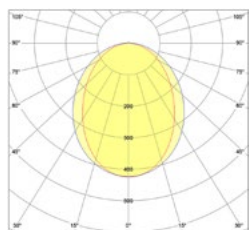

För annan färgtemperatur än 3000K

byt **3** till:
1 för 2200K
2 för 2700K
4 för 4000K

[mm]

Standardfäste

Fästet kan även vändas i armaturens längdriktning

LED-info

Prestanda opal	Faktor lumenberäkning färgtemperaturer
2200K, 72 lm/W	x 0,83
2700K, 80 lm/W	x 0,93
3000K, 87 lm/W	x 1,00
4000K, 92 lm/W	x 1,07
CRI >90	
100.000h (L80B10)	
SDCM Max 3	
R9 >50	

Optik

Opal

Röd kurva anger ljusspridningen tvärs armaturen

Ställbart fäste 0-90°

1002552 2st för armaturlängd <2000mm

1002552-3 3st för armaturlängd >2000mm

Artikel	On/off	Mått, mm	Antal på C10	Antal på C13
1020498	48VDC 50W IP20	210 x 60 x 36	15	19
1026194	48VDC 70W IP20	210 x 60 x 36	15	19
1026195	48VDC 150W IP20	231 x 60 x 49	8	10