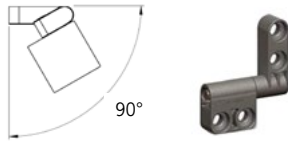

Diktmonterad

Artikel	Namn
52-22-49301-53500	4Twenty 48VDC opal 3000K 262lm 3W sing/start 342mm
52-22-49302-53500	4Twenty 48VDC opal 3000K 524lm 6W sing/start 647mm
52-22-49303-53500	4Twenty 48VDC opal 3000K 786lm 9W sing/start 952mm
52-22-49304-53500	4Twenty 48VDC opal 3000K 1048lm 12W sing/start 1257mm
52-22-49305-53500	4Twenty 48VDC opal 3000K 1310lm 15W sing/start 1562mm
52-22-49306-53500	4Twenty 48VDC opal 3000K 1572lm 18W sing/start 1867mm
52-22-49307-53500	4Twenty 48VDC opal 3000K 1834lm 21W sing/start 2172mm
52-22-49308-53500	4Twenty 48VDC opal 3000K 2096lm 24W sing/start 2477mm
52-22-49309-53500	4Twenty 48VDC opal 3000K 2358lm 27W sing/start 2782mm
52-22-49310-53500	4Twenty 48VDC opal 3000K 2620lm 30W sing/start 3087mm
52-22-49311-53500	4Twenty 48VDC opal 3000K 2882lm 33W sing/start 3392mm
52-22-49312-53500	4Twenty 48VDC opal 3000K 3144lm 36W sing/start 3697mm
52-22-49313-53500	4Twenty 48VDC opal 3000K 3406lm 39W sing/start 4002mm
52-23-49303-50500	4Twenty 48VDC opal 3000K 786lm 9W ramp/slut 915mm
52-23-49304-50500	4Twenty 48VDC opal 3000K 1048lm 12W ramp/slut 1220mm
52-23-49305-50500	4Twenty 48VDC opal 3000K 1310lm 15W ramp/slut 1525mm
52-23-49306-50500	4Twenty 48VDC opal 3000K 1572lm 18W ramp/slut 1830mm
52-23-49307-50500	4Twenty 48VDC opal 3000K 1834lm 21W ramp/slut 2135mm
52-23-49308-50500	4Twenty 48VDC opal 3000K 2096lm 24W ramp/slut 2440mm
52-23-49309-50500	4Twenty 48VDC opal 3000K 2358lm 27W ramp/slut 2745mm
52-23-49310-50500	4Twenty 48VDC opal 3000K 2620lm 30W ramp/slut 3050mm

Optik

Opal

Röd kurva anger ljusspridningen tvärs armaturen

Ställbart fäste 0-90°

1002552 2st för armaturlängd <2000mm

1002552-3 3st för armaturlängd >2000mm

Artikel	On/off	Mått, mm	Antal på C10	Antal på C13
1020498	48VDC 50W IP20	210 x 60 x 36	15	19
1026194	48VDC 70W IP20	210 x 60 x 36	15	19
1026195	48VDC 150W IP20	231 x 60 x 49	8	10