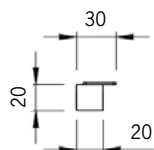

[mm]

Standardfäste

Fästet kan även vändas i armaturens längdriktning