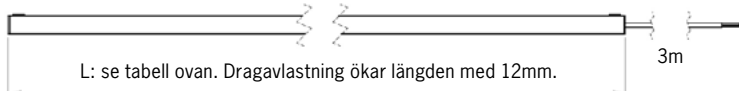

Diktmonterad

Artikel	Namn
52-22-49301-53500	4Twenty 48VDC opal 3000K 262lm 3W sing/start 342mm
52-22-49302-53500	4Twenty 48VDC opal 3000K 524lm 6W sing/start 647mm
52-22-49303-53500	4Twenty 48VDC opal 3000K 786lm 9W sing/start 952mm
52-22-49304-53500	4Twenty 48VDC opal 3000K 1048lm 12W sing/start 1257mm
52-22-49305-53500	4Twenty 48VDC opal 3000K 1310lm 15W sing/start 1562mm
52-22-49306-53500	4Twenty 48VDC opal 3000K 1572lm 18W sing/start 1867mm
52-22-49307-53500	4Twenty 48VDC opal 3000K 1834lm 21W sing/start 2172mm
52-22-49308-53500	4Twenty 48VDC opal 3000K 2096lm 24W sing/start 2477mm
52-22-49309-53500	4Twenty 48VDC opal 3000K 2358lm 27W sing/start 2782mm
52-22-49310-53500	4Twenty 48VDC opal 3000K 2620lm 30W sing/start 3087mm
52-22-49311-53500	4Twenty 48VDC opal 3000K 2882lm 33W sing/start 3392mm
52-22-49312-53500	4Twenty 48VDC opal 3000K 3144lm 36W sing/start 3697mm
52-22-49313-53500	4Twenty 48VDC opal 3000K 3406lm 39W sing/start 4002mm
52-23-49303-50500	4Twenty 48VDC opal 3000K 786lm 9W ramp/slut 915mm
52-23-49304-50500	4Twenty 48VDC opal 3000K 1048lm 12W ramp/slut 1220mm
52-23-49305-50500	4Twenty 48VDC opal 3000K 1310lm 15W ramp/slut 1525mm
52-23-49306-50500	4Twenty 48VDC opal 3000K 1572lm 18W ramp/slut 1830mm
52-23-49307-50500	4Twenty 48VDC opal 3000K 1834lm 21W ramp/slut 2135mm
52-23-49308-50500	4Twenty 48VDC opal 3000K 2096lm 24W ramp/slut 2440mm
52-23-49309-50500	4Twenty 48VDC opal 3000K 2358lm 27W ramp/slut 2745mm
52-23-49310-50500	4Twenty 48VDC opal 3000K 2620lm 30W ramp/slut 3050mm

För annan färgtemperatur än 3000K

byt **3** till:
1 för 2200K
2 för 2700K
4 för 4000K

[mm]

Standardfäste

Fästet kan även vändas i armaturens längdriktning

LED-info

Prestanda opal	Faktor lumenberäkning färgtemperaturer
2200K, 72 lm/W	x 0,83
2700K, 80 lm/W	x 0,93
3000K, 87 lm/W	x 1,00
4000K, 92 lm/W	x 1,07
CRI >90	
100.000h (L80B10)	
SDCM Max 3	
R9 >50	