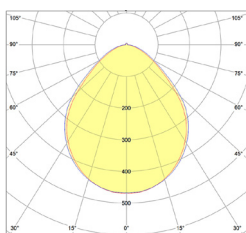

68-20-09302-55708 är 3000K
För 4000K, ange istället 4 i artikelnumret:
68-20-09402-55708

L = 625 - 3985 mm

LED-info

Prestanda	Faktor lumenberäkning färgtemperaturer
2700K, 87 lm/W	x 0,93
3000K, 93 lm/W	x 1,00
4000K, 100 lm/W	x 1,07
CRI >90	
100.000h (L80B10)	
SDCM Max 3	
R9 >50	

Optik

Standard: nedljus

Tillval: uppljus