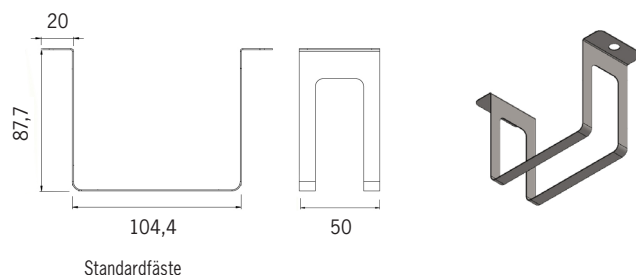

Diktmonterad tak eller vägg

Artikel	Namn
68-20-09302-55708	Line safe max prisma 3000K 2088lm 23W 625mm DALI
68-20-09303-55708	Line safe max prisma 3000K 3132lm 34W 905mm DALI
68-20-09304-55708	Line safe max prisma 3000K 4176lm 45W 1185mm DALI
68-20-09305-55708	Line safe max prisma 3000K 5220lm 56W 1465mm DALI
68-20-09306-55708	Line safe max prisma 3000K 6264lm 67W 1745mm DALI
68-20-09307-55708	Line safe max prisma 3000K 7308lm 78W 2025mm DALI
68-20-09308-55708	Line safe max prisma 3000K 8352lm 89W 2305mm DALI
68-20-09309-55708	Line safe max prisma 3000K 9396lm 100W 2585mm DALI
68-20-09310-55708	Line safe max prisma 3000K 10440lm 111W 2865mm DALI
68-20-09311-55708	Line safe max prisma 3000K 11484lm 123W 3145mm DALI
68-20-09312-55708	Line safe max prisma 3000K 12528lm 134W 3425mm DALI
68-20-09313-55708	Line safe max prisma 3000K 13572lm 145W 3705mm DALI
68-20-09314-55708	Line safe max prisma 3000K 14616lm 156W 3985mm DALI

68-20-09302-55708 är 3000K
För 4000K, ange istället 4 i artikelnumret:
68-20-09402-55708

L = 625 - 3985 mm