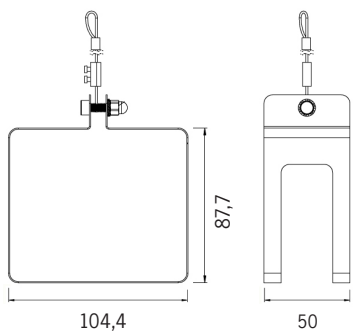

Diktmonterad tak eller vägg

Artikel	Namn
68-20-09302-55708	Line safe max prisma 3000K 2088lm 23W 625mm DALI
68-20-09303-55708	Line safe max prisma 3000K 3132lm 34W 905mm DALI
68-20-09304-55708	Line safe max prisma 3000K 4176lm 45W 1185mm DALI
68-20-09305-55708	Line safe max prisma 3000K 5220lm 56W 1465mm DALI
68-20-09306-55708	Line safe max prisma 3000K 6264lm 67W 1745mm DALI
68-20-09307-55708	Line safe max prisma 3000K 7308lm 78W 2025mm DALI
68-20-09308-55708	Line safe max prisma 3000K 8352lm 89W 2305mm DALI
68-20-09309-55708	Line safe max prisma 3000K 9396lm 100W 2585mm DALI
68-20-09310-55708	Line safe max prisma 3000K 10440lm 111W 2865mm DALI
68-20-09311-55708	Line safe max prisma 3000K 11484lm 123W 3145mm DALI
68-20-09312-55708	Line safe max prisma 3000K 12528lm 134W 3425mm DALI
68-20-09313-55708	Line safe max prisma 3000K 13572lm 145W 3705mm DALI
68-20-09314-55708	Line safe max prisma 3000K 14616lm 156W 3985mm DALI

68-20-09302-55708 är 3000K
För 4000K, ange istället 4 i artikelnumret:
68-20-09402-55708

L = 625 - 3985 mm

LED-info

Prestanda	Faktor lumenberäkning färgtemperaturer
2700K, 87 lm/W	x 0,93
3000K, 93 lm/W	x 1,00
4000K, 100 lm/W	x 1,07
CRI >90	
100.000h (L80B10)	
SDCM Max 3	
R9 >50	

Tillval Line safe max. Samtliga fästen av rostfritt stål.

Vajerfäste
1024918

[mm]

Vandalfäste
anslutning
1027302.
Ger armaturen IK11

Vandalfäste
avslut
1027303.
Ger armaturen IK11

Tillval: lamellbländskydd