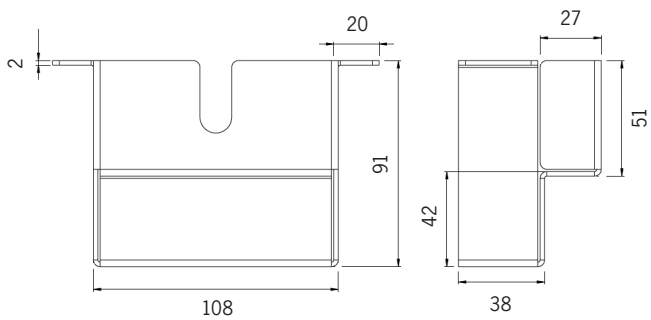

Vandalfäste
anslutning
1027302.
Ger armaturen IK11