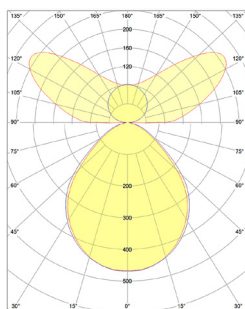

Tillval: uppljus