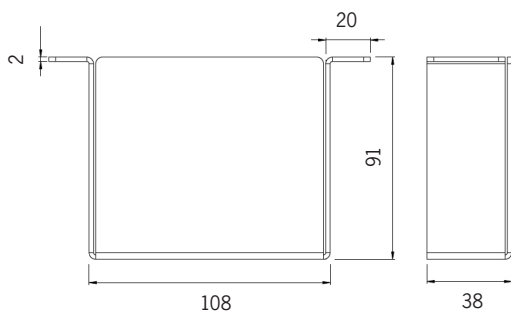

Vandalfäste
avslut
1027303.
Ger armaturen IK11