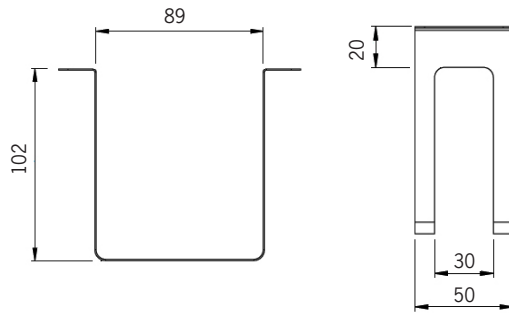

Tillval Line safe max för att nå IK11. Samtliga fästen av rostfritt stål.

(mått angivna i mm)

Vajerfäste
1024918

Vandalfäste
anslutning
1027302.
Ger armaturen IK11

Vandalfäste
avslut
1027303
Ger armaturen IK11

Optik