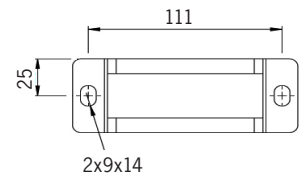

Tillval Line safe max för att nå IK11. Samtliga fästen av rostfritt stål.

(mått angivna i mm)

Vajerfäste
1024918

Vandalfäste
anslutning
1027302.
Ger armaturen IK11

Vandalfäste
avslut
1027303
Ger armaturen IK11

Optik