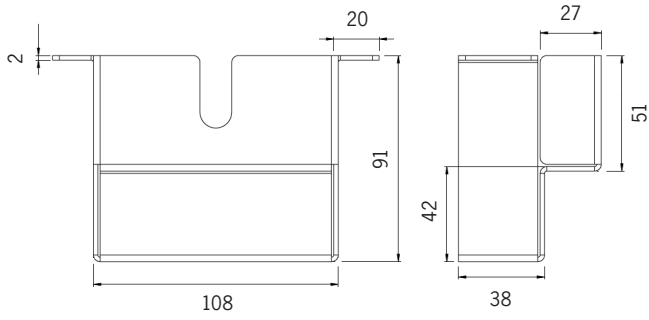

68-20-09302-55508 är 3000K  
För 4000K, ange istället 4 i artikelnumret:  
68-20-09402-55508

Tillval Line safe max för att nå IK11. Samtliga fästen av rostfritt stål.

(mått angivna i mm)

Vajerfäste  
1024918