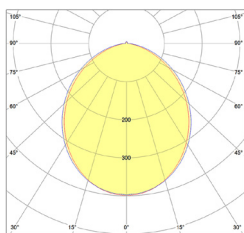

Optik

Standard: nedljus