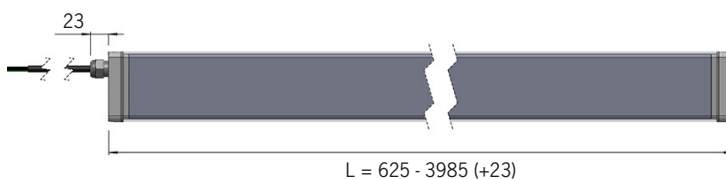

# Line safe max opal

	Exteriör armatur som singel eller för sammanhängande ljuslinjer, opal avbländning. Rektangulär design med höjd IP-klass och slagtlighet. Korrosivitetsklass C4 som standard.
	LED 3000K / 4000K. Tillval 2700K. Tillval: Tunable white 2700K-6500K Tillval: Uppljus
	230V till integrerad driver, förmonterad kabel 5G1,5mm <sup>2</sup> , svart, 3m. Tillval: on/off. Tillval: Klass II. Kabelgenomföring singel i gavel. . Tillval: snabbkoppling / kabelförbindning. Tillval: sensor / nödljus 1h 10%.
	DALI 2.0 faspulskontroll standard. Type 8 vid TW. Tillval DMX / Casambi.
	Låg flimmernivå +/- 2%
	Aluminium, opal diffusor, PC-rör. Korrosivitetsklass C4
	Standardfärg profil: naturanodiserad alu. Tillval: pulverlack RAL-färg.
	Diktmonterad med bygel av rostfritt stål: 2st för L ≤ 1745mm, 3st för L = 2025 - 3425mm och 4st för L ≥ 3705mm. Tillval: takfäste / väggfäste för IK11. Tillval: pendelfäste. Tillval: projektanpassade byglar. Tillval: fästen för klass C5.
	3,5 kg/m

68-20-09302-55508 är 3000K  
För 4000K, ange istället 4 i artikelnumret:  
68-20-09402-55508

Tillval Line safe max för att nå IK11. Samtliga fästen av rostfritt stål.

(mått angivna i mm)

Vajerfäste  
1024918