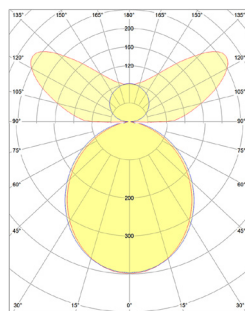

Tillval: uppljus