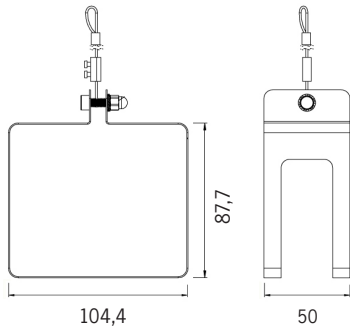

## Diktmonterad tak eller vägg

Artikel	Namn
68-20-09302-55508	Line safe max opal 3000K 2270lm 23W 625mm DALI faspuls
68-20-09303-55508	Line safe max opal 3000K 3405lm 34W 905mm DALI faspuls
68-20-09304-55508	Line safe max opal 3000K 4540lm 45W 1185mm DALI faspuls
68-20-09305-55508	Line safe max opal 3000K 5675lm 56W 1465mm DALI faspuls
68-20-09306-55508	Line safe max opal 3000K 6810lm 67W 1745mm DALI faspuls
68-20-09307-55508	Line safe max opal 3000K 7945lm 78W 2025mm DALI faspuls
68-20-09308-55508	Line safe max opal 3000K 9080lm 89W 2305mm DALI faspuls
68-20-09309-55508	Line safe max opal 3000K 10215lm 100W 2585mm DALI faspuls
68-20-09310-55508	Line safe max opal 3000K 11350lm 111W 2865mm DALI faspuls
68-20-09311-55508	Line safe max opal 3000K 12485lm 123W 3145mm DALI faspuls
68-20-09312-55508	Line safe max opal 3000K 13620lm 134W 3425mm DALI faspuls
68-20-09313-55508	Line safe max opal 3000K 14755lm 145W 3705mm DALI faspuls
68-20-09314-55508	Line safe max opal 3000K 15890lm 156W 3985mm DALI faspuls

68-20-09302-55508 är 3000K  
För 4000K, ange istället 4 i artikelnumret:  
68-20-09402-55508

Tillval Line safe max för att nå IK11. Samtliga fästen av rostfritt stål.

(mått angivna i mm)

Vajerfäste  
1024918