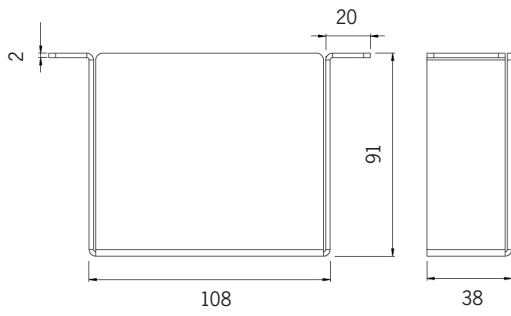

Vandalfäste
avslut
1027303
Ger armaturen IK11