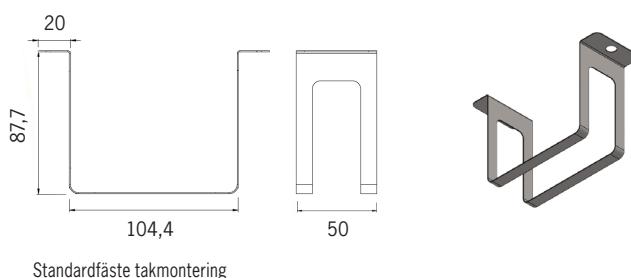

# Line safe max opal

	Exteriör armatur som singel eller för sammanhängande ljuslinjer, opal avbländning. Rektangulär design med höjd IP-klass och slagtlighet. Korrosivitetsklass C4 som standard.
	LED 3000K / 4000K. Tillval 2700K. Tillval: Tunable white 2700K-6500K Tillval: Uppljus
	230V till integrerad driver, förmonterad kabel 5G1,5mm <sup>2</sup> , svart, 3m. Tillval: on/off. Tillval: Klass II. Kabelgenomföring singel i gavel. . Tillval: snabbkoppling / kabelförbindning. Tillval: sensor / nödljus 1h 10%.
	DALI 2.0 faspulskontroll standard. Type 8 vid TW. Tillval DMX / Casambi.
	Låg flimmernivå +/- 2%
	Aluminium, opal diffusor, PC-rör. Korrosivitetsklass C4
	Standardfärg profil: naturanodiserad alu. Tillval: pulverlack RAL-färg.
	Diktmonterad med bygel av rostfritt stål: 2st för L ≤ 1745mm, 3st för L = 2025 - 3425mm och 4st för L ≥ 3705mm. Tillval: takfäste / väggfäste för IK11. Tillval: pendelfäste. Tillval: projektanpassade byglar. Tillval: fästen för klass C5.
	3,5 kg/m

68-20-09302-55508 är 3000K  
För 4000K, ange istället 4 i artikelnumret:  
68-20-09402-55508

Tillval Line safe max för att nå IK11. Samtliga fästen av rostfritt stål.

(mått angivna i mm)

Vajerfäste  
1024918