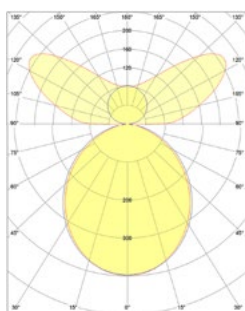

68-20-09302-55508 är 3000K
För 4000K, ange istället 4 i artikelnumret:
68-20-09402-55508

L = 625 - 3985 mm

Prestanda

Egenskaper	Faktor lumenberäkning färgtemperaturer
2700K, 97 lm/W	x 0,95
3000K, 102 lm/W	x 1,00
4000K, 107 lm/W	x 1,05
CRI >90	
100.000h (L80B10)	
SDCM Max 3	
R9 >50	

Optik

Standard: nedljus

Tillval: uppljus