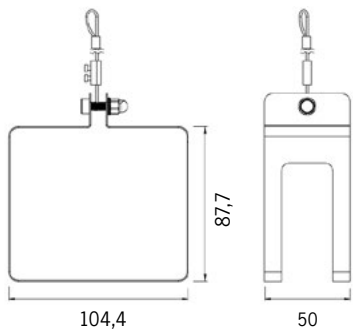

Diktmonterad tak eller vägg

Artikel	Namn
68-20-09302-55508	Line safe max opal 3000K 2270lm 23W 625mm DALI
68-20-09303-55508	Line safe max opal 3000K 3405lm 34W 905mm DALI
68-20-09304-55508	Line safe max opal 3000K 4540lm 45W 1185mm DALI
68-20-09305-55508	Line safe max opal 3000K 5675lm 56W 1465mm DALI
68-20-09306-55508	Line safe max opal 3000K 6810lm 67W 1745mm DALI
68-20-09307-55508	Line safe max opal 3000K 7945lm 78W 2025mm DALI
68-20-09308-55508	Line safe max opal 3000K 9080lm 89W 2305mm DALI
68-20-09309-55508	Line safe max opal 3000K 10215lm 100W 2585mm DALI
68-20-09310-55508	Line safe max opal 3000K 11350lm 111W 2865mm DALI
68-20-09311-55508	Line safe max opal 3000K 12485lm 123W 3145mm DALI
68-20-09312-55508	Line safe max opal 3000K 13620lm 134W 3425mm DALI
68-20-09313-55508	Line safe max opal 3000K 14755lm 145W 3705mm DALI
68-20-09314-55508	Line safe max opal 3000K 15890lm 156W 3985mm DALI

68-20-09302-55508 är 3000K
För 4000K, ange istället 4 i artikelnumret:
68-20-09402-55508

L = 625 - 3985 mm

Prestanda

Egenskaper	Faktor lumenberäkning färgtemperaturer
2700K, 97 lm/W	x 0,95
3000K, 102 lm/W	x 1,00
4000K, 107 lm/W	x 1,05
CRI >90	
100.000h (L80B10)	
SDCM Max 3	
R9 >50	

Tillval Line safe max för att nå IK11. Samtliga fästen av rostfritt stål.

Vajerfäste
1024918

[mm]

Vandalfäste
anslutning
1027302.
Ger armaturen IK11

Vandalfäste
avslut
1027303
Ger armaturen IK11

För lamellbländskydd, se Line safe max lamell