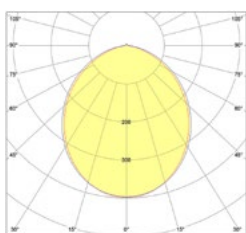

68-20-09302-55508 är 3000K
För 4000K, ange istället 4 i artikelnumret:
68-20-09402-55508

L = 625 - 3985 mm

Prestanda

Egenskaper	Faktor lumenberäkning färgtemperaturer
2700K, 97 lm/W	x 0,95
3000K, 102 lm/W	x 1,00
4000K, 107 lm/W	x 1,05
CRI >90	
100.000h (L80B10)	
SDCM Max 3	
R9 >50	

Optik

Standard: nedljus

Tillval: uppljus