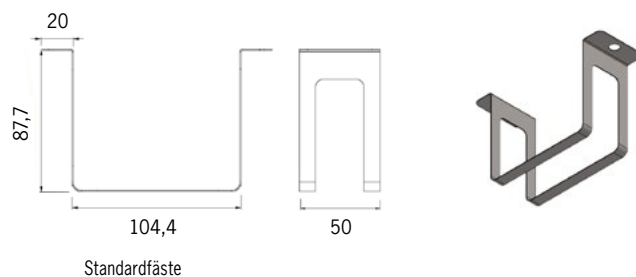

Diktmonterad tak eller vägg

Artikel	Namn
68-20-09302-55508	Line safe max opal 3000K 2270lm 23W 625mm DALI
68-20-09303-55508	Line safe max opal 3000K 3405lm 34W 905mm DALI
68-20-09304-55508	Line safe max opal 3000K 4540lm 45W 1185mm DALI
68-20-09305-55508	Line safe max opal 3000K 5675lm 56W 1465mm DALI
68-20-09306-55508	Line safe max opal 3000K 6810lm 67W 1745mm DALI
68-20-09307-55508	Line safe max opal 3000K 7945lm 78W 2025mm DALI
68-20-09308-55508	Line safe max opal 3000K 9080lm 89W 2305mm DALI
68-20-09309-55508	Line safe max opal 3000K 10215lm 100W 2585mm DALI
68-20-09310-55508	Line safe max opal 3000K 11350lm 111W 2865mm DALI
68-20-09311-55508	Line safe max opal 3000K 12485lm 123W 3145mm DALI
68-20-09312-55508	Line safe max opal 3000K 13620lm 134W 3425mm DALI
68-20-09313-55508	Line safe max opal 3000K 14755lm 145W 3705mm DALI
68-20-09314-55508	Line safe max opal 3000K 15890lm 156W 3985mm DALI

68-20-09302-55508 är 3000K
För 4000K, ange istället 4 i artikelnumret:
68-20-09402-55508

L = 625 - 3985 mm