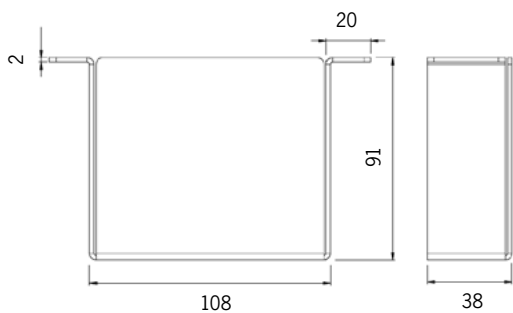

Diktmonterad tak eller vägg

Artikel	Namn
68-20-09302-55508	Line safe max opal 3000K 2270lm 23W 625mm DALI
68-20-09303-55508	Line safe max opal 3000K 3405lm 34W 905mm DALI
68-20-09304-55508	Line safe max opal 3000K 4540lm 45W 1185mm DALI
68-20-09305-55508	Line safe max opal 3000K 5675lm 56W 1465mm DALI
68-20-09306-55508	Line safe max opal 3000K 6810lm 67W 1745mm DALI
68-20-09307-55508	Line safe max opal 3000K 7945lm 78W 2025mm DALI
68-20-09308-55508	Line safe max opal 3000K 9080lm 89W 2305mm DALI
68-20-09309-55508	Line safe max opal 3000K 10215lm 100W 2585mm DALI
68-20-09310-55508	Line safe max opal 3000K 11350lm 111W 2865mm DALI
68-20-09311-55508	Line safe max opal 3000K 12485lm 123W 3145mm DALI
68-20-09312-55508	Line safe max opal 3000K 13620lm 134W 3425mm DALI
68-20-09313-55508	Line safe max opal 3000K 14755lm 145W 3705mm DALI
68-20-09314-55508	Line safe max opal 3000K 15890lm 156W 3985mm DALI

68-20-09302-55508 är 3000K
För 4000K, ange istället 4 i artikelnumret:
68-20-09402-55508

L = 625 - 3985 mm

Prestanda

Egenskaper	Faktor lumenberäkning färgtemperaturer
2700K, 97 lm/W	x 0,95
3000K, 102 lm/W	x 1,00
4000K, 107 lm/W	x 1,05
CRI >90	
100.000h (L80B10)	
SDCM Max 3	
R9 >50	

Tillval Line safe max för att nå IK11. Samtliga fästen av rostfritt stål.

Vajerfäste
1024918

[mm]

Vandalfäste
anslutning
1027302.
Ger armaturen IK11

Vandalfäste
avslut
1027303
Ger armaturen IK11

För lamellbländskydd, se Line safe max lamell