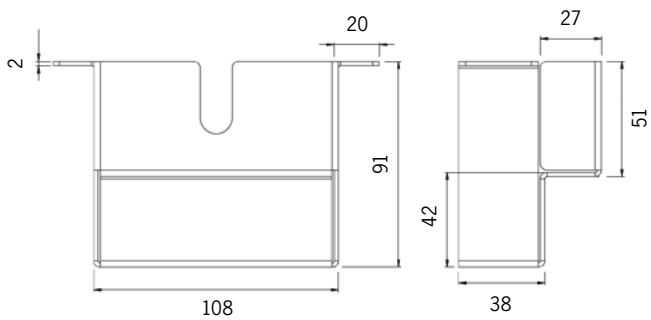

Vandalfäste
anslutning
1027302.
Ger armaturen IK11