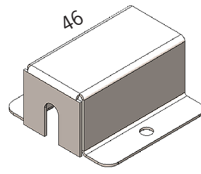

## Optiker

Angivet gradantal avser ljusspridningen tvärs armaturen = röd kurva

15°

30°

60°

90°

Fästen

[mm]

Snabbkoppling eller kabelförbindning

Wieland snabbkoppling, projektanpassade kabellängder

Kabelförbindning  
1023535

Artikel	On/off	Mått, mm	Antal på C10	Antal på C13	Kommentar
1024831	48VDC 75W IP67	180 x 63 x 35,5	7	9	
1024834	48VDC 100W IP67	199 x 63 x 35,5	4	5	
1024837	48VDC 150W IP67	291 x 63 x 35,5	3	4	
1024840	48VDC 240W IP67	244 x 71 x 37,5	4	5	

Artikel	Dimbara DALI	Mått, mm	Antal på C10	Antal på C13	Kommentar
1026190	48VDC 35W IP20	195 x 43 x 30	32	44	OBS IP20!
1026191	48VDC 60W IP20	195 x 43 x 30	18	24	OBS IP20!
1024833	48VDC 75W IP67	180 x 63 x 35,5	7	9	Min belastning 50%
1024836	48VDC 100W IP67	199 x 63 x 35,5	4	5	Min belastning 50%
1024839	48VDC 150W IP67	291 x 63 x 35,5	3	4	Min belastning 50%
1024842	48VDC 240W IP67	244 x 71 x 37,5	4	5	Min belastning 50%