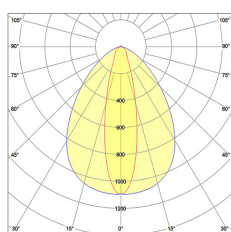

## LED-info

Prestanda 30° lens	Faktor lumenberäkning färgtemperaturer
2200K, 89 lm/W	x 0,83
2700K, 101 lm/W	x 0,93
3000K, 108 lm/W	x 1,00
4000K, 113 lm/W	x 1,07
CRI >90	
100.000h (L80B10)	
SDCM Max 3	
R9 >50	

## Optiker

Angivet gradantal avser ljusspridningen tvärs armaturen = röd kurva

15°

30°

60°

90°

Fästen

[mm]