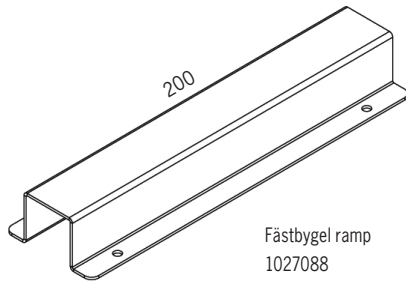

Fästbygel ramp
1027088