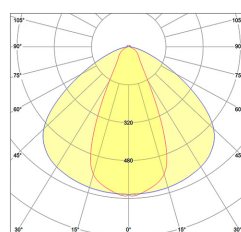

## LED-info

Prestanda 30° lens	Faktor lumenberäkning färgtemperaturer
2200K, 89 lm/W	x 0,83
2700K, 101 lm/W	x 0,93
3000K, 108 lm/W	x 1,00
4000K, 113 lm/W	x 1,07
CRI >90	
100.000h (L80B10)	
SDCM Max 3	
R9 >50	

## Optiker

Angivet gradantal avser ljusspridningen tvärs armaturen = röd kurva

15°

30°

60°

90°

Fästen

[mm]