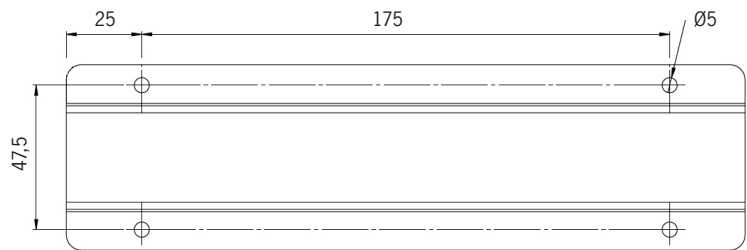

Fästen

[mm]

Kabelgenomföringar

Alternativa kabelgenomföringar.
Anges med kod i beställning / specifikation:

- T5) Singel i gavel (standard)
- T2) Ovsida gavel
- T3) Sida gavel (=ljusriktningen vid asymmetrisk optik)

Snabbkoppling eller kabelförbindning

Wieland snabbkoppling, projektanpassade kabellängder