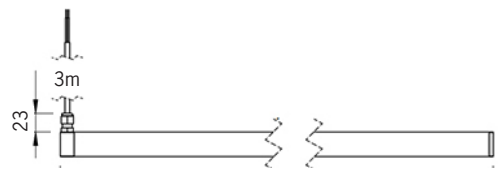

## Optiker

Angivet gradantal avser ljusspridningen tvärs armaturen = röd kurva

15°

30°

60°

90°

Fästen

[mm]

Fästbygel gavel, kabelförskruvning  
1025667

Fästbygel gavel  
1025668

Fästbygel ramp  
1027088

Kabelgenomföringar

Alternativa kabelgenomföringar.  
Anges med kod i beställning / specifikation:

- T5) Singel i gavel (standard)
- T2) Ovsida gavel
- T3) Sida gavel (=ljusriktningen vid asymmetrisk optik)

Snabbkoppling eller kabelförbindning

Wieland snabbkoppling, projektanpassade kabellängder

Kabelförbindning  
1023535

Artikel	On/off	Mått, mm	Antal på C10	Antal på C13	Kommentar
1024831	48VDC 75W IP67	180 x 63 x 35,5	7	9	
1024834	48VDC 100W IP67	199 x 63 x 35,5	4	5	
1024837	48VDC 150W IP67	291 x 63 x 35,5	3	4	
1024840	48VDC 240W IP67	244 x 71 x 37,5	4	5	