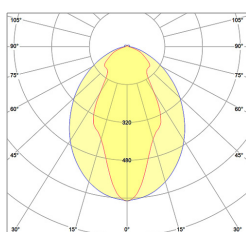

Optiker

Angivet gradantal avser ljusspridningen tvärs armaturen = röd kurva

15°