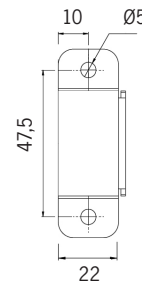

Fästbygel gavel
1025668