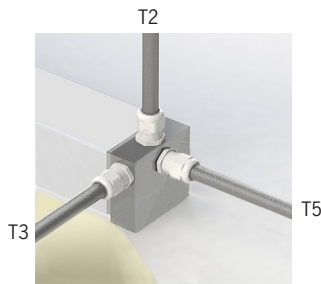

## Optiker

Angivet gradantal avser ljusspridningen tvärs armaturen = röd kurva

15°

30°

60°

90°

Fästen

[mm]

Fästbygel gavel, kabelförskruvning  
1025667

Fästbygel gavel  
1025668

Fästbygel ramp  
1027088

Kabelgenomföringar

Alternativa kabelgenomföringar.  
Anges med kod i beställning / specifikation:

- T5) Singel i gavel (standard)
- T2) Ovsida gavel
- T3) Sida gavel (=ljusriktningen vid asymmetrisk optik)

Snabbkoppling eller kabelförbindning

Wieland snabbkoppling, projektanpassade kabellängder

Kabelförbindning  
1023535

Artikel	On/off	Mått, mm	Antal på C10	Antal på C13	Kommentar
1024831	48VDC 75W IP67	180 x 63 x 35,5	7	9	
1024834	48VDC 100W IP67	199 x 63 x 35,5	4	5	
1024837	48VDC 150W IP67	291 x 63 x 35,5	3	4	
1024840	48VDC 240W IP67	244 x 71 x 37,5	4	5	