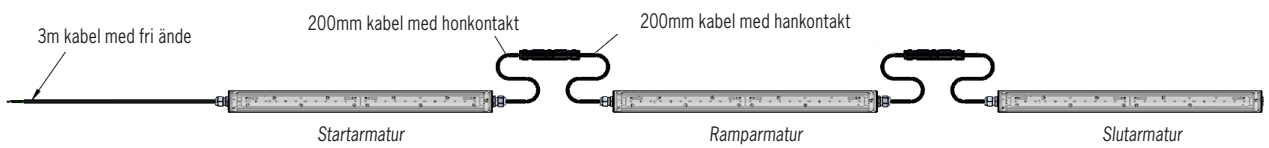

Snabbkoppling eller kabelförbindning

Wieland snabbkoppling, projektanpassade kabellängder