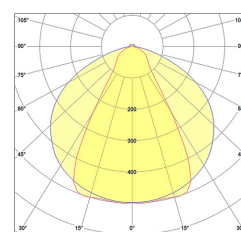

## LED-info

Prestanda 30° lens	Faktor lumenberäkning färgtemperaturer
2200K, 89 lm/W	x 0,83
2700K, 101 lm/W	x 0,93
3000K, 108 lm/W	x 1,00
4000K, 113 lm/W	x 1,07
CRI >90	
100.000h (L80B10)	
SDCM Max 3	
R9 >50	

## Optiker

Angivet gradantal avser ljusspridningen tvärs armaturen = röd kurva

15°

30°

60°

90°

Fästen

[mm]