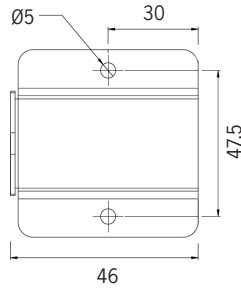

## Optiker

Angivet gradantal avser ljusspridningen tvärs armaturen = röd kurva

15°

30°

60°

90°

Fästen

[mm]

Snabbkoppling eller kabelförbindning

Wieland snabbkoppling, projektanpassade kabellängder

Kabelförbindning  
1023535

Artikel	On/off	Mått, mm	Antal på C10	Antal på C13	Kommentar
1024831	48VDC 75W IP67	180 x 63 x 35,5	7	9	
1024834	48VDC 100W IP67	199 x 63 x 35,5	4	5	
1024837	48VDC 150W IP67	291 x 63 x 35,5	3	4	
1024840	48VDC 240W IP67	244 x 71 x 37,5	4	5	

Artikel	Dimbara DALI	Mått, mm	Antal på C10	Antal på C13	Kommentar
1026190	48VDC 35W IP20	195 x 43 x 30	32	44	OBS IP20!
1026191	48VDC 60W IP20	195 x 43 x 30	18	24	OBS IP20!
1024833	48VDC 75W IP67	180 x 63 x 35,5	7	9	Min belastning 50%
1024836	48VDC 100W IP67	199 x 63 x 35,5	4	5	Min belastning 50%
1024839	48VDC 150W IP67	291 x 63 x 35,5	3	4	Min belastning 50%
1024842	48VDC 240W IP67	244 x 71 x 37,5	4	5	Min belastning 50%

Artikel	Inbyggd vridpotentiometer	Mått, mm	Antal på C10	Antal på C13	Kommentar
1024832	48VDC 75W IP65	180 x 63 x 35,5	7	9	Min belastning 50%
1024835	48VDC 100W IP65	199 x 63 x 35,5	4	5	Min belastning 50%
1024838	48VDC 150W IP65	291 x 63 x 35,5	3	4	Min belastning 50%
1024841	48VDC 240W IP65	244 x 71 x 37,5	4	5	Min belastning 50%