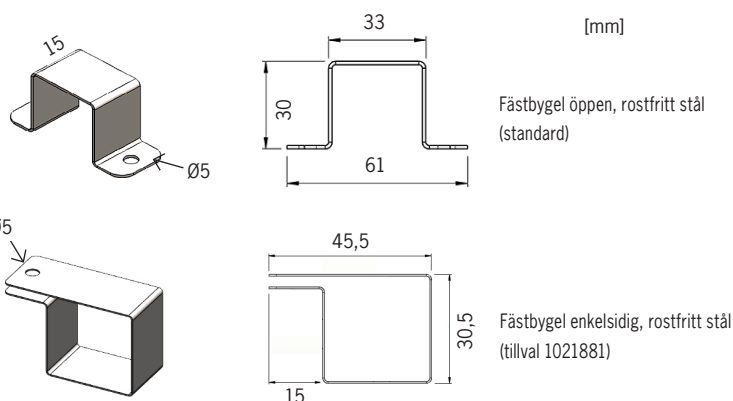

Diktmonterad

Artikel	Namn
68-90-09301-53100	Line Safe mini 48VDC optik 3000K 30° 324lm 3W 345mm
68-90-09302-53100	Line Safe mini 48VDC optik 3000K 30° 648lm 6W 650mm
68-90-09303-53100	Line Safe mini 48VDC optik 3000K 30° 972lm 9W 955mm
68-90-09304-53100	Line Safe mini 48VDC optik 3000K 30° 1296lm 12W 1260mm
68-90-09305-53100	Line Safe mini 48VDC optik 3000K 30° 1620lm 15W 1565mm
68-90-09306-53100	Line Safe mini 48VDC optik 3000K 30° 1944lm 18W 1870mm
68-90-09307-53100	Line Safe mini 48VDC optik 3000K 30° 2268lm 21W 2175mm
68-90-09308-53100	Line Safe mini 48VDC optik 3000K 30° 2592lm 24W 2480mm
68-90-09309-53100	Line Safe mini 48VDC optik 3000K 30° 2916lm 27W 2785mm
68-90-09310-53100	Line Safe mini 48VDC optik 3000K 30° 3240lm 30W 3090mm
68-90-09311-53100	Line Safe mini 48VDC optik 3000K 30° 3564lm 33W 3395mm
68-90-09312-53100	Line Safe mini 48VDC optik 3000K 30° 3888lm 36W 3700mm
68-90-09313-53100	Line Safe mini 48VDC optik 3000K 30° 4212lm 39W 4005mm

För annan färgtemperatur än 3000K
byt **3** till:
1 för 2200K
2 för 2700K
4 för 4000K

För annan optik än 30° byt **1** till:
0 för 15° lens
2 för 60° lens
6 för 90° lens
4 för asymmetrisk lens