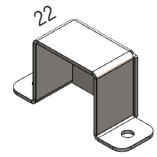

## Optiker

Angivet gradantal avser ljusspridningen tvärs armaturen = röd kurva

15°

30°

60°

90°

Fästen

[mm]

Snabbkoppling eller kabelförbindning

Wieland snabbkoppling, projektanpassade kabellängder

Kabelförbindning  
1023535

Artikel	On/off	Mått, mm	Antal på C10	Antal på C13	Kommentar
1024831	48VDC 75W IP67	180 x 63 x 35,5	7	9	
1024834	48VDC 100W IP67	199 x 63 x 35,5	4	5	
1024837	48VDC 150W IP67	291 x 63 x 35,5	3	4	
1024840	48VDC 240W IP67	244 x 71 x 37,5	4	5	