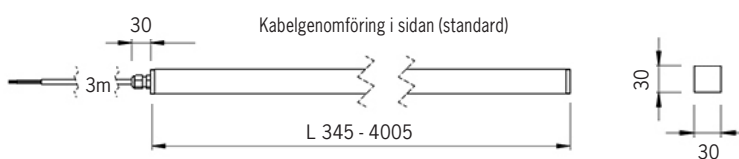

Diktmonterad

Artikel	Namn
68-90-09301-53100	Line Safe mini 48VDC optik 3000K 30° 324lm 3W 345mm
68-90-09302-53100	Line Safe mini 48VDC optik 3000K 30° 648lm 6W 650mm
68-90-09303-53100	Line Safe mini 48VDC optik 3000K 30° 972lm 9W 955mm
68-90-09304-53100	Line Safe mini 48VDC optik 3000K 30° 1296lm 12W 1260mm
68-90-09305-53100	Line Safe mini 48VDC optik 3000K 30° 1620lm 15W 1565mm
68-90-09306-53100	Line Safe mini 48VDC optik 3000K 30° 1944lm 18W 1870mm
68-90-09307-53100	Line Safe mini 48VDC optik 3000K 30° 2268lm 21W 2175mm
68-90-09308-53100	Line Safe mini 48VDC optik 3000K 30° 2592lm 24W 2480mm
68-90-09309-53100	Line Safe mini 48VDC optik 3000K 30° 2916lm 27W 2785mm
68-90-09310-53100	Line Safe mini 48VDC optik 3000K 30° 3240lm 30W 3090mm
68-90-09311-53100	Line Safe mini 48VDC optik 3000K 30° 3564lm 33W 3395mm
68-90-09312-53100	Line Safe mini 48VDC optik 3000K 30° 3888lm 36W 3700mm
68-90-09313-53100	Line Safe mini 48VDC optik 3000K 30° 4212lm 39W 4005mm

För annan färgtemperatur än 3000K
byt **3** till:
1 för 2200K
2 för 2700K
4 för 4000K

För annan optik än 30° byt **1** till:
0 för 15° lens
2 för 60° lens
6 för 90° lens
4 för asymmetrisk lens