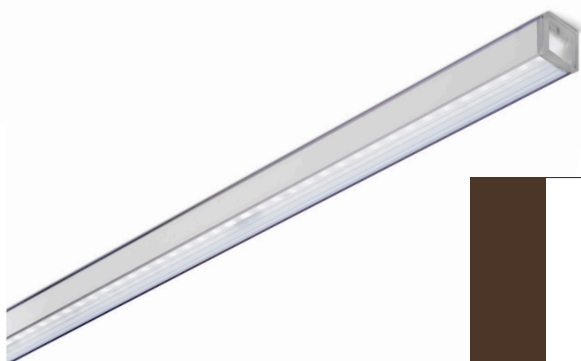

# Line safe mini 48VDC optik

(Tidigare 4Twenty5 safe DE)

	Småcker exteriör armatur med optik för släppljus och bakbelysning, kapslad för användning utomhus. Integrerad i fyrkantssrör av PC för höjd IP-klass och slagåtlighet.
	LED 48VDC filtrerad. 2200 / 2700K / 3000K / 4000K. Tillval: Andra färgtemperaturer. Tillval: Tunable white 2700-6500K. Tillval: RGB. / RGBW (andra längder).
	230V till extern driver. Förmonterad 3m svart kabel 2x0,5mm <sup>2</sup> Ø6,2mm, för fast anslutning. Kabelgenomföring i gavel, tillval annan kabelgenomföring / vidarekoppling, se sida 2. Max armaturlängd per matning 15m (max 5 armaturer). Beakta spänningsfallet vid dimensionering av kabeln! Tillval: Intern vidarekoppling.
	Se sida 3 för drivers.
	Aluminium, klar akryl, PC. Korrosionsklass C4.
	Standardfärg profil: aluminium. Tillval: pulverlack RAL-färg.
	Fästen för utanpåliggande / infällt montage. Konstruktion som täcker kabelgenomföringen. Fästen ingår, rostfria. Tillval fästen för IK10+.
	0,9kg /m

## Diktmonterad

Artikel	Namn
68-90-09301-53100	Line Safe mini 48VDC optik 3000K 30° 324lm 3W 345mm
68-90-09302-53100	Line Safe mini 48VDC optik 3000K 30° 648lm 6W 650mm
68-90-09303-53100	Line Safe mini 48VDC optik 3000K 30° 972lm 9W 955mm
68-90-09304-53100	Line Safe mini 48VDC optik 3000K 30° 1296lm 12W 1260mm
68-90-09305-53100	Line Safe mini 48VDC optik 3000K 30° 1620lm 15W 1565mm
68-90-09306-53100	Line Safe mini 48VDC optik 3000K 30° 1944lm 18W 1870mm
68-90-09307-53100	Line Safe mini 48VDC optik 3000K 30° 2268lm 21W 2175mm
68-90-09308-53100	Line Safe mini 48VDC optik 3000K 30° 2592lm 24W 2480mm
68-90-09309-53100	Line Safe mini 48VDC optik 3000K 30° 2916lm 27W 2785mm
68-90-09310-53100	Line Safe mini 48VDC optik 3000K 30° 3240lm 30W 3090mm
68-90-09311-53100	Line Safe mini 48VDC optik 3000K 30° 3564lm 33W 3395mm
68-90-09312-53100	Line Safe mini 48VDC optik 3000K 30° 3888lm 36W 3700mm
68-90-09313-53100	Line Safe mini 48VDC optik 3000K 30° 4212lm 39W 4005mm