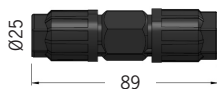

Fästbygel gavel, kabelförskruvning  
1025667

Fästbygel gavel  
1025668

Fästbygel ramp  
1027088

Kabelgenomföringar

Alternativa kabelgenomföringar.  
Anges med kod i beställning / specifikation:

- T5) Singel i gavel (standard)
- T2) Ovsida gavel
- T3) Sida gavel (=ljusriktningen vid asymmetrisk optik)

Snabbkoppling eller kabelförbindning

Wieland snabbkoppling, projektanpassade kabellängder

Kabelförbindning  
1023535

Artikel	On/off	Mått, mm	Antal på C10	Antal på C13	Kommentar
1024831	48VDC 75W IP67	180 x 63 x 35,5	7	9	
1024834	48VDC 100W IP67	199 x 63 x 35,5	4	5	
1024837	48VDC 150W IP67	291 x 63 x 35,5	3	4	
1024840	48VDC 240W IP67	244 x 71 x 37,5	4	5	