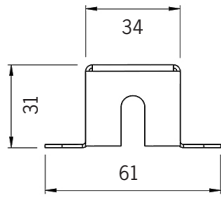

Fästen

[mm]

Fästbygel gavel, kabelförskruvning
1025667