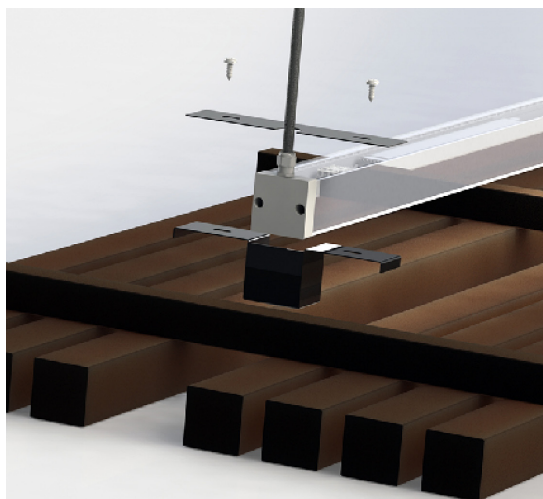

Artikel	On/off	Mått, mm	Antal på C10	Antal på C13	Kommentar
1024831	48VDC 75W IP67	180 x 63 x 35,5	7	9	
1024834	48VDC 100W IP67	199 x 63 x 35,5	4	5	
1024837	48VDC 150W IP67	291 x 63 x 35,5	3	4	
1024840	48VDC 240W IP67	244 x 71 x 37,5	4	5	

Artikel	Dimbara DALI	Mått, mm	Antal på C10	Antal på C13	Kommentar
1026190	48VDC 35W IP20	195 x 43 x 30	32	44	OBS IP20!
1026191	48VDC 60W IP20	195 x 43 x 30	18	24	OBS IP20!
1024833	48VDC 75W IP67	180 x 63 x 35,5	7	9	Min belastning 50%
1024836	48VDC 100W IP67	199 x 63 x 35,5	4	5	Min belastning 50%
1024839	48VDC 150W IP67	291 x 63 x 35,5	3	4	Min belastning 50%
1024842	48VDC 240W IP67	244 x 71 x 37,5	4	5	Min belastning 50%

Artikel	Inbyggd vridpotentiometer	Mått, mm	Antal på C10	Antal på C13	Kommentar
1024832	48VDC 75W IP65	180 x 63 x 35,5	7	9	Min belastning 50%
1024835	48VDC 100W IP65	199 x 63 x 35,5	4	5	Min belastning 50%
1024838	48VDC 150W IP65	291 x 63 x 35,5	3	4	Min belastning 50%
1024841	48VDC 240W IP65	244 x 71 x 37,5	4	5	Min belastning 50%

Artikel	CASAMBI	Mått, mm	Antal på C10	Antal på C13	Kommentar
1024880	48VDC 60W IP67	150 x 53 x 35	10	13	Min belastning 50%
1024881	48VDC 120W IP67	191 x 63 x 37,5	4	5	Min belastning 50%
1024882	48VDC 200W IP67	195 x 68 x 39,5	3	4	Min belastning 50%

Projektanpassad lösning,
kontakta säljare för
support!