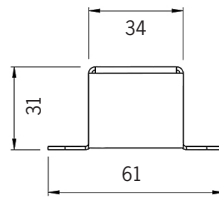

Fästen

[mm]

Fästbygel gavel, kabelförskruvning
1025667