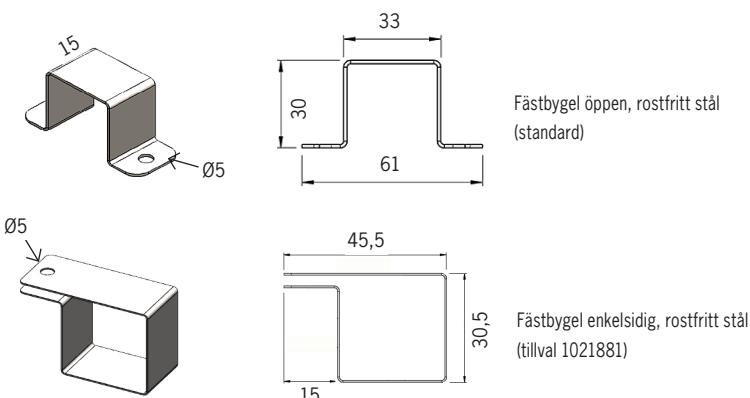

Fästbygel öppen, rostfritt stål (standard)

Fästbygel enkelsidig, rostfritt stål (tillval 1021881)

LED-info

Prestanda opal	Faktor lumenberäkning färgtemperaturer
2200K, 69 lm/W	x 0,83
2700K, 78 lm/W	x 0,93
3000K, 83 lm/W	x 1,00
4000K, 87 lm/W	x 1,07
CRI >90	
100.000h (L80B10)	
SDCM Max 3	
R9 >50