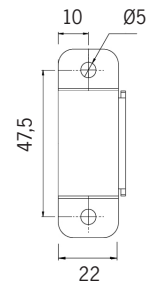

Fästbygel gavel
1025668