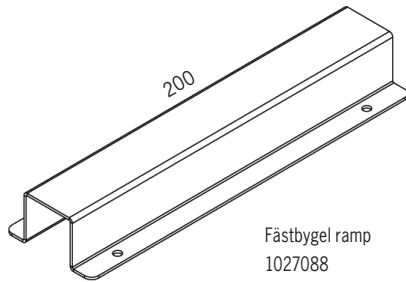

## Optik

Opal

Röd kurva anger ljusspridningen tvärs armaturen

Fästen

[mm]

Fästbygel gavel, kabelförskruvning  
1025667

Fästbygel gavel  
1025668

Fästbygel ramp  
1027088