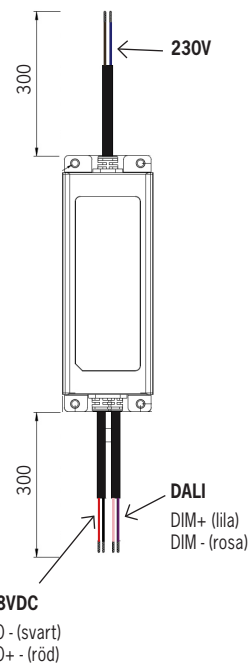

Artikel	On/off	Mått, mm	Antal på C10	Antal på C13	Kommentar
1024831	48VDC 75W IP67	180 x 63 x 35,5	7	9	
1024834	48VDC 100W IP67	199 x 63 x 35,5	4	5	
1024837	48VDC 150W IP67	291 x 63 x 35,5	3	4	
1024840	48VDC 240W IP67	244 x 71 x 37,5	4	5	

Artikel	Dimbara DALI	Mått, mm	Antal på C10	Antal på C13	Kommentar
1026190	48VDC 35W IP20	195 x 43 x 30	32	44	OBS IP20!
1026191	48VDC 60W IP20	195 x 43 x 30	18	24	OBS IP20!
1024833	48VDC 75W IP67	180 x 63 x 35,5	7	9	Min belastning 50%
1024836	48VDC 100W IP67	199 x 63 x 35,5	4	5	Min belastning 50%
1024839	48VDC 150W IP67	291 x 63 x 35,5	3	4	Min belastning 50%
1024842	48VDC 240W IP67	244 x 71 x 37,5	4	5	Min belastning 50%

Artikel	Inbyggd vridpotentiometer	Mått, mm	Antal på C10	Antal på C13	Kommentar
1024832	48VDC 75W IP65	180 x 63 x 35,5	7	9	Min belastning 50%
1024835	48VDC 100W IP65	199 x 63 x 35,5	4	5	Min belastning 50%
1024838	48VDC 150W IP65	291 x 63 x 35,5	3	4	Min belastning 50%
1024841	48VDC 240W IP65	244 x 71 x 37,5	4	5	Min belastning 50%

Artikel	CASAMBI	Mått, mm	Antal på C10	Antal på C13	Kommentar
1024880	48VDC 60W IP67	150 x 53 x 35	10	13	Min belastning 50%
1024881	48VDC 120W IP67	191 x 63 x 37,5	4	5	Min belastning 50%
1024882	48VDC 200W IP67	195 x 68 x 39,5	3	4	Min belastning 50%

Projektanpassad lösning,
kontakta säljare för
support!