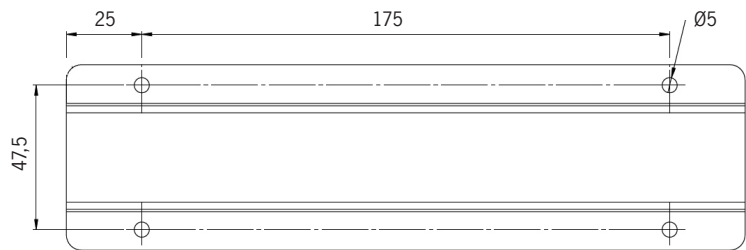

Kabelgenomföringar

Alternativa kabelgenomföringar.  
Anges med kod i beställning / specifikation:

- T5) Singel i gavel (standard)
- T2) Ovsida gavel
- T3) Sida gavel

Snabbkoppling eller kabelförbindning

Wieland snabbkoppling, projektanpassade kabellängder

Kabelförbindning  
1023535

Artikel	On/off	Mått, mm	Antal på C10	Antal på C13	Kommentar
1024831	48VDC 75W IP67	180 x 63 x 35,5	7	9	
1024834	48VDC 100W IP67	199 x 63 x 35,5	4	5	
1024837	48VDC 150W IP67	291 x 63 x 35,5	3	4	
1024840	48VDC 240W IP67	244 x 71 x 37,5	4	5	

Artikel	Dimbara DALI	Mått, mm	Antal på C10	Antal på C13	Kommentar
1026190	48VDC 35W IP20	195 x 43 x 30	32	44	OBS IP20!
1026191	48VDC 60W IP20	195 x 43 x 30	18	24	OBS IP20!
1024833	48VDC 75W IP67	180 x 63 x 35,5	7	9	Min belastning 50%
1024836	48VDC 100W IP67	199 x 63 x 35,5	4	5	Min belastning 50%
1024839	48VDC 150W IP67	291 x 63 x 35,5	3	4	Min belastning 50%
1024842	48VDC 240W IP67	244 x 71 x 37,5	4	5	Min belastning 50%