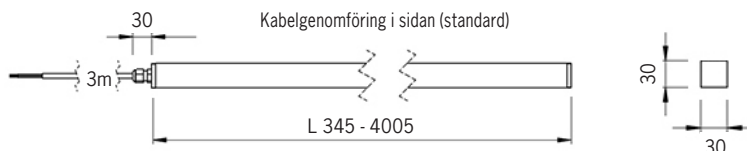

Fästbygel öppen, rostfritt stål (standard)

Fästbygel enkelsidig, rostfritt stål (tillval 1021881)

LED-info

Prestanda opal	Faktor lumenberäkning färgtemperaturer
2200K, 69 lm/W	x 0,83
2700K, 78 lm/W	x 0,93
3000K, 83 lm/W	x 1,00
4000K, 87 lm/W	x 1,07
CRI >90	
100.000h (L80B10)	
SDCM Max 3	
R9 >50