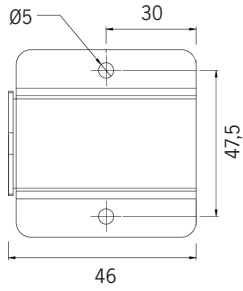

Fästen

[mm]

Fästbygel gavel, kabelförskruvning
1025667