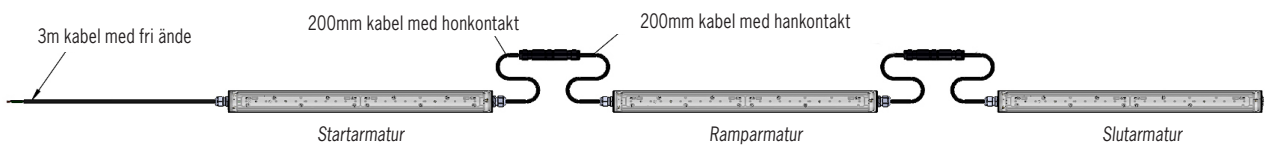

Kabelgenomföringar

Alternativa kabelgenomföringar.  
Anges med kod i beställning / specifikation:

- T5) Singel i gavel (standard)
- T2) Ovsida gavel
- T3) Sida gavel

Snabbkoppling eller kabelförbindning

Wieland snabbkoppling, projektanpassade kabellängder