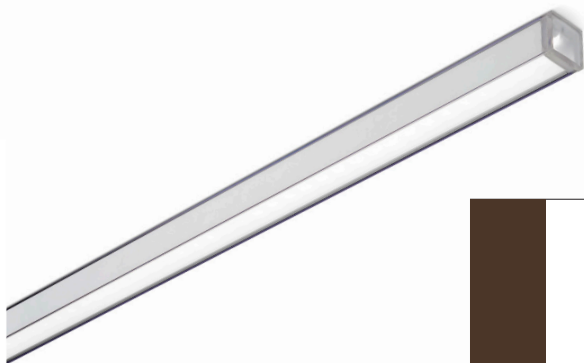

# Line safe mini 48VDC opal

(Tidigare 4Twenty5 safe DE)

	Smäcker exteriör armatur för ljuslinjer, skärmtak, låga murar, innerbelysta bänkar mm. Integrerad i fyrkantströr av PC för höjd IP-klass och slagåtlighet.
	LED 48VDC filtrerad. 2200 / 2700K / 3000K / 4000K. Tillval: Andra färgtemperaturer. Tillval: Tunable white 2700-6500K. Tillval: RGB / RGBW (blir andra längder)
	230V till extern driver. Förmonterad 3m svart kabel 2x0,5mm <sup>2</sup> Ø6,2mm, för fast anslutning. Kabelgenomföring i gavel, tillval annan kabelgenomföring / vidarekoppling, se sida 2. Max armaturlängd per matning 15m (max 5 armaturer). Beakta spänningsfallet vid dimensionering av kabel! Tillval: Intern vidarekoppling.
	Se sida 3 för drivers.
	Aluminium, opal diffusionsfilm av akryl, PC. Korrosionsklass C4.
	Standardfärg profil: aluminium. Tillval: pulverlack RAL-färg.
	Fästen för utanpåliggande / infällt montage. Konstruktion som täcker kabelgenomföringen. Fästen ingår, rostfria. Tillval fästen för IK10+.
	0,9kg /m

## Diktmonterad

Artikel	Namn
68-90-09301-53500	Line Safe mini 48VDC opal 3000K 249lm 3W 345mm
68-90-09302-53500	Line Safe mini 48VDC opal 3000K 498lm 6W 650mm
68-90-09303-53500	Line Safe mini 48VDC opal 3000K 747lm 9W 955mm
68-90-09304-53500	Line Safe mini 48VDC opal 3000K 996lm 12W 1260mm
68-90-09305-53500	Line Safe mini 48VDC opal 3000K 1245lm 15W 1565mm
68-90-09306-53500	Line Safe mini 48VDC opal 3000K 1494lm 18W 1870mm
68-90-09307-53500	Line Safe mini 48VDC opal 3000K 1743lm 21W 2175mm
68-90-09308-53500	Line Safe mini 48VDC opal 3000K 1992lm 24W 2480mm
68-90-09309-53500	Line Safe mini 48VDC opal 3000K 2241lm 27W 2785mm
68-90-09310-53500	Line Safe mini 48VDC opal 3000K 2490lm 30W 3090mm
68-90-09311-53500	Line Safe mini 48VDC opal 3000K 2739lm 33W 3395mm
68-90-09312-53500	Line Safe mini 48VDC opal 3000K 2998lm 36W 3700mm
68-90-09313-53500	Line Safe mini 48VDC opal 3000K 3237lm 39W 4005mm