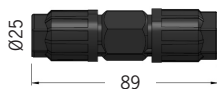

Kabelgenomföringar

Alternativa kabelgenomföringar.  
Anges med kod i beställning / specifikation:

- T5) Singel i gavel (standard)
- T2) Ovsida gavel
- T3) Sida gavel

Snabbkoppling eller kabelförbindning

Wieland snabbkoppling, projektanpassade kabellängder

Kabelförbindning  
1023535

Artikel	On/off	Mått, mm	Antal på C10	Antal på C13	Kommentar
1024831	48VDC 75W IP67	180 x 63 x 35,5	7	9	
1024834	48VDC 100W IP67	199 x 63 x 35,5	4	5	
1024837	48VDC 150W IP67	291 x 63 x 35,5	3	4	
1024840	48VDC 240W IP67	244 x 71 x 37,5	4	5	