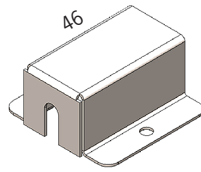

## Optik

Opal

Röd kurva anger ljusspridningen tvärs armaturen

Fästen

[mm]

Fästbygel gavel, kabelförskruvning  
1025667

Fästbygel gavel  
1025668

Fästbygel ramp  
1027088

Kabelgenomföringar

Alternativa kabelgenomföringar.  
Anges med kod i beställning / specifikation:

- T5) Singel i gavel (standard)
- T2) Ovsida gavel
- T3) Sida gavel

Snabbkoppling eller kabelförbindning

Wieland snabbkoppling, projektanpassade kabellängder

Kabelförbindning  
1023535

Artikel	On/off	Mått, mm	Antal på C10	Antal på C13	Kommentar
1024831	48VDC 75W IP67	180 x 63 x 35,5	7	9	
1024834	48VDC 100W IP67	199 x 63 x 35,5	4	5	
1024837	48VDC 150W IP67	291 x 63 x 35,5	3	4	
1024840	48VDC 240W IP67	244 x 71 x 37,5	4	5	

Artikel	Dimbara DALI	Mått, mm	Antal på C10	Antal på C13	Kommentar
1026190	48VDC 35W IP20	195 x 43 x 30	32	44	OBS IP20!
1026191	48VDC 60W IP20	195 x 43 x 30	18	24	OBS IP20!
1024833	48VDC 75W IP67	180 x 63 x 35,5	7	9	Min belastning 50%
1024836	48VDC 100W IP67	199 x 63 x 35,5	4	5	Min belastning 50%
1024839	48VDC 150W IP67	291 x 63 x 35,5	3	4	Min belastning 50%
1024842	48VDC 240W IP67	244 x 71 x 37,5	4	5	Min belastning 50%