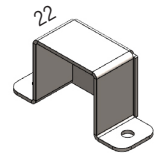

## Optik

Opal

Röd kurva anger ljusspridningen tvärs armaturen

Fästen

[mm]

Fästbygel gavel, kabelförskruvning  
1025667

Fästbygel gavel  
1025668

Fästbygel ramp  
1027088

Kabelgenomföringar

Alternativa kabelgenomföringar.  
Anges med kod i beställning / specifikation:

- T5) Singel i gavel (standard)
- T2) Ovsida gavel
- T3) Sida gavel

Snabbkoppling eller kabelförbindning

Wieland snabbkoppling, projektanpassade kabellängder

Kabelförbindning  
1023535

Artikel	On/off	Mått, mm	Antal på C10	Antal på C13	Kommentar
1024831	48VDC 75W IP67	180 x 63 x 35,5	7	9	
1024834	48VDC 100W IP67	199 x 63 x 35,5	4	5	
1024837	48VDC 150W IP67	291 x 63 x 35,5	3	4	
1024840	48VDC 240W IP67	244 x 71 x 37,5	4	5	