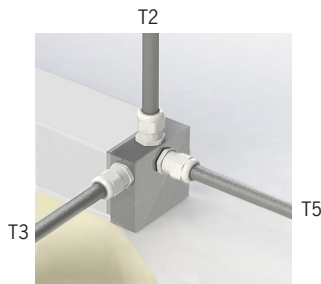

## Optik

Opal

Röd kurva anger ljusspridningen tvärs armaturen

Fästen

[mm]

Fästbygel gavel, kabelförskruvning  
1025667

Fästbygel gavel  
1025668

Fästbygel ramp  
1027088

Kabelgenomföringar

Alternativa kabelgenomföringar.  
Anges med kod i beställning / specifikation:

- T5) Singel i gavel (standard)
- T2) Ovsida gavel
- T3) Sida gavel

Snabbkoppling eller kabelförbindning

Wieland snabbkoppling, projektanpassade kabellängder

Kabelförbindning  
1023535

Artikel	On/off	Mått, mm	Antal på C10	Antal på C13	Kommentar
1024831	48VDC 75W IP67	180 x 63 x 35,5	7	9	
1024834	48VDC 100W IP67	199 x 63 x 35,5	4	5	
1024837	48VDC 150W IP67	291 x 63 x 35,5	3	4	
1024840	48VDC 240W IP67	244 x 71 x 37,5	4	5	