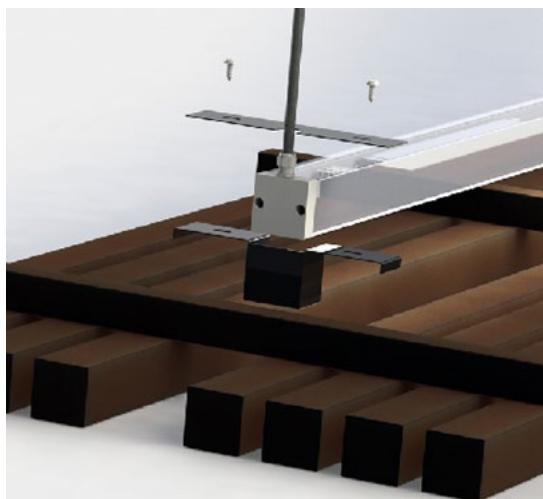

Artikel	On/off	Mått, mm	Antal på C10	Antal på C13	Kommentar
1024831	48VDC 75W IP67	180 x 63 x 35,5	7	9	
1024834	48VDC 100W IP67	199 x 63 x 35,5	4	5	
1024837	48VDC 150W IP67	291 x 63 x 35,5	3	4	
1024840	48VDC 240W IP67	244 x 71 x 37,5	4	5	

Artikel	Dimbara DALI	Mått, mm	Antal på C10	Antal på C13	Kommentar
1026190	48VDC 35W IP20	195 x 43 x 30	32	44	OBS IP20!
1026191	48VDC 60W IP20	195 x 43 x 30	18	24	OBS IP20!
1024833	48VDC 75W IP67	180 x 63 x 35,5	7	9	Min belastning 50%
1024836	48VDC 100W IP67	199 x 63 x 35,5	4	5	Min belastning 50%
1024839	48VDC 150W IP67	291 x 63 x 35,5	3	4	Min belastning 50%
1024842	48VDC 240W IP67	244 x 71 x 37,5	4	5	Min belastning 50%

Artikel	Inbyggd vridpotentiometer	Mått, mm	Antal på C10	Antal på C13	Kommentar
1024832	48VDC 75W IP65	180 x 63 x 35,5	7	9	Min belastning 50%
1024835	48VDC 100W IP65	199 x 63 x 35,5	4	5	Min belastning 50%
1024838	48VDC 150W IP65	291 x 63 x 35,5	3	4	Min belastning 50%
1024841	48VDC 240W IP65	244 x 71 x 37,5	4	5	Min belastning 50%

Artikel	CASAMBI	Mått, mm	Antal på C10	Antal på C13	Kommentar
1024880	48VDC 60W IP67	150 x 53 x 35	10	13	Min belastning 50%
1024881	48VDC 120W IP67	191 x 63 x 37,5	4	5	Min belastning 50%
1024882	48VDC 200W IP67	195 x 68 x 39,5	3	4	Min belastning 50%

Projektanpassad lösning,
kontakta säljare för
support!