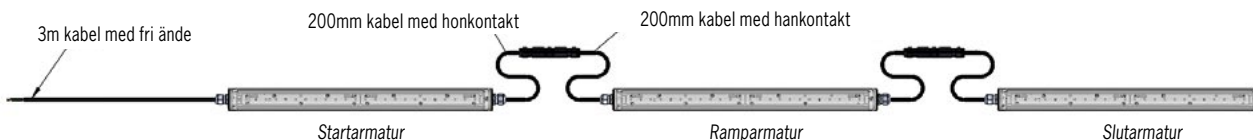

Kabelgenomföring

Singel i gavel (standard)

T5

Snabbkoppling eller kabelförbindning

Wieland snabbkoppling, projektanpassade kabellängder

Kabelförbindning  
1023535

Artikel	On/off	Mått, mm	Antal på C10	Antal på C13	Kommentar
1024831	48VDC 75W IP67	180 x 63 x 35,5	7	9	
1024834	48VDC 100W IP67	199 x 63 x 35,5	4	5	
1024837	48VDC 150W IP67	291 x 63 x 35,5	3	4	
1024840	48VDC 240W IP67	244 x 71 x 37,5	4	5	