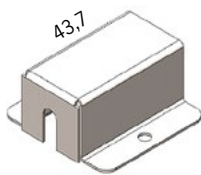

Fästen

[mm]

Fästbygel gavel, kabelförskruvning
1027103