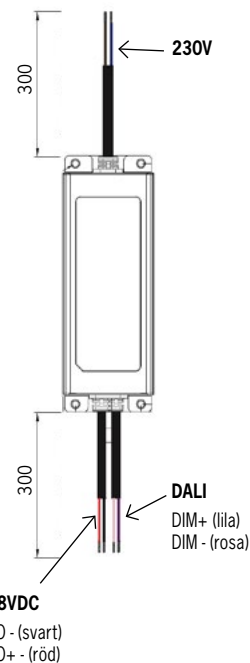

Artikel	On/off	Mått, mm	Antal på C10	Antal på C13	Kommentar
1024831	48VDC 75W IP67	180 x 63 x 35,5	7	9	
1024834	48VDC 100W IP67	199 x 63 x 35,5	4	5	
1024837	48VDC 150W IP67	291 x 63 x 35,5	3	4	
1024840	48VDC 240W IP67	244 x 71 x 37,5	4	5	

Artikel	Dimbara DALI	Mått, mm	Antal på C10	Antal på C13	Kommentar
1026190	48VDC 35W IP20	195 x 43 x 30	32	44	OBS IP20!
1026191	48VDC 60W IP20	195 x 43 x 30	18	24	OBS IP20!
1024833	48VDC 75W IP67	180 x 63 x 35,5	7	9	Min belastning 50%
1024836	48VDC 100W IP67	199 x 63 x 35,5	4	5	Min belastning 50%
1024839	48VDC 150W IP67	291 x 63 x 35,5	3	4	Min belastning 50%
1024842	48VDC 240W IP67	244 x 71 x 37,5	4	5	Min belastning 50%

Artikel	Inbyggd vridpotentiometer	Mått, mm	Antal på C10	Antal på C13	Kommentar
1024832	48VDC 75W IP65	180 x 63 x 35,5	7	9	Min belastning 50%
1024835	48VDC 100W IP65	199 x 63 x 35,5	4	5	Min belastning 50%
1024838	48VDC 150W IP65	291 x 63 x 35,5	3	4	Min belastning 50%
1024841	48VDC 240W IP65	244 x 71 x 37,5	4	5	Min belastning 50%

Artikel	CASAMBI	Mått, mm	Antal på C10	Antal på C13	Kommentar
1024880	48VDC 60W IP67	150 x 53 x 35	10	13	Min belastning 50%
1024881	48VDC 120W IP67	191 x 63 x 37,5	4	5	Min belastning 50%
1024882	48VDC 200W IP67	195 x 68 x 39,5	3	4	Min belastning 50%

Projektanpassad lösning,
kontakta säljare för
support!