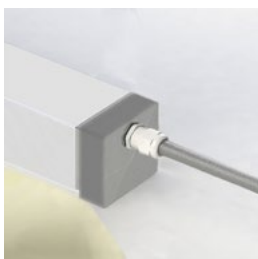

## Optik

Opal

Röd kurva anger ljusspridningen tvärs armaturen

Fästen

[mm]

Fästbygel gavel, kabelförskruvning  
1027103

Fästbygel gavel  
1027102

Fästbygel ramp  
1027104

Kabelgenomföring

Singel i gavel (standard)

T5

Snabbkoppling eller kabelförbindning

Wieland snabbkoppling, projektanpassade kabellängder

Kabelförbindning  
1023535

Artikel	On/off	Mått, mm	Antal på C10	Antal på C13	Kommentar
1024831	48VDC 75W IP67	180 x 63 x 35,5	7	9	
1024834	48VDC 100W IP67	199 x 63 x 35,5	4	5	
1024837	48VDC 150W IP67	291 x 63 x 35,5	3	4	
1024840	48VDC 240W IP67	244 x 71 x 37,5	4	5	