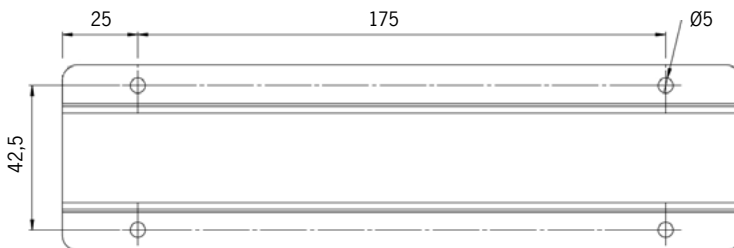

Kabelgenomföring

Singel i gavel (standard)

T5

Snabbkoppling eller kabelförbindning

Wieland snabbkoppling, projektanpassade kabellängder

Kabelförbindning  
1023535

Artikel	On/off	Mått, mm	Antal på C10	Antal på C13	Kommentar
1024831	48VDC 75W IP67	180 x 63 x 35,5	7	9	
1024834	48VDC 100W IP67	199 x 63 x 35,5	4	5	
1024837	48VDC 150W IP67	291 x 63 x 35,5	3	4	
1024840	48VDC 240W IP67	244 x 71 x 37,5	4	5	

Artikel	Dimbara DALI	Mått, mm	Antal på C10	Antal på C13	Kommentar
1026190	48VDC 35W IP20	195 x 43 x 30	32	44	OBS IP20!
1026191	48VDC 60W IP20	195 x 43 x 30	18	24	OBS IP20!
1024833	48VDC 75W IP67	180 x 63 x 35,5	7	9	Min belastning 50%
1024836	48VDC 100W IP67	199 x 63 x 35,5	4	5	Min belastning 50%
1024839	48VDC 150W IP67	291 x 63 x 35,5	3	4	Min belastning 50%
1024842	48VDC 240W IP67	244 x 71 x 37,5	4	5	Min belastning 50%