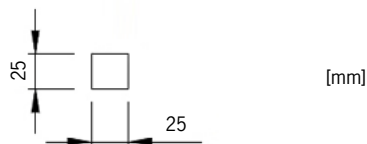

## Diktmonterad

Artikel	Namn
68-91-09301-53500	Line Safe Micro 48VDC opal 3000K 216lm 3W 335mm
68-91-09302-53500	Line Safe Micro 48VDC opal 3000K 432lm 6W 640mm
68-91-09303-53500	Line Safe Micro 48VDC opal 3000K 648lm 9W 945mm
68-91-09304-53500	Line Safe Micro 48VDC opal 3000K 864lm 12W 1250mm
68-91-09305-53500	Line Safe Micro 48VDC opal 3000K 1080lm 15W 1555mm
68-91-09306-53500	Line Safe Micro 48VDC opal 3000K 1296lm 18W 1860mm
68-91-09307-53500	Line Safe Micro 48VDC opal 3000K 1512lm 21W 2165mm
68-91-09308-53500	Line Safe Micro 48VDC opal 3000K 1728lm 24W 2470mm
68-91-09309-53500	Line Safe Micro 48VDC opal 3000K 1944lm 27W 2775mm
68-91-09310-53500	Line Safe Micro 48VDC opal 3000K 2160lm 30W 3080mm
68-91-09311-53500	Line Safe Micro 48VDC opal 3000K 2376lm 33W 3385mm
68-91-09312-53500	Line Safe Micro 48VDC opal 3000K 2592lm 36W 3690mm
68-91-09313-53500	Line Safe Micro 48VDC opal 3000K 2808lm 39W 3995mm

För annan färgtemperatur än 3000K

byt **3** till:

1 för 2200K

2 för 2700K

4 för 4000K

\* Kabelgenomföring och kabelböj ökar längden med 30 mm.

Fästbygel övergång, rostfritt stål (standard)