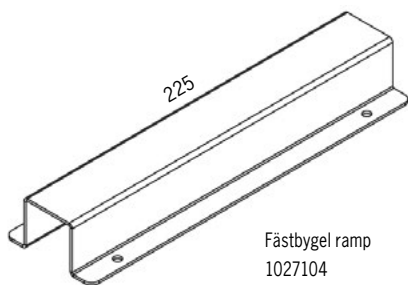

## Optik

Opal

Röd kurva anger ljusspridningen tvärs armaturen

Fästen

[mm]

Fästbygel gavel, kabelförskruvning  
1027103

Fästbygel gavel  
1027102

Fästbygel ramp  
1027104

Kabelgenomföring

Singel i gavel (standard)

T5

Snabbkoppling eller kabelförbindning

Wieland snabbkoppling, projektanpassade kabellängder

Kabelförbindning  
1023535

Artikel	On/off	Mått, mm	Antal på C10	Antal på C13	Kommentar
1024831	48VDC 75W IP67	180 x 63 x 35,5	7	9	
1024834	48VDC 100W IP67	199 x 63 x 35,5	4	5	
1024837	48VDC 150W IP67	291 x 63 x 35,5	3	4	
1024840	48VDC 240W IP67	244 x 71 x 37,5	4	5	