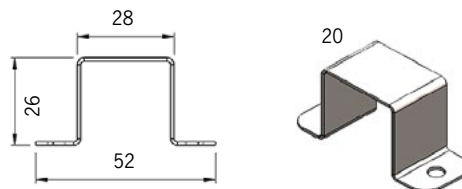

## Diktmonterad

Artikel	Namn
68-91-09301-53500	Line Safe Micro 48VDC opal 3000K 216lm 3W 335mm
68-91-09302-53500	Line Safe Micro 48VDC opal 3000K 432lm 6W 640mm
68-91-09303-53500	Line Safe Micro 48VDC opal 3000K 648lm 9W 945mm
68-91-09304-53500	Line Safe Micro 48VDC opal 3000K 864lm 12W 1250mm
68-91-09305-53500	Line Safe Micro 48VDC opal 3000K 1080lm 15W 1555mm
68-91-09306-53500	Line Safe Micro 48VDC opal 3000K 1296lm 18W 1860mm
68-91-09307-53500	Line Safe Micro 48VDC opal 3000K 1512lm 21W 2165mm
68-91-09308-53500	Line Safe Micro 48VDC opal 3000K 1728lm 24W 2470mm
68-91-09309-53500	Line Safe Micro 48VDC opal 3000K 1944lm 27W 2775mm
68-91-09310-53500	Line Safe Micro 48VDC opal 3000K 2160lm 30W 3080mm
68-91-09311-53500	Line Safe Micro 48VDC opal 3000K 2376lm 33W 3385mm
68-91-09312-53500	Line Safe Micro 48VDC opal 3000K 2592lm 36W 3690mm
68-91-09313-53500	Line Safe Micro 48VDC opal 3000K 2808lm 39W 3995mm

För annan färgtemperatur än 3000K

byt **3** till:

1 för 2200K

2 för 2700K

4 för 4000K

\* Kabelgenomföring och kabelböj ökar längden med 30 mm.

Fästbygel övergång, rostfritt stål (standard)

Kabelgenomföring

Singel i gavel (standard)

T5

Snabbkoppling eller kabelförbindning

Wieland snabbkoppling, projektanpassade kabellängder

Kabelförbindning  
1023535

Artikel	On/off	Mått, mm	Antal på C10	Antal på C13	Kommentar
1024831	48VDC 75W IP67	180 x 63 x 35,5	7	9	
1024834	48VDC 100W IP67	199 x 63 x 35,5	4	5	
1024837	48VDC 150W IP67	291 x 63 x 35,5	3	4	
1024840	48VDC 240W IP67	244 x 71 x 37,5	4	5	

Artikel	Dimbara DALI	Mått, mm	Antal på C10	Antal på C13	Kommentar
1026190	48VDC 35W IP20	195 x 43 x 30	32	44	OBS IP20!
1026191	48VDC 60W IP20	195 x 43 x 30	18	24	OBS IP20!
1024833	48VDC 75W IP67	180 x 63 x 35,5	7	9	Min belastning 50%
1024836	48VDC 100W IP67	199 x 63 x 35,5	4	5	Min belastning 50%
1024839	48VDC 150W IP67	291 x 63 x 35,5	3	4	Min belastning 50%
1024842	48VDC 240W IP67	244 x 71 x 37,5	4	5	Min belastning 50%