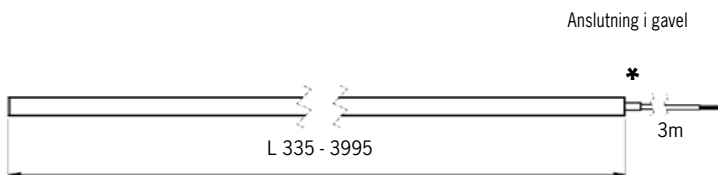

* Kabelgenomföring och kabelböj ökar längden med 30 mm.