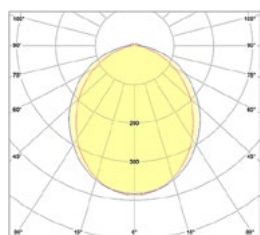

Optik

Opal

Röd kurva anger ljusspridningen tvärs armaturen