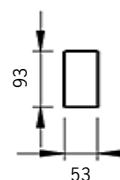

Pendlad

Artikel	Namn
56-19-89304-25708	Lyxx prisma 50W 3000K 1784lm ned/3162lm upp 1153mm champagne DALI
56-19-89305-25708	Lyxx prisma 64W 3000K 2230lm ned/4216lm upp 1433mm champagne DALI
56-19-89306-25708	Lyxx prisma 78W 3000K 2676lm ned/5270lm upp 1713mm champagne DALI
56-19-89307-25708	Lyxx prisma 92W 3000K 3122lm ned/6324lm upp 1993mm champagne DALI
56-19-89308-25708	Lyxx prisma 106W 3000K 3568lm ned/7378lm upp 2273mm champagne DALI
56-19-89309-25708	Lyxx prisma 120W 3000K 4014lm ned/8432lm upp 2553mm champagne DALI
56-19-89310-25708	Lyxx prisma 134W 3000K 4460lm ned/8879lm upp 2833mm champagne DALI
56-19-89311-25708	Lyxx prisma 148W 3000K 4906lm ned/9989lm upp 3113mm champagne DALI
56-19-89312-25708	Lyxx prisma 162W 3000K 5352lm ned/11099lm upp 3393mm champagne DALI
56-19-89313-25708	Lyxx prisma 176W 3000K 5798lm ned/12648lm upp 3673mm champagne DALI
56-19-89314-25708	Lyxx prisma 190W 3000K 6244lm ned/13702lm upp 3953mm champagne DALI

[mm]

Tillval

Sensor, ökar armaturens längd med 50mm

Ställbar spotlight

LED-info

Prestanda	Faktor lumenberäkning färgtemperaturer
3000K, 103 lm/W	x 1,00
4000K, 108lm/W	x 1,049
CRI >90	
75.000h (L80B10)	

Flux kontor, Arninge