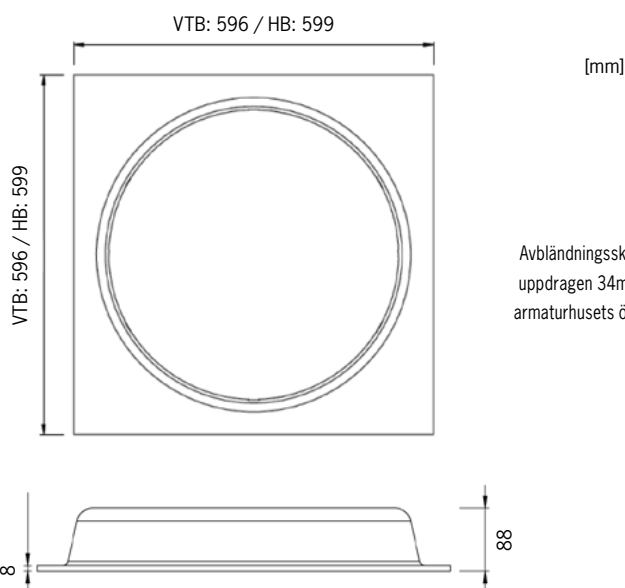

# Clever CO2

Infälld i synligt bärverk (VTB). Finns även för dolt bärverk (HB).

Infällnad i systemundertak

Artikel	Namn
63-63-49301-00706	Clever CO2 prisma 22W 3000K CRI90 2919lm DALI vit. För synligt bärverk (VTB)
63-63-49401-00706	Clever CO2 prisma 22W 4000K CRI90 3120lm DALI vit. För synligt bärverk (VTB)
64-63-49301-00706	Clever CO2 prisma 22W 3000K CRI90 2919lm DALI vit. För dolt bärverk (HB)
64-63-49401-00706	Clever CO2 prisma 22W 4000K CRI90 3120lm DALI vit. För dolt bärverk (HB)

	Takinfälld armatur med mjukt välvd form och chassi av återvunnet material. För arbetsrum, konferensrum, korridorer, entréer i kontor och skolor. Passar för både dolt och synligt bärverk. Frontsiva indragen 36mm för ett mjukt intryck i taket.
	LED 28W, 3000K/4000K. CRI min 90. Brinntid 50.000h (L80B10). SDCM max 3. Tillval: Tunable White 2700K – 6500K. Tillval: annan färgtemperatur. Tillval: CRI80
	230V till extern driver, fast anslutning med 0,75 - 2,5mm <sup>2</sup> . Överkoppling möjlig i drivern.
	DALI och switchDIM. Tillval: Casambi Tillval: andra effekter/ljusflöden. Tillval: närvarosensor 20 min och / eller dagsljussensor. Tillval: nödljus (10% 1h).
UGR	<19
	Låg flimernivå +/- 1,5%
	Recyclad PET och textil, prismatic akryl. Tillval: opal PMMA.
	Standardfärg vit. Tillval grå eller svart. Andra färger på förfrågan.
	För installation i systemundertak, monteringsdetaljer medföljer för VTB resp HB.
	2,3kg / 3,2kg