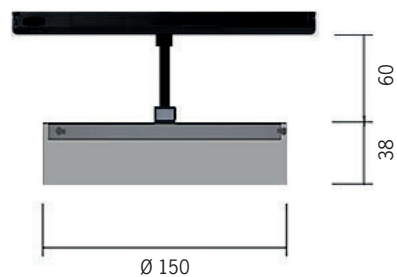

Pendel för entré, café, korridor, lounge och liknande. Kan även användas för att skapa ett lysande undertak i stora lokaler.
	LED 2700K / 3000K / 4000K.
	230V 3-fasskena
	Aluminium, PMMA
	Finstruktur vitlackerad RAL9003 / svartlackerad RAL9005. Tillval: annan RAL-färg.
	Pendlas i anslutningskabel från 3-fasadapter.
	0,5kg

Tillval	Tillval:
	Annan kabellängd än 60mm
	on/off
	Casambi

LED-info	Egenskaper LED	Prestanda
	Färgtemperatur	Extra varmvit 2700K Varmvit 3000K Neutralvit 4000K
	CRI	>80
	Brintid	50.000h (L80B10)
	SDCM	Max 3

Artikel	Namn
71-59-3301-20106	Disclight track 3000K 888lm 15W black DALI
71-59-3401-20106	Disclight track 4000K 915lm 15W black DALI
71-59-4301-20106	Disclight track 3000K 888lm 15W white DALI
71-59-4401-20106	Disclight track 4000K 915lm 15W white DALI

Pendlad

[mm]