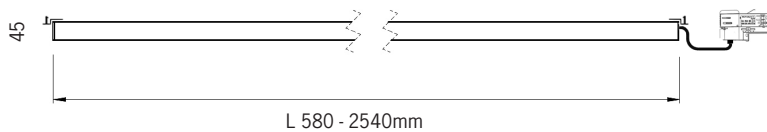

# Hi line track opal / prisma

Montering i skena

Artikel	Namn
71-14-0302-55508	Hi line track opal 13W 3000K 1144lm 580mm one4all
71-14-0303-55508	Hi line track opal 20W 3000K 1716lm 860mm one4all
71-14-0304-55508	Hi line track opal 26W 3000K 2288lm 1140mm one4all
71-14-0305-55508	Hi line track opal 33W 3000K 2860lm 1420mm one4all
71-14-0306-55508	Hi line track opal 39W 3000K 3432lm 1700mm one4all
71-14-0307-55508	Hi line track opal 46W 3000K 4004lm 1980mm one4all
71-14-0308-55508	Hi line track opal 52W 3000K 4576lm 2260mm one4all
71-14-0309-55508	Hi line track opal 59W 3000K 5148lm 2540mm one4all

71-14-0302-55X08 är 3000K

För 4000K, ange istället 4 i artikelnumret:  
71-14-0402-55X08

71-14-0302-55508 är opal

För prismatisk, ange istället 7 i artikelnumret:  
52-14-0302-55708

Tillval:  
Svart finish

	Slimmad interiör armatur med inbyggd driver, för montering i Global Track DALI-skena.
	LED 2700K / 3000K / 4000K. Tillval: CRI min 90.
	230V till integrerad driver. Med adapter för Global Track DALI-skena.
	DALI. Tillval: on/off
	Låg flimmernivå +/- 2%
	Aluminium, opal diffusor. Tillval: prismatisk avbländning.
	Standardfärg vitlackerad RAL 9003. Tillval: svart / annan RAL-färg.
	Monteras i DALI-skena.
	1,5 kg/m
	I
	CE
	IP 20
	F