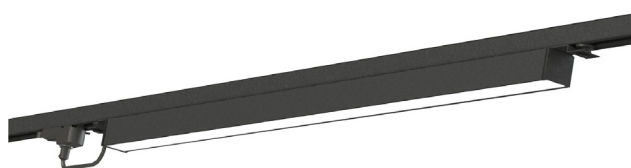

# Hi line track opal / prisma

Montering i skena

Artikel	Namn
71-14-0302-55508	Hi line track opal 13W 3000K 1144lm 580mm one4all
71-14-0303-55508	Hi line track opal 20W 3000K 1716lm 860mm one4all
71-14-0304-55508	Hi line track opal 26W 3000K 2288lm 1140mm one4all
71-14-0305-55508	Hi line track opal 33W 3000K 2860lm 1420mm one4all
71-14-0306-55508	Hi line track opal 39W 3000K 3432lm 1700mm one4all
71-14-0307-55508	Hi line track opal 46W 3000K 4004lm 1980mm one4all
71-14-0308-55508	Hi line track opal 52W 3000K 4576lm 2260mm one4all
71-14-0309-55508	Hi line track opal 59W 3000K 5148lm 2540mm one4all

71-14-0302-55X08 är 3000K

För 4000K, ange istället 4 i artikelnumret:  
71-14-0402-55X08

71-14-0302-55508 är opal

För prismatisk, ange istället 7 i artikelnumret:  
52-14-0302-55708

Tillval:  
Svart finish

	Slimmad interiör armatur med inbyggd driver, för montering i Global Track DALI-skena.
	LED 2700K / 3000K / 4000K. Tillval: CRI min 90.
	230V till integrerad driver. Med adapter för Global Track DALI-skena.
	DALI. Tillval: on/off
	Låg flimmernivå +/- 2%
	Aluminium, opal diffusor. Tillval: prismatisk avbländning.
	Standardfärg vitlackerad RAL 9003. Tillval: svart / annan RAL-färg.
	Monteras i DALI-skena.
	1,5 kg/m
	I
	CE
	IP 20
	F