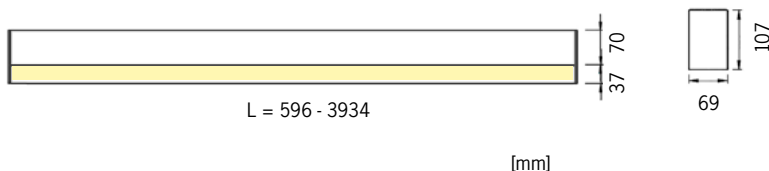

Hover surface opal drop-down

	Diktmonterad armatur med en diffusor som ger ett upplättande indirekt ljus åt sidorna. För kontor, korridorer, entréer, konferensrum och skolor. Singel eller systemlösning.
	LED 2700K / 3000K / 4000K. CRI90. Tillval: andra färgtemperaturer Se www.flux.nu för ljusdatafiler.
	Tillval: Tunable white 2700-6500K.
	230V till integrerad driver. Kabelgenomföring höger ovansida. Tillval: annan placering av kabelgenomföring.
	DALI faspulskontroll. Tillval: andra effekter/ljusflöden. Tillval: IR närvarosensor 20 min / dagsljussensor. Tillval: nödljus (10% 1h).
	Låg flimmernivå +/- 1,5%
	Aluminium / PMMA.
	Finstruktur vitlackerad RAL9003. Tillval: svartlackerad RAL9005 eller annan RAL-färg.
	Ytmonterad, skruvas dikt tak genom uppfastningshål i profilen. Tillval: väggfäste.
	2 kg/m

Prestanda	Faktor lumenberäkning färgtemperaturer		
	2700K, 98 lm/W	x 0,93	
3000K, 106 lm/W	x 1,00		
4000K, 113 lm/W	x 1,07		
CRI >90			
100.000h (L80B10)			
SDCM Max 3			
R9 >50			

Ytmonterad tak / vägg