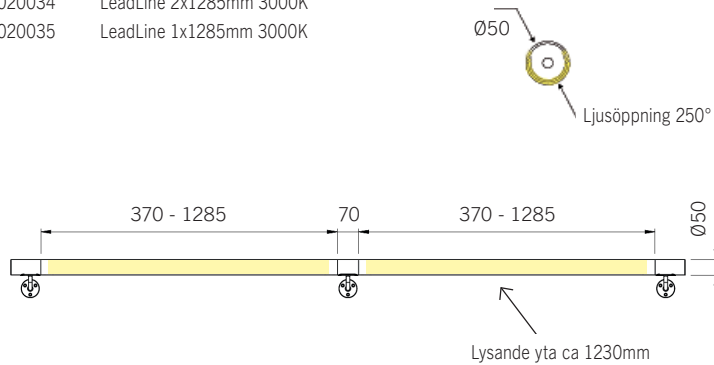

LeadLine

Vasakronan. Ljusdesign: Exengo.

Artikel	Namn
1020034	LeadLine 2x1285mm 3000K
1020035	LeadLine 1x1285mm 3000K

[mm]

Väggfäste standard

Ständare standard.
Monteras med fotplatta
eller nedstick.

Projektanpassad armatur som kräver DWG-ritning i vy och plan.
Levereras som en komplett räckeslösning med integrerad belysning.
Kontakta säljare för information.

	Innerbelyst handledare för inomhusbruk. Maxlängd mellan fästena är 1285mm. Upp till sex stycken 1285mm enheter kan kopplas till en driver.
	LED 24VDC. 2700K / 3000K / 4000K. Tillval: TW. Tillval: RGBW.
	230V till extern driver. Fast anslutning (3m kabel 0,75mm ²). Kabelgenomföring i första och / eller sista fästet.
M	Ändstycken och skarvar av svartbetsad ek, fästena av rostfritt stål, intern aluminiumprofil, diffuserande polykarbonatrör.
	Projektanpassad installation.
	1,5kg/m