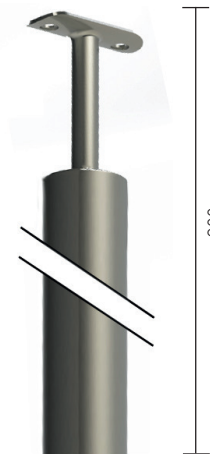

LeadLine

Vasakronan. Ljusdesign: Exengo.

Artikel	Namn
1020034	LeadLine 2x1285mm 3000K
1020035	LeadLine 1x1285mm 3000K

[mm]

Väggfäste standard

Ständare standard.
Monteras med fotplatta
eller nedstick.

Projektanpassad armatur som kräver DWG-ritning i vy och plan.
Levereras som en komplett räckeslösning med integrerad belysning.
Kontakta säljare för information.

	Innerbelyst handledare för inomhusbruk. Maxlängd mellan fästena är 1285mm. Upp till sex stycken 1285mm enheter kan kopplas till en driver.
	LED 24VDC. 2700K / 3000K / 4000K. Tillval: TW. Tillval: RGBW.
	230V till extern driver. Fast anslutning (3m kabel 0,75mm ²). Kabelgenomföring i första och / eller sista fästet.
M	Ändstycken och skarvar av svartbetsad ek, fästena av rostfritt stål, intern aluminiumprofil, diffuserande polykarbonatrör.
	Projektanpassad installation.
	1,5kg/m