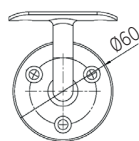

LeadLine

Vasakronan. Ljusdesign: Exengo.

Artikel	Namn
1020034	LeadLine 2x1285mm 3000K
1020035	LeadLine 1x1285mm 3000K

[mm]

Väggfäste standard

Ständare standard.
Monteras med fotplatta
eller nedstick.

Projektanpassad armatur som kräver DWG-ritning i vy och plan.
Levereras som en komplett räckeslösning med integrerad belysning.
Kontakta säljare för information.

	Innerbelyst handledare för inomhusbruk. Maxlängd mellan fästena är 1285mm. Upp till sex stycken 1285mm enheter kan kopplas till en driver.
	LED 24VDC. 2700K / 3000K / 4000K. Tillval: TW. Tillval: RGBW.
	230V till extern driver. Fast anslutning (3m kabel 0,75mm ²). Kabelgenomföring i första och / eller sista fästet.
M	Ändstycken och skarvar av svartbetsad ek, fästena av rostfritt stål, intern aluminiumprofil, diffuserande polykarbonatrör.
	Projektanpassad installation.
	1,5kg/m