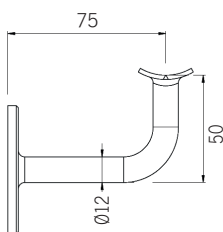

LeadLine

Vasakronan. Ljusdesign: Exengo.

Artikel	Namn
1020034	LeadLine 2x1285mm 3000K
1020035	LeadLine 1x1285mm 3000K

[mm]

Väggfäste standard

Ständare standard.
Monteras med fotplatta
eller nedstick.

Projektanpassad armatur som kräver DWG-ritning i vy och plan.
Levereras som en komplett räckeslösning med integrerad belysning.
Kontakta säljare för information.

	Innerbelyst handledare för inomhusbruk. Maxlängd mellan fästena är 1285mm. Upp till sex stycken 1285mm enheter kan kopplas till en driver.
	LED 24VDC. 2700K / 3000K / 4000K. Tillval: TW. Tillval: RGBW.
	230V till extern driver. Fast anslutning (3m kabel 0,75mm ²). Kabelgenomföring i första och / eller sista fästet.
M	Ändstycken och skarvar av svartbetsad ek, fästena av rostfritt stål, intern aluminiumprofil, diffuserande polykarbonatrör.
	Projektanpassad installation.
	1,5kg/m