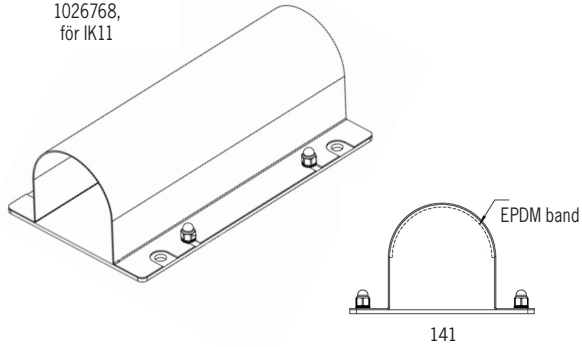

Fäste vinkel öppet
1021545