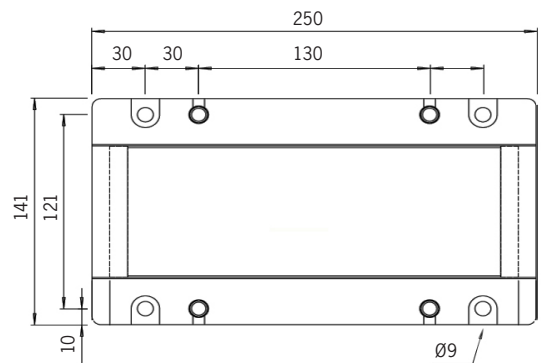

[mm]

Pendelfäste
1016447