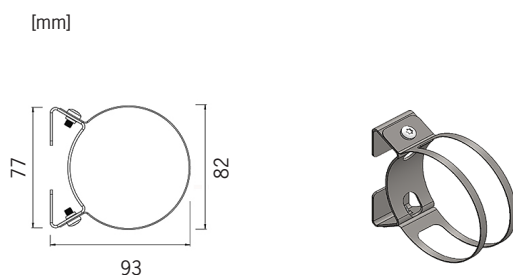

Pole 80 deco

Diktmonterad tak eller vägg

Artikel	Namn
54-93-0303-55508	Pole 80 deco 13W 3000K 1989lm 907mm one4all
54-93-0304-55508	Pole 80 deco 17W 3000K 2652lm 1187mm one4all
54-93-0305-55508	Pole 80 deco 22W 3000K 3315lm1467mm one4all
54-93-0306-55508	Pole 80 deco 26W 3000K 3978lm 1747mm one4all
54-93-0307-55508	Pole 80 deco 30W 3000K 4641lm 2027mm one4all
54-93-0308-55508	Pole 80 deco 35W 3000K 5304lm 2307mm one4all
54-93-0309-55508	Pole 80 deco 39W 3000K 5967lm 2587mm one4all
54-93-0310-55508	Pole 80 deco 43W 3000K 6630lm 2867mm one4all
54-93-0311-55508	Pole 80 deco 48W 3000K 7293lm 3147mm one4all
54-93-0312-55508	Pole 80 deco 52W 3000K 7956lm 3427mm one4all
54-93-0313-55508	Pole 80 deco 56W 3000K 8619lm 3707mm one4all
54-93-0314-55508	Pole 80 deco 61W 3000K 9282lm 3987mm one4all

* Kabelgenomföring ökar längden med 30mm.
Armaturen levereras med 3m förmonterad kabel.

Standardfäste

	Armatyr med retrodesign, för belysning av skärmtak, garage, stationer, servicedepåer och badhus. Korrosivitetsklass C4 som standard.
	LED 3000K / 4000K, midpower chip. Tillval: Annan färgtemperatur / RGBW. Tillval: Tunable White 2700K – 6500K.
	230V. Inbyggd driver. Kabelgenomföring i gavel, 1st. Förmonterad kabel 3m.
	one4all. Tillval: on/off.
	Aluminium, klar PC + opal PMMA.
	Fästen av rostfritt stål ingår, 2st för L ≤ 1747mm, 3st för L = 2027 - 3427mm och 4st för L ≥ 3707mm.
	2,8kg /m

Tillval

Tillval OBS förmonterad kabel:

Överkopplad i motstående gavlar
Överkopplad i samma gavel
Snabbkoppling eller kabelförbindning
DMX eller Casambi
Klass II
Pendelfäste
Fäste utförande C5 för klor/salt-haltig miljö