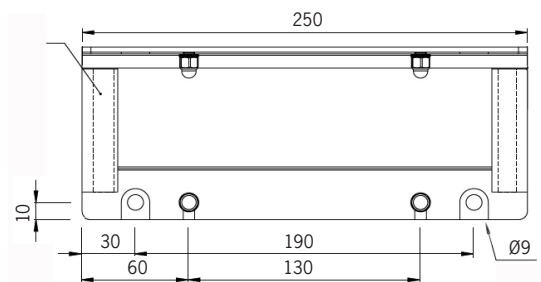

[mm]

Pendelfäste
1016447