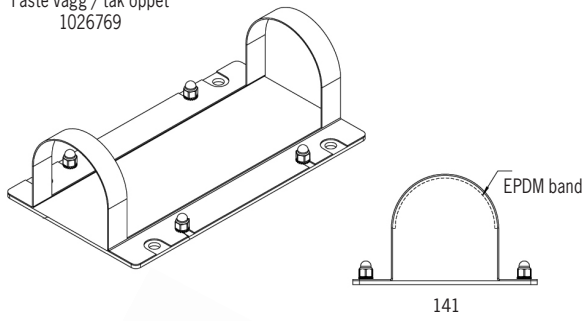

Fäste vägg / tak öppet
1026769

Fäste vägg / tak täckande
1026768,
för IK11