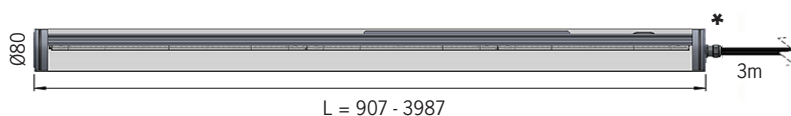

Pole 80 deco

Diktmonterad tak eller vägg

Artikel	Namn
54-93-0303-55508	Pole 80 deco 13W 3000K 1989lm 907mm one4all
54-93-0304-55508	Pole 80 deco 17W 3000K 2652lm 1187mm one4all
54-93-0305-55508	Pole 80 deco 22W 3000K 3315lm1467mm one4all
54-93-0306-55508	Pole 80 deco 26W 3000K 3978lm 1747mm one4all
54-93-0307-55508	Pole 80 deco 30W 3000K 4641lm 2027mm one4all
54-93-0308-55508	Pole 80 deco 35W 3000K 5304lm 2307mm one4all
54-93-0309-55508	Pole 80 deco 39W 3000K 5967lm 2587mm one4all
54-93-0310-55508	Pole 80 deco 43W 3000K 6630lm 2867mm one4all
54-93-0311-55508	Pole 80 deco 48W 3000K 7293lm 3147mm one4all
54-93-0312-55508	Pole 80 deco 52W 3000K 7956lm 3427mm one4all
54-93-0313-55508	Pole 80 deco 56W 3000K 8619lm 3707mm one4all
54-93-0314-55508	Pole 80 deco 61W 3000K 9282lm 3987mm one4all

* Kabelgenomföring ökar längden med 30mm.
Armaturen levereras med 3m förmonterad kabel.

Standardfäste

	Armatyr med retrodesign, för belysning av skärmtak, garage, stationer, servicedepåer och badhus. Korrosivitetsklass C4 som standard.
	LED 3000K / 4000K, midpower chip. Tillval: Annan färgtemperatur / RGBW. Tillval: Tunable White 2700K – 6500K.
	230V. Inbyggd driver. Kabelgenomföring i gavel, 1st. Förmonterad kabel 3m.
	one4all. Tillval: on/off.
	Aluminium, klar PC + opal PMMA.
	Fästen av rostfritt stål ingår, 2st för L ≤ 1747mm, 3st för L = 2027 - 3427mm och 4st för L ≥ 3707mm.
	2,8kg /m

Tillval

Tillval OBS förmonterad kabel:

Överkopplad i motstående gavlar
Överkopplad i samma gavel
Snabbkoppling eller kabelförbindning
DMX eller Casambi
Klass II
Pendelfäste
Fäste utförande C5 för klor/salt-haltig miljö