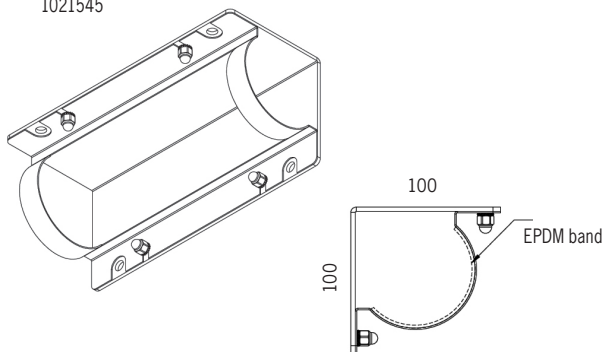

Fäste vinkel täckande
1021414,
för IK11