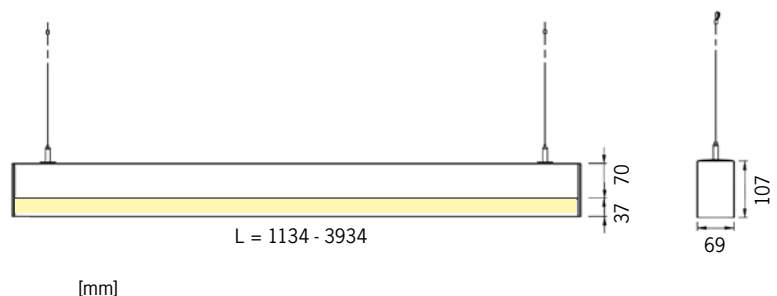

Artikel	Namn
53-72-49304-25108	Hover drop-down 19W 3000K 2040lm 1134mm one4all
53-72-49305-25108	Hover drop-down 24W 3000K 2550lm 1414mm one4all
53-72-49306-25108	Hover drop-down 28W 3000K 3060lm 1694mm one4all
53-72-49307-25108	Hover drop-down 33W 3000K 3570lm 1974mm one4all
53-72-49308-25108	Hover drop-down 38W 3000K 4080lm 2254mm one4all
53-72-49309-25108	Hover drop-down 42W 3000K 4590lm 2534mm one4all
53-72-49310-25108	Hover drop-down 47W 3000K 5100lm 2814mm one4all
53-72-49311-25108	Hover drop-down 52W 3000K 5610lm 3094mm one4all
53-72-49312-25108	Hover drop-down 56W 3000K 6120lm 3374mm one4all
53-72-49313-25108	Hover drop-down 61W 3000K 6630lm 3654mm one4all
53-72-49314-25108	Hover drop-down 66W 3000K 7140lm 3934mm one4all

56-72-49304-25108 är 3000K

56-72-49304-25108 är one4all

För 2700K, ange istället 2 i artikelnumret:
56-72-49204-25108

För on/off, ange istället 0 i artikelnumret:
56-72-49304-25100

För 4000K, ange istället 4 i artikelnumret:
56-72-49404-25108

Tillval: Färgfilter för dekorativ effekt

Kit med sju transparenta filter, längd 150 mm. Telimagenta, gul, stålblå, ljusgrå, mellangrå, grå, elfenben.