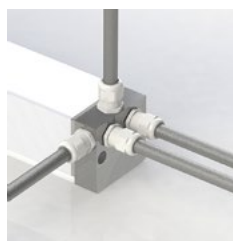

Line safe general

OBS denna armatur håller på att uppdateras till CRI90 och output i tabellen nedan avser CRI80.

Se ljusdatafiler på flux.nu för korrekta värden!

	Exteriör armatur med linjär lens för släpljus eller allmänbelysning vid högre installationshöjder. Singel eller för sammanhängande ljuslinjer. Inbyggd driver. Rektangulär design med höjd IP-klass och slagåtlighet. Tillval: anpassat utförande klass C4 för exempelvis klorhaltig miljö. Tillval: IK10 med täckande fäste
	Midpower LED 2700K / 3000K / 4000K CRI min 80
	230V till integrerad driver, förmonterad kabel 3m. Tillval: on/off. Tillval: Klass II. Kabelgenomföring singel i gavel. Tillval: dubbel i gavel / ovasida gavel / sida gavel.
	one4all. Tillval: on/off.
	Låg flimmernivå +/- 2%
	Aluminium, klar akrylfront, linjär akryllins, PC-rör.
	Standardfärg profil: natureloxerad alu.
	Ytmonterad, takfäste ingår. Tillval: vajer- eller gängstångsfäste / täckt fäste.
	1 kg /m

* Kabelgenomföring ökar längden med 30 mm.

3m anslutning

Kabelgenomföring standard:
Singel i gavel = A
Se sid 2 för alternativ

Standard takfäste

Tillval fästen

Täckande fäste, rostfritt stål.
För IK10
1016290