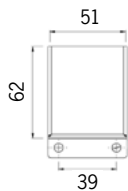

Output för 38° angivna. Se ruta Optik för övriga ljusfördelningar!

68-82-2302-55X08 är 3000K
För 4000K, ange istället 4 i artikelnumret:
68-82-2402-55X08

Diktmonterad tak eller vägg

Möjliga längder: 616 - 3976 mm i steg om 280 mm

* Kabelgenomföring ökar längden med 30 mm.

3m anslutning

Kabelgenomföring standard:
Singel i gavel = A
Se sid 2 för alternativ

Standard takfäste

Tillval fästen

Täckande fäste, rostfritt stål.
För IK10
1016290