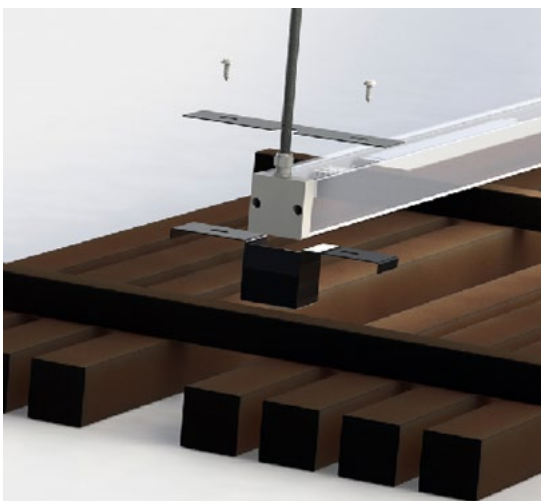

Line safe general

OBS denna armatur håller på att uppdateras till CRI90 och output i tabellen nedan avser CRI80.

Se ljusdatafiler på flux.nu för korrekta värden!

	Exteriör armatur med linjär lens för släpljus eller allmänbelysning vid högre installationshöjder. Singel eller för sammanhängande ljuslinjer. Inbyggd driver. Rektangulär design med höjd IP-klass och slagåtlighet. Tillval: anpassat utförande klass C4 för exempelvis klorhaltig miljö. Tillval: IK10 med täckande fäste
	Midpower LED 2700K / 3000K / 4000K CRI min 80
	230V till integrerad driver, förmonterad kabel 3m. Tillval: on/off. Tillval: Klass II. Kabelgenomföring singel i gavel. Tillval: dubbel i gavel / ovasida gavel / sida gavel.
	one4all. Tillval: on/off.
	Låg flimmernivå +/- 2%
	Aluminium, klar akrylfront, linjär akryllins, PC-rör.
	Standardfärg profil: natureloxerad alu.
	Ytmonterad, takfäste ingår. Tillval: vajer- eller gängstångsfäste / täckt fäste.
	1 kg /m

Gångstängfäste
1022048

Pendelfäste linspänn
1018069

Tillval kabelgenomföring

3m anslutning

Alternativa kabelgenomföringar:

- A) Singel i gavel (standard)
- B) Dubbel i gavel (tillval)
- C) Ovsida gavel (tillval)
- D) Sida gavel (tillval)

Tillval för montering i ribbtak

Projektanpassad lösning,
kontakta säljare för
support!