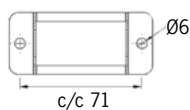

Line safe general

OBS denna armatur håller på att uppdateras till CRI90 och output i tabellen nedan avser CRI80.

Se ljusdatafiler på flux.nu för korrekta värden!

	Exteriör armatur med linjär lens för släpljus eller allmänbelysning vid högre installationshöjder. Singel eller för sammanhängande ljuslinjer. Inbyggd driver. Rektangulär design med höjd IP-klass och slagåtlighet. Tillval: anpassat utförande klass C4 för exempelvis klorhaltig miljö. Tillval: IK10 med täckande fäste
	Midpower LED 2700K / 3000K / 4000K CRI min 80
	230V till integrerad driver, förmonterad kabel 3m. Tillval: on/off. Tillval: Klass II. Kabelgenomföring singel i gavel. Tillval: dubbel i gavel / ovasida gavel / sida gavel.
	one4all. Tillval: on/off.
	Låg flimmernivå +/- 2%
	Aluminium, klar akrylfront, linjär akryllins, PC-rör.
	Standardfärg profil: natureloxerad alu.
	Ytmonterad, takfäste ingår. Tillval: vajer- eller gängstångsfäste / täckt fäste.
	1 kg /m

Optik	Ersätt X i artikelnumret med:
	X=1 för 38° lens
	X=2 för 60° lens
	X=6 för 90° lens
	X=7 för asymmetrisk lens
X=8 för batwing lens	

LED-info	Prestanda	Faktor lumenberäkning färgtemperaturer
	2700K, 138 lm/W	x 0,95
	3000K, 146 lm/W	x 1,00
	4000K, 153 lm/W	x 1,05
	CRI min 80	
	100.000h (L80B10)	
SDCM Max 3