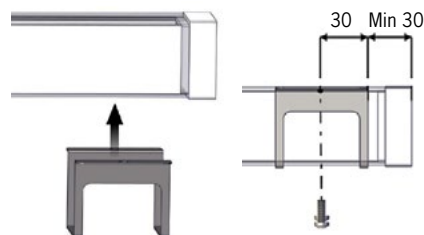

* Kabelgenomföring ökar längden med 30 mm.

3m anslutning

Kabelgenomföring standard:
Singel i gavel = A
Se sid 2 för alternativ

Standard takfäste

Tillval fästen

Täckande fäste, rostfritt stål.
För IK10
1016290

Gångstängfäste
1022048

Pendelfäste linspänn
1018069

Tillval kabelgenomföring

3m anslutning

Alternativa kabelgenomföringar:

- A) Singel i gavel (standard)
- B) Dubbel i gavel (tillval)
- C) Ovsida gavel (tillval)
- D) Sida gavel (tillval)