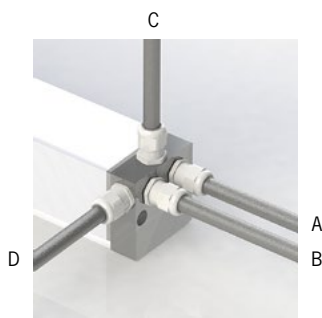

Line safe general

OBS denna armatur håller på att uppdateras till CRI90 och output i tabellen nedan avser CRI80.

Se ljusdatafiler på flux.nu för korrekta värden!

	Exteriör armatur med linjär lens för släpljus eller allmänbelysning vid högre installationshöjder. Singel eller för sammanhängande ljuslinjer. Inbyggd driver. Rektangulär design med höjd IP-klass och slagåtlighet. Tillval: anpassat utförande klass C4 för exempelvis klorhaltig miljö. Tillval: IK10 med täckande fäste
	Midpower LED 2700K / 3000K / 4000K CRI min 80
	230V till integrerad driver, förmonterad kabel 3m. Tillval: on/off. Tillval: Klass II. Kabelgenomföring singel i gavel. Tillval: dubbel i gavel / ovasida gavel / sida gavel.
	one4all. Tillval: on/off.
	Låg flimmernivå +/- 2%
	Aluminium, klar akrylfront, linjär akryllins, PC-rör.
	Standardfärg profil: natureloxerad alu.
	Ytmonterad, takfäste ingår. Tillval: vajer- eller gängstångsfäste / täckt fäste.
	1 kg /m

* Kabelgenomföring ökar längden med 30 mm.

3m anslutning

Kabelgenomföring standard:
Singel i gavel = A
Se sid 2 för alternativ

Standard takfäste

Tillval fästen

Täckande fäste, rostfritt stål.
För IK10
1016290

Gångstängfäste
1022048

Pendelfäste linspänn
1018069

Tillval kabelgenomföring

3m anslutning

Alternativa kabelgenomföringar:

- A) Singel i gavel (standard)
- B) Dubbel i gavel (tillval)
- C) Ovsida gavel (tillval)
- D) Sida gavel (tillval)