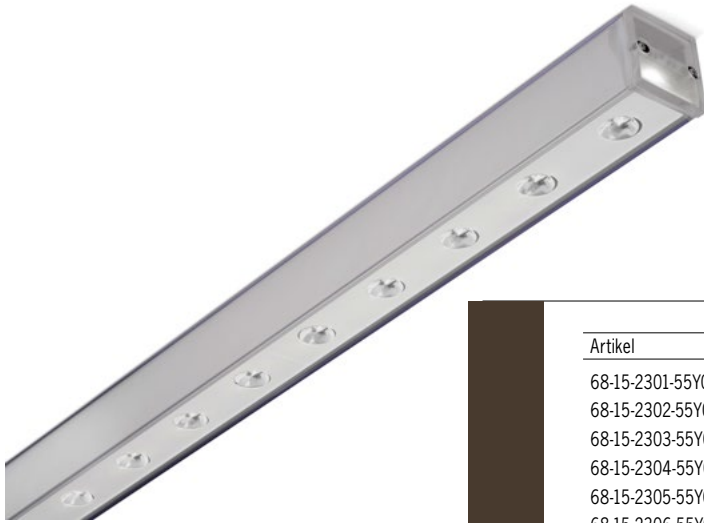

# Line Safe focus

	Ljusstark exteriör armatur för släpljus av fasader, väggar och tunnlar. Integrerad i fyrkantig av PC för ökad IP-klass och slagålighet.
	LED 2700K / 3000K / 4000K highpower LED. Tillval: Annan färgtemperatur eller singelfärg. CRI typ 85.
	230V till integrerad driver. Förmonterad kabel 3m. Kabelgenomföring höger ovansida eller gavel. Tillval: snabbkoppling eller kabelförbindning. Tillval: Klass II.
	Dimbar DALI.
	Aluminium, PC. Korrosionsklass C4.
	Standardfärg profil: natureloxerad alu. Tillval: pulverlack RAL-färg.
	Ytmonterad, takfäste ingår. Tillval fästet för IK10+.
	1,5 kg /m

<b>Tillval</b>	Anges vid beställning:
	1016290 Täckt fäste rostfritt stål 1022048 Gångstångsfäste Kabelgenomföring B / C / D

<b>LED-info</b>	Egenskaper LED	Prestanda
	CRI	typ 85
	Brinntid	50.000h (L80B10)
	SDCM	Max 3

## Diktmonterad tak / vägg eller pendlad

Artikel	Namn
68-15-2301-55Y06	Line Safe focus 11W 3000K 1265lm 374mm DALI
68-15-2302-55Y06	Line Safe focus 22W 3000K 2530lm 704mm DALI
68-15-2303-55Y06	Line Safe focus 33W 3000K 3795lm 1034mm DALI
68-15-2304-55Y06	Line Safe focus 44W 3000K 5060lm 1364mm DALI
68-15-2305-55Y06	Line Safe focus 55W 3000K 6325lm 1694mm DALI
68-15-2306-55Y06	Line Safe focus 67W 3000K 7590lm 2024mm DALI
68-15-2307-55Y06	Line Safe focus 77W 3000K 8855lm 2354mm DALI
68-15-2308-55Y06	Line Safe focus 88W 3000K 10120lm 2684mm DALI
68-15-2309-55Y06	Line Safe focus 100W 3000K 11385lm 3014mm DALI
68-15-2310-55Y06	Line Safe focus 110W 3000K 12650lm 3344mm DALI
68-15-2311-55Y06	Line Safe focus 121W 3000K 13915lm 3674mm DALI
68-15-2312-55Y06	Line Safe focus 132W 3000K 15180lm 4004mm DALI