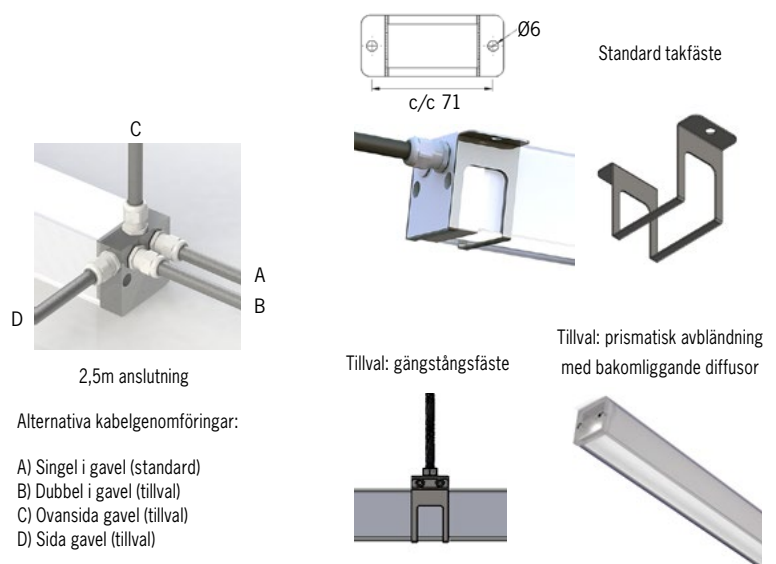

Alternativa kabelgenomföringar:

- A) Singel i gavel (standard)
- B) Dubbel i gavel (tillval)
- C) Ovansida gavel (tillval)
- D) Sida gavel (tillval)

Tillval: gångstångsfäste

Tillval: prismatisk avbländning med bakomliggande diffusor