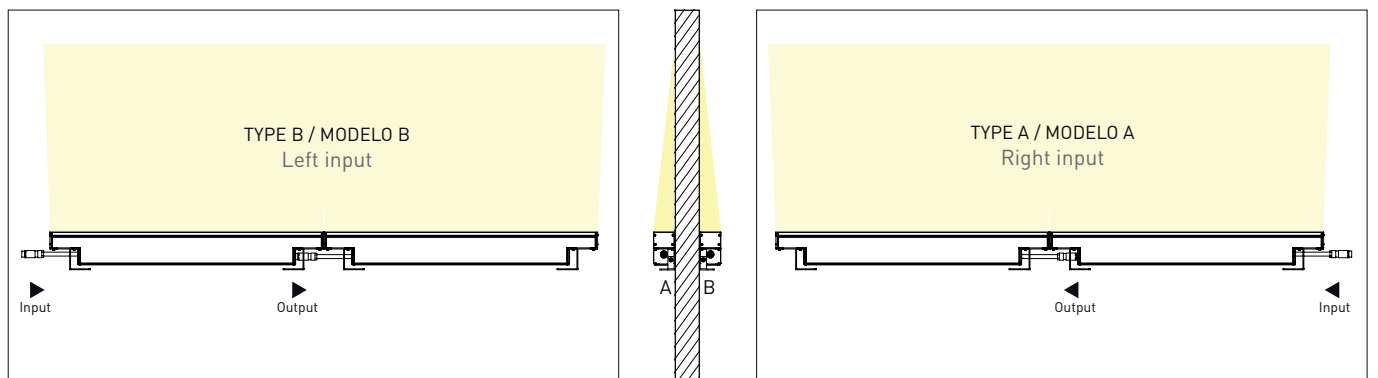

Line Grazer® PLUS 900									
Power	75 W (15 LEDs)			70,5 W (15 LEDs)					
Color temperature	3000K	4000K	5000K	RGBW					
				Red	Green	Blue	4000K	R+G+B+W	
Lumens output	33° - 4686 lm 14x39° - 4920 lm	33° - 4932 lm 14x39° - 5178 lm	33° - 5085 lm 14x39° - 5337 lm	33° - 690 lm 14x39° - 725 lm	1142 lm 1199 lm	524 lm 549 lm	1233 lm 1295 lm	3585 lm 3765 lm	
Luminaire efficiency	66 lm/W	69 lm/W	71 lm/W	53 lm/W					
Measures / Weight	921 x 127 x 72 mm / 6,1 kg								

Line Grazer® PLUS 600									
Power	50 W (10 LEDs)			47 W (10 LEDs)					
Color temperature	3000K	4000K	5000K	RGBW					
				Red	Green	Blue	4000K	R+G+B+W	
Lumens output	33° - 3124 lm 14x39° - 3280 lm	33° - 3288 lm 14x39° - 3452 lm	33° - 3390 lm 14x39° - 3558 lm	33° - 460 lm 14x39° - 483 lm	761 lm 799 lm	349 lm 366 lm	822 lm 863 lm	2390 lm 2510 lm	
Luminaire efficiency	66 lm/W	69 lm/W	71 lm/W	53 lm/W					
Measures / Weight	621 x 127 x 72 mm / 4 kg								

Line Grazer® PLUS 300									
Power	25 W (5 LEDs)			23,5 W (5 LEDs)					
Color temperature	3000K	4000K	5000K	RGBW					
				Red	Green	Blue	4000K	R+G+B+W	
Lumens output	33° - 1562 lm 14x39° - 1640 lm	33° - 1644 lm 14x39° - 1726 lm	33° - 1695 lm 14x39° - 1779 lm	33° - 230 lm 14x39° - 242 lm	381 lm 400 lm	175 lm 183 lm	411 lm 432 lm	1195 lm 1255 lm	
Luminaire efficiency	66 lm/W	69 lm/W	71 lm/W	53 lm/W					
Measures / Weight	321 x 127 x 72 mm / 1,9 kg								

Color temperature conform to **ANSI C78.377A**.
Temperatura de color según normativa **ANSI C78.377A**.