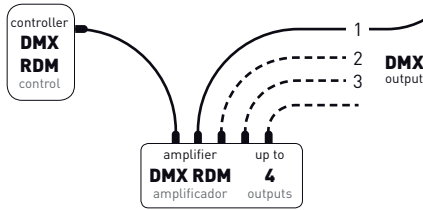

LINE GRAZER® PLUS

MONOCOLOR ON-OFF CONNECTIONS CONEXIONES ON-OFF MONOCOLOR

! Maximum 8 units of Line Grazer Plus per on-off connection
Máximo de 8 Line Grazer Plus por conexión on-off

DMX RDM CONNECTIONS CONEXIONES DMX RDM

**MORE THAN 8 LINE GRAZER® PLUS WITH DMX RDM.
PARA MÁS DE 8 LINE GRAZER® PLUS CON DMX RDM.**

**UP TO 8 LINE GRAZER® PLUS WITH DMX.
HASTA 8 LINE GRAZER® PLUS CON DMX.**

A

**MORE THAN 8 LINE GRAZER® PLUS WITH DMX RDM.
PARA MÁS DE 8 LINE GRAZER® PLUS CON DMX RDM.**

Maximum 8 Line Grazer® Plus per DMX RDM output.
Maximum 100 meters from controller to the amplifier.
Maximum 100 meters from amplifier to last Line Grazer® Plus.

Máximo 8 Line Grazer® Plus por salida DMX RDM.
Máximo 100 metros del controlador al amplificador.
Máximo 100 metros del amplificador al último Line Grazer® Plus.