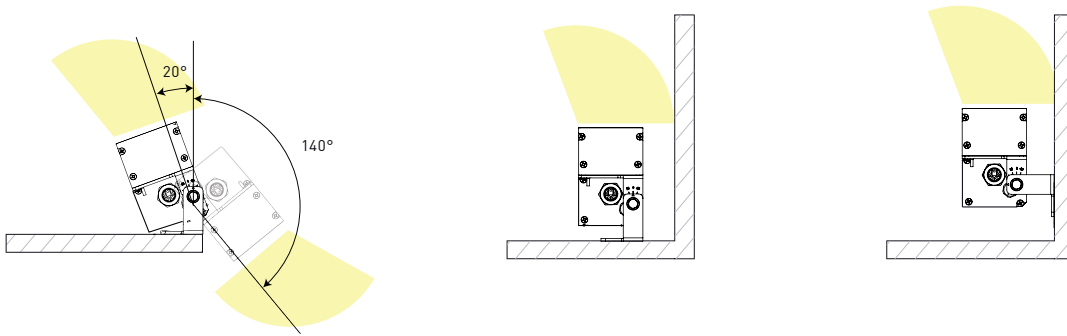

The standard version is delivered with DMX, floor-wall bracket and 14x39° beam angle.
La versión estándar se suministra con DMX, soporte suelo-pared y un ángulo de apertura de 14x39°.

SPECIFICATIONS CARACTERÍSTICAS

Color temperature conform to **ANSI C78.377A**.
Temperatura de color según normativa **ANSI C78.377A**.

LINE GRAZER® PLUS

MEASURES MEDIDAS

ROTATION ROTACIÓN

LIGHT DISTRIBUTION CURVES FOTOMETRÍAS

Line Grazer® Plus RGBW