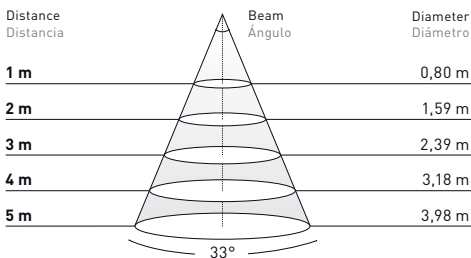

LIGHT DISTRIBUTION CURVES FOTOMETRÍAS

Line Grazer® Plus RGBW

47W

33°

R	G	B	W	R+G+B+W
RED ROJO	GREEN VERDE	BLUE AZUL	WHITE BLANCO	
1413 lux	2339 lux	1071 lux	2524 lux	7348 lux
353 lux	585 lux	268 lux	631 lux	1837 lux
157 lux	260 lux	119 lux	280 lux	816 lux
88 lux	146 lux	67 lux	158 lux	459 lux
57 lux	94 lux	43 lux	101 lux	294 lux