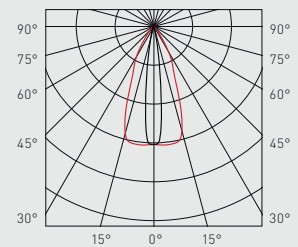

Data calculated with **Line Grazer® Plus (600 mm)**.
Lumen measurement complies with **UNE-EN 13032 / IES LM-79-08** testing procedures.
Light distribution curves are available at www.mclight.com.
Due to continuous improvements and innovations, specifications may change without notice.

Datos calculados con **Line Grazer® Plus (600 mm)**.
Ensayado bajo las especificaciones de la norma **UNE-EN 13032 / IES LM-79-08**.
Fotometrías disponibles en www.mclight.com.
Debido a las continuas mejoras e innovaciones, las especificaciones pueden cambiar sin previo aviso.