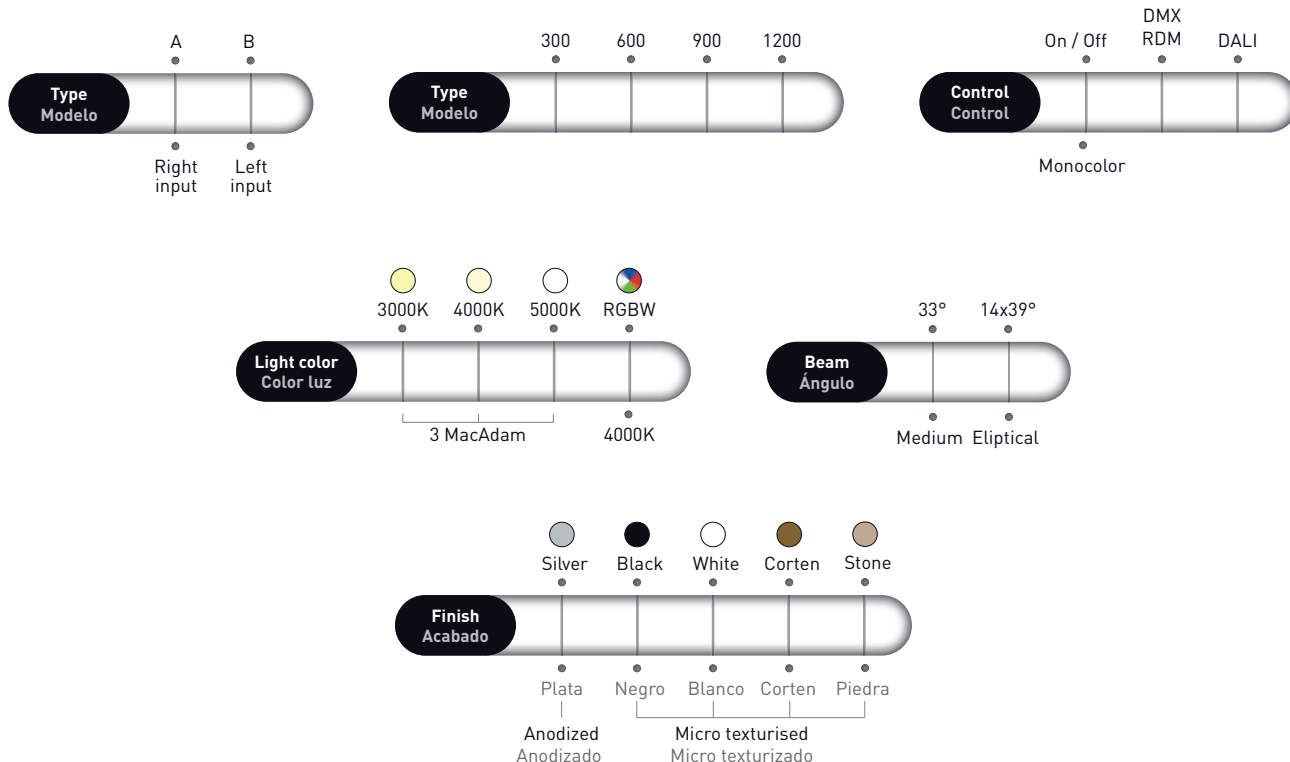

LINE GRAZER® PLUS

LINE GRAZER® PLUS

- Powerful wall washer up to 30m
- Lumens output up to 7100lm
- Antiglare luminaire
- Flush wall washer
- 2 beam angles: 33° and 14x39°
- Perfect color mixing
- Easy serial connection
- Bañador de paredes potente hasta 30m
- Lumens output hasta 7100lm
- Luminaria antideslumbrante
- Bañado de luz a ras de la luminaria
- 2 ángulos de apertura: 33° y 14x39°
- Mezcla de colores perfecta
- Fácil conexión en serie

The standard version is delivered with DMX, floor-wall bracket and 14x39° beam angle.
La versión estándar se suministra con DMX, soporte suelo-pared y un ángulo de apertura de 14x39°.

SPECIFICATIONS CARACTERÍSTICAS

Line Grazer® PLUS 1200									
Power	100 W (20 LEDs)			94 W (20 LEDs)					
Color temperature	3000K	4000K	5000K	RGBW					
				Red	Green	Blue	4000K	R+G+B+W	
Lumens output	33° - 6248 lm 14x39° - 6560 lm	-33° - 6576 lm 14x39° - 6904 lm	33° - 6780 lm 14x39° - 7116 lm	33° - 920 lm 14x39° - 966 lm	1522 lm 1598 lm	698 lm 732 lm	1644 lm 1726 lm	4780 lm 5020 lm	
Luminaire efficiency	66 lm/W	69 lm/W	71 lm/W	53 lm/W					
Measures / Weight	1221 x 127 x 72 mm / 8 kg								

Line Grazer® PLUS 900									
Power	75 W (15 LEDs)			70,5 W (15 LEDs)					
Color temperature	3000K	4000K	5000K	RGBW					
				Red	Green	Blue	4000K	R+G+B+W	
Lumens output	33° - 4686 lm 14x39° - 4920 lm	33° - 4932 lm 14x39° - 5178 lm	33° - 5085 lm 14x39° - 5337 lm	33° - 690 lm 14x39° - 725 lm	1142 lm 1199 lm	524 lm 549 lm	1233 lm 1295 lm	3585 lm 3765 lm	
Luminaire efficiency	66 lm/W	69 lm/W	71 lm/W	53 lm/W					
Measures / Weight	921 x 127 x 72 mm / 6,1 kg								