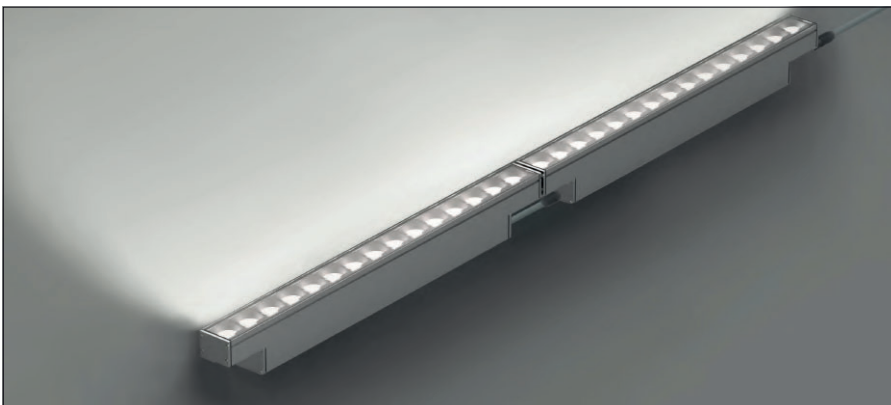

Flush wall washer.
Bañado de luz a ras de la luminaria.