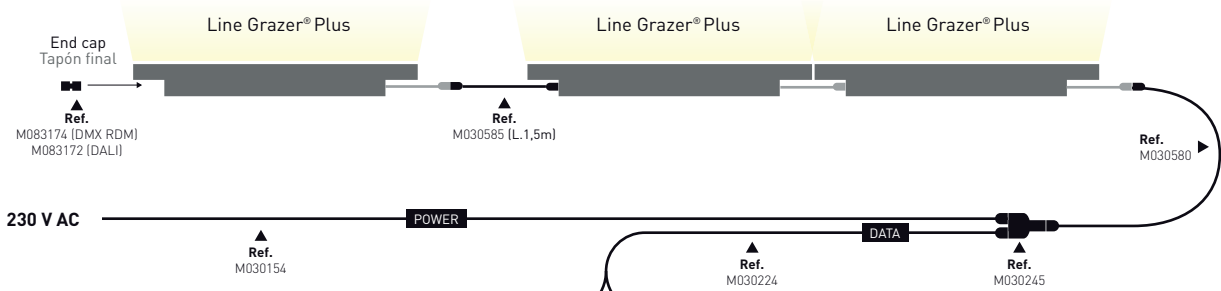

LINE GRAZER® PLUS

MONOCOLOR ON-OFF CONNECTIONS CONEXIONES ON-OFF MONOCOLOR

! Maximum 8 units of Line Grazer Plus per on-off connection
Máximo de 8 Line Grazer Plus por conexión on-off

DMX RDM CONNECTIONS CONEXIONES DMX RDM