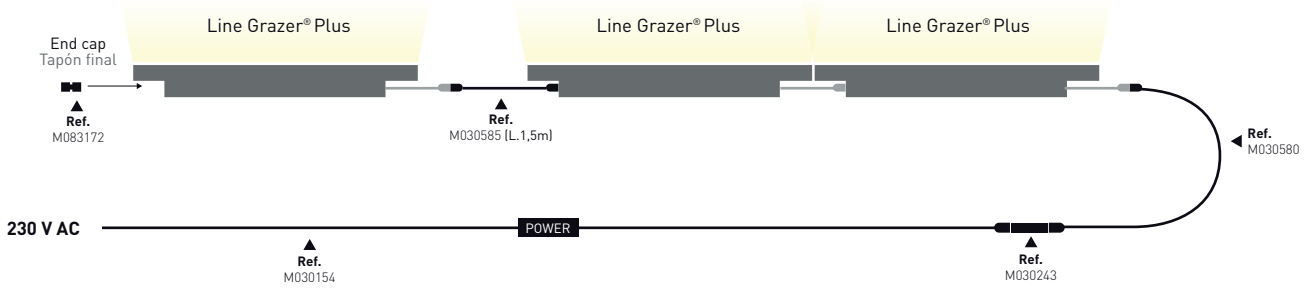

LINE GRAZER® PLUS

MONOCOLOR ON-OFF CONNECTIONS CONEXIONES ON-OFF MONOCOLOR

! Maximum 8 units of Line Grazer Plus per on-off connection
Máximo de 8 Line Grazer Plus por conexión on-off

DMX RDM CONNECTIONS CONEXIONES DMX RDM