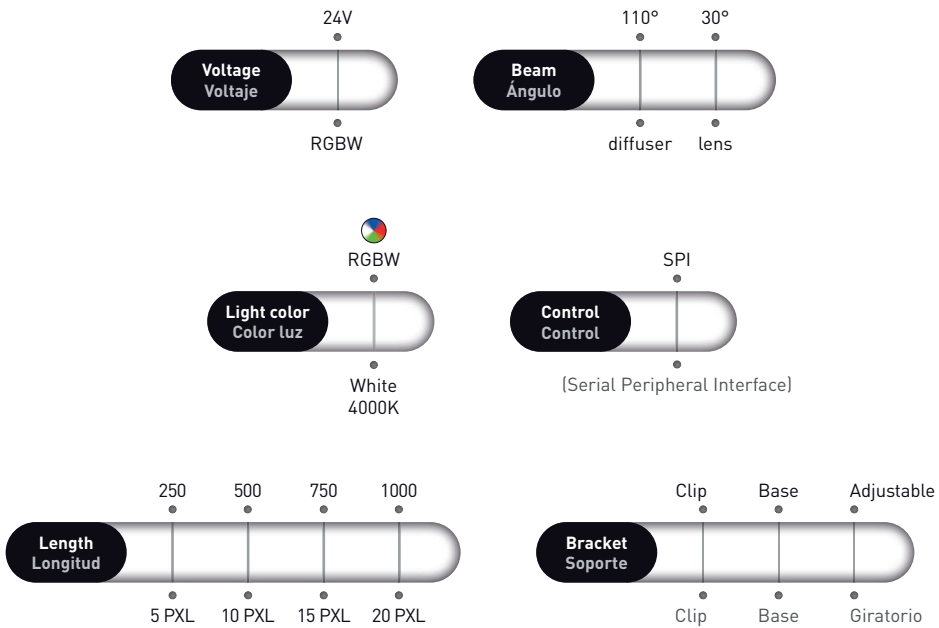

## LED FLOOD STRIP® PLUS PIXEL

Gen2

# LED FLOOD STRIP® PLUS PIXEL Gen 2

24V RGBW

- Lineal fixture controllable pixel by pixel for media applications (1PX=5LEDs)
- 2 beam angles: 30° and 110°
- Not adjustable and adjustable versions
- Anodized aluminium body and PMMA diffuser
- Luminaria lineal controlable píxel a píxel para aplicaciones interactivas (1PX=5LEDs)
- 2 ángulos de apertura: 30° y 110°
- Versiones fijas y giratorias
- Cuerpo de aluminio anodizado y difusor de PMMA

## SPECIFICATIONS CARACTERÍSTICAS

LedFloodStrip® PLUS PIXEL - RGBW - 30° - 24V										
	1000					750				
Power	24 W (20 PXL)					18 W (15 PXL)				
Color temperature	<b>R</b>	<b>G</b>	<b>B</b>	<b>4000K</b>	<b>R+G+B+W</b>	<b>R</b>	<b>G</b>	<b>B</b>	<b>4000K</b>	<b>R+G+B+W</b>
Lumens output	89 lm	203 lm	44 lm	121 lm	389 lm	67 lm	152 lm	33 lm	91 lm	292 lm
Luminaire efficiency	16 lm/W					16 lm/W				
Measures / Weight	1010 x 35 x 19 mm / 660 gr					760x 35 x 19 mm / 540 gr				

	500					250				
Power	12 W (10 PXL)					6 W (5 PXL)				
Color temperature	<b>R</b>	<b>G</b>	<b>B</b>	<b>4000K</b>	<b>R+G+B+W</b>	<b>R</b>	<b>G</b>	<b>B</b>	<b>4000K</b>	<b>R+G+B+W</b>
Lumens output	45 lm	102 lm	22 lm	61 lm	195 lm	22 lm	51 lm	11 lm	30 lm	97 lm
Luminaire efficiency	16 lm/W					16 lm/W				
Measures / Weight	510 x 35 x 19 mm / 405 gr					260x 35 x 19 mm / 280 gr				