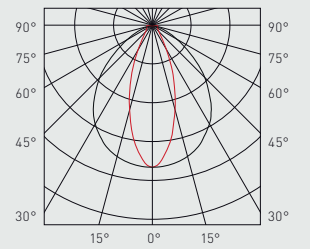

LED FLOOD STRIP® PLUS PIXEL

Gen 2

MEASURES MEDIDAS

*Measures without end caps. The end cap thickness is 5 mm each one.
*Medidas sin tapas finales. El grosor de cada tapa es de 5 mm.

LIGHT DISTRIBUTION CURVES FOTOMETRÍAS

LFS® Plus Pixel RGBW

25 cm 30°

R	G	B	4000K	R+G+B+W
RED ROJO	GREEN VERDE	BLUE AZUL	WHITE BLANCO	
33 lux	76 lux	16 lux	45 lux	146 lux
8 lux	19 lux	4 lux	11 lux	36 lux
4 lux	8 lux	2 lux	5 lux	16 lux
2 lux	5 lux	1 lux	3 lux	9 lux
1 lux	3 lux	1 lux	2 lux	6 lux

LFS® Plus Pixel RGBW

25 cm 110°

R	G	B	4000K	R+G+B+W
RED ROJO	GREEN VERDE	BLUE AZUL	WHITE BLANCO	
8 lux	26 lux	5 lux	28 lux	56 lux
2 lux	7 lux	1 lux	7 lux	24 lux
1 lux	3 lux	0 lux	3 lux	6 lux
0 lux	2 lux	0 lux	2 lux	4 lux
0 lux	2 lux	0 lux	1 lux	2 lux

Data calculated with **LedFloodStrip® Plus (250 mm - difuser 30° & 110°)**.
Lumen measurement complies with **UNE-EN 13032 / IES LM-79-08** testing procedures.
Light distribution curves are available at **www.mclight.com**.
Due to continuous improvements and innovations, specifications may change without notice.

Datos calculados con **LedFloodStrip® Plus (250 mm - difusor 30° y 110°)**.
Ensayado bajo las especificaciones de la norma **UNE-EN 13032 / IES LM-79-08**.
Fotometrías disponibles en **www.mclight.com**.
Debido a las continuas mejoras e innovaciones, las especificaciones pueden cambiar sin previo aviso.