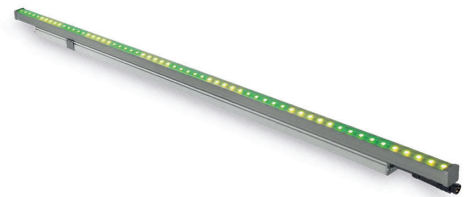

## LED FLOOD STRIP® PLUS PIXEL

Gen2

# LED FLOOD STRIP® PLUS PIXEL Gen 2

24V RGBW

- Lineal fixture controllable pixel by pixel for media applications (1PX=5LEDs)
- 2 beam angles: 30° and 110°
- Not adjustable and adjustable versions
- Anodized aluminium body and PMMA diffuser
- Luminaria lineal controlable píxel a píxel para aplicaciones interactivas (1PX=5LEDs)
- 2 ángulos de apertura: 30° y 110°
- Versiones fijas y giratorias
- Cuerpo de aluminio anodizado y difusor de PMMA

## SPECIFICATIONS CARACTERÍSTICAS

LedFloodStrip® PLUS PIXEL - RGBW - 30° - 24V										
	1000					750				
Power	24 W (20 PXL)					18 W (15 PXL)				
Color temperature	<b>R</b>	<b>G</b>	<b>B</b>	<b>4000K</b>	<b>R+G+B+W</b>	<b>R</b>	<b>G</b>	<b>B</b>	<b>4000K</b>	<b>R+G+B+W</b>
Lumens output	89 lm	203 lm	44 lm	121 lm	389 lm	67 lm	152 lm	33 lm	91 lm	292 lm
Luminaire efficiency	16 lm/W					16 lm/W				
Measures / Weight	1010 x 35 x 19 mm / 660 gr					760x 35 x 19 mm / 540 gr				

	500					250				
Power	12 W (10 PXL)					6 W (5 PXL)				
Color temperature	<b>R</b>	<b>G</b>	<b>B</b>	<b>4000K</b>	<b>R+G+B+W</b>	<b>R</b>	<b>G</b>	<b>B</b>	<b>4000K</b>	<b>R+G+B+W</b>
Lumens output	45 lm	102 lm	22 lm	61 lm	195 lm	22 lm	51 lm	11 lm	30 lm	97 lm
Luminaire efficiency	16 lm/W					16 lm/W				
Measures / Weight	510 x 35 x 19 mm / 405 gr					260x 35 x 19 mm / 280 gr				