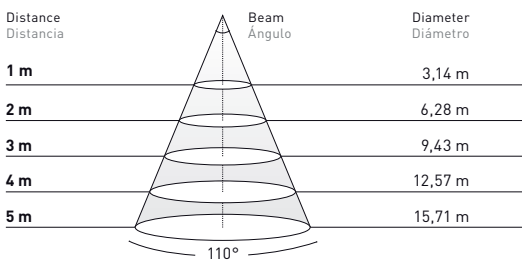

LFS® Plus Pixel RGBW

25 cm 110°

R	G	B	4000K	R+G+B+W
RED ROJO	GREEN VERDE	BLUE AZUL	WHITE BLANCO	
8 lux	26 lux	5 lux	28 lux	56 lux
2 lux	7 lux	1 lux	7 lux	24 lux
1 lux	3 lux	0 lux	3 lux	6 lux
0 lux	2 lux	0 lux	2 lux	4 lux
0 lux	2 lux	0 lux	1 lux	2 lux