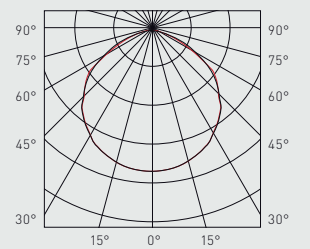

Data calculated with **LedFloodStrip® Plus (250 mm - difuser 30° & 110°)**.
Lumen measurement complies with **UNE-EN 13032 / IES LM-79-08** testing procedures.
Light distribution curves are available at **www.mclight.com**.
Due to continuous improvements and innovations, specifications may change without notice.

Datos calculados con **LedFloodStrip® Plus (250 mm - difusor 30° y 110°)**.
Ensayado bajo las especificaciones de la norma **UNE-EN 13032 / IES LM-79-08**.
Fotometrías disponibles en **www.mclight.com**.
Debido a las continuas mejoras e innovaciones, las especificaciones pueden cambiar sin previo aviso.