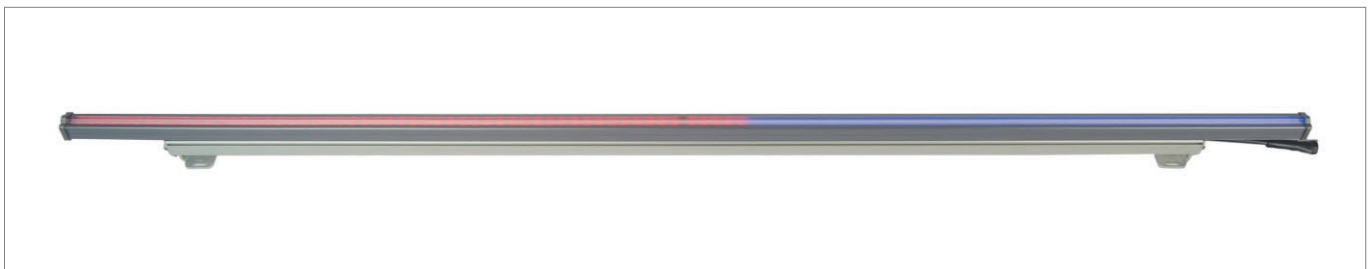

Controllable pixel by pixel (1PX=5LEDs).
Controlable píxel a píxel (1PX=5LEDs).

Color temperature conform to **ANSI C78.377A**.
Temperatura de color según normativa **ANSI C78.377A**.