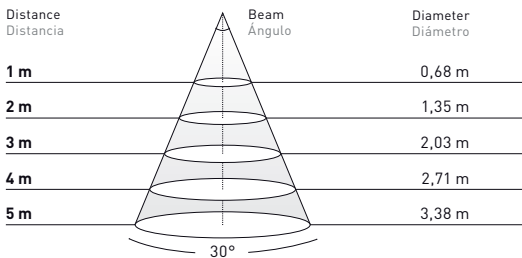

LIGHT DISTRIBUTION CURVES FOTOMETRÍAS

LFS® Plus Pixel RGBW

25 cm 30°

R	G	B	4000K	R+G+B+W
RED ROJO	GREEN VERDE	BLUE AZUL	WHITE BLANCO	
33 lux	76 lux	16 lux	45 lux	146 lux
8 lux	19 lux	4 lux	11 lux	36 lux
4 lux	8 lux	2 lux	5 lux	16 lux
2 lux	5 lux	1 lux	3 lux	9 lux
1 lux	3 lux	1 lux	2 lux	6 lux