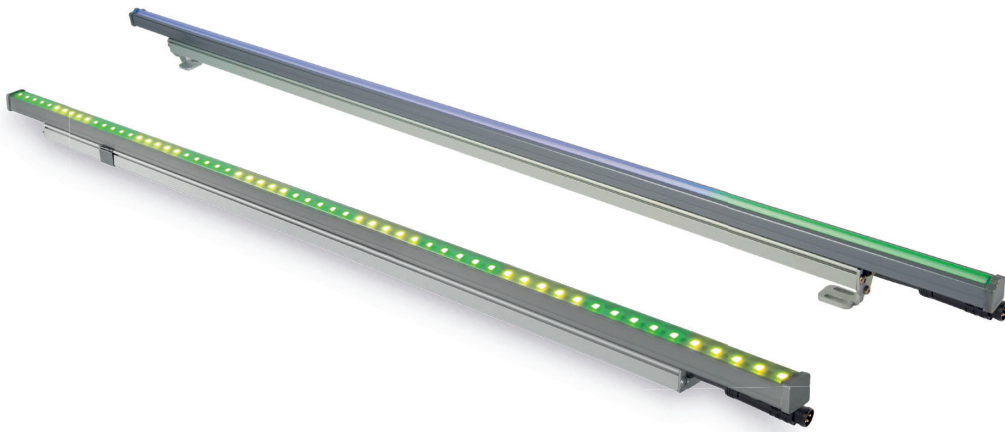

## LED FLOOD STRIP® PLUS PIXEL

Gen2

# LED FLOOD STRIP® PLUS PIXEL Gen 2

24V RGBW

- Lineal fixture controllable pixel by pixel for media applications (1PX=5LEDs)
- 2 beam angles: 30° and 110°
- Not adjustable and adjustable versions
- Anodized aluminium body and PMMA diffuser
- Luminaria lineal controlable píxel a píxel para aplicaciones interactivas (1PX=5LEDs)
- 2 ángulos de apertura: 30° y 110°
- Versiones fijas y giratorias
- Cuerpo de aluminio anodizado y difusor de PMMA

## SPECIFICATIONS CARACTERÍSTICAS

LedFloodStrip® PLUS PIXEL - RGBW - 30° - 24V										
	1000					750				
Power	24 W (20 PXL)					18 W (15 PXL)				
Color temperature	<b>R</b>	<b>G</b>	<b>B</b>	<b>4000K</b>	<b>R+G+B+W</b>	<b>R</b>	<b>G</b>	<b>B</b>	<b>4000K</b>	<b>R+G+B+W</b>
Lumens output	89 lm	203 lm	44 lm	121 lm	389 lm	67 lm	152 lm	33 lm	91 lm	292 lm
Luminaire efficiency	16 lm/W					16 lm/W				
Measures / Weight	1010 x 35 x 19 mm / 660 gr					760x 35 x 19 mm / 540 gr				

LedFloodStrip® PLUS PIXEL - RGBW - 110° - 24V										
	1000					750				
Power	24 W (20 PXL)					18 W (15 PXL)				
Color temperature	<b>R</b>	<b>G</b>	<b>B</b>	<b>4000K</b>	<b>R+G+B+W</b>	<b>R</b>	<b>G</b>	<b>B</b>	<b>4000K</b>	<b>R+G+B+W</b>
Lumens output	128 lm	291 lm	63 lm	174 lm	558 lm	96 lm	218 lm	47 lm	131 lm	419 lm
Luminaire efficiency	23 lm/W					23 lm/W				
Measures / Weight	1010 x 35 x 19 mm / 660 gr					760x 35 x 19 mm / 540 gr				