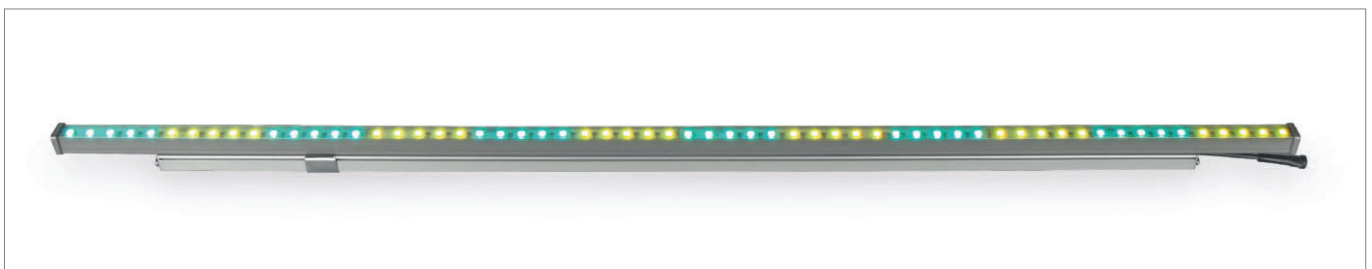

Controllable pixel by pixel (1PX=5LEDs).
Controlable píxel a píxel (1PX=5LEDs).

Color temperature conform to **ANSI C78.377A**.
Temperatura de color según normativa **ANSI C78.377A**.