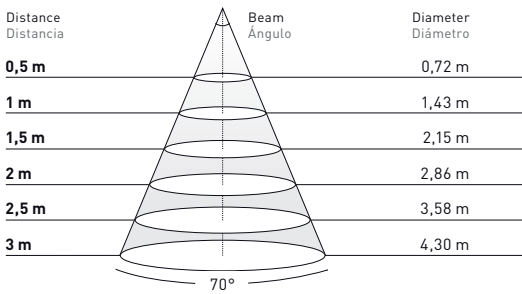

DOWNITO® 70 SQUARE

LIGHT DISTRIBUTION CURVES FOTOMETRÍAS

Downito® 70 Square Single

10 W 35°

Distance / Distancia	Diameter / Diámetro
0,5 m	0,35 m
1 m	0,70 m
1,5 m	1,04 m
2 m	1,39 m
2,5 m	1,74 m
3 m	2,09 m

10 W 50°

Distance / Distancia	Diameter / Diámetro
0,5 m	0,51 m
1 m	1,03 m
1,5 m	1,54 m
2 m	2,06 m
2,5 m	2,57 m
3 m	3,08 m

2700K

3000K

4000K

2700K	3000K	4000K
4.537 lux	4.776 lux	4.967 lux
1.134 lux	1.194 lux	1.242 lux
504 lux	531 lux	552 lux
284 lux	299 lux	311 lux
181 lux	191 lux	199 lux
126 lux	133 lux	138 lux

Downito® 70 Square Single

10 W 70°

Distance / Distancia	Diameter / Diámetro
0,5 m	0,72 m
1 m	1,43 m
1,5 m	2,15 m
2 m	2,86 m
2,5 m	3,58 m
3 m	4,30 m

2700K

3000K

4000K

2700K	3000K	4000K
2.831 lux	2.980 lux	3.099 lux
716 lux	745 lux	775 lux
314 lux	331 lux	344 lux
176 lux	186 lux	193 lux
113 lux	119 lux	124 lux
79 lux	83 lux	86 lux