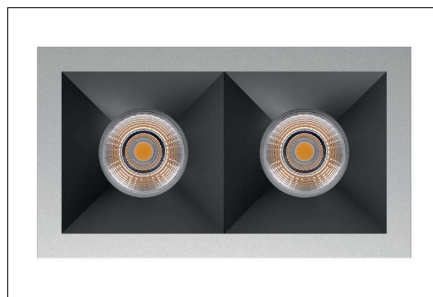

DETAILS
DETALLES

Different finishes for the passive reflector are available: white, black and gold.
Se pueden escoger diferentes acabados para el reflector pasivo: blanco, negro y dorado.