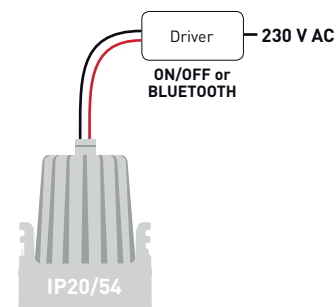

CONNECTIONS CONEXIONES