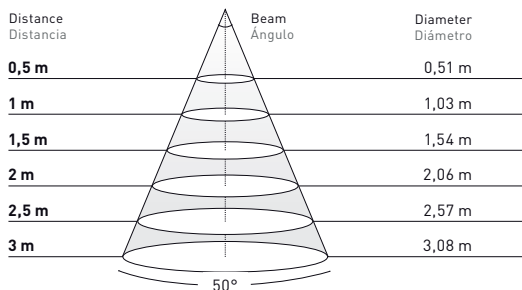

CONNECTIONS CONEXIONES

LIGHT DISTRIBUTION CURVES FOTOMETRÍAS

Downito® 70 Square Double **20 W** **35°**

	2700K	3000K	4000K
0,5 m	15.229 lux	16.031 lux	16.672 lux
1 m	3.807 lux	4.008 lux	4.168 lux
1,5 m	1.691 lux	1.781 lux	1.852 lux
2 m	951 lux	1.002 lux	1.042 lux
2,5 m	609 lux	641 lux	666 lux
3 m	422 lux	445 lux	462 lux

Downito® 70 Square Double **20 W** **50°**

	2700K	3000K	4000K
0,5 m	9.075 lux	9.553 lux	9.935 lux
1 m	2.268 lux	2.388 lux	2.483 lux
1,5 m	1.008 lux	1.061 lux	1.104 lux
2 m	567 lux	597 lux	620 lux
2,5 m	363 lux	382 lux	397 lux
3 m	251 lux	265 lux	275 lux