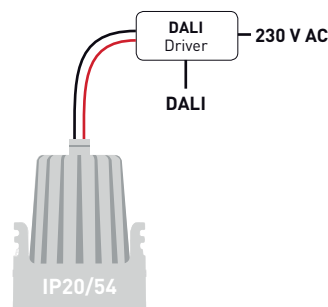

CONNECTIONS CONEXIONES