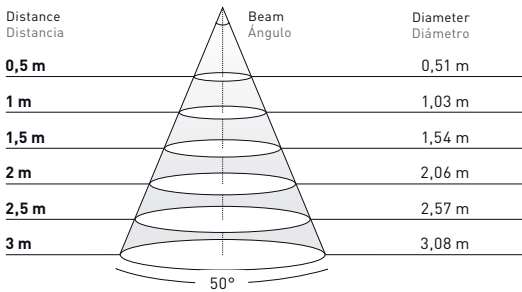

DOWNITO® 70 SQUARE

LIGHT DISTRIBUTION CURVES FOTOMETRÍAS

Downito® 70 Square Single

10 W 35°

Distance / Distancia	Diameter / Diámetro
0,5 m	0,35 m
1 m	0,70 m
1,5 m	1,04 m
2 m	1,39 m
2,5 m	1,74 m
3 m	2,09 m

10 W 50°

Distance / Distancia	Diameter / Diámetro
0,5 m	0,51 m
1 m	1,03 m
1,5 m	1,54 m
2 m	2,06 m
2,5 m	2,57 m
3 m	3,08 m

2700K

3000K

4000K

2700K	3000K	4000K
4.537 lux	4.776 lux	4.967 lux
1.134 lux	1.194 lux	1.242 lux
504 lux	531 lux	552 lux
284 lux	299 lux	311 lux
181 lux	191 lux	199 lux
126 lux	133 lux	138 lux