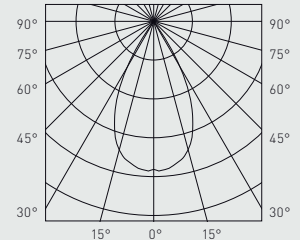

Downito® 70 Square Double				
Measures	73 x 129 x 92 mm			
Weight	0,8 kg			
20 W (350 mA)				
Color temperatures	2700K - CRI 90	3000K - CRI 90	3500K - CRI 90	4000K - CRI 90
Lumens output	35° - 1.389 lm 50° - 1.576 lm 70° - 1.607 lm	35° - 1.462 lm 50° - 1.659 lm 70° - 1.692 lm	35° - 1.503 lm 50° - 1.706 lm 70° - 1.739 lm	35° - 1.531 lm 50° - 1.737 lm 70° - 1.771 lm
Luminaire efficiency	69 to 80 lm/W	73 to 84 lm/W	75 to 87 lm/W	77 to 89 lm/W

DOWNITO® 70 SQUARE

LIGHT DISTRIBUTION CURVES FOTOMETRÍAS

Downito® 70 Square Single

10 W 35°

Distance / Distancia	Diameter / Diámetro
0,5 m	0,35 m
1 m	0,70 m
1,5 m	1,04 m
2 m	1,39 m
2,5 m	1,74 m
3 m	2,09 m

10 W 50°

Distance / Distancia	Diameter / Diámetro
0,5 m	0,51 m
1 m	1,03 m
1,5 m	1,54 m
2 m	2,06 m
2,5 m	2,57 m
3 m	3,08 m

2700K

3000K

4000K

2700K	3000K	4000K
4.537 lux	4.776 lux	4.967 lux
1.134 lux	1.194 lux	1.242 lux
504 lux	531 lux	552 lux
284 lux	299 lux	311 lux
181 lux	191 lux	199 lux
126 lux	133 lux	138 lux

Downito® 70 Square Single

10 W 70°

Distance / Distancia	Diameter / Diámetro
0,5 m	0,72 m
1 m	1,43 m
1,5 m	2,15 m
2 m	2,86 m
2,5 m	3,58 m
3 m	4,30 m

2700K

3000K

4000K

2700K	3000K	4000K
2.831 lux	2.980 lux	3.099 lux
716 lux	745 lux	775 lux
314 lux	331 lux	344 lux
176 lux	186 lux	193 lux
113 lux	119 lux	124 lux
79 lux	83 lux	86 lux