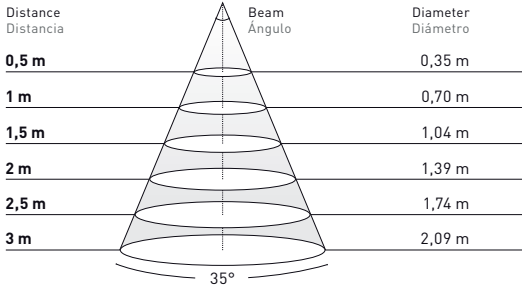

Downito® 70 Square Double				
Measures	73 x 129 x 92 mm			
Weight	0,8 kg			
20 W (350 mA)				
Color temperatures	2700K - CRI 90	3000K - CRI 90	3500K - CRI 90	4000K - CRI 90
Lumens output	35° - 1.389 lm 50° - 1.576 lm 70° - 1.607 lm	35° - 1.462 lm 50° - 1.659 lm 70° - 1.692 lm	35° - 1.503 lm 50° - 1.706 lm 70° - 1.739 lm	35° - 1.531 lm 50° - 1.737 lm 70° - 1.771 lm
Luminaire efficiency	69 to 80 lm/W	73 to 84 lm/W	75 to 87 lm/W	77 to 89 lm/W

DOWNITO® 70 SQUARE

LIGHT DISTRIBUTION CURVES FOTOMETRÍAS

Downito® 70 Square Single

10 W 35°

Distance / Distancia	Diameter / Diámetro
0,5 m	0,35 m
1 m	0,70 m
1,5 m	1,04 m
2 m	1,39 m
2,5 m	1,74 m
3 m	2,09 m

10 W 50°

Distance / Distancia	Diameter / Diámetro
0,5 m	0,51 m
1 m	1,03 m
1,5 m	1,54 m
2 m	2,06 m
2,5 m	2,57 m
3 m	3,08 m

2700K

3000K

4000K

2700K	3000K	4000K
4.537 lux	4.776 lux	4.967 lux
1.134 lux	1.194 lux	1.242 lux
504 lux	531 lux	552 lux
284 lux	299 lux	311 lux
181 lux	191 lux	199 lux
126 lux	133 lux	138 lux