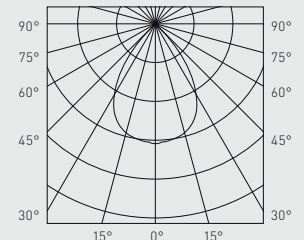

CONNECTIONS CONEXIONES

LIGHT DISTRIBUTION CURVES FOTOMETRÍAS

Downito® 70 Square Double **20 W** **35°**

	2700K	3000K	4000K
0,5 m	15.229 lux	16.031 lux	16.672 lux
1 m	3.807 lux	4.008 lux	4.168 lux
1,5 m	1.691 lux	1.781 lux	1.852 lux
2 m	951 lux	1.002 lux	1.042 lux
2,5 m	609 lux	641 lux	666 lux
3 m	422 lux	445 lux	462 lux

Downito® 70 Square Double **20 W** **50°**

	2700K	3000K	4000K
0,5 m	9.075 lux	9.553 lux	9.935 lux
1 m	2.268 lux	2.388 lux	2.483 lux
1,5 m	1.008 lux	1.061 lux	1.104 lux
2 m	567 lux	597 lux	620 lux
2,5 m	363 lux	382 lux	397 lux
3 m	251 lux	265 lux	275 lux

Downito® 70 Square Double **20 W** **70°**

	2700K	3000K	4000K
0,5 m	5.662 lux	5.960 lux	6.198 lux
1 m	1.415 lux	1.490 lux	1.549 lux
1,5 m	629 lux	662 lux	688 lux
2 m	353 lux	372 lux	386 lux
2,5 m	226 lux	238 lux	247 lux
3 m	157 lux	166 lux	172 lux