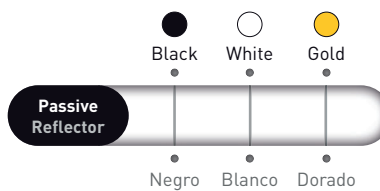

DOWNITO® 70 SQUARE

DOWNITO®70 Square

UGR <19

- LED downlight for accent lighting
- Single and double types (IP20, IP54, IP65)
- Smart reflector: active + passive (paintable)
- Luminous flux range from 700 lm to 1800 lm
- Luminaire efficiency 89 lm/W
- 3 beam angles: 35°, 50° and 70°
- Accessories available: honeycomb and milky diffuser
- Thermal test certificate

- Downlight LED para iluminación de acento
- Modelos individuales y doble (IP20, IP54, IP65)
- Reflector inteligente: activo + pasivo (pintable)
- Flujos lumínicos de 700 lm a 1800 lm
- Eficiencia de la luminaria 89 lm/W
- 3 ángulos de apertura: 35°, 50° y 70°
- Accesorios disponibles: panel de abeja y difusor opal
- Test térmico certificado