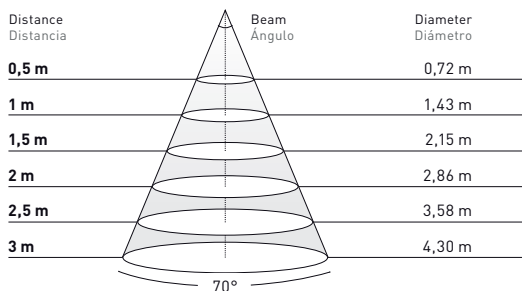

Downito® 70 Square Double **20 W** **70°**

	2700K	3000K	4000K
0,5 m	5.662 lux	5.960 lux	6.198 lux
1 m	1.415 lux	1.490 lux	1.549 lux
1,5 m	629 lux	662 lux	688 lux
2 m	353 lux	372 lux	386 lux
2,5 m	226 lux	238 lux	247 lux
3 m	157 lux	166 lux	172 lux