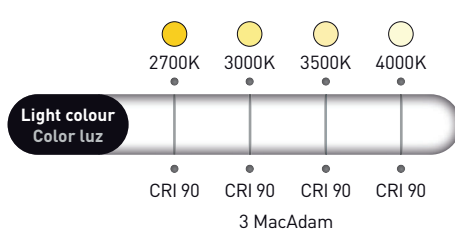

DOWNITO® 70 SQUARE

DOWNITO®70 Square

UGR <19

- LED downlight for accent lighting
- Single and double types (IP20, IP54, IP65)
- Smart reflector: active + passive (paintable)
- Luminous flux range from 700 lm to 1800 lm
- Luminaire efficiency 89 lm/W
- 3 beam angles: 35°, 50° and 70°
- Accessories available: honeycomb and milky diffuser
- Thermal test certificate

- Downlight LED para iluminación de acento
- Modelos individuales y doble (IP20, IP54, IP65)
- Reflector inteligente: activo + pasivo (pintable)
- Flujos lumínicos de 700 lm a 1800 lm
- Eficiencia de la luminaria 89 lm/W
- 3 ángulos de apertura: 35°, 50° y 70°
- Accesorios disponibles: panel de abeja y difusor opal
- Test térmico certificado

Downito® 70 Square Single				
Measures	73 x 73 x 92 mm			
Weight	0,35 kg			
10 W (350 mA)				
Color temperatures	2700K - CRI 90	3000K - CRI 90	3500K - CRI 90	4000K - CRI 90
Lumens output	35° - 694 lm 50° - 788 lm 70° - 803 lm	35° - 731 lm 50° - 830 lm 70° - 846 lm	35° - 752 lm 50° - 853 lm 70° - 869 lm	35° - 765 lm 50° - 869 lm 70° - 885 lm
Luminaire efficiency	69 to 80 lm/W	73 to 85 lm/W	75 to 87 lm/W	77 to 89 lm/W

Downito® 70 Square Double				
Measures	73 x 129 x 92 mm			
Weight	0,8 kg			
20 W (350 mA)				
Color temperatures	2700K - CRI 90	3000K - CRI 90	3500K - CRI 90	4000K - CRI 90
Lumens output	35° - 1.389 lm 50° - 1.576 lm 70° - 1.607 lm	35° - 1.462 lm 50° - 1.659 lm 70° - 1.692 lm	35° - 1.503 lm 50° - 1.706 lm 70° - 1.739 lm	35° - 1.531 lm 50° - 1.737 lm 70° - 1.771 lm
Luminaire efficiency	69 to 80 lm/W	73 to 84 lm/W	75 to 87 lm/W	77 to 89 lm/W