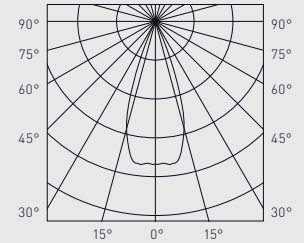

10 W 50°

Distance / Distancia	Diameter / Diámetro
0,5 m	0,51 m
1 m	1,03 m
1,5 m	1,54 m
2 m	2,06 m
2,5 m	2,57 m
3 m	3,08 m

2700K

3000K

4000K

2700K	3000K	4000K
4.537 lux	4.776 lux	4.967 lux
1.134 lux	1.194 lux	1.242 lux
504 lux	531 lux	552 lux
284 lux	299 lux	311 lux
181 lux	191 lux	199 lux
126 lux	133 lux	138 lux

CONNECTIONS CONEXIONES

LIGHT DISTRIBUTION CURVES FOTOMETRÍAS

Downito® 70 Square Double **20 W** **35°**

	2700K	3000K	4000K
0,5 m	15.229 lux	16.031 lux	16.672 lux
1 m	3.807 lux	4.008 lux	4.168 lux
1,5 m	1.691 lux	1.781 lux	1.852 lux
2 m	951 lux	1.002 lux	1.042 lux
2,5 m	609 lux	641 lux	666 lux
3 m	422 lux	445 lux	462 lux

Downito® 70 Square Double **20 W** **50°**

	2700K	3000K	4000K
0,5 m	9.075 lux	9.553 lux	9.935 lux
1 m	2.268 lux	2.388 lux	2.483 lux
1,5 m	1.008 lux	1.061 lux	1.104 lux
2 m	567 lux	597 lux	620 lux
2,5 m	363 lux	382 lux	397 lux
3 m	251 lux	265 lux	275 lux