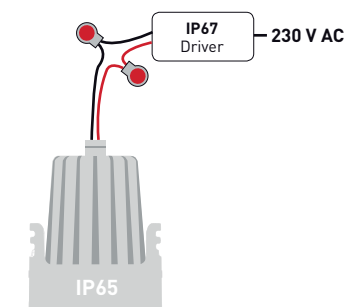

CONNECTIONS CONEXIONES