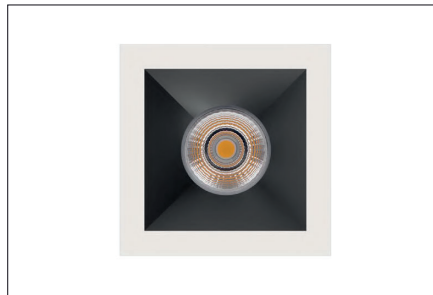

DOWNITO® 70 SQUARE

DOWNITO®70 Square

UGR <19

- LED downlight for accent lighting
- Single and double types (IP20, IP54, IP65)
- Smart reflector: active + passive (paintable)
- Luminous flux range from 700 lm to 1800 lm
- Luminaire efficiency 89 lm/W
- 3 beam angles: 35°, 50° and 70°
- Accessories available: honeycomb and milky diffuser
- Thermal test certificate

- Downlight LED para iluminación de acento
- Modelos individuales y doble (IP20, IP54, IP65)
- Reflector inteligente: activo + pasivo (pintable)
- Flujos lumínicos de 700 lm a 1800 lm
- Eficiencia de la luminaria 89 lm/W
- 3 ángulos de apertura: 35°, 50° y 70°
- Accesorios disponibles: panel de abeja y difusor opal
- Test térmico certificado

White.
Blanco. (RAL 9003)

Silver.
Plata. (RAL 9006)

Black.
Negro. (RAL 9011)

DETAILS
DETALLES

Different finishes for the passive reflector are available: white, black and gold.
Se pueden escoger diferentes acabados para el reflector pasivo: blanco, negro y dorado.

DOWNITO® 70 SQUARE

LIGHT DISTRIBUTION CURVES FOTOMETRÍAS

Downito® 70 Square Single

10 W 35°

Distance / Distancia	Diameter / Diámetro
0,5 m	0,35 m
1 m	0,70 m
1,5 m	1,04 m
2 m	1,39 m
2,5 m	1,74 m
3 m	2,09 m