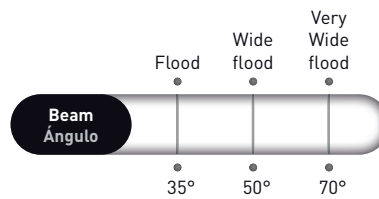

DOWNITO® 70 SQUARE

DOWNITO®70 Square

UGR <19

- LED downlight for accent lighting
- Single and double types (IP20, IP54, IP65)
- Smart reflector: active + passive (paintable)
- Luminous flux range from 700 lm to 1800 lm
- Luminaire efficiency 89 lm/W
- 3 beam angles: 35°, 50° and 70°
- Accessories available: honeycomb and milky diffuser
- Thermal test certificate

- Downlight LED para iluminación de acento
- Modelos individuales y doble (IP20, IP54, IP65)
- Reflector inteligente: activo + pasivo (pintable)
- Flujos lumínicos de 700 lm a 1800 lm
- Eficiencia de la luminaria 89 lm/W
- 3 ángulos de apertura: 35°, 50° y 70°
- Accesorios disponibles: panel de abeja y difusor opal
- Test térmico certificado