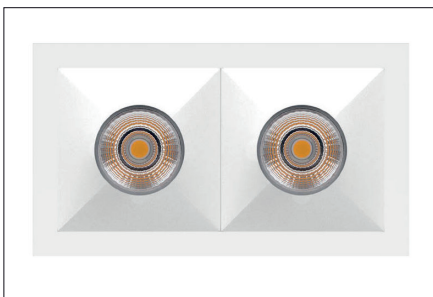

DOWNITO® 70 SQUARE

LIGHT DISTRIBUTION CURVES FOTOMETRÍAS

Downito® 70 Square Single

10 W 35°

Distance / Distancia	Diameter / Diámetro
0,5 m	0,35 m
1 m	0,70 m
1,5 m	1,04 m
2 m	1,39 m
2,5 m	1,74 m
3 m	2,09 m