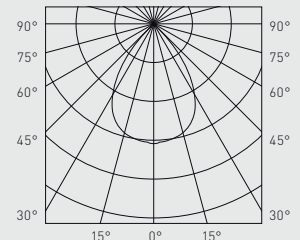

Downito® 70 Square Double				
Measures	73 x 129 x 92 mm			
Weight	0,8 kg			
20 W (350 mA)				
Color temperatures	2700K - CRI 90	3000K - CRI 90	3500K - CRI 90	4000K - CRI 90
Lumens output	35° - 1.389 lm 50° - 1.576 lm 70° - 1.607 lm	35° - 1.462 lm 50° - 1.659 lm 70° - 1.692 lm	35° - 1.503 lm 50° - 1.706 lm 70° - 1.739 lm	35° - 1.531 lm 50° - 1.737 lm 70° - 1.771 lm
Luminaire efficiency	69 to 80 lm/W	73 to 84 lm/W	75 to 87 lm/W	77 to 89 lm/W

10 W 50°

Distance / Distancia	Diameter / Diámetro
0,5 m	0,51 m
1 m	1,03 m
1,5 m	1,54 m
2 m	2,06 m
2,5 m	2,57 m
3 m	3,08 m

2700K

3000K

4000K

2700K	3000K	4000K
4.537 lux	4.776 lux	4.967 lux
1.134 lux	1.194 lux	1.242 lux
504 lux	531 lux	552 lux
284 lux	299 lux	311 lux
181 lux	191 lux	199 lux
126 lux	133 lux	138 lux

Downito® 70 Square Single

10 W 70°

Distance / Distancia	Diameter / Diámetro
0,5 m	0,72 m
1 m	1,43 m
1,5 m	2,15 m
2 m	2,86 m
2,5 m	3,58 m
3 m	4,30 m

2700K

3000K

4000K

2700K	3000K	4000K
2.831 lux	2.980 lux	3.099 lux
716 lux	745 lux	775 lux
314 lux	331 lux	344 lux
176 lux	186 lux	193 lux
113 lux	119 lux	124 lux
79 lux	83 lux	86 lux