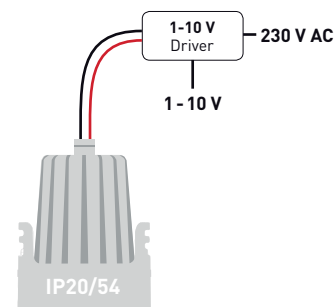

CONNECTIONS CONEXIONES