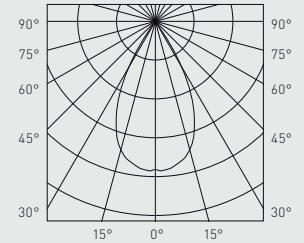

CONNECTIONS CONEXIONES

LIGHT DISTRIBUTION CURVES FOTOMETRÍAS

Downito® 70 Square Double **20 W** **35°**

	2700K	3000K	4000K
0,5 m	15.229 lux	16.031 lux	16.672 lux
1 m	3.807 lux	4.008 lux	4.168 lux
1,5 m	1.691 lux	1.781 lux	1.852 lux
2 m	951 lux	1.002 lux	1.042 lux
2,5 m	609 lux	641 lux	666 lux
3 m	422 lux	445 lux	462 lux

Downito® 70 Square Double **20 W** **50°**

	2700K	3000K	4000K
0,5 m	9.075 lux	9.553 lux	9.935 lux
1 m	2.268 lux	2.388 lux	2.483 lux
1,5 m	1.008 lux	1.061 lux	1.104 lux
2 m	567 lux	597 lux	620 lux
2,5 m	363 lux	382 lux	397 lux
3 m	251 lux	265 lux	275 lux