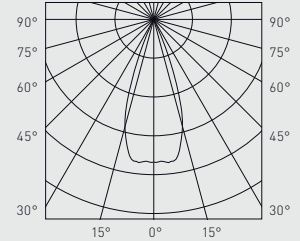

DOWNITO® 70 SQUARE

LIGHT DISTRIBUTION CURVES FOTOMETRÍAS

Downito® 70 Square Single

10 W 35°

Distance / Distancia	Diameter / Diámetro
0,5 m	0,35 m
1 m	0,70 m
1,5 m	1,04 m
2 m	1,39 m
2,5 m	1,74 m
3 m	2,09 m

2700K

3000K

4000K

2700K	3000K	4000K
7.614 lux	8.015 lux	8.336 lux
1.903 lux	2.004 lux	2.084 lux
846 lux	891 lux	852 lux
476 lux	501 lux	521 lux
305 lux	321 lux	334 lux
211 lux	223 lux	232 lux

Downito® 70 Square Single

10 W 50°

Distance / Distancia	Diameter / Diámetro
0,5 m	0,51 m
1 m	1,03 m
1,5 m	1,54 m
2 m	2,06 m
2,5 m	2,57 m
3 m	3,08 m

2700K

3000K

4000K

2700K	3000K	4000K
4.537 lux	4.776 lux	4.967 lux
1.134 lux	1.194 lux	1.242 lux
504 lux	531 lux	552 lux
284 lux	299 lux	311 lux
181 lux	191 lux	199 lux
126 lux	133 lux	138 lux

Downito® 70 Square Single

10 W 70°

Distance / Distancia	Diameter / Diámetro
0,5 m	0,72 m
1 m	1,43 m
1,5 m	2,15 m
2 m	2,86 m
2,5 m	3,58 m
3 m	4,30 m

2700K

3000K

4000K

2700K	3000K	4000K
2.831 lux	2.980 lux	3.099 lux
716 lux	745 lux	775 lux
314 lux	331 lux	344 lux
176 lux	186 lux	193 lux
113 lux	119 lux	124 lux
79 lux	83 lux	86 lux

Data calculated with Downito®70 Square Single with clear diffuser. Lumen measurement complies with UNE-EN 13032 / IES LM-79-08 testing procedures. Light distribution curves are available at www.mclight.com. Due to continuous improvements and innovations, specifications may change without notice.

Datos calculados con Downito®70 Square Single con difusor transparente. Ensayado bajo las especificaciones de la norma UNE-EN 13032 / IES LM-79-08. Fotometrías disponibles en www.mclight.com. Debido a las continuas mejoras e innovaciones, las especificaciones pueden cambiar sin previo aviso.

CONNECTIONS CONEXIONES