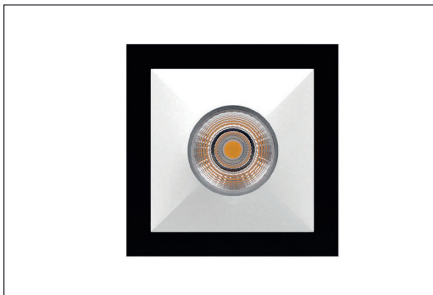

DOWNITO® 70 SQUARE

LIGHT DISTRIBUTION CURVES FOTOMETRÍAS

Downito® 70 Square Single

10 W 35°

Distance / Distancia	Diameter / Diámetro
0,5 m	0,35 m
1 m	0,70 m
1,5 m	1,04 m
2 m	1,39 m
2,5 m	1,74 m
3 m	2,09 m