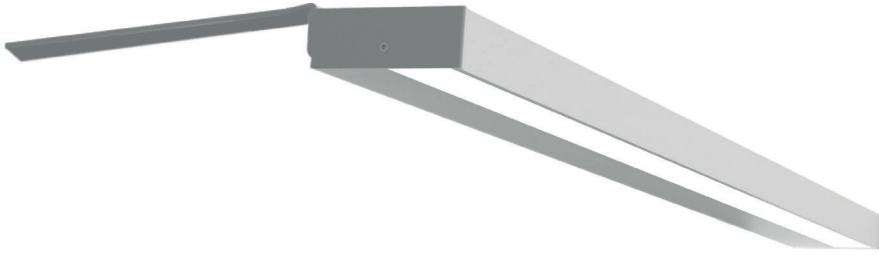

# Regal shelf

Bibliotek Drammen (lösning med T5).

	Hyllmonterad för belysning av bokhyllor. Asymmetrisk ljusfördelning. Tillval: projektanpassade längder i 140mm intervall upp till 3930mm.
	LED 3000K/4000K. CRI 90.
	Tillval: Tunable white 2700-6500K.
	230V till integrerad driver, fast anslutning. Kabelgenomföring i högra fästet.
	one4all innefattar DALI, switchDIM, corridor FUNCTION, ready2mains och DSI. Tillval: andra effekter/ljusflöden.
	Låg flimmernivå +/- 1,5%
	Aluminium, klar frontskiva PMMA. Tillval: prismatisk / linjär frontskiva.
	Standardfärg: vittlackerad RAL9003 finstruktur. Tillval anodiserad aluminium.
	Fäste för montering ovanpå hylla.
	2 kg/m

<b>Tillval</b>	Anges vid beställning:
	Finish anodiserad aluminium
	Sladdstäl 2,5m
	Projektanpassat fäste

<b>LED-info</b>	Egenskaper LED	Prestanda
	Färgtemperatur	Varmvit ≈ 3000K Neutralvit ≈ 4000K
	CRI	>90
	Brinntid	50.000h (L80B10)
	SDCM	Max 3