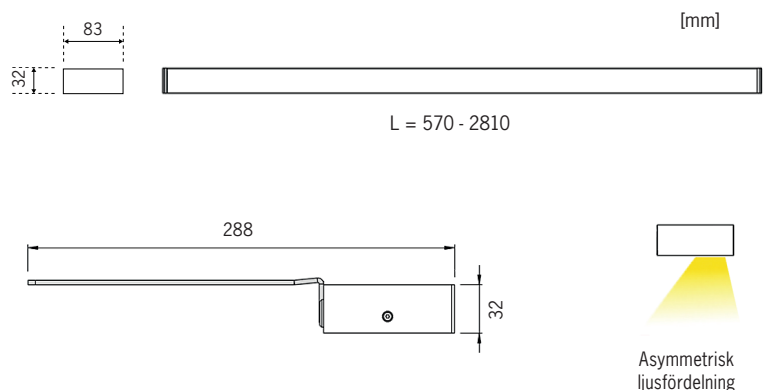

Diktmonterad tak hylla