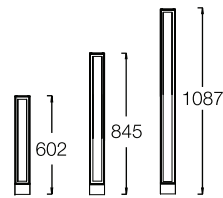

Technical details

Koramu 100

Koramu 200

Koramu 300

Koramu 100 | Koramu 200

L 675mm | L 602mm
6W : min 1035lm <> max 1260lm
11W : min 1690lm <> max 2050lm
16W : min 2290lm <> max 2775lm
20W : min 2920lm <> max 3545lm

Koramu 300

L 675mm
2x 6W : min 1035lm <> max 1260lm
2x 11W : min 1690lm <> max 2050lm
2x 16W : min 2290lm <> max 2775lm
2x 20W : min 2920lm <> max 3545lm

L 955mm | L 845mm

10W : min 1555lm <> max 1885lm
16W : min 2530lm <> max 3070lm
24W : min 3430lm <> max 4165lm
30W : min 4385lm <> max 5320lm

L 955mm

2x 10W : min 1555lm <> max 1885lm
2x 16W : min 2530lm <> max 3070lm
2x 24W : min 3430lm <> max 4165lm
2x 30W : min 4385lm <> max 5320lm

L 1235mm | L 1087mm

13W : min 2070lm <> max 2515lm
22W : min 3375lm <> max 4095lm
32W : min 4580lm <> max 5550lm
41W : min 5840lm <> max 7090lm

L 1235mm

2x 13W : min 2070lm <> max 2515lm
2x 22W : min 3375lm <> max 4095lm
2x 32W : min 4580lm <> max 5550lm
2x 41W : min 5840lm <> max 7090lm

L 1515mm

16W : min 2590lm <> max 3145lm
27W : min 4420lm <> max 5120lm
39W : min 5725lm <> max 6940lm
51W : min 7305lm <> max 8865lm

L 1515mm

2x 16W : min 2590lm <> max 3145lm
2x 27W : min 4420lm <> max 5120lm
2x 39W : min 5725lm <> max 6940lm
2x 51W : min 7305lm <> max 8865lm

Electronic options

On/Off.
DALI/DSI/switchDIM/corridorFUNCTION.
1-10V.
Emergency Kit.

Accessories and finishes