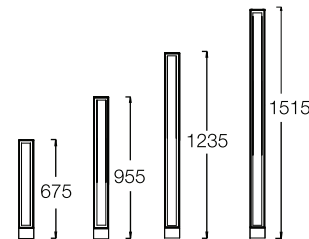

Electronic options

On/Off.
DALI/DSI/switchDIM/corridorFUNCTION.
1-10V.
Emergency Kit.

Accessories and finishes