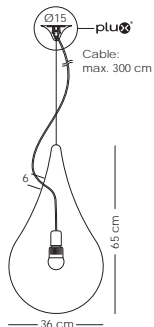

CE CE IP20

SONSTIGES / OTHER:
SEHR EINFACHE MONTAGE
KABEL MIT SCHALTER
EASY INSTALLATION
CORD WITH SWITCH

Pendelleuchten / pendant lamps:

DROP_2

Leuchtmittel / lamps:
E27, MAX. 100W, 220-240V

CE CE IP20

SONSTIGES / OTHER:
ÜBERLANGEN AUF ANFRAGE
OVERLENGTH ON REQUEST

DROP_2 small

Leuchtmittel / lamps:
E27, MAX. 100W, 220-240V

CE CE IP20

SONSTIGES / OTHER:
ÜBERLANGEN AUF ANFRAGE
OVERLENGTH ON REQUEST

Stehleuchte / floor lamp:

DROP_4

Leuchtmittel / lamps:
E27, MAX. 85W, 220-240V