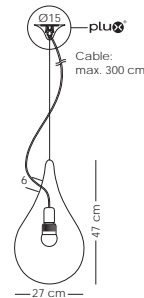

CE CE IP20

SONSTIGES / OTHER:
SEHR EINFACHE MONTAGE
KABEL MIT SCHALTER
EASY INSTALLATION
CORD WITH SWITCH

Pendelleuchten / pendant lamps:

DROP_2

Leuchtmittel / lamps:
E27, MAX. 100W, 220-240V

CE CE IP20

SONSTIGES / OTHER:
ÜBERLANGEN AUF ANFRAGE
OVERLENGTH ON REQUEST

DROP_2 small

Leuchtmittel / lamps:
E27, MAX. 100W, 220-240V

CE CE IP20

SONSTIGES / OTHER:
ÜBERLANGEN AUF ANFRAGE
OVERLENGTH ON REQUEST

Stehleuchte / floor lamp:

DROP_4

Leuchtmittel / lamps:
E27, MAX. 85W, 220-240V