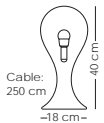

CE CE IP20

SONSTIGES / OTHER:
INCL LED DIMMER

Tischleuchte / table lamp:

DROP_4 small

Leuchtmittel / lamps:
E14, MAX. 33W, 220-240V

CE CE IP20

SONSTIGES / OTHER:
KABEL MIT SCHALTER
CORD WITH SWITCH

DROP_2 xs