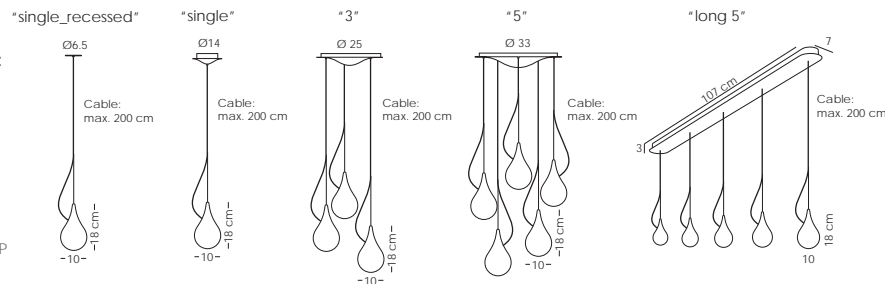

DROP_1 small

Leuchtmittel / lamps:
E14, MAX. 33W, 220-240V

CE CE IP20

SONSTIGES / OTHER:
EINFACHE MONTAGE MITTELS BAJONETTVERSCHLUSS
KABELAUSGÄNGE FÜR REIHENSCHALTUNG
EASY INSTALLATION WITH BAYONET JOINT
CABLE OUTLETS FOR SERIAL CONNECTION

Wandleuchten / wall lamps:

DROP_3

Leuchtmittel / lamps:
E27, MAX. 70W, 220-240V

CE CE IP20

SONSTIGES / OTHER:
SEHR EINFACHE MONTAGE
KABEL MIT SCHALTER
EASY INSTALLATION
CORD WITH SWITCH

DROP_3 small

Leuchtmittel / lamps:
E27, MAX. 70W, 220-240V

CE CE IP20

SONSTIGES / OTHER:
SEHR EINFACHE MONTAGE
KABEL MIT SCHALTER
EASY INSTALLATION
CORD WITH SWITCH

Pendelleuchten / pendant lamps:

DROP_2

Leuchtmittel / lamps:
E27, MAX. 100W, 220-240V

CE CE IP20

SONSTIGES / OTHER:
ÜBERLANGEN AUF ANFRAGE
OVERLENGTH ON REQUEST

DROP_2 small

Leuchtmittel / lamps:
E27, MAX. 100W, 220-240V

CE CE IP20

SONSTIGES / OTHER:
ÜBERLANGEN AUF ANFRAGE
OVERLENGTH ON REQUEST

Stehleuchte / floor lamp:

DROP_4

Leuchtmittel / lamps:
E27, MAX. 85W, 220-240V

CE CE IP20

SONSTIGES / OTHER:
INCL LED DIMMER

Tischleuchte / table lamp:

DROP_4 small

Leuchtmittel / lamps:
E14, MAX. 33W, 220-240V

CE CE IP20

SONSTIGES / OTHER:
KABEL MIT SCHALTER
CORD WITH SWITCH

DROP_2 xs

Leuchtmittel / lamps:
Jeder / each DROP:
G4, 2,5W, 220-240V
3000K, 200lm

CE CE IP40

SONSTIGES / OTHER:
INKLUSIVE LED TREIBER UND
LED LEUCHTMITTEL
LED BALLAST AND LED LAMP
INCLUDED