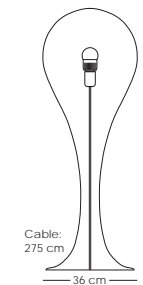

Stehleuchte / floor lamp:

DROP_4

Leuchtmittel / lamps:
E27, MAX. 85W, 220-240V

CE CE IP20

SONSTIGES / OTHER:
INCL LED DIMMER