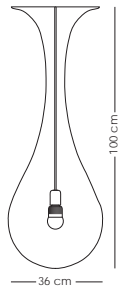

LIQUID_LIGHT

Material: PE Farbe / colour: weiß / white

Deckenleuchten / ceiling lamps:

DROP_1

Leuchtmittel / lamps:
E27, MAX. 100W, 220-240V

CE CE IP20

SONSTIGES / OTHER:
EINFACHE MONTAGE MITTELS BAJONETTVERSCHLUSS
KABELAUSGÄNGE FÜR REIHENSCHALTUNG
EASY INSTALLATION WITH BAYONET JOINT
CABLE OUTLETS FOR SERIAL CONNECTION

DROP_1 small

Leuchtmittel / lamps:
E14, MAX. 33W, 220-240V

CE CE IP20

SONSTIGES / OTHER:
EINFACHE MONTAGE MITTELS BAJONETTVERSCHLUSS
KABELAUSGÄNGE FÜR REIHENSCHALTUNG
EASY INSTALLATION WITH BAYONET JOINT
CABLE OUTLETS FOR SERIAL CONNECTION