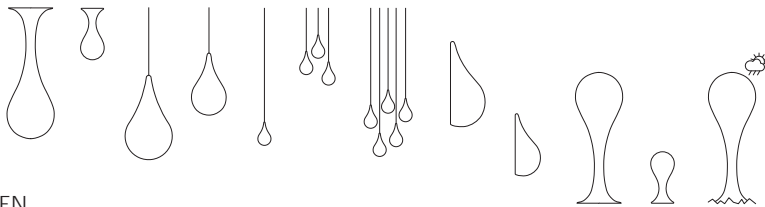

LIQUID_LIGHT

DESIGN: HOPF & WORTMANN, BÜRO FÜR FORM

PREISGEKRÖNTE TROPFEN
IN MEHREREN GRÖSSEN ERHÄLTICH

AWARD-WINNING DROPS
AVAILABLE IN VARIOUS SIZES

DROP_2xs_single

AUSZEICHNUNGEN / AWARDS:
 "FORM 2001" , INT. FURNITURE FAIR COLOGNE
 "DESIGN FOR EUROPE, BEST LIGHTING" ,
 BIENNALE KORTRIJK, BELGIUM