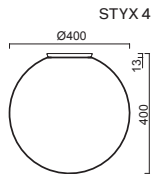

STYX 3, 4

Montura plastová
Stínidlo třívrstvé opálové sklo s matovým povrchem
Držení stínidla bajonetové
Umístění stropní / nástěnné (STYX 3), stropní (STYX 4)

Fixture plastic
Shade three-layer opal glass with matt surface
Shade fixing bayonet
Installation ceiling / wall (STYX 3), ceiling (STYX 4)

STYX 4

STYX 3

Ø 300 mm

on/off	type	colour	source	[W]	T [K]	IP	BTTO[lm]	NTTO[lm]	sensor	DALI	Corridor	EM COMB (3h)	EM+sensor
STY43973	IN-12BD1/194 B	○	E27	10		IP65			STY45014				
STY58027	IN-12BD1/194 C	●	E27	10		IP65			STY45015				
STY45000	IN-12BD1/194 S	◐	E27	10		IP65			STY45016				
STY45001	IN-12BD1/194 CR	◑	E27	10		IP65			STY45017				
STY45002	IN-12BD1/194 MS	◒	E27	10		IP65			STY45018				
STY61230	LED-5L06E450BD1/194 B 3K	○	LED	20	3000	IP65	3360	2960					STY61231
STY61232	LED-5L06E450BD1/194 C 3K	●	LED	20	3000	IP65	3360	2960					STY61233
STY61234	LED-5L06E450BD1/194 S 3K	◐	LED	20	3000	IP65	3360	2960					STY61235
STY61236	LED-5L06E450BD1/194 CR 3K	◑	LED	20	3000	IP65	3360	2960					STY61237
STY61238	LED-5L06E450BD1/194 MS 3K	◒	LED	20	3000	IP65	3360	2960					STY61239
STY61730	LED-5L06E450BD1/194 B 4K	○	LED	20	4000	IP65	3510	3090					STY61731
STY61732	LED-5L06E450BD1/194 C 4K	●	LED	20	4000	IP65	3510	3090					STY61733
STY61734	LED-5L06E450BD1/194 S 4K	◐	LED	20	4000	IP65	3510	3090					STY61735
STY61736	LED-5L06E450BD1/194 CR 4K	◑	LED	20	4000	IP65	3510	3090					STY61737
STY61738	LED-5L06E450BD1/194 MS 4K	◒	LED	20	4000	IP65	3510	3090					STY61739

STYX 4

Ø 400 mm