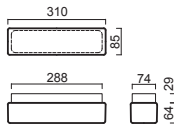

FLORA 1, 2

Montura plastová
Stínidlo třívrstvé opálové sklo s matovaným povrchem
Držení stínidla sklápovací držáky
Umístění stropní / nástěnné

Fixture plastic
Shade three-layer opal glass with matt surface
Shade fixing with folding two-step clamp holders
Installation ceiling / wall

B - bílá / white, C - černá / black, S - stříbrná / silver

Náhradní stínidlo / spare shade
FLORA 1 - code 20028
FLORA 2 - code 20029

FLORA 2

FLORA 1

245x85 mm

on/off	type	colour	source	[W]	T [K]	IP	BTTO[lm]	NTTO[lm]	sensor	DALI	Corridor	EM COMB (3h)	EM+sensor
FLO59224	LED-1L26E700DU11/124 B 3K	○	LED	7	3000	IP43	1010	720					
FLO67275	LED-1L26E700DU11/124 C 3K	●	LED	7	3000	IP43	1010	720					
FLO67276	LED-1L26E700DU11/124 S 3K	◐	LED	7	3000	IP43	1010	720					
FLO59724	LED-1L26E700DU11/124 B 4K	○	LED	7	4000	IP43	1050	750					
FLO67775	LED-1L26E700DU11/124 C 4K	●	LED	7	4000	IP43	1050	750					
FLO67776	LED-1L26E700DU11/124 S 4K	◐	LED	7	4000	IP43	1050	750					

FLORA 2

310x85 mm

on/off	type	colour	source	[W]	T [K]	IP	BTTO[lm]	NTTO[lm]	sensor	DALI	Corridor	EM COMB (3h)	EM+sensor
FLO59225	LED-1L27E350DU12/125 B 3K	○	LED	8	3000	IP43	1200	910					
FLO67279	LED-1L27E350DU12/125 C 3K	●	LED	8	3000	IP43	1200	910					
FLO67280	LED-1L27E350DU12/125 S 3K	◐	LED	8	3000	IP43	1200	910					
FLO59725	LED-1L27E350DU12/125 B 4K	○	LED	8	4000	IP43	1250	950					
FLO67779	LED-1L27E350DU12/125 C 4K	●	LED	8	4000	IP43	1250	950					
FLO67780	LED-1L27E350DU12/125 S 4K	◐	LED	8	4000	IP43	1250	950					

PROVEDENÍ NA ZAKÁZKU / CUSTOM SOLUTIONS

1800 K
6500 K

CRI >90
CRI >95