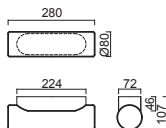

FLORA 4

Montura plastová
Stínidlo třívrstvé opálové sklo s matovaným povrchem
Držení stínidla sklápovací držáky
Umístění stropní / nástěnné

Fixture plastic
Shade three-layer opal glass with matt surface
Shade fixing with folding two-step clamp holders
Installation ceiling / wall

B - bílá / white, **C** - černá / black, **S** - stříbrná / silver