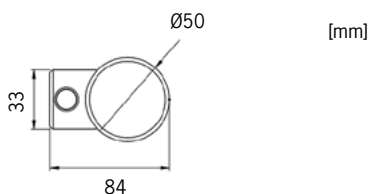

Ghost 50 wall

Dikt vägg

Artikel	Namn
54-03-4X02-10500	Ghost 50 wall 13W 1350lm 660mm on/off
54-03-4X03-10500	Ghost 50 wall 18W 2025lm 980mm on/off
54-03-4X04-10500	Ghost 50 wall 24W 2500lm 1220mm on/off
54-03-4X02-10506	Ghost 50 wall 13W 1350lm 660mm DALI
54-03-4X03-10506	Ghost 50 wall 18W 2025lm 980mm DALI
54-03-4X04-10506	Ghost 50 wall 24W 2500lm 1220mm DALI

Ange önskad färgtemperatur enligt nedan:

X=3 för 3000K

X=4 för 4000K

L = 660 / 980 / 1220

Lysande yta 200°

	Armatur för belysning ovanför speglar och i trapphus.
	LED 3000K/4000K.
	230V till integrerad driver DALI faspuls kontroll. Fast anslutning, kabelgenomföring i fästets baksida och gavlar. Överkopplingsbar.
	Tillval: andra effekter / ljusflöden / CRI / färgtemperaturer. Tillval: nödljus (10% 1h). Tillval: närvarosensor 20 min.
	Stål, opalt PC-rör, aluminium.
	Standardfärg vitlackerad RAL 9003 finstruktur. Tillval: annan RAL-färg.
	Väggfäste för diktmontering.
	2 kg per meter profil.

Prestanda

Egenskaper LED	Prestanda
Färgtemperatur	Varmvit ≈ 3000K Neutralvit ≈ 4000K
CRI	>80
Brinntid	50.000h (L80B10)
SDCM	Max 3