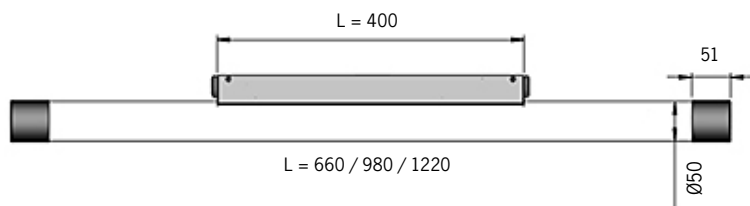

Ghost 50 wall

Dikt vägg

Artikel	Namn
54-03-4X02-10500	Ghost 50 wall 13W 1350lm 660mm on/off
54-03-4X03-10500	Ghost 50 wall 18W 2025lm 980mm on/off
54-03-4X04-10500	Ghost 50 wall 24W 2500lm 1220mm on/off
54-03-4X02-10506	Ghost 50 wall 13W 1350lm 660mm DALI
54-03-4X03-10506	Ghost 50 wall 18W 2025lm 980mm DALI
54-03-4X04-10506	Ghost 50 wall 24W 2500lm 1220mm DALI

Ange önskad färgtemperatur enligt nedan:

X=3 för 3000K

X=4 för 4000K

L = 660 / 980 / 1220

Lysande yta 200°

Ranstaskolan, MondeVerde

	Armatur för belysning ovanför speglar och i trapphus.
	LED 3000K/4000K.
	230V till integrerad driver DALI faspuls kontroll. Fast anslutning, kabelgenomföring i fästets baksida och gavlar. Överkopplingsbar.
	Tillval: andra effekter / ljusflöden / CRI / färgtemperaturer. Tillval: nödljus (10% 1h). Tillval: närvarosensor 20 min.
	Stål, opalt PC-rör, aluminium.
	Standardfärg vitlackerad RAL 9003 finstruktur. Tillval: annan RAL-färg.
	Väggfäste för diktmontering.
	2 kg per meter profil.