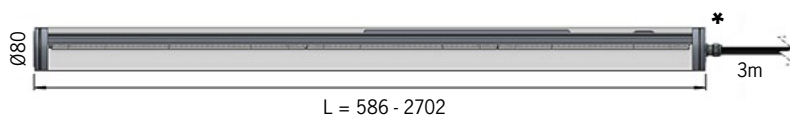

Pole 80 fokus TW

Artikel	Namn
54-08-0802-55X06	Pole 80 fokus TW 50W 586mm DALI faspuls
54-08-0803-55X06	Pole 80 fokus TW 76W 850mm DALI faspuls
54-08-0804-55X06	Pole 80 fokus TW 101W 1115mm DALI faspuls
54-08-0805-55X06	Pole 80 fokus TW 126W 1379mm DALI faspuls
54-08-0806-55X06	Pole 80 fokus TW 151W 1644mm DALI faspuls
54-08-0807-55X06	Pole 80 fokus TW 176W 1908mm DALI faspuls
54-08-0808-55X06	Pole 80 fokus TW 201W 2173mm DALI faspuls
54-08-0809-55X06	Pole 80 fokus TW 226W 2437mm DALI faspuls
54-08-0810-55X06	Pole 80 fokus TW 251W 2702mm DALI faspuls

Optik anges vid beställning genom att byta ut X mot siffror för önskad ljusfördelning:

Helvinklar		
Smal 12°		0
Medium 28°		1
Bred 42°		2
Oval 50°/13°		4
Superoval 93°/20°		5

* Kabelgenomföringen adderar 35mm till armaturlängden

[mm]

Standardfäste

	Ljusstark armatur för släpljus av fasader och väggar. Korrosivitetsklass C4. Maxlängd 4024mm.
	Tunable White 2700K – 5700K. Highpower LED, CRI min 90.
	230V. Inbyggd driver. (för DALI typ DT8). Kabelgenomföring i gavel, 1st. Förmonterad kabel 3m. Tillval: snabbkoppling eller kabelförbindning. Tillval: DMX eller Casambi. Tillval: Klass II.
	Dimbar fullfärg DMX / DALI faspuls
	Aluminium, klar PC. Tillval: satinerat akrylrör.
	Fästen av rostfritt stål ingår, 2st för L ≤ 1908mm, 3st för L ≥ 2173mm (gäller för standardfästena). Tillval: pendelfäste.
	3,5kg /m

Tillval

Tillval OBS förmonterad kabel:

Överkopplad i motstående gavlar.

Överkopplad i samma gavel.

Pendelfäste

Intern avskärmingsprofil *

Fäste utförande C5 för klor/salt-haltig miljö

Fäste vägg / tak öppet
1026769