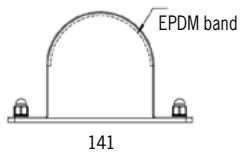

Fäste vägg / tak täckande
1026768,
för IK11