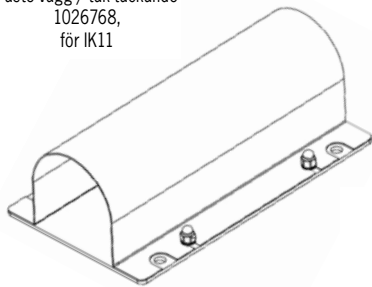

Pole 80 fokus TW

Artikel	Namn
54-08-0802-55X06	Pole 80 fokus TW 50W 586mm DALI faspuls
54-08-0803-55X06	Pole 80 fokus TW 76W 850mm DALI faspuls
54-08-0804-55X06	Pole 80 fokus TW 101W 1115mm DALI faspuls
54-08-0805-55X06	Pole 80 fokus TW 126W 1379mm DALI faspuls
54-08-0806-55X06	Pole 80 fokus TW 151W 1644mm DALI faspuls
54-08-0807-55X06	Pole 80 fokus TW 176W 1908mm DALI faspuls
54-08-0808-55X06	Pole 80 fokus TW 201W 2173mm DALI faspuls
54-08-0809-55X06	Pole 80 fokus TW 226W 2437mm DALI faspuls
54-08-0810-55X06	Pole 80 fokus TW 251W 2702mm DALI faspuls

[mm]

Standardfäste

	Ljusstark armatur för släpljus av fasader och väggar. Korrosivitetsklass C4. Maxlängd 4024mm.
	Tunable White 2700K – 5700K. Highpower LED, CRI min 90.
	230V. Inbyggd driver. (för DALI typ DT8). Kabelgenomföring i gavel, 1st. Förmonterad kabel 3m. Tillval: snabbkoppling eller kabelförbindning. Tillval: DMX eller Casambi. Tillval: Klass II.
	Dimbar fullfärg DMX / DALI faspuls
	Aluminium, klar PC. Tillval: satinerat akrylrör.
	Fästen av rostfritt stål ingår, 2st för L ≤ 1908mm, 3st för L ≥ 2173mm (gäller för standardfästena). Tillval: pendelfäste.
	3,5kg /m

Tillval

Tillval OBS förmonterad kabel:

Överkopplad i motstående gavlar.

Överkopplad i samma gavel.

Pendelfäste

Intern avskärmingsprofil *

Fäste utförande C5 för klor/salt-haltig miljö

Fäste vägg / tak öppet
1026769

Fäste vägg / tak täckande
1026768,
för IK11

Fäste vinkel öppet
1021545

Fäste vinkel täckande
1021414,
för IK11

Installationsanvisning

[mm]

Vajerlängd 4000 mm

Pendelfäste
1016447