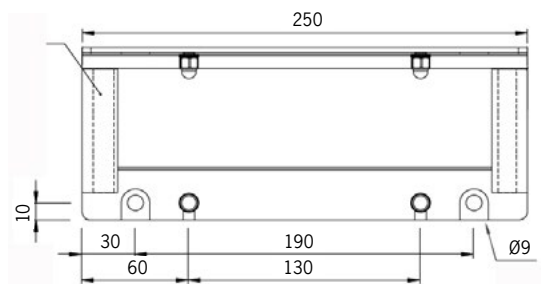

Optik anges vid beställning genom att byta ut X mot siffror för önskad ljusfördelning:

Helvinklar		
Smal 12°		0
Medium 28°		1
Bred 42°		2
Oval 50°/13°		4
Superoval 93°/20°		5

* Kabelgenomföringen adderar 35mm till armaturlängden

Fäste vägg / tak täckande
1026768,
för IK11

Fäste vinkel öppet
1021545

Fäste vinkel täckande
1021414,
för IK11

Installationsanvisning

[mm]

Vajerlängd 4000 mm

Pendelfäste
1016447