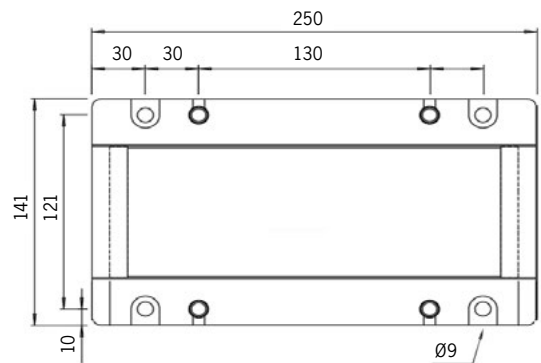

Optik anges vid beställning genom att byta ut X mot siffror för önskad ljusfördelning:

Helvinklar		
Smal 12°		0
Medium 28°		1
Bred 42°		2
Oval 50°/13°		4
Superoval 93°/20°		5

* Kabelgenomföringen adderar 35mm till armaturlängden

Fäste vägg / tak täckande
1026768,
för IK11

Fäste vinkel öppet
1021545

Fäste vinkel täckande
1021414,
för IK11

Installationsanvisning

[mm]

Vajerlängd 4000 mm

Pendelfäste
1016447