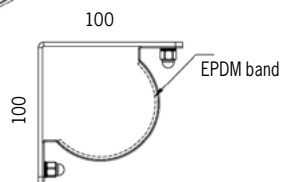

Pole 80 fokus TW

Artikel	Namn
54-08-0802-55X06	Pole 80 fokus TW 50W 586mm DALI faspuls
54-08-0803-55X06	Pole 80 fokus TW 76W 850mm DALI faspuls
54-08-0804-55X06	Pole 80 fokus TW 101W 1115mm DALI faspuls
54-08-0805-55X06	Pole 80 fokus TW 126W 1379mm DALI faspuls
54-08-0806-55X06	Pole 80 fokus TW 151W 1644mm DALI faspuls
54-08-0807-55X06	Pole 80 fokus TW 176W 1908mm DALI faspuls
54-08-0808-55X06	Pole 80 fokus TW 201W 2173mm DALI faspuls
54-08-0809-55X06	Pole 80 fokus TW 226W 2437mm DALI faspuls
54-08-0810-55X06	Pole 80 fokus TW 251W 2702mm DALI faspuls

Optik anges vid beställning genom att byta ut X mot siffror för önskad ljusfördelning:

Helvinklar		
Smal 12°		0
Medium 28°		1
Bred 42°		2
Oval 50°/13°		4
Superoval 93°/20°		5

* Kabelgenomföringen adderar 35mm till armaturlängden

Tillval

Tillval OBS förmonterad kabel:

Överkopplad i motstående gavlar.

Överkopplad i samma gavel.

Pendelfäste

Intern avskärmingsprofil *

Fäste utförande C5 för klor/salt-haltig miljö

Fäste vägg / tak öppet
1026769

Fäste vägg / tak täckande
1026768,
för IK11

Fäste vinkel öppet
1021545

Fäste vinkel täckande
1021414,
för IK11

Installationsanvisning

[mm]

Vajerlängd 4000 mm

Pendelfäste
1016447