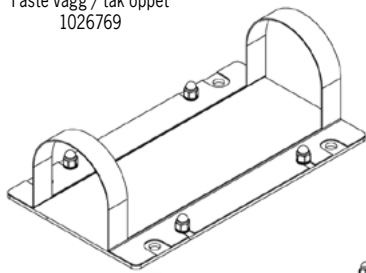

Tillval

Tillval OBS förmonterad kabel:

Överkopplad i motstående gavlar.

Överkopplad i samma gavel.

Pendelfäste

Intern avskärmingsprofil *

Fäste utförande C5 för klor/salt-haltig miljö

Fäste vägg / tak öppet
1026769

Fäste vägg / tak täckande
1026768,
för IK11

Fäste vinkel öppet
1021545

Fäste vinkel täckande
1021414,
för IK11

Installationsanvisning

[mm]

Vajerlängd 4000 mm

Pendelfäste
1016447