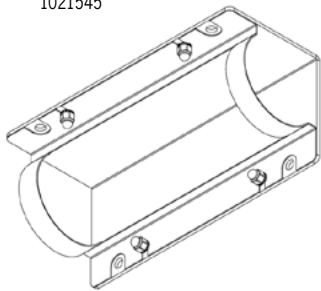

Fäste vinkel öppet
1021545