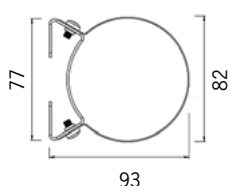

Pole 80 fokus TW

Artikel	Namn
54-08-0802-55X06	Pole 80 fokus TW 50W 586mm DALI faspuls
54-08-0803-55X06	Pole 80 fokus TW 76W 850mm DALI faspuls
54-08-0804-55X06	Pole 80 fokus TW 101W 1115mm DALI faspuls
54-08-0805-55X06	Pole 80 fokus TW 126W 1379mm DALI faspuls
54-08-0806-55X06	Pole 80 fokus TW 151W 1644mm DALI faspuls
54-08-0807-55X06	Pole 80 fokus TW 176W 1908mm DALI faspuls
54-08-0808-55X06	Pole 80 fokus TW 201W 2173mm DALI faspuls
54-08-0809-55X06	Pole 80 fokus TW 226W 2437mm DALI faspuls
54-08-0810-55X06	Pole 80 fokus TW 251W 2702mm DALI faspuls

Optik anges vid beställning genom att byta ut X mot siffror för önskad ljusfördelning:

Helvinklar		
Smal 12°		0
Medium 28°		1
Bred 42°		2
Oval 50°/13°		4
Superoval 93°/20°		5

* Kabelgenomföringen adderar 35mm till armaturlängden

[mm]

Standardfäste

	Ljusstark armatur för släpljus av fasader och väggar. Korrosivitetsklass C4. Maxlängd 4024mm.
	Tunable White 2700K – 5700K. Highpower LED, CRI min 90.
	230V. Inbyggd driver. (för DALI typ DT8). Kabelgenomföring i gavel, 1st. Förmonterad kabel 3m. Tillval: snabbkoppling eller kabelförbindning. Tillval: DMX eller Casambi. Tillval: Klass II.
	Dimbar fullfärg DMX / DALI faspuls
	Aluminium, klar PC. Tillval: satinerat akrylrör.
	Fästen av rostfritt stål ingår, 2st för L ≤ 1908mm, 3st för L ≥ 2173mm (gäller för standardfästena). Tillval: pendelfäste.
	3,5kg /m