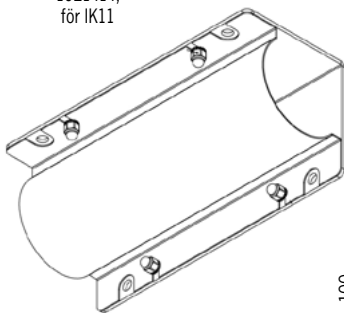

Pole 80 fokus TW

Artikel	Namn
54-08-0802-55X06	Pole 80 fokus TW 50W 586mm DALI faspuls
54-08-0803-55X06	Pole 80 fokus TW 76W 850mm DALI faspuls
54-08-0804-55X06	Pole 80 fokus TW 101W 1115mm DALI faspuls
54-08-0805-55X06	Pole 80 fokus TW 126W 1379mm DALI faspuls
54-08-0806-55X06	Pole 80 fokus TW 151W 1644mm DALI faspuls
54-08-0807-55X06	Pole 80 fokus TW 176W 1908mm DALI faspuls
54-08-0808-55X06	Pole 80 fokus TW 201W 2173mm DALI faspuls
54-08-0809-55X06	Pole 80 fokus TW 226W 2437mm DALI faspuls
54-08-0810-55X06	Pole 80 fokus TW 251W 2702mm DALI faspuls

[mm]

Standardfäste

	Ljusstark armatur för släpljus av fasader och väggar. Korrosivitetsklass C4. Maxlängd 4024mm.
	Tunable White 2700K – 5700K. Highpower LED, CRI min 90.
	230V. Inbyggd driver. (för DALI typ DT8). Kabelgenomföring i gavel, 1st. Förmonterad kabel 3m. Tillval: snabbkoppling eller kabelförbindning. Tillval: DMX eller Casambi. Tillval: Klass II.
	Dimbar fullfärg DMX / DALI faspuls
	Aluminium, klar PC. Tillval: satinerat akrylrör.
	Fästen av rostfritt stål ingår, 2st för L ≤ 1908mm, 3st för L ≥ 2173mm (gäller för standardfästena). Tillval: pendelfäste.
	3,5kg /m

Tillval

Tillval OBS förmonterad kabel:

Överkopplad i motstående gavlar.

Överkopplad i samma gavel.

Pendelfäste

Intern avskärmingsprofil *

Fäste utförande C5 för klor/salt-haltig miljö

Fäste vägg / tak öppet
1026769

Fäste vägg / tak täckande
1026768,
för IK11

Fäste vinkel öppet
1021545

Fäste vinkel täckande
1021414,
för IK11

Installationsanvisning

[mm]

Vajerlängd 4000 mm

Pendelfäste
1016447