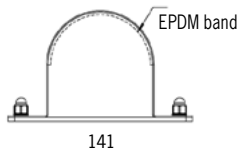

Fäste vägg / tak öppet
1026769