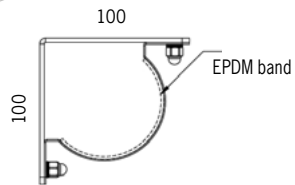

Pole 80 fokus TW

Artikel	Namn
54-08-0802-55X06	Pole 80 fokus TW 50W 586mm DALI faspuls
54-08-0803-55X06	Pole 80 fokus TW 76W 850mm DALI faspuls
54-08-0804-55X06	Pole 80 fokus TW 101W 1115mm DALI faspuls
54-08-0805-55X06	Pole 80 fokus TW 126W 1379mm DALI faspuls
54-08-0806-55X06	Pole 80 fokus TW 151W 1644mm DALI faspuls
54-08-0807-55X06	Pole 80 fokus TW 176W 1908mm DALI faspuls
54-08-0808-55X06	Pole 80 fokus TW 201W 2173mm DALI faspuls
54-08-0809-55X06	Pole 80 fokus TW 226W 2437mm DALI faspuls
54-08-0810-55X06	Pole 80 fokus TW 251W 2702mm DALI faspuls

Optik anges vid beställning genom att byta ut X mot siffror för önskad ljusfördelning:

Helvinklar		
Smal 12°		0
Medium 28°		1
Bred 42°		2
Oval 50°/13°		4
Superoval 93°/20°		5

* Kabelgenomföringen adderar 35mm till armaturlängden

Tillval

Tillval OBS förmonterad kabel:

Överkopplad i motstående gavlar.

Överkopplad i samma gavel.

Pendelfäste

Intern avskärmingsprofil *

Fäste utförande C5 för klor/salt-haltig miljö

Fäste vägg / tak öppet
1026769

Fäste vägg / tak täckande
1026768,
för IK11

Fäste vinkel öppet
1021545

Fäste vinkel täckande
1021414,
för IK11

Installationsanvisning

[mm]

Vajerlängd 4000 mm

Pendelfäste
1016447