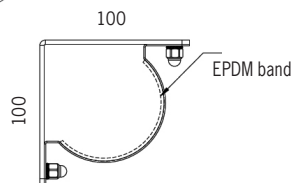

Fäste vinkel öppet
1021545