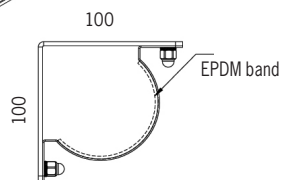

Fäste vinkel täckande
1021414,
för IK11