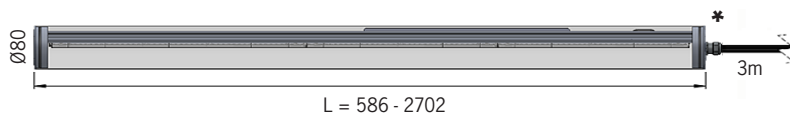

Pole 80 Focus TW

Artikel	Namn
54-08-0802-55X06	Pole 80 Focus TW 50W 586mm DALI
54-08-0803-55X06	Pole 80 Focus TW 76W 850mm DALI
54-08-0804-55X06	Pole 80 Focus TW 101W 1115mm DALI
54-08-0805-55X06	Pole 80 Focus TW 126W 1379mm DALI
54-08-0806-55X06	Pole 80 Focus TW 151W 1644mm DALI
54-08-0807-55X06	Pole 80 Focus TW 176W 1908mm DALI
54-08-0808-55X06	Pole 80 Focus TW 201W 2173mm DALI
54-08-0809-55X06	Pole 80 Focus TW 226W 2437mm DALI
54-08-0810-55X06	Pole 80 Focus TW 251W 2702mm DALI

Optik anges vid beställning genom att byta ut X mot siffror för önskad ljusfördelning:

Helvinklar		
Smal 12°		0
Medium 28°		1
Bred 42°		2
Oval 50°/13°		4
Superoval 93°/20°		5

* abelgenomföringen adderar 35mm till armaturlängden

[mm]

Standardfäste

	Ljusstark armatur för släpljus av fasader och väggar. Korrisivitetssklass C4. Maxlängd 4024mm.
	Tunable White 2700K – 5700K. Highpower LED, CRI min 90.
	230V. Inbyggd driver. (för DALI typ DT8). Kabelgenomföring i gavel, 1st. Förmonterad kabel 3m. Tillval: snabbkoppling eller kabelförbindning. Tillval: DMX eller Casambi. Tillval: Klass II.
	Dimbar fullfärg DMX / DALI.
	Aluminium, klar PC. Tillval: satinerat akrylrör.
	Fästen av rostfritt stål ingår, 2st för L ≤ 1908mm, 3st för L ≥ 2173mm. Tillval: pendelfäste.
	3,5kg /m

Tillval

Tillval OBS förmonterad kabel:

Överkopplad i motstående gavlar.

Överkopplad i samma gavel.

Pendelfäste

Intern avskärmingsprofil *

Fäste utförande C5 för klor/salt-haltig miljö

Fäste vägg / tak öppet
1026769