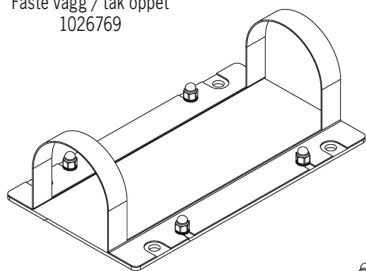

[mm]

Standardfäste

	Ljusstark armatur för släpljus av fasader och väggar. Korrisivitetssklass C4. Maxlängd 4024mm.
	Tunable White 2700K – 5700K. Highpower LED, CRI min 90.
	230V. Inbyggd driver. (för DALI typ DT8). Kabelgenomföring i gavel, 1st. Förmonterad kabel 3m. Tillval: snabbkoppling eller kabelförbindning. Tillval: DMX eller Casambi. Tillval: Klass II.
	Dimbar fullfärg DMX / DALI.
	Aluminium, klar PC. Tillval: satinerat akrylrör.
	Fästen av rostfritt stål ingår, 2st för L ≤ 1908mm, 3st för L ≥ 2173mm. Tillval: pendelfäste.
	3,5kg /m

Tillval

Tillval OBS förmonterad kabel:

Överkopplad i motstående gavlar.

Överkopplad i samma gavel.

Pendelfäste

Intern avskärmingsprofil *

Fäste utförande C5 för klor/salt-haltig miljö

Fäste vägg / tak öppet
1026769