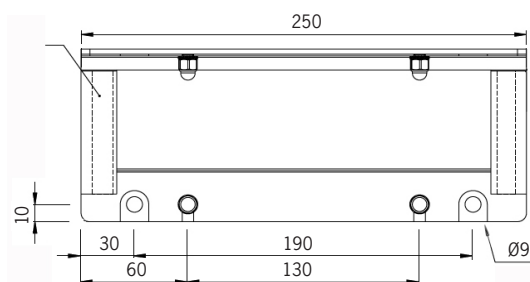

Pole 80 Focus TW

Artikel	Namn
54-08-0802-55X06	Pole 80 Focus TW 50W 586mm DALI
54-08-0803-55X06	Pole 80 Focus TW 76W 850mm DALI
54-08-0804-55X06	Pole 80 Focus TW 101W 1115mm DALI
54-08-0805-55X06	Pole 80 Focus TW 126W 1379mm DALI
54-08-0806-55X06	Pole 80 Focus TW 151W 1644mm DALI
54-08-0807-55X06	Pole 80 Focus TW 176W 1908mm DALI
54-08-0808-55X06	Pole 80 Focus TW 201W 2173mm DALI
54-08-0809-55X06	Pole 80 Focus TW 226W 2437mm DALI
54-08-0810-55X06	Pole 80 Focus TW 251W 2702mm DALI

Optik anges vid beställning genom att byta ut X mot siffror för önskad ljusfördelning:

Helvinklar		
Smal 12°		0
Medium 28°		1
Bred 42°		2
Oval 50°/13°		4
Superoval 93°/20°		5

* abelgenomföringen adderar 35mm till armaturlängden

Fäste vägg / tak täckande
1026768,
för IK11

Fäste vinkel öppet
1021545

Fäste vinkel täckande
1021414,
för IK11

Installationsanvisning

[mm]

Vajerlängd 4000 mm

Pendelfäste
1016447