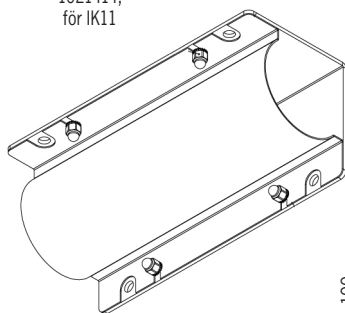

Fäste vinkel täckande
1021414,
för IK11