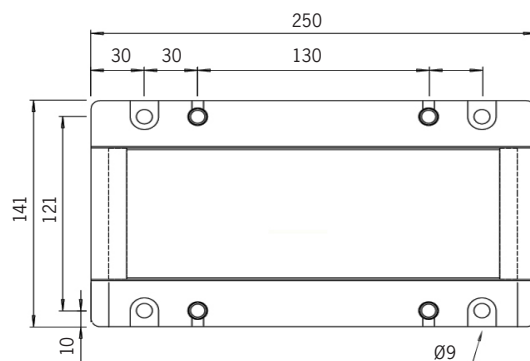

Pole 80 Focus TW

Artikel	Namn
54-08-0802-55X06	Pole 80 Focus TW 50W 586mm DALI
54-08-0803-55X06	Pole 80 Focus TW 76W 850mm DALI
54-08-0804-55X06	Pole 80 Focus TW 101W 1115mm DALI
54-08-0805-55X06	Pole 80 Focus TW 126W 1379mm DALI
54-08-0806-55X06	Pole 80 Focus TW 151W 1644mm DALI
54-08-0807-55X06	Pole 80 Focus TW 176W 1908mm DALI
54-08-0808-55X06	Pole 80 Focus TW 201W 2173mm DALI
54-08-0809-55X06	Pole 80 Focus TW 226W 2437mm DALI
54-08-0810-55X06	Pole 80 Focus TW 251W 2702mm DALI

Optik anges vid beställning genom att byta ut X mot siffror för önskad ljusfördelning:

Helvinklar		
Smal 12°		0
Medium 28°		1
Bred 42°		2
Oval 50°/13°		4
Superoval 93°/20°		5

* abelgenomföringen adderar 35mm till armaturlängden

Fäste vägg / tak täckande
1026768,
för IK11

Fäste vinkel öppet
1021545

Fäste vinkel täckande
1021414,
för IK11

Installationsanvisning

[mm]

Vajerlängd 4000 mm

Pendelfäste
1016447