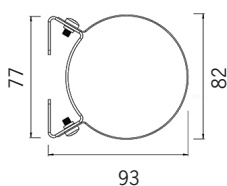

Pole 80 Focus TW

Artikel	Namn
54-08-0802-55X06	Pole 80 Focus TW 50W 586mm DALI
54-08-0803-55X06	Pole 80 Focus TW 76W 850mm DALI
54-08-0804-55X06	Pole 80 Focus TW 101W 1115mm DALI
54-08-0805-55X06	Pole 80 Focus TW 126W 1379mm DALI
54-08-0806-55X06	Pole 80 Focus TW 151W 1644mm DALI
54-08-0807-55X06	Pole 80 Focus TW 176W 1908mm DALI
54-08-0808-55X06	Pole 80 Focus TW 201W 2173mm DALI
54-08-0809-55X06	Pole 80 Focus TW 226W 2437mm DALI
54-08-0810-55X06	Pole 80 Focus TW 251W 2702mm DALI

Optik anges vid beställning genom att byta ut X mot siffror för önskad ljusfördelning:

Helvinklar		
Smal 12°		0
Medium 28°		1
Bred 42°		2
Oval 50°/13°		4
Superoval 93°/20°		5

* abelgenomföringen adderar 35mm till armaturlängden

[mm]

Standardfäste

	Ljusstark armatur för släpljus av fasader och väggar. Korrisivitetssklass C4. Maxlängd 4024mm.
	Tunable White 2700K – 5700K. Highpower LED, CRI min 90.
	230V. Inbyggd driver. (för DALI typ DT8). Kabelgenomföring i gavel, 1st. Förmonterad kabel 3m. Tillval: snabbkoppling eller kabelförbindning. Tillval: DMX eller Casambi. Tillval: Klass II.
	Dimbar fullfärg DMX / DALI.
	Aluminium, klar PC. Tillval: satinerat akrylrör.
	Fästen av rostfritt stål ingår, 2st för L ≤ 1908mm, 3st för L ≥ 2173mm. Tillval: pendelfäste.
	3,5kg /m