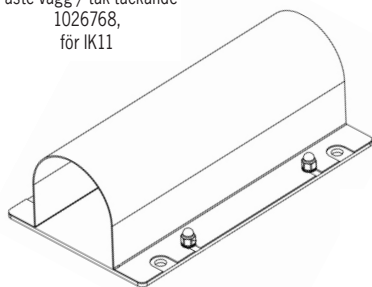

Fäste vägg / tak täckande
1026768,
för IK11