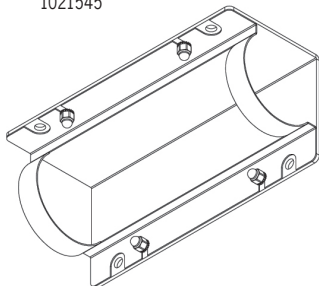

Pole 80 Focus TW

Artikel	Namn
54-08-0802-55X06	Pole 80 Focus TW 50W 586mm DALI
54-08-0803-55X06	Pole 80 Focus TW 76W 850mm DALI
54-08-0804-55X06	Pole 80 Focus TW 101W 1115mm DALI
54-08-0805-55X06	Pole 80 Focus TW 126W 1379mm DALI
54-08-0806-55X06	Pole 80 Focus TW 151W 1644mm DALI
54-08-0807-55X06	Pole 80 Focus TW 176W 1908mm DALI
54-08-0808-55X06	Pole 80 Focus TW 201W 2173mm DALI
54-08-0809-55X06	Pole 80 Focus TW 226W 2437mm DALI
54-08-0810-55X06	Pole 80 Focus TW 251W 2702mm DALI

[mm]

Standardfäste

	Ljusstark armatur för släpljus av fasader och väggar. Korrisivitetssklass C4. Maxlängd 4024mm.
	Tunable White 2700K – 5700K. Highpower LED, CRI min 90.
	230V. Inbyggd driver. (för DALI typ DT8). Kabelgenomföring i gavel, 1st. Förmonterad kabel 3m. Tillval: snabbkoppling eller kabelförbindning. Tillval: DMX eller Casambi. Tillval: Klass II.
	Dimbar fullfärg DMX / DALI.
	Aluminium, klar PC. Tillval: satinerat akrylrör.
	Fästen av rostfritt stål ingår, 2st för L ≤ 1908mm, 3st för L ≥ 2173mm. Tillval: pendelfäste.
	3,5kg /m

Tillval

Tillval OBS förmonterad kabel:

Överkopplad i motstående gavlar.

Överkopplad i samma gavel.

Pendelfäste

Intern avskärmingsprofil *

Fäste utförande C5 för klor/salt-haltig miljö

Fäste vägg / tak öppet
1026769

Fäste vägg / tak täckande
1026768,
för IK11

Fäste vinkel öppet
1021545

Fäste vinkel täckande
1021414,
för IK11

Installationsanvisning

[mm]

Vajerlängd 4000 mm

Pendelfäste
1016447