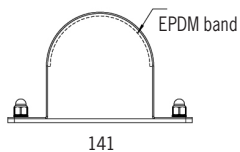

Fäste vägg / tak öppet
1026769