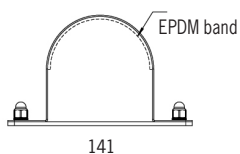

Fäste vägg / tak täckande
1026768,
för IK11