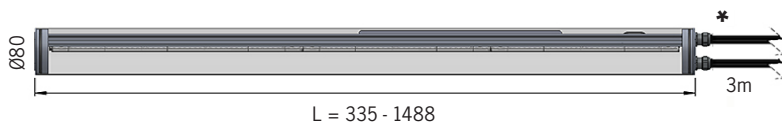

Pole 80 Focus RGBW

Rådhuset Helsingborg

Diktmonterad tak eller vägg

Artikel	Namn
54-08-0601-55X06	Pole 80 Focus RGBW 25W 335mm DALI (extern driver)
54-08-0602-55X06	Pole 80 Focus RGBW 49W 633mm DALI
54-08-0603-55X06	Pole 80 Focus RGBW 73W 918mm DALI
54-08-0604-55X06	Pole 80 Focus RGBW 97W 1203mm DALI
54-08-0605-55X06	Pole 80 Focus RGBW 121W 1488mm DALI
54-08-0601-55X23	Pole 80 Focus RGBW 25W 335mm DMX (extern driver)
54-08-0602-55X23	Pole 80 Focus RGBW 49W 633mm DMX
54-08-0603-55X23	Pole 80 Focus RGBW 73W 918mm DMX
54-08-0604-55X23	Pole 80 Focus RGBW 97W 1203mm DMX
54-08-0605-55X23	Pole 80 Focus RGBW 121W 1488mm DMX

OBS: W = 3000K som standard för RGBW

Angivna effekter gäller för 700mA och samtliga kanaler 100%.
(Tanken med en RGBW-armatur är inte 100% på alla kanaler).
Maxbelastning driver 100W.

Optik anges vid beställning genom att byta ut X mot siffror för önskad ljusfördelning:

Helvinklar		
Smal 10°	0	
Medium 33°	1	
Bred 45°	2	
Oval 54°/9°	4	
Superoval 93°/14°	5	

* abelgenomföringen adderar 35mm till armaturlängden

[mm]

Standardfäste

	Ljusstark armatur för släpljus av fasader och väggar. Korrosivitetsklass C4.
	LED RGBW. White = 3000K, CRI min 90. Highpower LED. Tillval: Annan färgtemperatur / Amber.
	230V. Inbyggd driver. (för DALI typ DT6). Kabelgenomföring i gavel, 1st. Förmonterad kabel 3m. Tillval: snabbkoppling eller kabelförbindning. Tillval: DMX eller Casambi. Tillval: Klass II.
	Dimbar fullfärg DMX / DALI.
	Aluminium, klar PC. Tillval: satinerat akrylrör.
	Fästen av rostfritt stål ingår, 2st. Tillval: pendelfäste.
	3,5kg /m

Tillval

Tillval OBS förmonterad kabel:

Överkopplad i motstående gavlar.

Överkopplad i samma gavel.

Pendelfäste

Intern avskärmingsprofil *

Fäste utförande C5 för klor/salt-haltig miljö

Fäste vägg / tak öppet
1026769