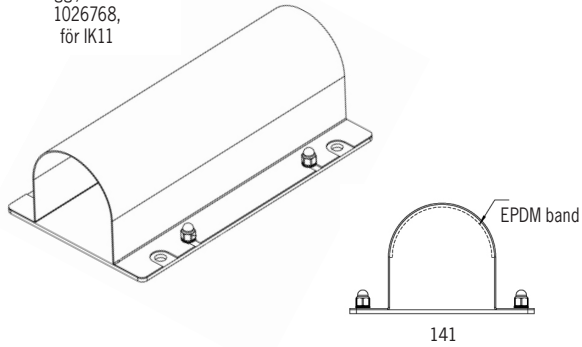

Fäste vägg / tak täckande
1026768,
för IK11