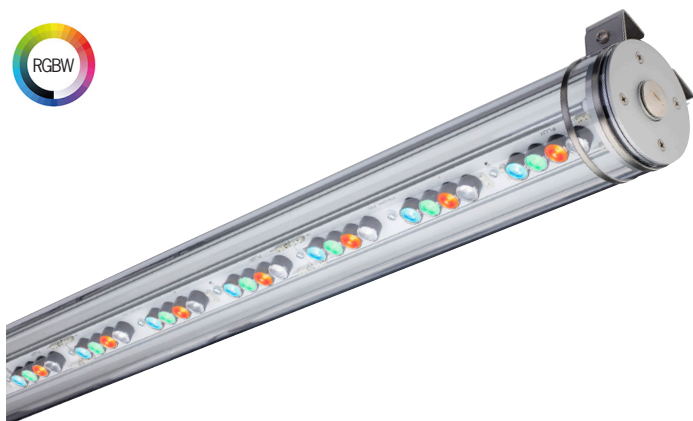

Pole 80 Focus RGBW

Rådhuset Helsingborg

Diktmonterad tak eller vägg

Artikel	Namn
54-08-0601-55X06	Pole 80 Focus RGBW 25W 335mm DALI (extern driver)
54-08-0602-55X06	Pole 80 Focus RGBW 49W 633mm DALI
54-08-0603-55X06	Pole 80 Focus RGBW 73W 918mm DALI
54-08-0604-55X06	Pole 80 Focus RGBW 97W 1203mm DALI
54-08-0605-55X06	Pole 80 Focus RGBW 121W 1488mm DALI
54-08-0601-55X23	Pole 80 Focus RGBW 25W 335mm DMX (extern driver)
54-08-0602-55X23	Pole 80 Focus RGBW 49W 633mm DMX
54-08-0603-55X23	Pole 80 Focus RGBW 73W 918mm DMX
54-08-0604-55X23	Pole 80 Focus RGBW 97W 1203mm DMX
54-08-0605-55X23	Pole 80 Focus RGBW 121W 1488mm DMX

OBS: W = 3000K som standard för RGBW

Angivna effekter gäller för 700mA och samtliga kanaler 100%.
(Tanken med en RGBW-armatur är inte 100% på alla kanaler).
Maxbelastning driver 100W.

Optik anges vid beställning genom att byta ut X mot siffror för önskad ljusfördelning:

Helvinklar		
Smal 10°	0	
Medium 33°	1	
Bred 45°	2	
Oval 54°/9°	4	
Superoval 93°/14°	5	

* abelgenomföringen adderar 35mm till armaturlängden

[mm]

Standardfäste

	Ljusstark armatur för släpljus av fasader och väggar. Korrosivitetsklass C4.
	LED RGBW. White = 3000K, CRI min 90. Highpower LED. Tillval: Annan färgtemperatur / Amber.
	230V. Inbyggd driver. (för DALI typ DT6). Kabelgenomföring i gavel, 1st. Förmonterad kabel 3m. Tillval: snabbkoppling eller kabelförbindning. Tillval: DMX eller Casambi. Tillval: Klass II.
	Dimbar fullfärg DMX / DALI.
	Aluminium, klar PC. Tillval: satinerat akrylrör.
	Fästen av rostfritt stål ingår, 2st. Tillval: pendelfäste.
	3,5kg /m

Tillval

Tillval OBS förmonterad kabel:

Överkopplad i motstående gavlar.

Överkopplad i samma gavel.

Pendelfäste

Intern avskärmingsprofil *

Fäste utförande C5 för klor/salt-haltig miljö

Fäste vägg / tak öppet
1026769