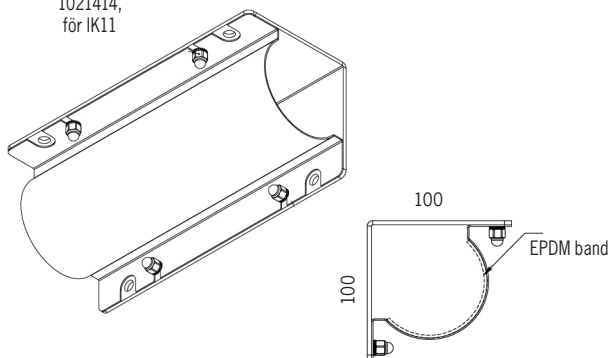

Fäste vinkel täckande
1021414,
för IK11

[mm]