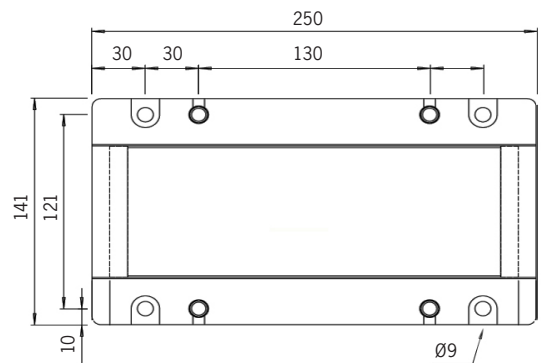

Fäste vägg / tak täckande
1026768,
för IK11

Fäste vinkel öppet
1021545

Fäste vinkel täckande
1021414,
för IK11

Installationsanvisning

[mm]

Vajerlängd 4000 mm

Pendelfäste
1016447

Rådhuset, Kv Svea 7, Helsingborg.