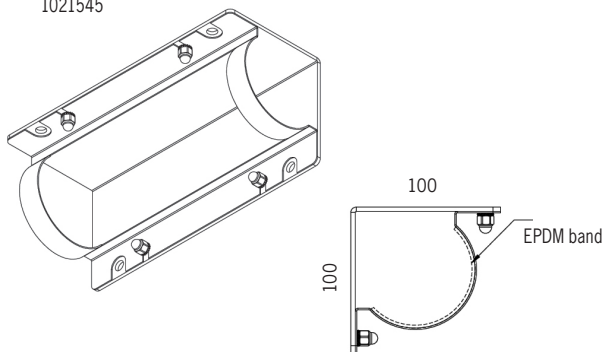

Fäste vinkel öppet
1021545