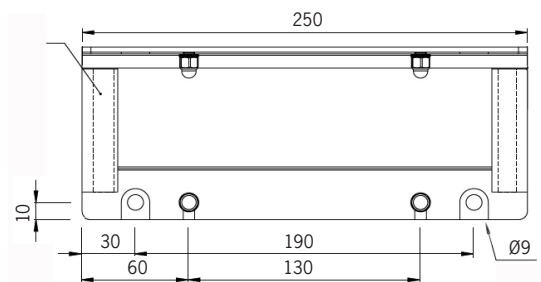

Fäste vägg / tak täckande
1026768,
för IK11

Fäste vinkel öppet
1021545

Fäste vinkel täckande
1021414,
för IK11

Installationsanvisning

[mm]

Vajerlängd 4000 mm

Pendelfäste
1016447

Rådhuset, Kv Svea 7, Helsingborg.