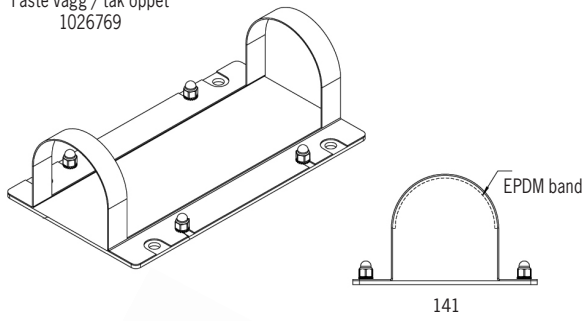

Helvinklar		
Smal 10°	0	
Medium 33°	1	
Bred 45°	2	
Oval 54°/9°	4	
Superoval 93°/14°	5	

* abelgenomföringen adderar 35mm till armaturlängden

[mm]

Standardfäste

	Ljusstark armatur för släpljus av fasader och väggar. Korrosivitetsklass C4.
	LED RGBW. White = 3000K, CRI min 90. Highpower LED. Tillval: Annan färgtemperatur / Amber.
	230V. Inbyggd driver. (för DALI typ DT6). Kabelgenomföring i gavel, 1st. Förmonterad kabel 3m. Tillval: snabbkoppling eller kabelförbindning. Tillval: DMX eller Casambi. Tillval: Klass II.
	Dimbar fullfärg DMX / DALI.
	Aluminium, klar PC. Tillval: satinerat akrylrör.
	Fästen av rostfritt stål ingår, 2st. Tillval: pendelfäste.
	3,5kg /m

Tillval

Tillval OBS förmonterad kabel:

Överkopplad i motstående gavlar.

Överkopplad i samma gavel.

Pendelfäste

Intern avskärmingsprofil *

Fäste utförande C5 för klor/salt-haltig miljö

Fäste vägg / tak öppet
1026769