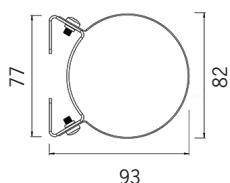

Pole 80 Focus RGBW

Rådhuset Helsingborg

Diktmonterad tak eller vägg

Artikel	Namn
54-08-0601-55X06	Pole 80 Focus RGBW 25W 335mm DALI (extern driver)
54-08-0602-55X06	Pole 80 Focus RGBW 49W 633mm DALI
54-08-0603-55X06	Pole 80 Focus RGBW 73W 918mm DALI
54-08-0604-55X06	Pole 80 Focus RGBW 97W 1203mm DALI
54-08-0605-55X06	Pole 80 Focus RGBW 121W 1488mm DALI
54-08-0601-55X23	Pole 80 Focus RGBW 25W 335mm DMX (extern driver)
54-08-0602-55X23	Pole 80 Focus RGBW 49W 633mm DMX
54-08-0603-55X23	Pole 80 Focus RGBW 73W 918mm DMX
54-08-0604-55X23	Pole 80 Focus RGBW 97W 1203mm DMX
54-08-0605-55X23	Pole 80 Focus RGBW 121W 1488mm DMX

OBS: W = 3000K som standard för RGBW

Angivna effekter gäller för 700mA och samtliga kanaler 100%.
(Tanken med en RGBW-armatur är inte 100% på alla kanaler).
Maxbelastning driver 100W.

Optik anges vid beställning genom att byta ut X mot siffror för önskad ljusfördelning:

Helvinklar		
Smal 10°	0	
Medium 33°	1	
Bred 45°	2	
Oval 54°/9°	4	
Superoval 93°/14°	5	

* abelgenomföringen adderar 35mm till armaturlängden

[mm]

Standardfäste

	Ljusstark armatur för släpljus av fasader och väggar. Korrosivitetsklass C4.
	LED RGBW. White = 3000K, CRI min 90. Highpower LED. Tillval: Annan färgtemperatur / Amber.
	230V. Inbyggd driver. (för DALI typ DT6). Kabelgenomföring i gavel, 1st. Förmonterad kabel 3m. Tillval: snabbkoppling eller kabelförbindning. Tillval: DMX eller Casambi. Tillval: Klass II.
	Dimbar fullfärg DMX / DALI.
	Aluminium, klar PC. Tillval: satinerat akrylrör.
	Fästen av rostfritt stål ingår, 2st. Tillval: pendelfäste.
	3,5kg /m

Fäste vägg / tak täckande
1026768,
för IK11

Fäste vinkel öppet
1021545

Fäste vinkel täckande
1021414,
för IK11

Installationsanvisning

[mm]

Vajerlängd 4000 mm

Pendelfäste
1016447

Rådhuset, Kv Svea 7, Helsingborg.