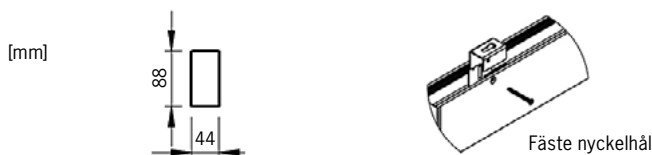

Övriga utföranden