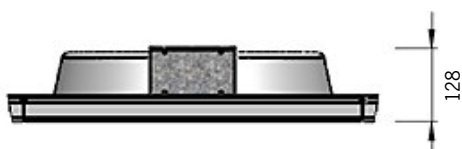

# Clever One

Finns även för synligt bärverk (VTB).

Artikel	Namn
64-76-4307-20508	Clever One opal 22W 3000K 2780lm, one4all. För dolt bärverk (HB)
64-76-4307-20708	Clever One prisma 22W 3000K 2820lm, one4all. För dolt bärverk (HB)
64-76-4307-20500	Clever One opal 22W 3000K 2780lm, on/off. För dolt bärverk (HB)
64-76-4307-20700	Clever One prisma 22W 3000K 2820lm, on/off. För dolt bärverk (HB)
63-76-4307-20508	Clever One opal 22W 3000K 2780lm, one4all. För synligt bärverk (VTB)
63-76-4307-20708	Clever One prisma 22W 3000K 2820lm, one4all. För synligt bärverk (VTB)
63-76-4307-20500	Clever One opal 22W 3000K 2780lm, on/off. För synligt bärverk (VTB)
63-76-4307-20700	Clever One prisma 22W 3000K 2820lm, on/off. För synligt bärverk (VTB)

64-76-4307-20508 är 3000K  
För 4000K, ange istället 4 i artikelnumret:  
64-76-4407-20508

[mm]

Avbländningsskivan är  
uppdragen 36mm från  
armaturhusets öppning.

	Takinfäld armatur med mjukt välvd form, för arbetsrum, konferensrum, korridorer, entréer i kontor och skolor. Passar för både dolt och synligt bärverk. Frontskiva indragen 35mm för ett mjukt intryck i taket.
	LED 22W, 3000K/4000K. Tillval: Tunable White 2700K – 6500K. Tillval: CRI min 90.
	230V till intern driver, fast anslutning.
	one4all innefattar DALI, switchDIM, corridor FUNCTION och DSI. Tillval: andra effekter/ljusflöden.
UGR	Prismatisk 18,7 / Opal 21,1 enligt norm EN 12464.
	Låg flimmernivå +/- 1,5%
<b>M</b>	Stål / Opaliserad eller prismatisk akryl.
	Standardfärg vitlackerad RAL9003 finstruktur. Tillval: annan RAL-färg.
	För installation i systemundertak, uppfästningbygel medföljer.
	4 kg