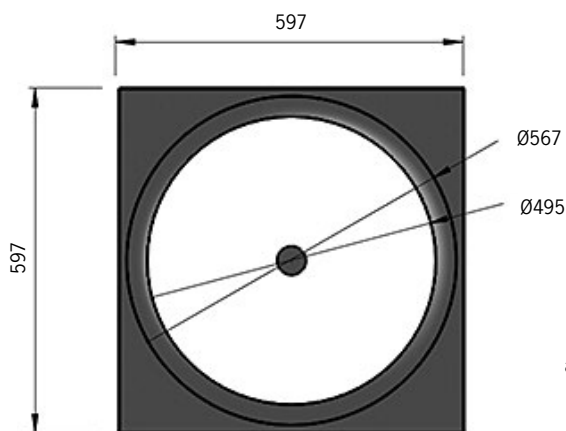

# Clever One

Finns även för synligt bärverk (VTB).

Artikel	Namn
64-76-4307-20508	Clever One opal 22W 3000K 2780lm, one4all. För dolt bärverk (HB)
64-76-4307-20708	Clever One prisma 22W 3000K 2820lm, one4all. För dolt bärverk (HB)
64-76-4307-20500	Clever One opal 22W 3000K 2780lm, on/off. För dolt bärverk (HB)
64-76-4307-20700	Clever One prisma 22W 3000K 2820lm, on/off. För dolt bärverk (HB)
63-76-4307-20508	Clever One opal 22W 3000K 2780lm, one4all. För synligt bärverk (VTB)
63-76-4307-20708	Clever One prisma 22W 3000K 2820lm, one4all. För synligt bärverk (VTB)
63-76-4307-20500	Clever One opal 22W 3000K 2780lm, on/off. För synligt bärverk (VTB)
63-76-4307-20700	Clever One prisma 22W 3000K 2820lm, on/off. För synligt bärverk (VTB)

64-76-4307-20508 är 3000K  
För 4000K, ange istället 4 i artikelnumret:  
64-76-4407-20508

[mm]

Avbländningsskivan är  
uppdragen 36mm från  
armaturhusets öppning.

	Takinfäld armatur med mjukt välvd form, för arbetsrum, konferensrum, korridorer, entréer i kontor och skolor. Passar för både dolt och synligt bärverk. Frontskiva indragen 35mm för ett mjukt intryck i taket.
	LED 22W, 3000K/4000K. Tillval: Tunable White 2700K – 6500K. Tillval: CRI min 90.
	230V till intern driver, fast anslutning.
	one4all innefattar DALI, switchDIM, corridor FUNCTION och DSI. Tillval: andra effekter/ljusflöden.
UGR	Prismatisk 18,7 / Opal 21,1 enligt norm EN 12464.
	Låg flimmernivå +/- 1,5%
<b>M</b>	Stål / Opaliserad eller prismatisk akryl.
	Standardfärg vitlackerad RAL9003 finstruktur. Tillval: annan RAL-färg.
	För installation i systemundertak, uppfästningbygel medföljer.
	4 kg