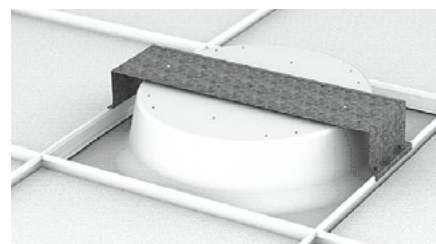

# Clever One

Finns även för synligt bärverk (VTB).

Artikel	Namn
64-76-4307-20508	Clever One opal 22W 3000K 2780lm, one4all. För dolt bärverk (HB)
64-76-4307-20708	Clever One prisma 22W 3000K 2820lm, one4all. För dolt bärverk (HB)
64-76-4307-20500	Clever One opal 22W 3000K 2780lm, on/off. För dolt bärverk (HB)
64-76-4307-20700	Clever One prisma 22W 3000K 2820lm, on/off. För dolt bärverk (HB)
63-76-4307-20508	Clever One opal 22W 3000K 2780lm, one4all. För synligt bärverk (VTB)
63-76-4307-20708	Clever One prisma 22W 3000K 2820lm, one4all. För synligt bärverk (VTB)
63-76-4307-20500	Clever One opal 22W 3000K 2780lm, on/off. För synligt bärverk (VTB)
63-76-4307-20700	Clever One prisma 22W 3000K 2820lm, on/off. För synligt bärverk (VTB)

64-76-4307-20508 är 3000K  
För 4000K, ange istället 4 i artikelnumret:  
64-76-4407-20508

[mm]

Avbländningsskivan är  
uppdragen 36mm från  
armaturhusets öppning.

	Takinfäld armatur med mjukt välvd form, för arbetsrum, konferensrum, korridorer, entréer i kontor och skolor. Passar för både dolt och synligt bärverk. Frontskiva indragen 35mm för ett mjukt intryck i taket.
	LED 22W, 3000K/4000K. Tillval: Tunable White 2700K – 6500K. Tillval: CRI min 90.
	230V till intern driver, fast anslutning.
	one4all innefattar DALI, switchDIM, corridor FUNCTION och DSI. Tillval: andra effekter/ljusflöden.
UGR	Prismatisk 18,7 / Opal 21,1 enligt norm EN 12464.
	Låg flimmernivå +/- 1,5%
<b>M</b>	Stål / Opaliserad eller prismatisk akryl.
	Standardfärg vitlackerad RAL9003 finstruktur. Tillval: annan RAL-färg.
	För installation i systemundertak, uppfästningbygel medföljer.
	4 kg