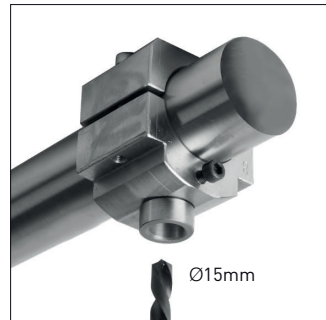

Con el fin de satisfacer las necesidades de nuestros clientes, están disponibles modelos planos y curvados aptos para barandillas de diámetro 48mm).

Symmetric 60° flat model
Modelo plano simétrico 60°

Symmetric 120° flat model
Modelo plano simétrico 120°

Asymmetric 90° flat model
Modelo plano asimétrico 90°

Symmetric 120° 48 mm curved model
Modelo curvado simétrico 120° 48 mm

Chicago Riverwalk,
USA

DETAILS
DETALLES

Kit for machining M16x1mm handrail (ref. 7015091)
Kit para mecanizar M16 x1mm handrail (ref. 7015091)

Drill 14.75 Inox (ref. 7015092)
Broca 14,75 inox (ref. 7015092)

Tap male M16x1mm (ref. 7015093)
Macho roscar M16x1mm (ref. 7015093)

Loctite 270 sealer threads (ref. M020081)
Loctite 270 sellador roscas (ref. M020081)