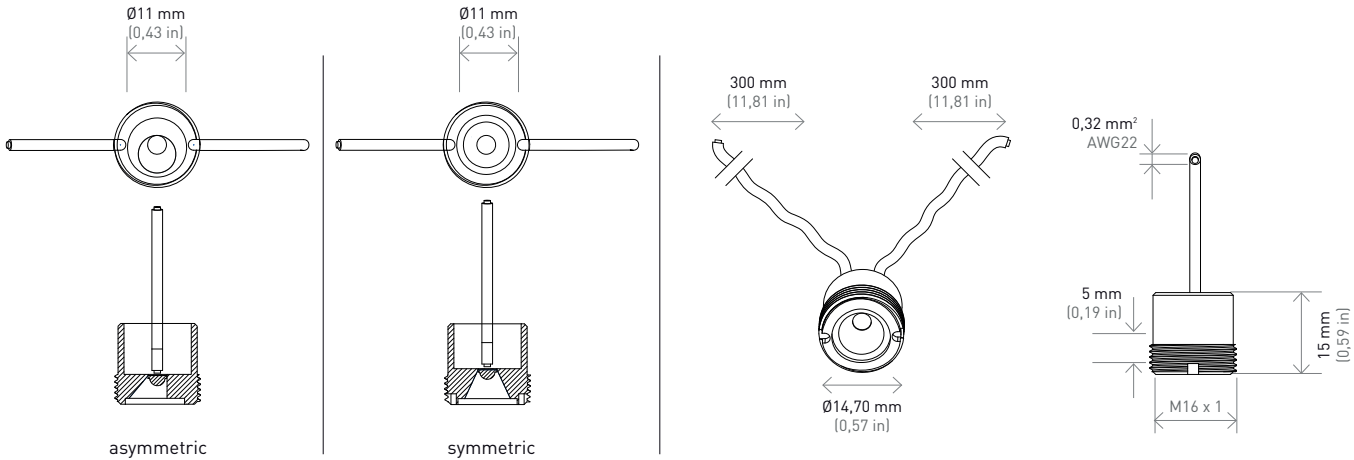

**MEASURES
MEDIDAS**

Handrail Dot® Flat