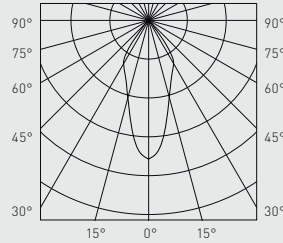

LIGHT DISTRIBUTION CURVES FOTOMETRÍAS

Handrail Dot®

60°

3000K

540 lux
135 lux
60 lux
34 lux
22 lux

Handrail Dot®

120°

3000K

227 lux
57 lux
25 lux
14 lux
9 lux

Handrail Dot® Asym.

90°

5000K

398 lux
100 lux
44 lux
25 lux
16 lux

Data calculated with **Handrail Dot®**.
Lumen measurement complies with **UNE-EN 13032 / IES LM-79-08** testing procedures.
Light distribution curves are available at www.mclight.com.
Due to continuous improvements and innovations, specifications may change without notice.

Datos calculados con **Handrail Dot®**.
Ensayado bajo las especificaciones de la norma **UNE-EN 13032 / IES LM-79-08**.
Fotometrías disponibles en www.mclight.com.
Debido a las continuas mejoras e innovaciones, las especificaciones pueden cambiar sin previo aviso.