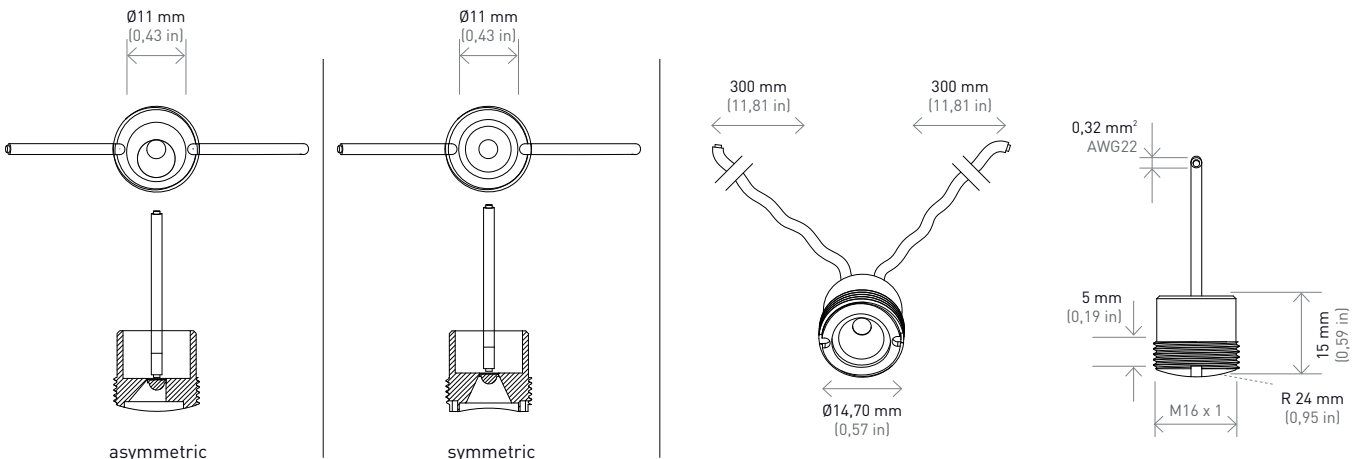

Handrail Dot® Curved 48mm / 1,90 in

Chicago Riverwalk,
USA