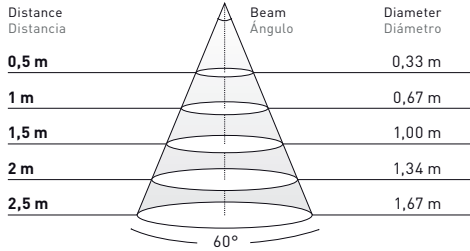

LIGHT DISTRIBUTION CURVES FOTOMETRÍAS

Handrail Dot®

60°

3000K

540 lux
135 lux
60 lux
34 lux
22 lux