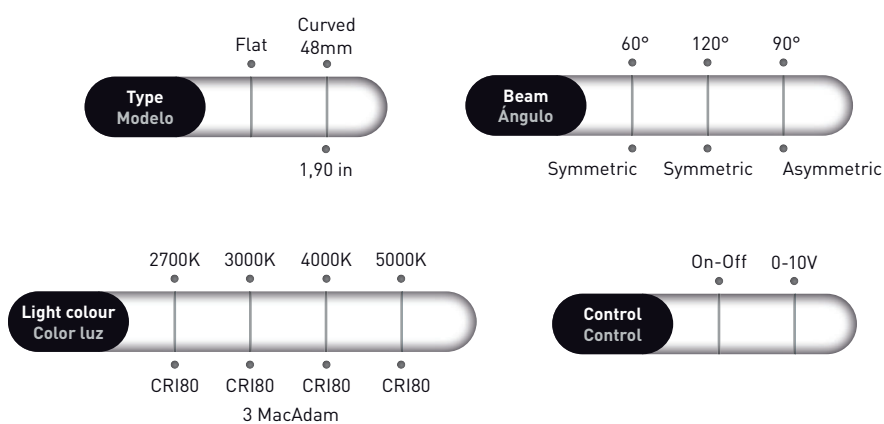

HANDRAIL DOT®

HANDRAIL DOT®

- Dot designed to be integrated in new or retrofitted handrails
- Suitable for outdoor: IP66, IK10, and anti-vandalism
- Flat and curved types
- 3 beam angles: 60°, 120° and 90° (asymmetric)
- Luminous efficiency: 100 lm/W
- 316 stainless steel unibody dot
- Polycarbonate lens
- Accessories: Installation tool and M16 Drill jig equipment
- Dot diseñado para integrarse en barandillas y pasamanos nuevos o existentes
- Apto para exteriores: IP66, IK10 y antivandálico
- Modelos planos y curvados
- 3 ángulos de apertura: 60°, 120° y 90° (asimétrico)
- Eficiencia luminosa: 100 lm/W
- Dot monobloque acero inox 316
- Lente de policarbonato
- Accesorios: Herramienta instalación y Kit plantilla mecanizado M16

Flat - 120°

Flat - 60°

Flat - Asym.

Curved - 60°

Minimum wall thickness 1,5mm.
Grosor mínimo de la barandilla 1,5mm.

Suitable for handrails with diameter Ø48 mm.
Apto para barandillas de diámetro Ø48mm.

SPECIFICATIONS
CARACTERÍSTICAS

	IP66	IK10	on/off	0-10V	INOX 316 Housing	PC Lens	L80 B10 >70.000h Ta+25°C	Ta min -20°C -4°F Ta max +50°C +122°F	
---	------	------	--------	-------	------------------------	------------	--------------------------------	--	---

Dot Handrail® Flat & Curved				
Power	1,5 W (500mA)			
Color temperatures	2700K	3000K	4000K	5000K
Lumens output	60° - 114 lm 120° - 120 lm 90°(asymmetric) - 108 lm	60° - 120 lm 120° - 126 lm 90°(asymmetric) - 114 lm	60° - 136 lm 120° - 143 lm 90°(asymmetric) - 129 lm	60° - 136 lm 120° - 143 lm 90°(asymmetric) - 129 lm
Luminaire efficiency	72 to 80 lm/W	76 to 84 lm/W	86 to 96 lm/W	86 to 96 lm/W
Measures / Weight	Ø14,7 x 15 mm / 0,1 kg			