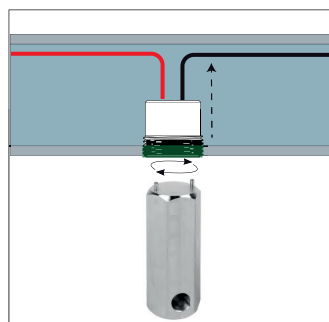

Tightening tool (ref. 7015090)
Util de apriete (ref. 7015090)