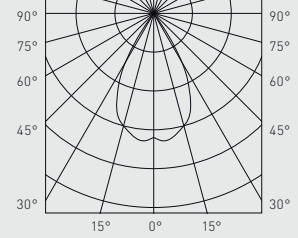

LIGHT DISTRIBUTION CURVES FOTOMETRÍAS

Square® S RGBW

15 W 55°

R	G	B	W	R+G+B+W
RED ROJO	GREEN VERDE	BLUE AZUL	WHITE BLANCO	
599 lux	1118 lux	379 lux	1497 lux	3426 lux
150 lux	279 lux	99 lux	374 lux	856 lux
67 lux	124 lux	44 lux	166 lux	381 lux
37 lux	70 lux	25 lux	94 lux	214 lux
24 lux	45 lux	16 lux	60 lux	137 lux

Square® S

13 W 9°

2700K	3000K	4000K
VERY WARM WHITE BLANCO MUY CÁLIDO	WARM WHITE BLANCO CÁLIDO	NEUTRAL WHITE BLANCO NEUTRO
68646 lux	72684 lux	80760 lux
17162 lux	18171 lux	20190 lux
7627 lux	8076 lux	8973 lux
4291 lux	4543 lux	5048 lux
2745 lux	2907 lux	3230 lux

Square® S

13 W 40°

2700K	3000K	4000K
VERY WARM WHITE BLANCO MUY CÁLIDO	WARM WHITE BLANCO CÁLIDO	NEUTRAL WHITE BLANCO NEUTRO
4893 lux	5181 lux	5757 lux
1223 lux	1295 lux	1439 lux
544 lux	576 lux	640 lux
306 lux	324 lux	360 lux
195 lux	207 lux	230 lux

Square® S

13 W 75°

2700K	3000K	4000K
VERY WARM WHITE BLANCO MUY CÁLIDO	WARM WHITE BLANCO CÁLIDO	NEUTRAL WHITE BLANCO NEUTRO
2494 lux	2641 lux	2934 lux
624 lux	661 lux	734 lux
277 lux	293 lux	326 lux
155 lux	165 lux	183 lux
99 lux	105 lux	117 lux

Data calculated with **SQUARE S&M**.
Lumen measurement complies with **UNE-EN 13032 / IES LM-79-08** testing procedures.
Light distribution curves are available at www.mclight.com.
Due to continuous improvements and innovations, specifications may change without notice.

Datos calculados con **SQUARE S&M**.
Ensayado bajo las especificaciones de la norma **UNE-EN 13032 / IES LM-79-08**.
Fotometrías disponibles en www.mclight.com.
Debido a las continuas mejoras e innovaciones, las especificaciones pueden cambiar sin previo aviso.