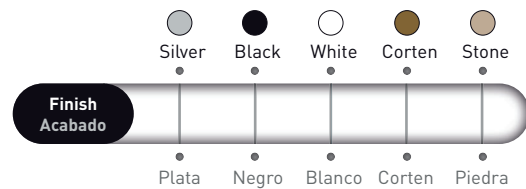

SQUARE S&M

SQUARE S&M

- Architectural accent lighting
 - Luminous flux range from 500 lm to 2000 lm
 - Variety of types: Monocolor, RGBW & SW
 - Anti-glare recessed optics
 - 7 beam angles: 9°, 20°, 40°, 48x10°, 10x48°, 55° and 75°
 - Flush cable gland
 - Swivel (360°) and adjustable (180°) projector
 - Integrated driver
 - Easy serial connection
 - Thermal management certificate
- Luz para acentuar la arquitectura
 - Flujos lumínicos de 500 lm a 2000 lm
 - Gran variedad de modelos: Monocolor, RGBW y SW
 - Ópticas antideslumbrantes retranqueadas
 - 7 ángulos de apertura: 9°, 20°, 40°, 48x10°, 10x48°, 55° y 75°
 - Prensaestopas enrasado
 - Proyector rotable (360°) y ajustable (180°)
 - Equipo integrado en la luminaria
 - Fácil conexión en serie
 - Test térmico certificado

The standard version: 9° lens or 75° reflector.
Versión estándar: con lente de 9° o reflector de 75°.

The standard version: On/Off control (Monocolor) and DMX-RDM control (Smart White & RGBW).
Versión estándar: con control On/Off (Monocolor) y control DMX-RDM (Smart White y RGBW).