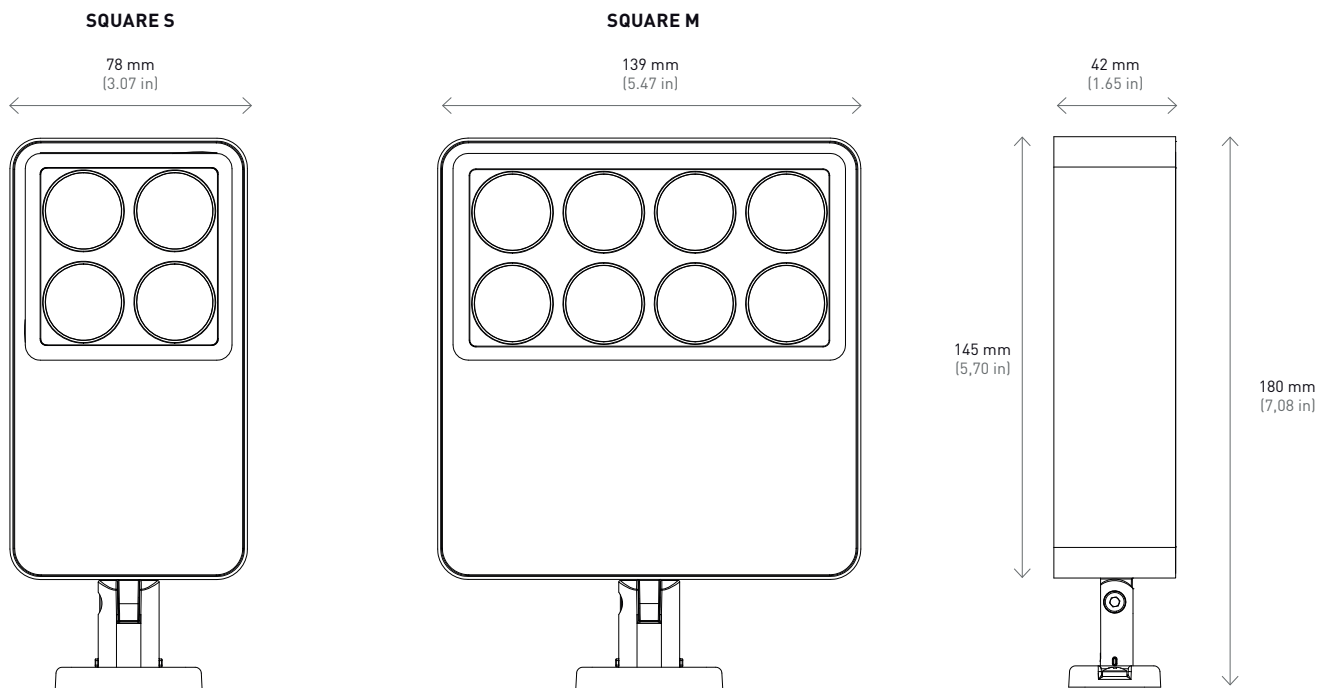

**MEASURES
MEDIDAS**