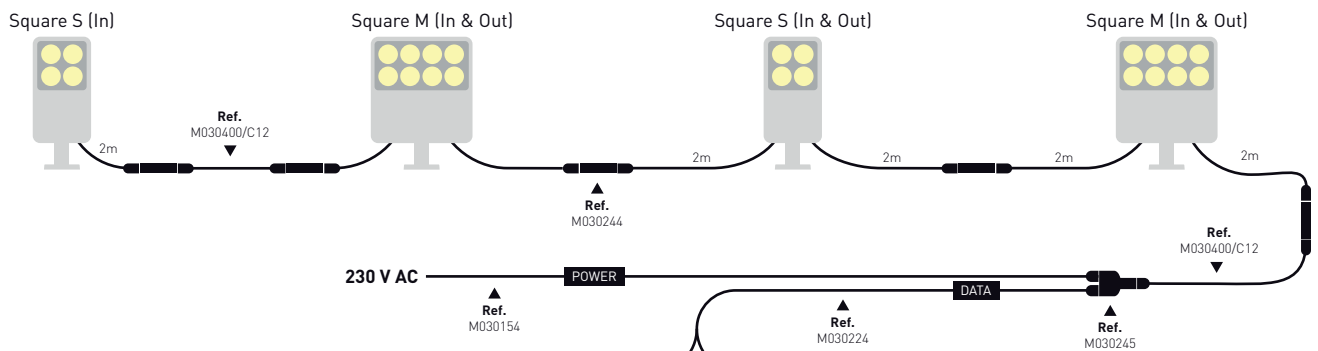

Black Visor anti-glare for Square S&M.
Visera antideslumbrante negra para Square S&M.

SQUARE S&M

MONOCOLOR ON/OFF CONNECTIONS CONEXIONES ON/OFF MONOCOLOR

! Maximum 15 units of Square S or M per on-off connection
Máximo de 15 Square S o M por conexión on-off

DMX-RDM CONNECTIONS CONEXIONES DMX-RDM

**MORE THAN 15 SQUARE S&M WITH DMX-RDM.
PARA MÁS DE 15 SQUARE S&M CON DMX-RDM.**

**UP TO 15 SQUARE S&M WITH DMX-RDM.
HASTA 15 SQUARE S&M CON DMX-RDM.**

A

**MORE THAN 15 SQUARE S&M WITH DMX-RDM.
PARA MÁS DE 15 SQUARE S&M CON DMX-RDM.**