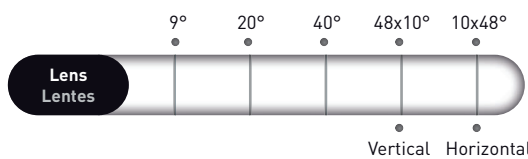

SQUARE S&M

SQUARE S&M

- Architectural accent lighting
 - Luminous flux range from 500 lm to 2000 lm
 - Variety of types: Monocolor, RGBW & SW
 - Anti-glare recessed optics
 - 7 beam angles: 9°, 20°, 40°, 48x10°, 10x48°, 55° and 75°
 - Flush cable gland
 - Swivel (360°) and adjustable (180°) projector
 - Integrated driver
 - Easy serial connection
 - Thermal management certificate
- Luz para acentuar la arquitectura
 - Flujos lumínicos de 500 lm a 2000 lm
 - Gran variedad de modelos: Monocolor, RGBW y SW
 - Ópticas antideslumbrantes retranqueadas
 - 7 ángulos de apertura: 9°, 20°, 40°, 48x10°, 10x48°, 55° y 75°
 - Prensaestopas enrasado
 - Proyector rotable (360°) y ajustable (180°)
 - Equipo integrado en la luminaria
 - Fácil conexión en serie
 - Test térmico certificado