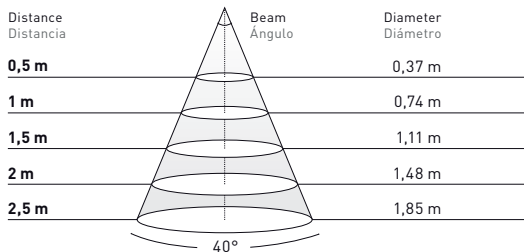

Square® S

13 W 40°

2700K	3000K	4000K
VERY WARM WHITE BLANCO MUY CÁLIDO	WARM WHITE BLANCO CÁLIDO	NEUTRAL WHITE BLANCO NEUTRO
4893 lux	5181 lux	5757 lux
1223 lux	1295 lux	1439 lux
544 lux	576 lux	640 lux
306 lux	324 lux	360 lux
195 lux	207 lux	230 lux