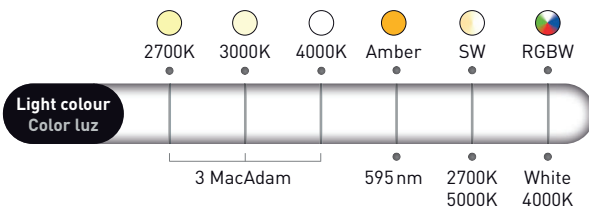

SQUARE S&M

SQUARE S&M

- Architectural accent lighting
 - Luminous flux range from 500 lm to 2000 lm
 - Variety of types: Monocolor, RGBW & SW
 - Anti-glare recessed optics
 - 7 beam angles: 9°, 20°, 40°, 48x10°, 10x48°, 55° and 75°
 - Flush cable gland
 - Swivel (360°) and adjustable (180°) projector
 - Integrated driver
 - Easy serial connection
 - Thermal management certificate
- Luz para acentuar la arquitectura
 - Flujos lumínicos de 500 lm a 2000 lm
 - Gran variedad de modelos: Monocolor, RGBW y SW
 - Ópticas antideslumbrantes retranqueadas
 - 7 ángulos de apertura: 9°, 20°, 40°, 48x10°, 10x48°, 55° y 75°
 - Prensaestopas enrasado
 - Proyector rotable (360°) y ajustable (180°)
 - Equipo integrado en la luminaria
 - Fácil conexión en serie
 - Test térmico certificado

The standard version: 9° lens or 75° reflector.
Versión estándar: con lente de 9° o reflector de 75°.

The standard version: On/Off control (Monocolor) and DMX-RDM control (Smart White & RGBW).
Versión estándar: con control On/Off (Monocolor) y control DMX-RDM (Smart White y RGBW).