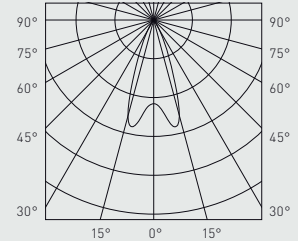

LIGHT DISTRIBUTION CURVES FOTOMETRÍAS

Square® S RGBW

15 W 55°

R	G	B	W	R+G+B+W
RED ROJO	GREEN VERDE	BLUE AZUL	WHITE BLANCO	
599 lux	1118 lux	379 lux	1497 lux	3426 lux
150 lux	279 lux	99 lux	374 lux	856 lux
67 lux	124 lux	44 lux	166 lux	381 lux
37 lux	70 lux	25 lux	94 lux	214 lux
24 lux	45 lux	16 lux	60 lux	137 lux

Square® S

13 W 9°

2700K	3000K	4000K
VERY WARM WHITE BLANCO MUY CÁLIDO	WARM WHITE BLANCO CÁLIDO	NEUTRAL WHITE BLANCO NEUTRO
68646 lux	72684 lux	80760 lux
17162 lux	18171 lux	20190 lux
7627 lux	8076 lux	8973 lux
4291 lux	4543 lux	5048 lux
2745 lux	2907 lux	3230 lux

Square® S

13 W 40°

2700K	3000K	4000K
VERY WARM WHITE BLANCO MUY CÁLIDO	WARM WHITE BLANCO CÁLIDO	NEUTRAL WHITE BLANCO NEUTRO
4893 lux	5181 lux	5757 lux
1223 lux	1295 lux	1439 lux
544 lux	576 lux	640 lux
306 lux	324 lux	360 lux
195 lux	207 lux	230 lux

Square® S

13 W 75°

2700K	3000K	4000K
VERY WARM WHITE BLANCO MUY CÁLIDO	WARM WHITE BLANCO CÁLIDO	NEUTRAL WHITE BLANCO NEUTRO
2494 lux	2641 lux	2934 lux
624 lux	661 lux	734 lux
277 lux	293 lux	326 lux
155 lux	165 lux	183 lux
99 lux	105 lux	117 lux

Data calculated with **SQUARE S&M**.
Lumen measurement complies with **UNE-EN 13032 / IES LM-79-08** testing procedures.
Light distribution curves are available at www.mclight.com.
Due to continuous improvements and innovations, specifications may change without notice.

Datos calculados con **SQUARE S&M**.
Ensayado bajo las especificaciones de la norma **UNE-EN 13032 / IES LM-79-08**.
Fotometrías disponibles en www.mclight.com.
Debido a las continuas mejoras e innovaciones, las especificaciones pueden cambiar sin previo aviso.