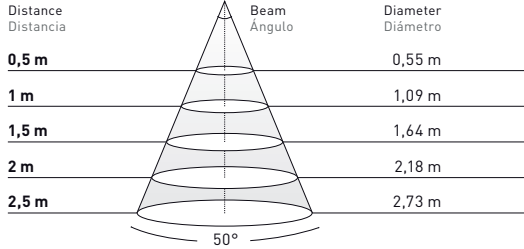

LIGHT DISTRIBUTION CURVES FOTOMETRÍAS

Square® S RGBW

15 W 55°

R	G	B	W	R+G+B+W
RED ROJO	GREEN VERDE	BLUE AZUL	WHITE BLANCO	
599 lux	1118 lux	379 lux	1497 lux	3426 lux
150 lux	279 lux	99 lux	374 lux	856 lux
67 lux	124 lux	44 lux	166 lux	381 lux
37 lux	70 lux	25 lux	94 lux	214 lux
24 lux	45 lux	16 lux	60 lux	137 lux