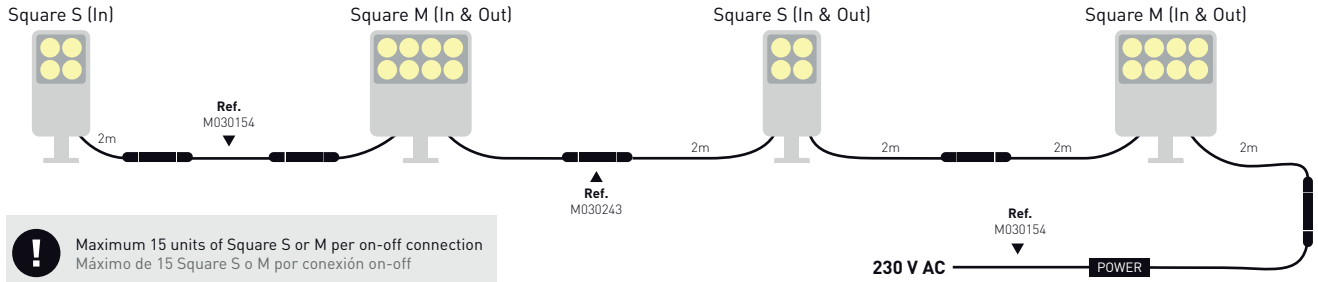

Black Visor anti-glare for Square S&M.
Visera antideslumbrante negra para Square S&M.

SQUARE S&M

MONOCOLOR ON/OFF CONNECTIONS CONEXIONES ON/OFF MONOCOLOR

! Maximum 15 units of Square S or M per on-off connection
Máximo de 15 Square S o M por conexión on-off