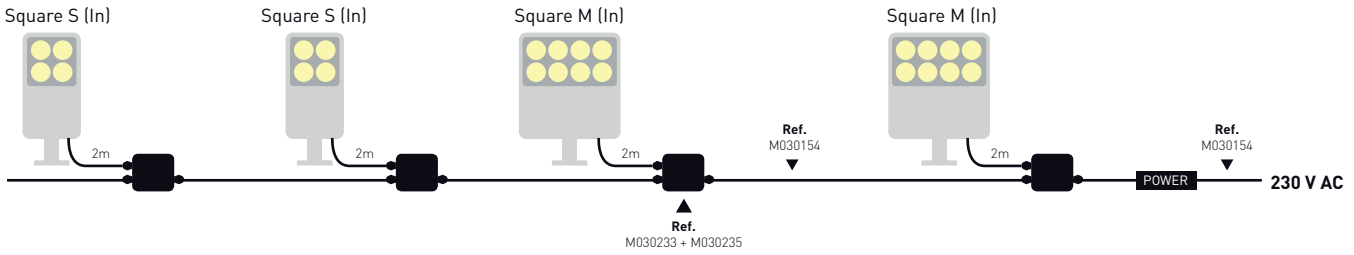

Black Visor anti-glare for Square S&M.
Visera antideslumbrante negra para Square S&M.

SQUARE S&M

MONOCOLOR ON/OFF CONNECTIONS CONEXIONES ON/OFF MONOCOLOR

! Maximum 15 units of Square S or M per on-off connection
Máximo de 15 Square S o M por conexión on-off