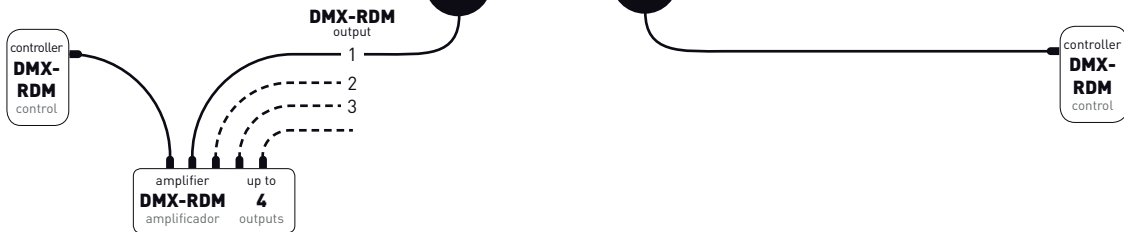

Black Visor anti-glare for Square S&M.
Visera antideslumbrante negra para Square S&M.

SQUARE S&M

MONOCOLOR ON/OFF CONNECTIONS CONEXIONES ON/OFF MONOCOLOR

! Maximum 15 units of Square S or M per on-off connection
Máximo de 15 Square S o M por conexión on-off

DMX-RDM CONNECTIONS CONEXIONES DMX-RDM

**MORE THAN 15 SQUARE S&M WITH DMX-RDM.
PARA MÁS DE 15 SQUARE S&M CON DMX-RDM.**

**UP TO 15 SQUARE S&M WITH DMX-RDM.
HASTA 15 SQUARE S&M CON DMX-RDM.**

A

**MORE THAN 15 SQUARE S&M WITH DMX-RDM.
PARA MÁS DE 15 SQUARE S&M CON DMX-RDM.**

Maximum 15 SQUARE S&M per DMX-RDM output.
Maximum 100 m from controller to the amplifier.
Maximum 100 m from amplifier to last SQUARE S&M.

Máximo 15 SQUARE S&M por salida DMX-RDM.
Máximo 100 m del controlador al amplificador.
Máximo 100 m del amplificador al último SQUARE S&M.