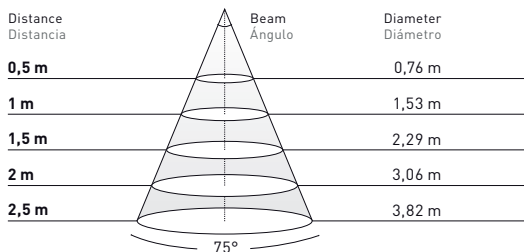

Square® S

13 W 75°

2700K	3000K	4000K
VERY WARM WHITE BLANCO MUY CÁLIDO	WARM WHITE BLANCO CÁLIDO	NEUTRAL WHITE BLANCO NEUTRO
2494 lux	2641 lux	2934 lux
624 lux	661 lux	734 lux
277 lux	293 lux	326 lux
155 lux	165 lux	183 lux
99 lux	105 lux	117 lux