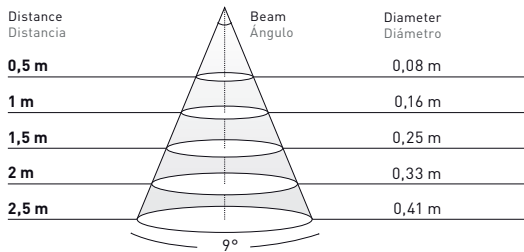

Square® S

13 W 9°

2700K	3000K	4000K
VERY WARM WHITE BLANCO MUY CÁLIDO	WARM WHITE BLANCO CÁLIDO	NEUTRAL WHITE BLANCO NEUTRO
68646 lux	72684 lux	80760 lux
17162 lux	18171 lux	20190 lux
7627 lux	8076 lux	8973 lux
4291 lux	4543 lux	5048 lux
2745 lux	2907 lux	3230 lux