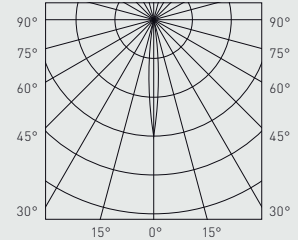

LIGHT DISTRIBUTION CURVES FOTOMETRÍAS

Square® S RGBW

15 W 55°

R	G	B	W	R+G+B+W
RED ROJO	GREEN VERDE	BLUE AZUL	WHITE BLANCO	
599 lux	1118 lux	379 lux	1497 lux	3426 lux
150 lux	279 lux	99 lux	374 lux	856 lux
67 lux	124 lux	44 lux	166 lux	381 lux
37 lux	70 lux	25 lux	94 lux	214 lux
24 lux	45 lux	16 lux	60 lux	137 lux

Square® S

13 W 9°

2700K	3000K	4000K
VERY WARM WHITE BLANCO MUY CÁLIDO	WARM WHITE BLANCO CÁLIDO	NEUTRAL WHITE BLANCO NEUTRO
68646 lux	72684 lux	80760 lux
17162 lux	18171 lux	20190 lux
7627 lux	8076 lux	8973 lux
4291 lux	4543 lux	5048 lux
2745 lux	2907 lux	3230 lux

Square® S

13 W 40°

2700K	3000K	4000K
VERY WARM WHITE BLANCO MUY CÁLIDO	WARM WHITE BLANCO CÁLIDO	NEUTRAL WHITE BLANCO NEUTRO
4893 lux	5181 lux	5757 lux
1223 lux	1295 lux	1439 lux
544 lux	576 lux	640 lux
306 lux	324 lux	360 lux
195 lux	207 lux	230 lux

Square® S

13 W 75°

2700K	3000K	4000K
VERY WARM WHITE BLANCO MUY CÁLIDO	WARM WHITE BLANCO CÁLIDO	NEUTRAL WHITE BLANCO NEUTRO
2494 lux	2641 lux	2934 lux
624 lux	661 lux	734 lux
277 lux	293 lux	326 lux
155 lux	165 lux	183 lux
99 lux	105 lux	117 lux

Data calculated with **SQUARE S&M**.
Lumen measurement complies with **UNE-EN 13032 / IES LM-79-08** testing procedures.
Light distribution curves are available at www.mclight.com.
Due to continuous improvements and innovations, specifications may change without notice.

Datos calculados con **SQUARE S&M**.
Ensayado bajo las especificaciones de la norma **UNE-EN 13032 / IES LM-79-08**.
Fotometrías disponibles en www.mclight.com.
Debido a las continuas mejoras e innovaciones, las especificaciones pueden cambiar sin previo aviso.