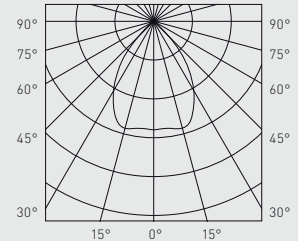

Data calculated with **SQUARE S&M**.
Lumen measurement complies with **UNE-EN 13032 / IES LM-79-08** testing procedures.
Light distribution curves are available at www.mclight.com.
Due to continuous improvements and innovations, specifications may change without notice.

Datos calculados con **SQUARE S&M**.
Ensayado bajo las especificaciones de la norma **UNE-EN 13032 / IES LM-79-08**.
Fotometrías disponibles en www.mclight.com.
Debido a las continuas mejoras e innovaciones, las especificaciones pueden cambiar sin previo aviso.