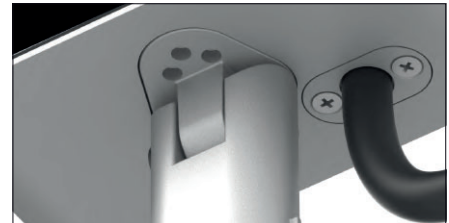

Hidden pressure equalize membrane.
Membrana oculta de control de presión atmosférica.

Flush cable gland.
Prensaestopas enrasado.

2m wire.
Cable de 2m.

DETAILS
DETALLES

Black arm wall (50cm).
Brazo pared negro (50cm).