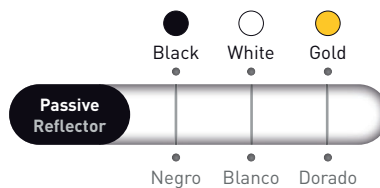

DOWNITO® 70

DOWNITO®70

ADJUSTABLE (+/- 30°)

UGR <19

- LED downlight for accent lighting
- Smart reflector: active + passive (paintable)
- IP20, IP40 and IP65 types
- Luminous flux 900 lm
- Luminaire efficiency 89 lm/W
- 3 beam angles: 35°, 50° and 70°
- Accessories available: honeycomb and milky diffuser
- Thermal test certificate

- Downlight LED para iluminación de acento
- Reflector inteligente: activo + pasivo (pintable)
- Modelos IP20, IP40 y IP65
- Flujo lumínico 900 lm
- Eficiencia de la luminaria 89 lm/W
- 3 ángulos de apertura: 35°, 50° y 70°
- Accesorios disponibles: panel de abeja y difusor opal
- Test térmico certificado