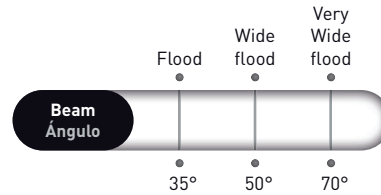

DOWNITO® 70

DOWNITO®70

ADJUSTABLE (+/- 30°)

UGR <19

- LED downlight for accent lighting
- Smart reflector: active + passive (paintable)
- IP20, IP40 and IP65 types
- Luminous flux 900 lm
- Luminaire efficiency 89 lm/W
- 3 beam angles: 35°, 50° and 70°
- Accessories available: honeycomb and milky diffuser
- Thermal test certificate

- Downlight LED para iluminación de acento
- Reflector inteligente: activo + pasivo (pintable)
- Modelos IP20, IP40 y IP65
- Flujo lumínico 900 lm
- Eficiencia de la luminaria 89 lm/W
- 3 ángulos de apertura: 35°, 50° y 70°
- Accesorios disponibles: panel de abeja y difusor opal
- Test térmico certificado

Downito® 70				
Measures	Ø73 x 86 mm			
Weight	0,3 kg			
10 W (350 mA)				
Color temperatures	2700K - CRI 90	3000K - CRI 90	3500K - CRI 90	4000K - CRI 90
Lumens output	35° - 694 lm 50° - 788 lm 70° - 803 lm	35° - 731 lm 50° - 830 lm 70° - 846 lm	35° - 752 lm 50° - 853 lm 70° - 869 lm	35° - 765 lm 50° - 869 lm 70° - 885 lm
Luminaire efficiency	69 to 80 lm/W	73 to 85 lm/W	75 to 87 lm/W	77 to 89 lm/W