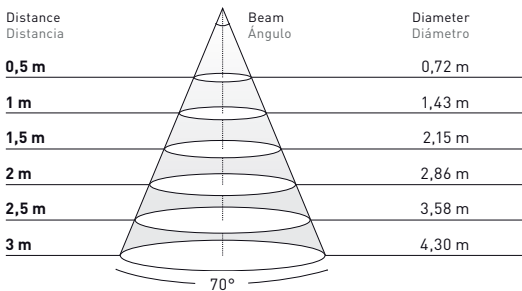

Downito® 70

10 W 35°

Distance / Distancia	Beam / Ángulo	Diameter / Diámetro
0,5 m		0,35 m
1 m		0,70 m
1,5 m		1,04 m
2 m		1,39 m
2,5 m		1,74 m
3 m		2,09 m

2700K
7.614 lux
1.903 lux
846 lux
476 lux
305 lux
211 lux

3000K
8.015 lux
2.004 lux
891 lux
501 lux
321 lux
223 lux

4000K
8.336 lux
2.084 lux
852 lux
521 lux
334 lux
232 lux

Downito® 70

10 W 50°

Distance / Distancia	Beam / Ángulo	Diameter / Diámetro
0,5 m		0,51 m
1 m		1,03 m
1,5 m		1,54 m
2 m		2,06 m
2,5 m		2,57 m
3 m		3,08 m

2700K
4.537 lux
1.134 lux
504 lux
284 lux
181 lux
126 lux

3000K
4.776 lux
1.194 lux
531 lux
299 lux
191 lux
133 lux

4000K
4.967 lux
1.242 lux
552 lux
311 lux
199 lux
138 lux

Downito® 70

10 W 70°

Distance / Distancia	Beam / Ángulo	Diameter / Diámetro
0,5 m		0,72 m
1 m		1,43 m
1,5 m		2,15 m
2 m		2,86 m
2,5 m		3,58 m
3 m		4,30 m