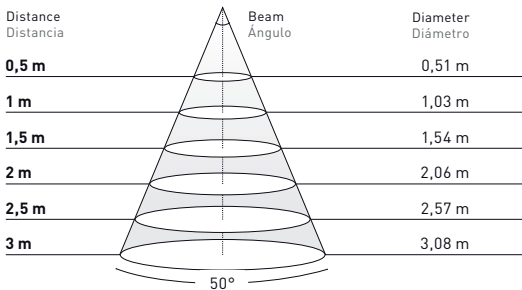

Luz reflejada (1) + Luz directa (2) = **COINCIDEN**
CONCLUSIÓN:
No hay luz residual y máxima eficiencia.

OTHER TECHNOLOGIES

Halo shapes and low efficiency
Halos y baja eficiencia

DOWNITO® 70

LIGHT DISTRIBUTION CURVES FOTOMETRÍAS

Downito® 70

10 W 35°

Distance / Distancia	Beam / Ángulo	Diameter / Diámetro
0,5 m		0,35 m
1 m		0,70 m
1,5 m		1,04 m
2 m		1,39 m
2,5 m		1,74 m
3 m		2,09 m

2700K
7.614 lux
1.903 lux
846 lux
476 lux
305 lux
211 lux

3000K
8.015 lux
2.004 lux
891 lux
501 lux
321 lux
223 lux

4000K
8.336 lux
2.084 lux
852 lux
521 lux
334 lux
232 lux

Downito® 70

10 W 50°

Distance / Distancia	Beam / Ángulo	Diameter / Diámetro
0,5 m		0,51 m
1 m		1,03 m
1,5 m		1,54 m
2 m		2,06 m
2,5 m		2,57 m
3 m		3,08 m

2700K
4.537 lux
1.134 lux
504 lux
284 lux
181 lux
126 lux

3000K
4.776 lux
1.194 lux
531 lux
299 lux
191 lux
133 lux

4000K
4.967 lux
1.242 lux
552 lux
311 lux
199 lux
138 lux

Downito® 70

10 W 70°

Distance / Distancia	Beam / Ángulo	Diameter / Diámetro
0,5 m		0,72 m
1 m		1,43 m
1,5 m		2,15 m
2 m		2,86 m
2,5 m		3,58 m
3 m		4,30 m