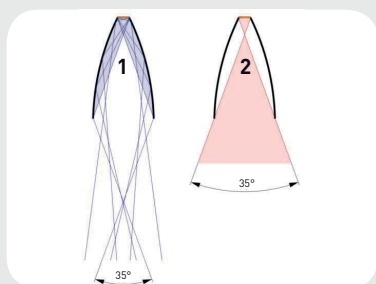

Flood

Reflected light (1) + Direct light (2) = **MATCH**
CONCLUSION:
There is no residual light and maximum efficiency.

Luz reflejada (1) + Luz directa (2) = **COINCIDEN**
CONCLUSIÓN:
No hay luz residual y máxima eficiencia.

OTHER TECHNOLOGIES