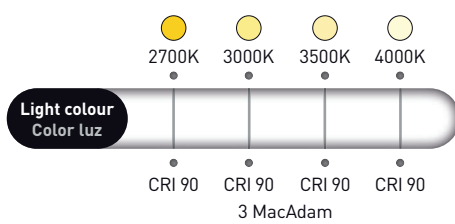

DOWNITO® 70

DOWNITO®70

ADJUSTABLE (+/- 30°)

UGR <19

- LED downlight for accent lighting
- Smart reflector: active + passive (paintable)
- IP20, IP40 and IP65 types
- Luminous flux 900 lm
- Luminaire efficiency 89 lm/W
- 3 beam angles: 35°, 50° and 70°
- Accessories available: honeycomb and milky diffuser
- Thermal test certificate

- Downlight LED para iluminación de acento
- Reflector inteligente: activo + pasivo (pintable)
- Modelos IP20, IP40 y IP65
- Flujo lumínico 900 lm
- Eficiencia de la luminaria 89 lm/W
- 3 ángulos de apertura: 35°, 50° y 70°
- Accesorios disponibles: panel de abeja y difusor opal
- Test térmico certificado

Downito® 70				
Measures	Ø73 x 86 mm			
Weight	0,3 kg			
10 W (350 mA)				
Color temperatures	2700K - CRI 90	3000K - CRI 90	3500K - CRI 90	4000K - CRI 90
Lumens output	35° - 694 lm 50° - 788 lm 70° - 803 lm	35° - 731 lm 50° - 830 lm 70° - 846 lm	35° - 752 lm 50° - 853 lm 70° - 869 lm	35° - 765 lm 50° - 869 lm 70° - 885 lm
Luminaire efficiency	69 to 80 lm/W	73 to 85 lm/W	75 to 87 lm/W	77 to 89 lm/W