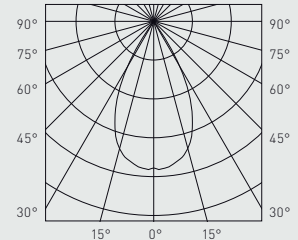

Downito® 70

10 W 35°

Distance / Distancia	Beam / Ángulo	Diameter / Diámetro
0,5 m		0,35 m
1 m		0,70 m
1,5 m		1,04 m
2 m		1,39 m
2,5 m		1,74 m
3 m		2,09 m

2700K
7.614 lux
1.903 lux
846 lux
476 lux
305 lux
211 lux

3000K
8.015 lux
2.004 lux
891 lux
501 lux
321 lux
223 lux

4000K
8.336 lux
2.084 lux
852 lux
521 lux
334 lux
232 lux

Downito® 70

10 W 50°

Distance / Distancia	Beam / Ángulo	Diameter / Diámetro
0,5 m		0,51 m
1 m		1,03 m
1,5 m		1,54 m
2 m		2,06 m
2,5 m		2,57 m
3 m		3,08 m

2700K
4.537 lux
1.134 lux
504 lux
284 lux
181 lux
126 lux

3000K
4.776 lux
1.194 lux
531 lux
299 lux
191 lux
133 lux

4000K
4.967 lux
1.242 lux
552 lux
311 lux
199 lux
138 lux

Downito® 70

10 W 70°

Distance / Distancia	Beam / Ángulo	Diameter / Diámetro
0,5 m		0,72 m
1 m		1,43 m
1,5 m		2,15 m
2 m		2,86 m
2,5 m		3,58 m
3 m		4,30 m