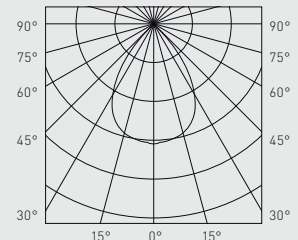

Downito® 70

10 W 35°

Distance / Distancia	Beam / Ángulo	Diameter / Diámetro
0,5 m		0,35 m
1 m		0,70 m
1,5 m		1,04 m
2 m		1,39 m
2,5 m		1,74 m
3 m		2,09 m

2700K
7.614 lux
1.903 lux
846 lux
476 lux
305 lux
211 lux

3000K
8.015 lux
2.004 lux
891 lux
501 lux
321 lux
223 lux

4000K
8.336 lux
2.084 lux
852 lux
521 lux
334 lux
232 lux

Downito® 70

10 W 50°

Distance / Distancia	Beam / Ángulo	Diameter / Diámetro
0,5 m		0,51 m
1 m		1,03 m
1,5 m		1,54 m
2 m		2,06 m
2,5 m		2,57 m
3 m		3,08 m

2700K
4.537 lux
1.134 lux
504 lux
284 lux
181 lux
126 lux

3000K
4.776 lux
1.194 lux
531 lux
299 lux
191 lux
133 lux

4000K
4.967 lux
1.242 lux
552 lux
311 lux
199 lux
138 lux

Downito® 70

10 W 70°

Distance / Distancia	Beam / Ángulo	Diameter / Diámetro
0,5 m		0,72 m
1 m		1,43 m
1,5 m		2,15 m
2 m		2,86 m
2,5 m		3,58 m
3 m		4,30 m

2700K
2.831 lux
716 lux
314 lux
176 lux
113 lux
79 lux

3000K
2.980 lux
745 lux
331 lux
186 lux
119 lux
83 lux

4000K
3.099 lux
775 lux
344 lux
193 lux
124 lux
86 lux

Data calculated with Downito® 70 with clear diffuser.
Lumen measurement complies with UNE-EN 13032 / IES LM-79-08 testing procedures.
Light distribution curves are available at www.mclight.com.
Due to continuous improvements and innovations, specifications may change without notice.