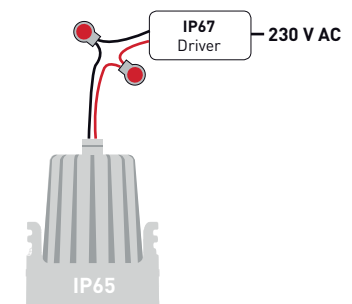

CONNECTIONS CONEXIONES