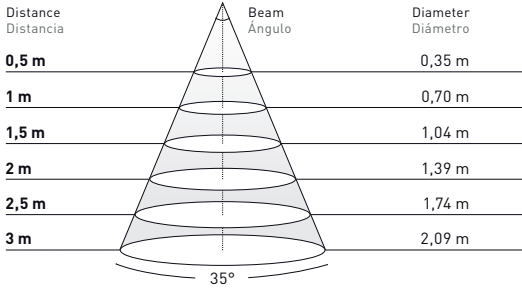

Luz reflejada (1) + Luz directa (2) = **COINCIDEN**
CONCLUSIÓN:
No hay luz residual y máxima eficiencia.

OTHER TECHNOLOGIES

Halo shapes and low efficiency
Halos y baja eficiencia

DOWNITO® 70

LIGHT DISTRIBUTION CURVES FOTOMETRÍAS

Downito® 70

10 W 35°

Distance / Distancia	Beam / Ángulo	Diameter / Diámetro
0,5 m		0,35 m
1 m		0,70 m
1,5 m		1,04 m
2 m		1,39 m
2,5 m		1,74 m
3 m		2,09 m

2700K
7.614 lux
1.903 lux
846 lux
476 lux
305 lux
211 lux

3000K
8.015 lux
2.004 lux
891 lux
501 lux
321 lux
223 lux

4000K
8.336 lux
2.084 lux
852 lux
521 lux
334 lux
232 lux

Downito® 70

10 W 50°

Distance / Distancia	Beam / Ángulo	Diameter / Diámetro
0,5 m		0,51 m
1 m		1,03 m
1,5 m		1,54 m
2 m		2,06 m
2,5 m		2,57 m
3 m		3,08 m