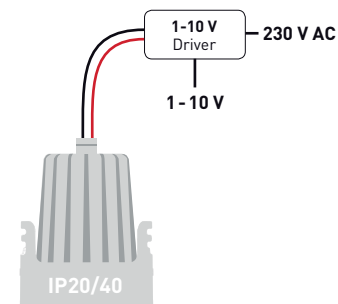

CONNECTIONS CONEXIONES