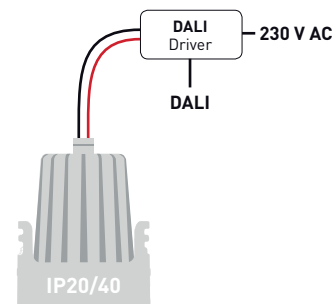

CONNECTIONS CONEXIONES