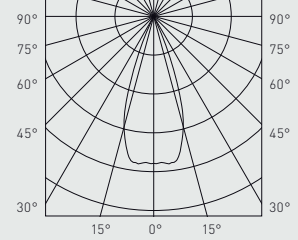

Downito® 70				
Measures	Ø73 x 86 mm			
Weight	0,3 kg			
10 W (350 mA)				
Color temperatures	2700K - CRI 90	3000K - CRI 90	3500K - CRI 90	4000K - CRI 90
Lumens output	35° - 694 lm 50° - 788 lm 70° - 803 lm	35° - 731 lm 50° - 830 lm 70° - 846 lm	35° - 752 lm 50° - 853 lm 70° - 869 lm	35° - 765 lm 50° - 869 lm 70° - 885 lm
Luminaire efficiency	69 to 80 lm/W	73 to 85 lm/W	75 to 87 lm/W	77 to 89 lm/W

Downito® 70

10 W 35°

Distance / Distancia	Beam / Ángulo	Diameter / Diámetro
0,5 m		0,35 m
1 m		0,70 m
1,5 m		1,04 m
2 m		1,39 m
2,5 m		1,74 m
3 m		2,09 m

2700K
7.614 lux
1.903 lux
846 lux
476 lux
305 lux
211 lux

3000K
8.015 lux
2.004 lux
891 lux
501 lux
321 lux
223 lux

4000K
8.336 lux
2.084 lux
852 lux
521 lux
334 lux
232 lux

Downito® 70

10 W 50°

Distance / Distancia	Beam / Ángulo	Diameter / Diámetro
0,5 m		0,51 m
1 m		1,03 m
1,5 m		1,54 m
2 m		2,06 m
2,5 m		2,57 m
3 m		3,08 m

2700K
4.537 lux
1.134 lux
504 lux
284 lux
181 lux
126 lux

3000K
4.776 lux
1.194 lux
531 lux
299 lux
191 lux
133 lux

4000K
4.967 lux
1.242 lux
552 lux
311 lux
199 lux
138 lux

Downito® 70

10 W 70°

Distance / Distancia	Beam / Ángulo	Diameter / Diámetro
0,5 m		0,72 m
1 m		1,43 m
1,5 m		2,15 m
2 m		2,86 m
2,5 m		3,58 m
3 m		4,30 m