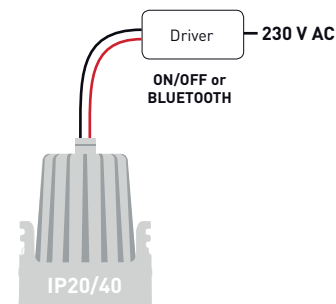

CONNECTIONS CONEXIONES