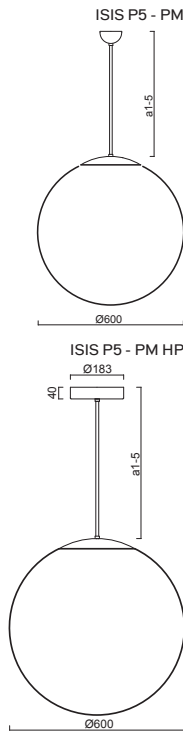

NEW ISIS P5 - PM

Závěs tyčový, délka 1m (a5)*
Stínidlo lesklý opálový polymethylmetakrylát - PMMA
Držení stínidla ocelový držák pro otvor Ø 245mm
Umístění stropní

Pendant metal rod, length 1m (a5)*
Shade glossy opal polymethylmethacrylate - PMMA
Shade fixing steel holder for Ø 245mm
Installation ceiling

*kódy pro ostatní délky závěsu na / codes for other lengths of pendant at:
www.osmont.cz

B - bílá / white, **C** - černá / black, **MS** - mosaz / brass, **NL** - nerez leštěná / stainless steel polished, **NB** - nerez broušená / stainless steel brushed

ISIS P5 - PM

Ø 600 mm

on/off	type	colour	source	[W]	T [K]	IP	BTTO[mm]	NTTO[mm]	sensor	DALI	Corridor	EM COMB (3h)	EM+sensor
ISI40004	Z11/3/PM5/a5 B	○	E27	3x13		IP40							
ISI40009	Z11/3/PM5/a5 C	●	E27	3x13		IP40							
ISI40014	Z11/3/PM5/a5 MS	●	E27	3x13		IP40							
ISI40019	Z11/3/PM5/a5 NL	●	E27	3x13		IP40							
ISI40024	Z11/3/PM5/a5 NB	●	E27	3x13		IP40							
ISI60004	LED-5L07E1050Z11/PM5/a5 B 3K	○	LED	48	3000	IP40	7740	6810				ISI60009	
ISI60014	LED-5L07E1050Z11/PM5/a5 C 3K	●	LED	48	3000	IP40	7740	6810				ISI60019	
ISI60024	LED-5L07E1050Z11/PM5/a5 MS 3K	●	LED	48	3000	IP40	7740	6810				ISI60029	
ISI60034	LED-5L07E1050Z11/PM5/a5 NL 3K	●	LED	48	3000	IP40	7740	6810				ISI60039	
ISI60044	LED-5L07E1050Z11/PM5/a5 NB 3K	●	LED	48	3000	IP40	7740	6810				ISI60049	
ISI60504	LED-5L07E1050Z11/PM5/a5 B 4K	○	LED	48	4000	IP40	8070	7100				ISI60509	
ISI60514	LED-5L07E1050Z11/PM5/a5 C 4K	●	LED	48	4000	IP40	8070	7100				ISI60519	
ISI60524	LED-5L07E1050Z11/PM5/a5 MS 4K	●	LED	48	4000	IP40	8070	7100				ISI60529	
ISI60534	LED-5L07E1050Z11/PM5/a5 NL 4K	●	LED	48	4000	IP40	8070	7100				ISI60539	
ISI60544	LED-5L07E1050Z11/PM5/a5 NB 4K	●	LED	48	4000	IP40	8070	7100				ISI60549	

ISIS P5 - PM HP HIGH POWER

Ø 600 mm

on/off	type	colour	source	[W]	T [K]	IP	BTTO[mm]	NTTO[mm]	sensor	DALI	Corridor	EM COMB (3h)	EM+sensor
ISI60054	LED-5L08E1050Z11/PM5/a5 B 3K	○	LED	65	3000	IP40	10100	8890					ISI60059
ISI60064	LED-5L08E1050Z11/PM5/a5 C 3K	●	LED	65	3000	IP40	10100	8890					ISI60069
ISI60074	LED-5L08E1050Z11/PM5/a5 MS 3K	●	LED	65	3000	IP40	10100	8890					ISI60079
ISI60084	LED-5L08E1050Z11/PM5/a5 NL 3K	●	LED	65	3000	IP40	10100	8890					ISI60089
ISI60094	LED-5L08E1050Z11/PM5/a5 NB 3K	●	LED	65	3000	IP40	10100	8890					ISI60099
ISI60554	LED-5L08E1050Z11/PM5/a5 B 4K	○	LED	65	4000	IP40	10540	9280					ISI60559
ISI60564	LED-5L08E1050Z11/PM5/a5 C 4K	●	LED	65	4000	IP40	10540	9280					ISI60569
ISI60574	LED-5L08E1050Z11/PM5/a5 MS 4K	●	LED	65	4000	IP40	10540	9280					ISI60579
ISI60584	LED-5L08E1050Z11/PM5/a5 NL 4K	●	LED	65	4000	IP40	10540	9280					ISI60589
ISI60594	LED-5L08E1050Z11/PM5/a5 NB 4K	●	LED	65	4000	IP40	10540	9280					ISI60599