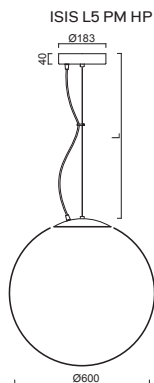

ISIS L5 - PM

Ø 600 mm

on/off	type	colour	source	[W]	T [K]	IP	BTTO[mm]	NTTO[mm]	sensor	DALI	Corridor	EM COMB (3h)	EM+sensor
ISI40025	ZL11/3/PM5/L100 B	○	E27	3x13		IP40							
ISI40026	ZL11/3/PM5/L100 C	●	E27	3x13		IP40							
ISI40027	ZL11/3/PM5/L100 MS	●	E27	3x13		IP40							
ISI40028	ZL11/3/PM5/L100 NL	●	E27	3x13		IP40							
ISI40029	ZL11/3/PM5/L100 NB	●	E27	3x13		IP40							
ISI60100	LED-5L07E1050ZL11/PM5/L100 B 3K	○	LED	48	3000	IP40	7740	6810		ISI60101			
ISI60102	LED-5L07E1050ZL11/PM5/L100 C 3K	●	LED	48	3000	IP40	7740	6810		ISI60103			
ISI60104	LED-5L07E1050ZL11/PM5/L100 MS 3K	●	LED	48	3000	IP40	7740	6810		ISI60105			
ISI60106	LED-5L07E1050ZL11/PM5/L100 NL 3K	●	LED	48	3000	IP40	7740	6810		ISI60107			
ISI60108	LED-5L07E1050ZL11/PM5/L100 NB 3K	●	LED	48	3000	IP40	7740	6810		ISI60109			
ISI60600	LED-5L07E1050ZL11/PM5/L100 B 4K	○	LED	48	4000	IP40	8070	7100		ISI60601			
ISI60602	LED-5L07E1050ZL11/PM5/L100 C 4K	●	LED	48	4000	IP40	8070	7100		ISI60603			
ISI60604	LED-5L07E1050ZL11/PM5/L100 MS 4K	●	LED	48	4000	IP40	8070	7100		ISI60605			
ISI60606	LED-5L07E1050ZL11/PM5/L100 NL 4K	●	LED	48	4000	IP40	8070	7100		ISI60607			
ISI60608	LED-5L07E1050ZL11/PM5/L100 NB 4K	●	LED	48	4000	IP40	8070	7100		ISI60609			

ISIS L5 - PM HP HIGH POWER

Ø 600 mm

on/off	type	colour	source	[W]	T [K]	IP	BTTO[mm]	NTTO[mm]	sensor	DALI	Corridor	EM COMB (3h)	EM+sensor
ISI60110	LED-5L08E1050ZL11/PM5/L100 B 3K	○	LED	65	3000	IP40	10100	8890		ISI60111			
ISI60112	LED-5L08E1050ZL11/PM5/L100 C 3K	●	LED	65	3000	IP40	10100	8890		ISI60113			
ISI60114	LED-5L08E1050ZL11/PM5/L100 MS 3K	●	LED	65	3000	IP40	10100	8890		ISI60115			
ISI60116	LED-5L08E1050ZL11/PM5/L100 NL 3K	●	LED	65	3000	IP40	10100	8890		ISI60117			
ISI60118	LED-5L08E1050ZL11/PM5/L100 NB 3K	●	LED	65	3000	IP40	10100	8890		ISI60119			
ISI60610	LED-5L08E1050ZL11/PM5/L100 B 4K	○	LED	65	4000	IP40	10540	9280		ISI60611			
ISI60612	LED-5L08E1050ZL11/PM5/L100 C 4K	●	LED	65	4000	IP40	10540	9280		ISI60613			
ISI60614	LED-5L08E1050ZL11/PM5/L100 MS 4K	●	LED	65	4000	IP40	10540	9280		ISI60615			
ISI60616	LED-5L08E1050ZL11/PM5/L100 NL 4K	●	LED	65	4000	IP40	10540	9280		ISI60617			
ISI60618	LED-5L08E1050ZL11/PM5/L100 NB 4K	●	LED	65	4000	IP40	10540	9280		ISI60619			

PROVEDENÍ NA ZAKÁZKU / CUSTOM SOLUTIONS

1800 K 6500 K	CRI >90 CRI >95	RAL	↓ ↓ ↓	TW	SELF TEST
atypická teplota chromatičnosti / atypical chromaticity temperature	vyšší index podání barev / higher color rendering index	jiná barva základny dle RAL / other base color according to RAL	atypická délka závěsu / custom length of pendant	jiný tvar baldachýnu (HP) / different base shape (HP)	adaptér pro track system / adapter for track system (NORDIC)
				možnost vybavení TUNABLE WHITE / possible with TUNABLE WHITE	možnost vybavení nouzovým modulem / possible with emergency module
					SELF TEST nouzový modul / SELF TEST emergency module