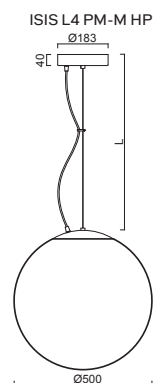

ISIS L4 - PM-M MATT

Ø 500 mm

on/off	type	colour	source	[W]	T [K]	IP	BTTO[lm]	NTTO[lm]	sensor	DALI	Corridor	EM COMB (3h)	EM+sensor
ISI63795	ZL11/PM4M/L100 B	○	E27	23		IP40			ISI63675				
ISI63797	ZL11/PM4M/L100 C	●	E27	23		IP40			ISI63676				
ISI63799	ZL11/PM4M/L100 MS	●	E27	23		IP40			ISI63677				
ISI63801	ZL11/PM4M/L100 NL	●	E27	23		IP40			ISI63678				
ISI63803	ZL11/PM4M/L100 NB	●	E27	23		IP40			ISI63679				
ISI70225	LED-5L07E900ZL11/PM4M/L100 B 3K	○	LED	41	3000	IP40	6670	5870		ISI70227		ISI70229	
ISI70231	LED-5L07E900ZL11/PM4M/L100 C 3K	●	LED	41	3000	IP40	6670	5870		ISI70233		ISI70235	
ISI70237	LED-5L07E900ZL11/PM4M/L100 MS 3K	●	LED	41	3000	IP40	6670	5870		ISI70239		ISI70241	
ISI70243	LED-5L07E900ZL11/PM4M/L100 NL 3K	●	LED	41	3000	IP40	6670	5870		ISI70245		ISI70247	
ISI70249	LED-5L07E900ZL11/PM4M/L100 NB 3K	●	LED	41	3000	IP40	6670	5870		ISI70251		ISI70253	
ISI70725	LED-5L07E900ZL11/PM4M/L100 B 4K	○	LED	41	4000	IP40	6960	6120		ISI70727		ISI70729	
ISI70731	LED-5L07E900ZL11/PM4M/L100 C 4K	●	LED	41	4000	IP40	6960	6120		ISI70733		ISI70735	
ISI70737	LED-5L07E900ZL11/PM4M/L100 MS 4K	●	LED	41	4000	IP40	6960	6120		ISI70739		ISI70741	
ISI70743	LED-5L07E900ZL11/PM4M/L100 NL 4K	●	LED	41	4000	IP40	6960	6120		ISI70745		ISI70747	
ISI70749	LED-5L07E900ZL11/PM4M/L100 NB 4K	●	LED	41	4000	IP40	6960	6120		ISI70751		ISI70753	

ISIS L4 - PM-M HP MATT HIGH POWER

Ø 500 mm

on/off	type	colour	source	[W]	T [K]	IP	BTTO[lm]	NTTO[lm]	sensor	DALI	Corridor	EM COMB (3h)	EM+sensor
ISI70275	LED-5L08E950ZL11/PM4M/L100 B 3K	○	LED	59	3000	IP40	9200	8100		ISI70277		ISI72255^a	
ISI70279	LED-5L08E950ZL11/PM4M/L100 C 3K	●	LED	59	3000	IP40	9200	8100		ISI70281		ISI72257^a	
ISI70283	LED-5L08E950ZL11/PM4M/L100 MS 3K	●	LED	59	3000	IP40	9200	8100		ISI70285		ISI72259^a	
ISI70287	LED-5L08E950ZL11/PM4M/L100 NL 3K	●	LED	59	3000	IP40	9200	8100		ISI70289		ISI72261^a	
ISI70291	LED-5L08E950ZL11/PM4M/L100 NB 3K	●	LED	59	3000	IP40	9200	8100		ISI70293		ISI72263^a	
ISI70775	LED-5L08E950ZL11/PM4M/L100 B 4K	○	LED	59	4000	IP40	9600	8450		ISI70777		ISI72755^a	
ISI70779	LED-5L08E950ZL11/PM4M/L100 C 4K	●	LED	59	4000	IP40	9600	8450		ISI70781		ISI72757^a	
ISI70783	LED-5L08E950ZL11/PM4M/L100 MS 4K	●	LED	59	4000	IP40	9600	8450		ISI70785		ISI72759^a	
ISI70787	LED-5L08E950ZL11/PM4M/L100 NL 4K	●	LED	59	4000	IP40	9600	8450		ISI70789		ISI72761^a	
ISI70791	LED-5L08E950ZL11/PM4M/L100 NB 4K	●	LED	59	4000	IP40	9600	8450		ISI70793		ISI72763^a	

^a Baldachýn ø 240mm / Baldachin ø 240mm

PROVEDENÍ NA ZAKÁZKU / CUSTOM SOLUTIONS

1800 K 6500 K	CRI >90 CRI >95	RAL	↓ ↓ ↓	↓ ↓ ↓	↓ ↓ ↓	TW	SELF TEST
atypická teplota chromatičnosti / atypical chromaticity temperature	vyšší index podání barev / higher color rendering index	jiná barva základny die RAL / other base color according to RAL	atypická délka závěsu / custom length of pendant	jíný tvar baldachýnu (HP) / different base shape (HP)	adaptér pro track systém / adapter for track system (NORDIC)	možnost vybavení TUNABLE WHITE / possible with TUNABLE WHITE	SELF TEST nouzový modul / SELF TEST emergency module