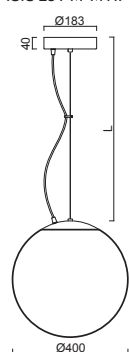

ISIS L3 PM-M HP