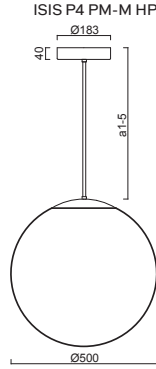

ISIS P4 - PM-M MATT

Ø 500 mm

on/off	type	colour	source	[W]	T [K]	IP	BTTO[lm]	NTTO[lm]	sensor	DALI	Corridor	EM COMB (3h)	EM+sensor
ISI63754	Z11/PM4M/a5 B	○	E27	23		IP40			ISI63644				
ISI63759	Z11/PM4M/a5 C	●	E27	23		IP40			ISI63649				
ISI63764	Z11/PM4M/a5 MS	●	E27	23		IP40			ISI63654				
ISI63769	Z11/PM4M/a5 NL	●	E27	23		IP40			ISI63659				
ISI63774	Z11/PM4M/a5 NB	●	E27	23		IP40			ISI63664				
ISI70004	LED-5L07E900Z11/PM4M/a5 B 3K	○	LED	41	3000	IP40	6670	5870		ISI70009		ISI70014	
ISI70019	LED-5L07E900Z11/PM4M/a5 C 3K	●	LED	41	3000	IP40	6670	5870		ISI70024		ISI70029	
ISI70034	LED-5L07E900Z11/PM4M/a5 MS 3K	●	LED	41	3000	IP40	6670	5870		ISI70039		ISI70044	
ISI70049	LED-5L07E900Z11/PM4M/a5 NL 3K	●	LED	41	3000	IP40	6670	5870		ISI70054		ISI70059	
ISI70064	LED-5L07E900Z11/PM4M/a5 NB 3K	●	LED	41	3000	IP40	6670	5870		ISI70069		ISI70074	
ISI70504	LED-5L07E900Z11/PM4M/a5 B 4K	○	LED	41	4000	IP40	6960	6120		ISI70509		ISI70514	
ISI70519	LED-5L07E900Z11/PM4M/a5 C 4K	●	LED	41	4000	IP40	6960	6120		ISI70524		ISI70529	
ISI70534	LED-5L07E900Z11/PM4M/a5 MS 4K	●	LED	41	4000	IP40	6960	6120		ISI70539		ISI70544	
ISI70549	LED-5L07E900Z11/PM4M/a5 NL 4K	●	LED	41	4000	IP40	6960	6120		ISI70554		ISI70559	
ISI70564	LED-5L07E900Z11/PM4M/a5 NB 4K	●	LED	41	4000	IP40	6960	6120		ISI70569		ISI70574	

ISIS P4 - PM-M HP MATT HIGH POWER

Ø 500 mm

on/off	type	colour	source	[W]	T [K]	IP	BTTO[lm]	NTTO[lm]	sensor	DALI	Corridor	EM COMB (3h)	EM+sensor
ISI70129	LED-5L08E950Z11/PM4M/a5 B 3K	○	LED	59	3000	IP40	9200	8100		ISI70134		ISI72194®	
ISI70139	LED-5L08E950Z11/PM4M/a5 C 3K	●	LED	59	3000	IP40	9200	8100		ISI70144		ISI72199®	
ISI70149	LED-5L08E950Z11/PM4M/a5 MS 3K	●	LED	59	3000	IP40	9200	8100		ISI70154		ISI72204®	
ISI70159	LED-5L08E950Z11/PM4M/a5 NL 3K	●	LED	59	3000	IP40	9200	8100		ISI70164		ISI72209®	
ISI70169	LED-5L08E950Z11/PM4M/a5 NB 3K	●	LED	59	3000	IP40	9200	8100		ISI70174		ISI72214®	
ISI70629	LED-5L08E950Z11/PM4M/a5 B 4K	○	LED	59	4000	IP40	9600	8450		ISI70634		ISI72694®	
ISI70639	LED-5L08E950Z11/PM4M/a5 C 4K	●	LED	59	4000	IP40	9600	8450		ISI70644		ISI72699®	
ISI70649	LED-5L08E950Z11/PM4M/a5 MS 4K	●	LED	59	4000	IP40	9600	8450		ISI70654		ISI72704®	
ISI70659	LED-5L08E950Z11/PM4M/a5 NL 4K	●	LED	59	4000	IP40	9600	8450		ISI70664		ISI72709®	
ISI70669	LED-5L08E950Z11/PM4M/a5 NB 4K	●	LED	59	4000	IP40	9600	8450		ISI70674		ISI72714®	

® Baldachýn ø 240mm / Baldachin ø 240mm

PROVEDENÍ NA ZAKÁZKU / CUSTOM SOLUTIONS

1800 K 6500 K	CRI >90 CRI >95	RAL	↓ ↓ ↓	TW	SELF TEST	
atypická teplota chromatičnosti / atypical chromaticity temperature	vyšší index podání barev / higher color rendering index	jiná barva základny dle RAL / other base color according to RAL	atypická délka závěsu / custom length of pendant	jíný tvar baldachýnu (HP) / different base shape (HP)	možnost vybavení TUNABLE WHITE / possible with TUNABLE WHITE	SELF TEST nouzový modul / SELF TEST emergency module