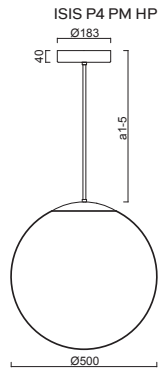

ISIS P4 - PM

Ø 500 mm

on/off	type	colour	source	[W]	T [K]	IP	BTTO[mm]	NTTO[mm]	sensor	DALI	Corridor	EM COMB (3h)	EM+sensor
ISI63254	Z11/PM4/a5 B	○	E27	23		IP40			ISI63499				
ISI63259	Z11/PM4/a5 C	●	E27	23		IP40			ISI63525				
ISI63264	Z11/PM4/a5 MS	●	E27	23		IP40			ISI63509				
ISI63269	Z11/PM4/a5 NL	●	E27	23		IP40			ISI63535				
ISI63274	Z11/PM4/a5 NB	●	E27	23		IP40			ISI63519				
ISI64004	LED-5L07E900Z11/PM4/a5 B 3K	○	LED	41	3000	IP40	6670	5870	ISI64009			ISI64014	
ISI64019	LED-5L07E900Z11/PM4/a5 C 3K	●	LED	41	3000	IP40	6670	5870	ISI64024			ISI64029	
ISI64034	LED-5L07E900Z11/PM4/a5 MS 3K	●	LED	41	3000	IP40	6670	5870	ISI64039			ISI64044	
ISI64049	LED-5L07E900Z11/PM4/a5 NL 3K	●	LED	41	3000	IP40	6670	5870	ISI64054			ISI64059	
ISI64064	LED-5L07E900Z11/PM4/a5 NB 3K	●	LED	41	3000	IP40	6670	5870	ISI64069			ISI64074	
ISI64504	LED-5L07E900Z11/PM4/a5 B 4K	○	LED	41	4000	IP40	6960	6120	ISI64509			ISI64514	
ISI64519	LED-5L07E900Z11/PM4/a5 C 4K	●	LED	41	4000	IP40	6960	6120	ISI64524			ISI64529	
ISI64534	LED-5L07E900Z11/PM4/a5 MS 4K	●	LED	41	4000	IP40	6960	6120	ISI64539			ISI64544	
ISI64549	LED-5L07E900Z11/PM4/a5 NL 4K	●	LED	41	4000	IP40	6960	6120	ISI64554			ISI64559	
ISI64564	LED-5L07E900Z11/PM4/a5 NB 4K	●	LED	41	4000	IP40	6960	6120	ISI64569			ISI64574	

ISIS P4 - PM HP HIGH POWER

Ø 500 mm

on/off	type	colour	source	[W]	T [K]	IP	BTTO[mm]	NTTO[mm]	sensor	DALI	Corridor	EM COMB (3h)	EM+sensor
ISI64129	LED-5L08E950Z11/PM4/a5 B 3K	○	LED	59	3000	IP40	9200	8100	ISI64134			ISI72144®	
ISI64139	LED-5L08E950Z11/PM4/a5 C 3K	●	LED	59	3000	IP40	9200	8100	ISI64144			ISI72149®	
ISI64149	LED-5L08E950Z11/PM4/a5 MS 3K	●	LED	59	3000	IP40	9200	8100	ISI64154			ISI72154®	
ISI64159	LED-5L08E950Z11/PM4/a5 NL 3K	●	LED	59	3000	IP40	9200	8100	ISI64164			ISI72159®	
ISI64169	LED-5L08E950Z11/PM4/a5 NB 3K	●	LED	59	3000	IP40	9200	8100	ISI64174			ISI72164®	
ISI64629	LED-5L08E950Z11/PM4/a5 B 4K	○	LED	59	4000	IP40	9600	8450	ISI64634			ISI72644®	
ISI64639	LED-5L08E950Z11/PM4/a5 C 4K	●	LED	59	4000	IP40	9600	8450	ISI64644			ISI72649®	
ISI64649	LED-5L08E950Z11/PM4/a5 MS 4K	●	LED	59	4000	IP40	9600	8450	ISI64654			ISI72654®	
ISI64659	LED-5L08E950Z11/PM4/a5 NL 4K	●	LED	59	4000	IP40	9600	8450	ISI64664			ISI72659®	
ISI64669	LED-5L08E950Z11/PM4/a5 NB 4K	●	LED	59	4000	IP40	9600	8450	ISI64674			ISI72664®	

® Baldachyn ø 240mm / Baldachin ø 240mm