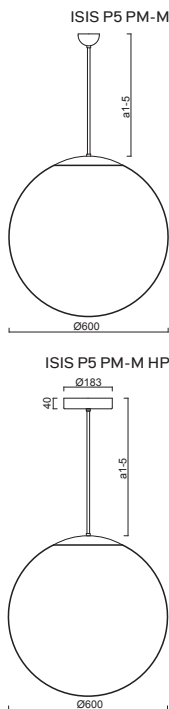

ISIS P5 - PM-M MATT

Ø 600 mm

on/off	type	colour	source	[W]	T [K]	IP	BTTO[mm]	NTTO[mm]	sensor	DALI	Corridor	EM COMB (3h)	EM+sensor
ISI40039	Z11/3/PM5M/a5 B	○	E27	3x13		IP40							
ISI40044	Z11/3/PM5M/a5 C	●	E27	3x13		IP40							
ISI40049	Z11/3/PM5M/a5 MS	●	E27	3x13		IP40							
ISI40054	Z11/3/PM5M/a5 NL	●	E27	3x13		IP40							
ISI40059	Z11/3/PM5M/a5 NB	●	E27	3x13		IP40							
ISI60144	LED-5L07E1050Z11/PM5M/a5 B 3K	○	LED	48	3000	IP40	7740	6810				ISI60149	
ISI60154	LED-5L07E1050Z11/PM5M/a5 C 3K	●	LED	48	3000	IP40	7740	6810				ISI60159	
ISI60164	LED-5L07E1050Z11/PM5M/a5 MS 3K	●	LED	48	3000	IP40	7740	6810				ISI60169	
ISI60174	LED-5L07E1050Z11/PM5M/a5 NL 3K	●	LED	48	3000	IP40	7740	6810				ISI60179	
ISI60184	LED-5L07E1050Z11/PM5M/a5 NB 3K	●	LED	48	3000	IP40	7740	6810				ISI60189	
ISI60644	LED-5L07E1050Z11/PM5M/a5 B 4K	○	LED	48	4000	IP40	8070	7100				ISI60649	
ISI60654	LED-5L07E1050Z11/PM5M/a5 C 4K	●	LED	48	4000	IP40	8070	7100				ISI60659	
ISI60664	LED-5L07E1050Z11/PM5M/a5 MS 4K	●	LED	48	4000	IP40	8070	7100				ISI60669	
ISI60674	LED-5L07E1050Z11/PM5M/a5 NL 4K	●	LED	48	4000	IP40	8070	7100				ISI60679	
ISI60684	LED-5L07E1050Z11/PM5M/a5 NB 4K	●	LED	48	4000	IP40	8070	7100				ISI60689	

ISIS P5 - PM-M HP MATT HIGH POWER

Ø 600 mm

on/off	type	colour	source	[W]	T [K]	IP	BTTO[mm]	NTTO[mm]	sensor	DALI	Corridor	EM COMB (3h)	EM+sensor
ISI60194	LED-5L08E1050Z11/PM5M/a5 B 3K	○	LED	65	3000	IP40	10100	8890					ISI60199
ISI60204	LED-5L08E1050Z11/PM5M/a5 C 3K	●	LED	65	3000	IP40	10100	8890					ISI60209
ISI60214	LED-5L08E1050Z11/PM5M/a5 MS 3K	●	LED	65	3000	IP40	10100	8890					ISI60219
ISI60224	LED-5L08E1050Z11/PM5M/a5 NL 3K	●	LED	65	3000	IP40	10100	8890					ISI60229
ISI60234	LED-5L08E1050Z11/PM5M/a5 NB 3K	●	LED	65	3000	IP40	10100	8890					ISI60239
ISI60694	LED-5L08E1050Z11/PM5M/a5 B 4K	○	LED	65	4000	IP40	10540	9280					ISI60699
ISI60704	LED-5L08E1050Z11/PM5M/a5 C 4K	●	LED	65	4000	IP40	10540	9280					ISI60709
ISI60714	LED-5L08E1050Z11/PM5M/a5 MS 4K	●	LED	65	4000	IP40	10540	9280					ISI60719
ISI60724	LED-5L08E1050Z11/PM5M/a5 NL 4K	●	LED	65	4000	IP40	10540	9280					ISI60729
ISI60734	LED-5L08E1050Z11/PM5M/a5 NB 4K	●	LED	65	4000	IP40	10540	9280					ISI60739