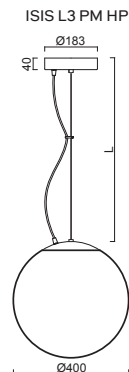

ISIS L3 - PM

Ø 400 mm

on/off	type	colour	source	[W]	T [K]	IP	BTTO[mm]	NTTO[mm]	sensor	DALI	Corridor	EM COMB (3h)	EM+sensor
ISI63285	ZL11/PM3/L100 B	○	E27	13		IP40			ISI63565				
ISI63287	ZL11/PM3/L100 C	●	E27	13		IP40			ISI63566				
ISI63289	ZL11/PM3/L100 MS	●	E27	13		IP40			ISI63567				
ISI63291	ZL11/PM3/L100 NL	●	E27	13		IP40			ISI63568				
ISI63293	ZL11/PM3/L100 NB	●	E27	13		IP40			ISI63569				
ISI64195	LED-5L06E600ZL11/PM3/L100 B 3K	○	LED	27	3000	IP40	4440	3910		ISI64197		ISI64199	
ISI64201	LED-5L06E600ZL11/PM3/L100 C 3K	●	LED	27	3000	IP40	4440	3910		ISI64203		ISI64205	
ISI64207	LED-5L06E600ZL11/PM3/L100 MS 3K	●	LED	27	3000	IP40	4440	3910		ISI64209		ISI64211	
ISI64213	LED-5L06E600ZL11/PM3/L100 NL 3K	●	LED	27	3000	IP40	4440	3910		ISI64215		ISI64217	
ISI64219	LED-5L06E600ZL11/PM3/L100 NB 3K	●	LED	27	3000	IP40	4440	3910		ISI64221		ISI64223	
ISI64695	LED-5L06E600ZL11/PM3/L100 B 4K	○	LED	27	4000	IP40	4630	4070		ISI64697		ISI64699	
ISI64701	LED-5L06E600ZL11/PM3/L100 C 4K	●	LED	27	4000	IP40	4630	4070		ISI64703		ISI64705	
ISI64707	LED-5L06E600ZL11/PM3/L100 MS 4K	●	LED	27	4000	IP40	4630	4070		ISI64709		ISI64711	
ISI64713	LED-5L06E600ZL11/PM3/L100 NL 4K	●	LED	27	4000	IP40	4630	4070		ISI64715		ISI64717	
ISI64719	LED-5L06E600ZL11/PM3/L100 NB 4K	●	LED	27	4000	IP40	4630	4070		ISI64721		ISI64723	

ISIS L3 - PM HP HIGH POWER

Ø 400 mm

on/off	type	colour	source	[W]	T [K]	IP	BTTO[mm]	NTTO[mm]	sensor	DALI	Corridor	EM COMB (3h)	EM+sensor
ISI64255	LED-5L08E850ZL11/PM3/L100 B 3K	○	LED	52	3000	IP40	8290	7300		ISI64257		ISI72215^a	
ISI64259	LED-5L08E850ZL11/PM3/L100 C 3K	●	LED	52	3000	IP40	8290	7300		ISI64261		ISI72217^a	
ISI64263	LED-5L08E850ZL11/PM3/L100 MS 3K	●	LED	52	3000	IP40	8290	7300		ISI64265		ISI72219^a	
ISI64267	LED-5L08E850ZL11/PM3/L100 NL 3K	●	LED	52	3000	IP40	8290	7300		ISI64269		ISI72221^a	
ISI64271	LED-5L08E850ZL11/PM3/L100 NB 3K	●	LED	52	3000	IP40	8290	7300		ISI64273		ISI72223^a	
ISI64755	LED-5L08E850ZL11/PM3/L100 B 4K	○	LED	52	4000	IP40	8650	7610		ISI64757		ISI72715^a	
ISI64759	LED-5L08E850ZL11/PM3/L100 C 4K	●	LED	52	4000	IP40	8650	7610		ISI64761		ISI72717^a	
ISI64763	LED-5L08E850ZL11/PM3/L100 MS 4K	●	LED	52	4000	IP40	8650	7610		ISI64765		ISI72719^a	
ISI64767	LED-5L08E850ZL11/PM3/L100 NL 4K	●	LED	52	4000	IP40	8650	7610		ISI64769		ISI72721^a	
ISI64771	LED-5L08E850ZL11/PM3/L100 NB 4K	●	LED	52	4000	IP40	8650	7610		ISI64773		ISI72723^a	

^a Baldachýn ø 240mm / Baldachin ø 240mm

PROVEDENÍ NA ZAKÁZKU / CUSTOM SOLUTIONS

1800 K 6500 K	CRI >90 CRI >95	RAL	↓ ↓ ↓	↓ ↓ ↓	↓ ↓ ↓	TW	SELF TEST
atypická teplota chromatičnosti / atypical chromaticity temperature	vyšší index podání barev / higher color rendering index	jiná barva základny die RAL / other base color according to RAL	atypická délka závěsu / custom length of pendant	jíný tvar baldachýnu (HP) / different base shape (HP)	adaptér pro track system / adapter for track system (NORDIC)	možnost vybavení TUNABLE WHITE / possible with TUNABLE WHITE	SELF TEST nouzový modul / SELF TEST emergency module