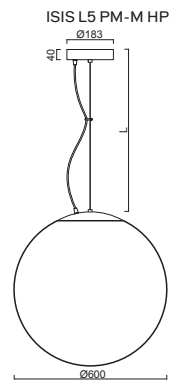

ISIS L5 - PM-M MATT

Ø 600 mm

on/off	type	colour	source	[W]	T [K]	IP	BTTO[mm]	NTTO[mm]	sensor	DALI	Corridor	EM COMB (3h)	EM+sensor
ISI40060	ZL11/3/PM5M/L100 B	○	E27	3x13		IP40							
ISI40061	ZL11/3/PM5M/L100 C	●	E27	3x13		IP40							
ISI40062	ZL11/3/PM5M/L100 MS	●	E27	3x13		IP40							
ISI40063	ZL11/3/PM5M/L100 NL	●	E27	3x13		IP40							
ISI40064	ZL11/3/PM5M/L100 NB	●	E27	3x13		IP40							
ISI60240	LED-5L07E1050ZL11/PM5M/L100 B 3K	○	LED	48	3000	IP40	7740	6810				ISI60241	
ISI60242	LED-5L07E1050ZL11/PM5M/L100 C 3K	●	LED	48	3000	IP40	7740	6810				ISI60243	
ISI60244	LED-5L07E1050ZL11/PM5M/L100 MS 3K	●	LED	48	3000	IP40	7740	6810				ISI60245	
ISI60246	LED-5L07E1050ZL11/PM5M/L100 NL 3K	●	LED	48	3000	IP40	7740	6810				ISI60247	
ISI60248	LED-5L07E1050ZL11/PM5M/L100 NB 3K	●	LED	48	3000	IP40	7740	6810				ISI60249	
ISI60740	LED-5L07E1050ZL11/PM5M/L100 B 4K	○	LED	48	4000	IP40	8070	7100				ISI60741	
ISI60742	LED-5L07E1050ZL11/PM5M/L100 C 4K	●	LED	48	4000	IP40	8070	7100				ISI60743	
ISI60744	LED-5L07E1050ZL11/PM5M/L100 MS 4K	●	LED	48	4000	IP40	8070	7100				ISI60745	
ISI60746	LED-5L07E1050ZL11/PM5M/L100 NL 4K	●	LED	48	4000	IP40	8070	7100				ISI60747	
ISI60748	LED-5L07E1050ZL11/PM5M/L100 NB 4K	●	LED	48	4000	IP40	8070	7100				ISI60749	

ISIS L5 - PM-M HP MATT HIGH POWER

Ø 600 mm

on/off	type	colour	source	[W]	T [K]	IP	BTTO[mm]	NTTO[mm]	sensor	DALI	Corridor	EM COMB (3h)	EM+sensor
ISI60250	LED-5L08E1050ZL11/PM5M/L100 B 3K	○	LED	65	3000	IP40	10100	8890					ISI60251
ISI60252	LED-5L08E1050ZL11/PM5M/L100 C 3K	●	LED	65	3000	IP40	10100	8890					ISI60253
ISI60254	LED-5L08E1050ZL11/PM5M/L100 MS 3K	●	LED	65	3000	IP40	10100	8890					ISI60255
ISI60256	LED-5L08E1050ZL11/PM5M/L100 NL 3K	●	LED	65	3000	IP40	10100	8890					ISI60257
ISI60258	LED-5L08E1050ZL11/PM5M/L100 NB 3K	●	LED	65	3000	IP40	10100	8890					ISI60259
ISI60750	LED-5L08E1050ZL11/PM5M/L100 B 4K	○	LED	65	4000	IP40	10540	9280					ISI60751
ISI60752	LED-5L08E1050ZL11/PM5M/L100 C 4K	●	LED	65	4000	IP40	10540	9280					ISI60753
ISI60754	LED-5L08E1050ZL11/PM5M/L100 MS 4K	●	LED	65	4000	IP40	10540	9280					ISI60755
ISI60756	LED-5L08E1050ZL11/PM5M/L100 NL 4K	●	LED	65	4000	IP40	10540	9280					ISI60757
ISI60758	LED-5L08E1050ZL11/PM5M/L100 NB 4K	●	LED	65	4000	IP40	10540	9280					ISI60759

PROVEDENÍ NA ZAKÁZKU / CUSTOM SOLUTIONS

1800 K 6500 K	CRI >90 CRI >95	RAL				TW		SELF TEST
atypická teplota chromatičnosti / atypical chromaticity temperature	vyšší index podání barev / higher color rendering index	jiná barva základny dle RAL / other base color according to RAL	atypická délka závěsu / custom length of pendant	jiný tvar baldachýnu (HP) / different base shape (HP)	adaptér pro track system / adapter for track system (NORDIC)	možnost vybavení TUNABLE WHITE / possible with TUNABLE WHITE	možnost vybavení nouzovým modulem / possible with emergency module	SELF TEST nouzový modul / SELF TEST emergency module