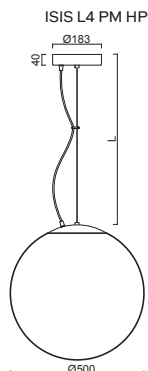

ISIS L4 - PM

Ø 500 mm

on/off	type	colour	source	[W]	T [K]	IP	BTTO[mm]	NTTO[mm]	sensor	DALI	Corridor	EM COMB (3h)	EM+sensor
ISI63295	ZL11/PM4/L100 B	○	E27	23		IP40			ISI63570				
ISI63297	ZL11/PM4/L100 C	●	E27	23		IP40			ISI63571				
ISI63299	ZL11/PM4/L100 MS	●	E27	23		IP40			ISI63572				
ISI63301	ZL11/PM4/L100 NL	●	E27	23		IP40			ISI63573				
ISI63303	ZL11/PM4/L100 NB	●	E27	23		IP40			ISI63574				
ISI64225	LED-5L07E900ZL11/PM4/L100 B 3K	○	LED	41	3000	IP40	6670	5870	ISI64227			ISI64229	
ISI64231	LED-5L07E900ZL11/PM4/L100 C 3K	●	LED	41	3000	IP40	6670	5870	ISI64233			ISI64235	
ISI64237	LED-5L07E900ZL11/PM4/L100 MS 3K	●	LED	41	3000	IP40	6670	5870	ISI64239			ISI64241	
ISI64243	LED-5L07E900ZL11/PM4/L100 NL 3K	●	LED	41	3000	IP40	6670	5870	ISI64245			ISI64247	
ISI64249	LED-5L07E900ZL11/PM4/L100 NB 3K	●	LED	41	3000	IP40	6670	5870	ISI64251			ISI64253	
ISI64725	LED-5L07E900ZL11/PM4/L100 B 4K	○	LED	41	4000	IP40	6960	6120	ISI64727			ISI64729	
ISI64731	LED-5L07E900ZL11/PM4/L100 C 4K	●	LED	41	4000	IP40	6960	6120	ISI64733			ISI64735	
ISI64737	LED-5L07E900ZL11/PM4/L100 MS 4K	●	LED	41	4000	IP40	6960	6120	ISI64739			ISI64741	
ISI64743	LED-5L07E900ZL11/PM4/L100 NL 4K	●	LED	41	4000	IP40	6960	6120	ISI64745			ISI64747	
ISI64749	LED-5L07E900ZL11/PM4/L100 NB 4K	●	LED	41	4000	IP40	6960	6120	ISI64751			ISI64753	

ISIS L4 - PM HP HIGH POWER

Ø 500 mm

on/off	type	colour	source	[W]	T [K]	IP	BTTO[mm]	NTTO[mm]	sensor	DALI	Corridor	EM COMB (3h)	EM+sensor
ISI64275	LED-5L08E950ZL11/PM4/L100 B 3K	○	LED	59	3000	IP40	9200	8100	ISI64277			ISI72225®	
ISI64279	LED-5L08E950ZL11/PM4/L100 C 3K	●	LED	59	3000	IP40	9200	8100	ISI64281			ISI72227®	
ISI64283	LED-5L08E950ZL11/PM4/L100 MS 3K	●	LED	59	3000	IP40	9200	8100	ISI64285			ISI72229®	
ISI64287	LED-5L08E950ZL11/PM4/L100 NL 3K	●	LED	59	3000	IP40	9200	8100	ISI64289			ISI72231®	
ISI64291	LED-5L08E950ZL11/PM4/L100 NB 3K	●	LED	59	3000	IP40	9200	8100	ISI64293			ISI72233®	
ISI64775	LED-5L08E950ZL11/PM4/L100 B 4K	○	LED	59	4000	IP40	9600	8450	ISI64777			ISI72725®	
ISI64779	LED-5L08E950ZL11/PM4/L100 C 4K	●	LED	59	4000	IP40	9600	8450	ISI64781			ISI72727®	
ISI64783	LED-5L08E950ZL11/PM4/L100 MS 4K	●	LED	59	4000	IP40	9600	8450	ISI64785			ISI72729®	
ISI64787	LED-5L08E950ZL11/PM4/L100 NL 4K	●	LED	59	4000	IP40	9600	8450	ISI64789			ISI72731®	
ISI64791	LED-5L08E950ZL11/PM4/L100 NB 4K	●	LED	59	4000	IP40	9600	8450	ISI64793			ISI72733®	

® Baldachýn ø 240mm / Baldachin ø 240mm

PROVEDENÍ NA ZAKÁZKU / CUSTOM SOLUTIONS

1800 K 6500 K	CRI >90 CRI >95	RAL	↓ ↓ ↓	↓ ↓ ↓	TW	SELF TEST
atypická teplota chromatičnosti / atypical chromaticity temperature	vyšší index podání barev / higher color rendering index	jiná barva základny dle RAL / other base color according to RAL	atypická délka závěsu / custom length of pendant	jiný tvar baldachýnu (HP) / different base shape (HP)	adaptér pro track system / adapter for track system (NORDIC)	možnost vybavení TUNABLE WHITE / possible with TUNABLE WHITE
						SELF TEST nouzový modul / SELF TEST emergency module