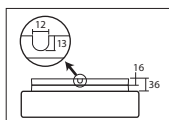

Podstavec pro boční přívod /
base for side supply
code 33502

EDNA 5