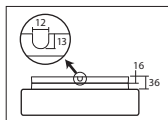

Podstavec pro boční přívod /
base for side supply
EDNA 3 - code 33501

EDNA 3

Ø 350 mm