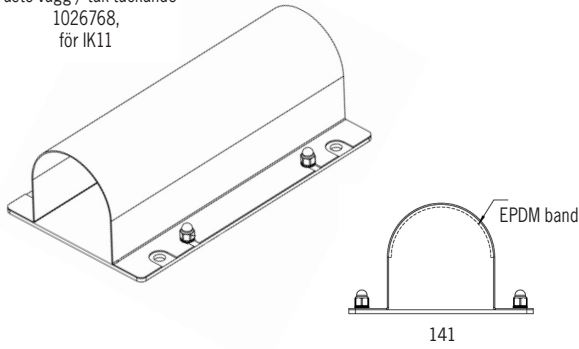

Fäste vägg / tak täckande
1026768,
för IK11