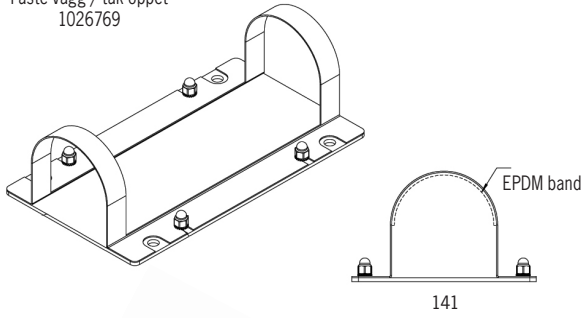

Fäste vägg / tak öppet
1026769