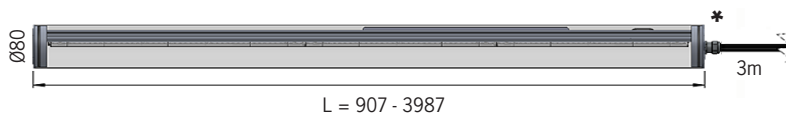

Output för 60° angivna. Se ruta Optik för övriga ljusfördelningar!

* Kabelgenomföring ökar längden med 30mm.
Armaturen levereras med 3m förmonterad kabel.

[mm]

Standardfäste

	Armatur för belysning av skärmtak, höghöjdsinstallationer som vagnhallar, stationer, servicedepåer och badhus. Korrosivitetsklass C4 som standard.
	LED 3000K / 4000K, midpower chip. Tillval: Annan färgtemperatur / RGBW. Tillval: Tunable White 2700K – 6500K.
	230V. Inbyggd driver. Kabelgenomföring i gavel, 1st. Förmonterad kabel 3m.
	one4all. Tillval: on/off.
	Aluminium, klar PC.
	Fästen av rostfritt stål ingår, 2st för L ≤ 1747mm, 3st för L = 2027 - 3427mm och 4st för L ≥ 3707mm.
	2,8kg /m