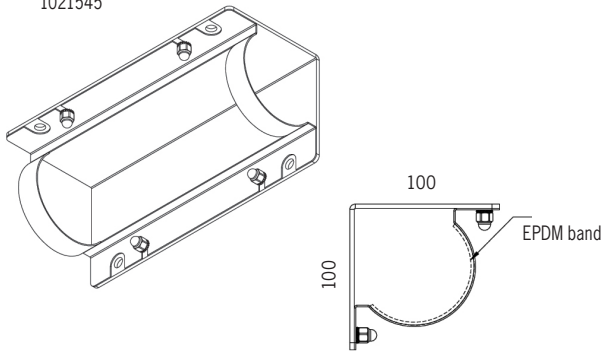

Fäste vinkel öppet
1021545