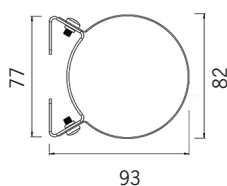

Output för 60° angivna. Se ruta Optik för övriga ljusfördelningar!

* Kabelgenomföring ökar längden med 30mm.
Armaturen levereras med 3m förmonterad kabel.

[mm]

Standardfäste

	Armatur för belysning av skärmtak, höghöjdsinstallationer som vagnhallar, stationer, servicedepåer och badhus. Korrosivitetsklass C4 som standard.
	LED 3000K / 4000K, midpower chip. Tillval: Annan färgtemperatur / RGBW. Tillval: Tunable White 2700K – 6500K.
	230V. Inbyggd driver. Kabelgenomföring i gavel, 1st. Förmonterad kabel 3m.
	one4all. Tillval: on/off.
	Aluminium, klar PC.
	Fästen av rostfritt stål ingår, 2st för L ≤ 1747mm, 3st för L = 2027 - 3427mm och 4st för L ≥ 3707mm.
	2,8kg /m