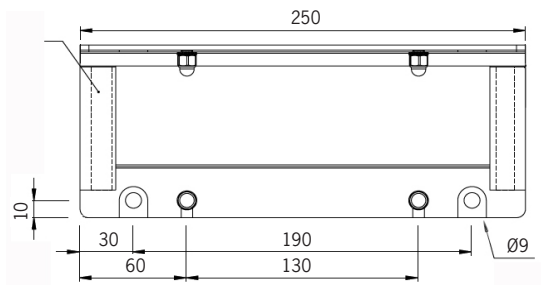

Vajerlängd 4000 mm

Pendelfäste
1016447