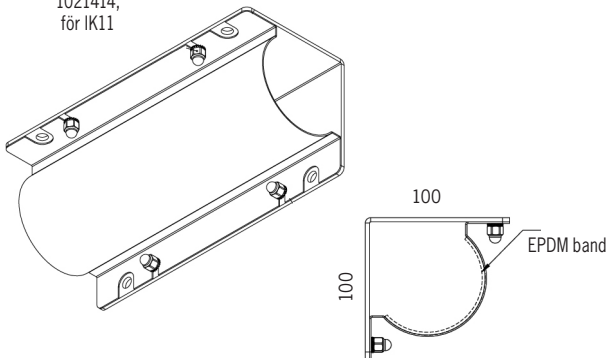

Fäste vinkel täckande
1021414,
för IK11

[mm]