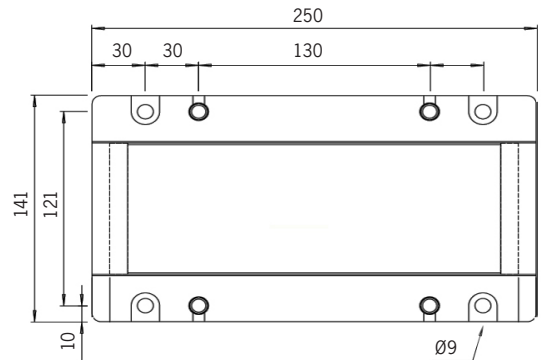

Vajerlängd 4000 mm

Pendelfäste
1016447