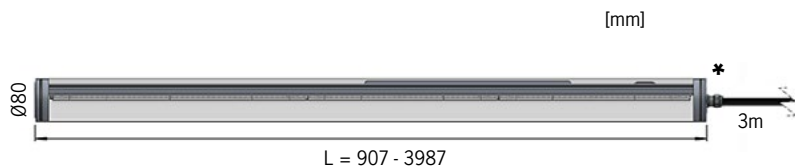

# Pole 80 opal

	Armatyr för belysning av skärmtak, garage, stationer, servicedepåer och badhus. Korrosivitetsklass C4 som standard.
	LED 3000K / 4000K, midpower chip. Tillval: Annan färgtemperatur / RGBW. Tillval: Tunable White 2700K – 6500K.
	230V. Inbyggd driver. Kabelgenomföring i gavel, 1st. Förmonterad kabel 3m.
	one4all. Tillval: on/off.
	Aluminium, opal PC.
	Fästen av rostfritt stål ingår, 2st för L ≤ 1747mm, 3st för L = 2027 - 3427mm och 4st för L ≥ 3707mm.
	2,8kg /m

<b>Tillval</b>	Tillval OBS förmonterad kabel:
	Överkopplad i motstående gavlar
	Överkopplad i samma gavel
	Snabbkoppling eller kabelförbindning
	DMX eller Casambi
	Klass II
	Pendelfäste
Fäste utförande C5 för klor/salt-haltig miljö	

\* Kabelgenomföring ökar längden med 30mm.  
Armatyren levereras med 3m förmonterad kabel.

Ljusöppning  
205°

Standardfäste

Fäste vägg / tak öppet  
1026769

Fäste vägg / tak täckande  
1026768,  
för IK11