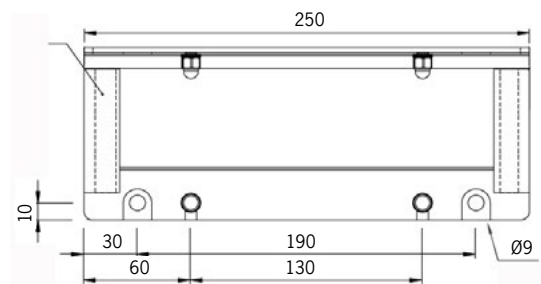

Fäste vinkel öppet  
1021545

Fäste vinkel täckande  
1021414,  
för IK11

Installationsanvisning

[mm]

Vajerlängd 4000 mm

Pendelfäste  
1016447

Medborgarhuset, Stockholm.

Ljusdesign: Tyréns AB.