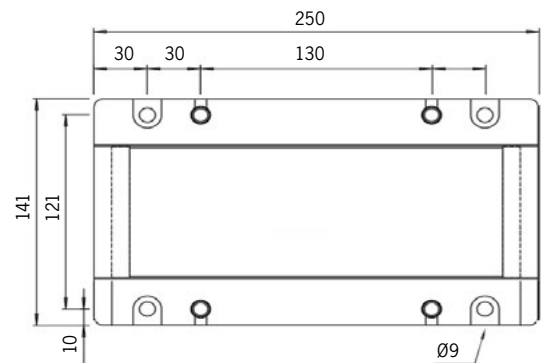

\* Kabelgenomföring ökar längden med 30mm.  
Armatyren levereras med 3m förmonterad kabel.

Ljusöppning  
205°

Standardfäste

Fäste vägg / tak öppet  
1026769

Fäste vägg / tak täckande  
1026768,  
för IK11

Fäste vinkel öppet  
1021545

Fäste vinkel täckande  
1021414,  
för IK11

Installationsanvisning

[mm]

Vajerlängd 4000 mm

Pendelfäste  
1016447

Medborgarhuset, Stockholm.

Ljusdesign: Tyréns AB.