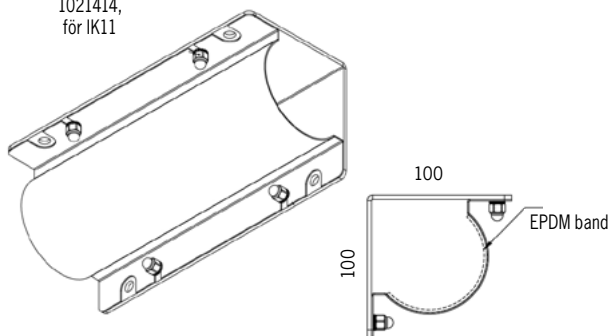

Fäste vinkel täckande
1021414,
för IK11

[mm]