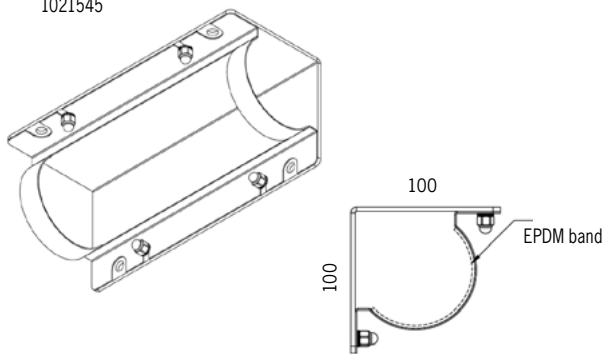

Fäste vinkel öppet
1021545