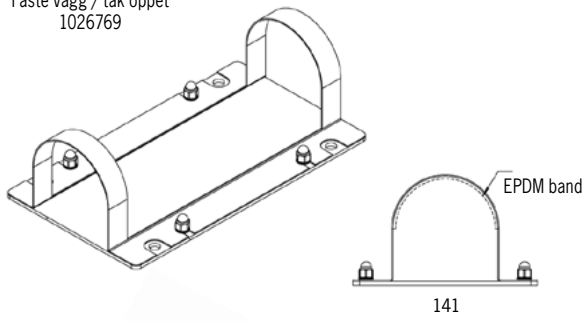

\* Kabelgenomföring ökar längden med 30mm.  
Armatyren levereras med 3m förmonterad kabel.

Ljusöppning  
205°

Standardfäste

Fäste vägg / tak öppet  
1026769

Fäste vägg / tak täckande  
1026768,  
för IK11