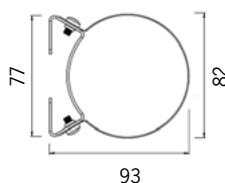

<b>LED-info</b>	Egenskaper LED	Prestanda
	Färgtemperatur	Varmvit ≈ 3000K Neutralvit ≈ 4000K
	CRI	>80
	Brintid	100.000h (L80B10)
	SDCM	Max 3

Diktmonterad tak eller vägg

Artikel	Namn
54-92-0303-55508	Pole 80 opal 21W 3000K 2976lm 907mm one4all
54-92-0304-55508	Pole 80 opal 28W 3000K 3968lm 1187mm one4all
54-92-0305-55508	Pole 80 opal 35W 3000K 4960lm 1467mm one4all
54-92-0306-55508	Pole 80 opal 42W 3000K 5952lm 1747mm one4all
54-92-0307-55508	Pole 80 opal 49W 3000K 6944lm 2027mm one4all
54-92-0308-55508	Pole 80 opal 56W 3000K 7936lm 2307mm one4all
54-92-0309-55508	Pole 80 opal 63W 3000K 8928lm 2587mm one4all
54-92-0310-55508	Pole 80 opal 70W 3000K 9920lm 2867mm one4all
54-92-0311-55508	Pole 80 opal 77W 3000K 10912lm 3147mm one4all
54-92-0312-55508	Pole 80 opal 85W 3000K 11904lm 3427mm one4all
54-92-0313-55508	Pole 80 opal 92W 3000K 12896lm 3707mm one4all
54-92-0314-55508	Pole 80 opal 99W 3000K 13888lm 3987mm one4all
54-92-0403-55508	Pole 80 opal 21W 4000K 3110lm 907mm one4all
54-92-0404-55508	Pole 80 opal 28W 4000K 4147lm 1187mm one4all
54-92-0405-55508	Pole 80 opal 35W 4000K 5183lm 1467mm one4all
54-92-0406-55508	Pole 80 opal 42W 4000K 6220lm 1747mm one4all
54-92-0407-55508	Pole 80 opal 49W 4000K 7256lm 2027mm one4all
54-92-0408-55508	Pole 80 opal 56W 4000K 8293lm 2307mm one4all
54-92-0409-55508	Pole 80 opal 63W 4000K 9330lm 2587mm one4all
54-92-0410-55508	Pole 80 opal 70W 4000K 10366lm 2867mm one4all
54-92-0411-55508	Pole 80 opal 77W 4000K 11403lm 3147mm one4all
54-92-0412-55508	Pole 80 opal 85W 4000K 12440lm 3427mm one4all
54-92-0413-55508	Pole 80 opal 92W 4000K 13476lm 3707mm one4all
54-92-0414-55508	Pole 80 opal 99W 4000K 14513lm 3987mm one4all

\* Kabelgenomföring ökar längden med 30mm.  
Armatyren levereras med 3m förmonterad kabel.

Ljusöppning  
205°

Standardfäste

Fäste vägg / tak öppet  
1026769

Fäste vägg / tak täckande  
1026768,  
för IK11