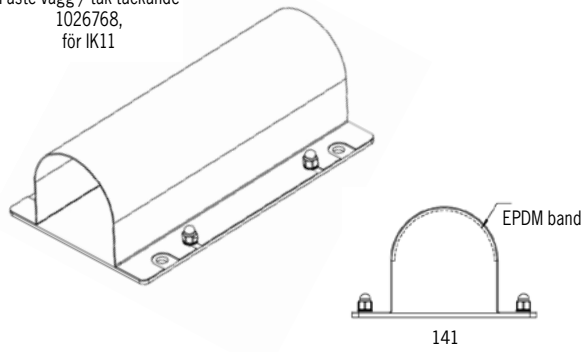

\* Kabelgenomföring ökar längden med 30mm.  
Armatyren levereras med 3m förmonterad kabel.

Ljusöppning  
205°

Standardfäste

Fäste vägg / tak öppet  
1026769

Fäste vägg / tak täckande  
1026768,  
för IK11