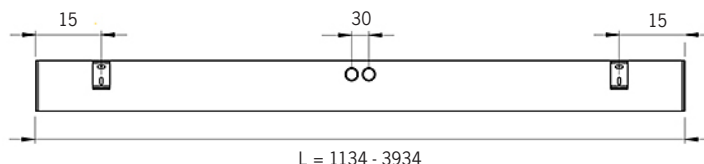

Rektor wall

	Väggarmatur för korridorer och trapphus. Ljusfördelning 50% upp / 50% ned som standard, annan fördelning som tillval. Kan även fås som systemlösning och med opal avbländning för nedljuset.
	LED 3000K / 4000K. Tillval: 2700K / 5000K. Tillval: CRI min 90. Se www.flux.nu för ljusdatafiler.
	Tillval: Tunable white 2700-6500K, CRI min 90.
	230V till integrerad driver, 2,5m kabel (5G0,75mm ²). Tillval: on/off (2,5m kabel med stickpropp).
	DALI faspulskontroll. Tillval: andra effekter/ljusflöden. Tillval: närvarosensor 20 min / dagsljussensor. Tillval: nödljus (10% 1h). Tillval: projektanpassade vinklar
UGR	16,3 / 18,8
	Låg flimernivå +/- 1,5%
	Aluminium, prismatisk PMMA (med diffuseringsfilm). Tillval: opal PMMA.
	Standardfärg: vitlackerad RAL9003 finstruktur. Tillval: annan RAL-färg.
	Väggfästen.
	2 kg per meter profil

57-55-4304-45708 är one4all
För on/off, ange istället 0 i artikelnumret:
57-55-4304-45700

57-55-4304-45708 är 3000K
För 4000K, ange istället 4 i artikelnumret:
57-55-4404-45708

Övriga utföranden

Opal täcksiva nedåt