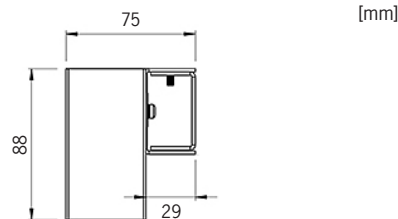

Övriga utföranden

Tillval