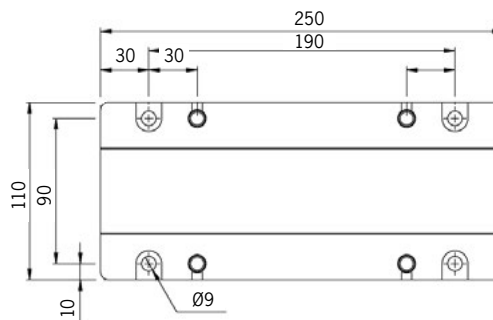

Pole 50 focus TW DE

Pendlad / diktmonterad tak eller vägg

Artikel	Namn
54-66-0801-50X06	Pole 50 focus Tunable white 25W 335mm DALI DE
54-66-0802-50X06	Pole 50 focus Tunable white 50W 620mm DALI DE
54-66-0803-50X06	Pole 50 focus Tunable white 76W 905mm DALI DE
54-66-0804-50X06	Pole 50 focus Tunable white 101W 1190mm DALI DE
54-66-0805-50X06	Pole 50 focus Tunable white 126W 1475mm DALI DE
54-66-0806-50X06	Pole 50 focus Tunable white 176W 1908mm DALI DE
54-66-0807-50X06	Pole 50 focus Tunable white 201W 2173mm DALI DE
54-66-0808-50X06	Pole 50 focus Tunable white 226W 2437mm DALI DE
54-66-0809-50X06	Pole 50 focus Tunable white 251W 2702mm DALI DE

Optik anges vid beställning genom att byta ut X mot siffror för önskad ljusfördelning:

Helvinklar		
Smal 12°		0
Medium 28°		1
Bred 42°		2
Oval 50°/13°		4
Superoval 93°/20°		5

* Kabelgenomföring ökar längden med 30 mm.

Standardfäste:
Överfångsfäste rostfritt

	Armatur för belysning av fasader och tavlor.
	Tunable White 2700K – 5700K. Highpower LED, CRI min 90.
	230V till extern driver. Fast anslutning. 3m svart kabel 5G0,75mm ² ansluten till drivern. Kabelgenomföring i gavel. Tillval: intern vidarekoppling
	Dimbar DALI typ DT8
	Aluminium, klar PC. Tillval: opal PC.
	Överfångsfäste av rostfritt stål ingår, 2st.
	2 kg /m

Fäste vägg / tak öppet
1027641

[mm]

Fäste vägg / tak täckande för IK11
1027634

Vinkelfäste vägg
1023179

Variationslängd 4000 mm

Pendelfäste
1026515