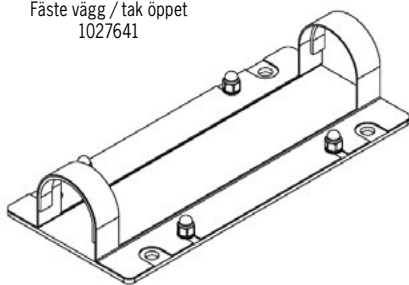

Fäste vägg / tak öppet
1027641