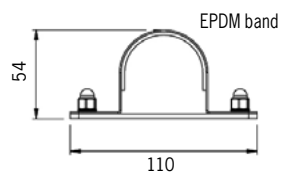

[mm]

Variationslängd 4000 mm

Pendelfäste
1026515