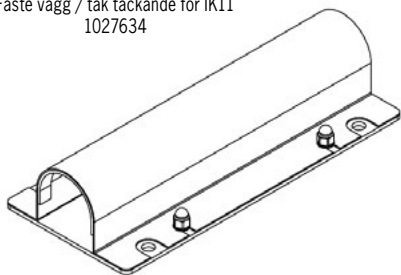

Fäste vägg / tak täckande för IK11
1027634