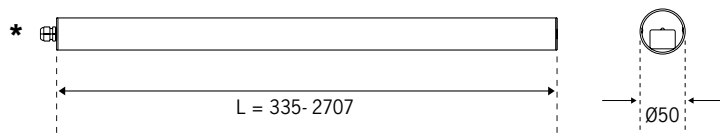

Pole 50 focus TW DE

Pendlad / diktmonterad tak eller vägg

Artikel	Namn
54-66-0801-50X06	Pole 50 focus Tunable white 25W 335mm DALI DE
54-66-0802-50X06	Pole 50 focus Tunable white 50W 620mm DALI DE
54-66-0803-50X06	Pole 50 focus Tunable white 76W 905mm DALI DE
54-66-0804-50X06	Pole 50 focus Tunable white 101W 1190mm DALI DE
54-66-0805-50X06	Pole 50 focus Tunable white 126W 1475mm DALI DE
54-66-0806-50X06	Pole 50 focus Tunable white 176W 1908mm DALI DE
54-66-0807-50X06	Pole 50 focus Tunable white 201W 2173mm DALI DE
54-66-0808-50X06	Pole 50 focus Tunable white 226W 2437mm DALI DE
54-66-0809-50X06	Pole 50 focus Tunable white 251W 2702mm DALI DE

Optik anges vid beställning genom att byta ut X mot siffror för önskad ljusfördelning:

Helvinklar		
Smal 12°		0
Medium 28°		1
Bred 42°		2
Oval 50°/13°		4
Superoval 93°/20°		5

* Kabelgenomföring ökar längden med 30 mm.