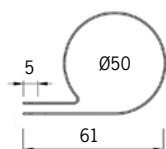

Pole 50 focus TW DE

Pendlad / diktmonterad tak eller vägg

Artikel	Namn
54-66-0801-50X06	Pole 50 focus Tunable white 25W 335mm DALI DE
54-66-0802-50X06	Pole 50 focus Tunable white 50W 620mm DALI DE
54-66-0803-50X06	Pole 50 focus Tunable white 76W 905mm DALI DE
54-66-0804-50X06	Pole 50 focus Tunable white 101W 1190mm DALI DE
54-66-0805-50X06	Pole 50 focus Tunable white 126W 1475mm DALI DE
54-66-0806-50X06	Pole 50 focus Tunable white 176W 1908mm DALI DE
54-66-0807-50X06	Pole 50 focus Tunable white 201W 2173mm DALI DE
54-66-0808-50X06	Pole 50 focus Tunable white 226W 2437mm DALI DE
54-66-0809-50X06	Pole 50 focus Tunable white 251W 2702mm DALI DE

Optik anges vid beställning genom att byta ut X mot siffror för önskad ljusfördelning:

Helvinklar		
Smal 12°		0
Medium 28°		1
Bred 42°		2
Oval 50°/13°		4
Superoval 93°/20°		5

* Kabelgenomföring ökar längden med 30 mm.